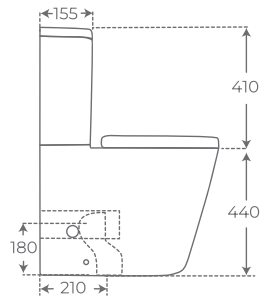

INODORO TANQUE BAJO

CLOSE COUPLED TOILET

WC AVEC RÉSERVOIR ATTENANT

- **Blanco brillo**
  Gloss white
  Blanc brillant **00281**
- **Blanco mate**
  Matt white
  Blanc mat **01255**

- **Gris mate**
  Matt grey
  Gris mat **04007**
- **Negro mate**
  Matt black
  Noir mat **01244**