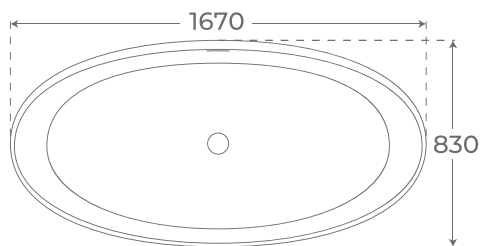

Capacidad
312

MAT

NUEVO

Blanco mate
Matt white
Blanc mat

05066

Válvula de desagüe incluida
Pop-up drain included
Vidage baignoire inclus

Negro mate
Matt black
Noir mat

05068