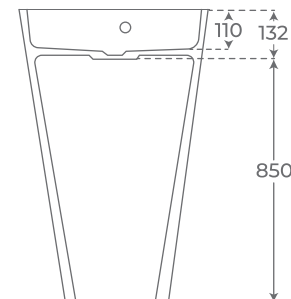

Blanco
White finish
Finition blanc

02593