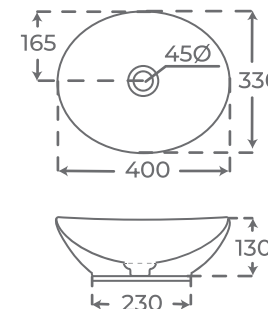

+ INFO

- **Blanco brillo**
  Gloss white
  Blanc brillant

00190