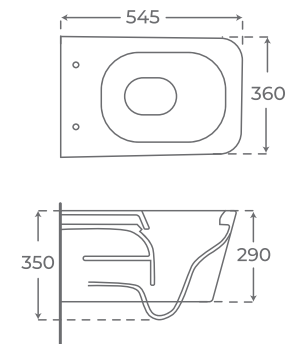

INODORO SUSPENDIDO

WALL HUNG TOILET
WC SUSPENDU

- **Blanco brillo**
  Gloss white
  Blanc brillant **00924**
- **Blanco mate**
  Matt white
  Blanc mat **04997**

- **Negro mate**
  Matt black
  Noir mat **01619**