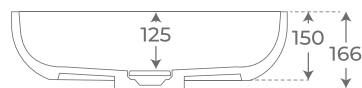

Lika

+ INFO

LAVABO SOBRE ENCIMERA
COUNTERTOP BASIN
VASQUE À POSER

RES

MAT