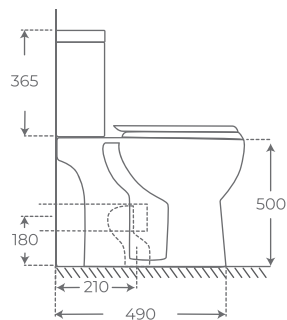

Oslo

INODORO TANQUE BAJO
CLOSE COUPLED TOILED
WC AVEC RÉSERVOIR ATTENANT