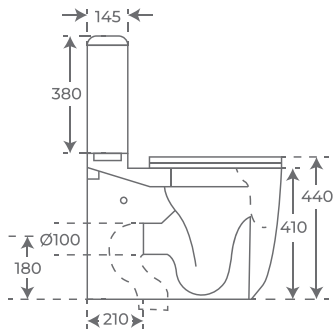

INODORO TANQUE BAJO

CLOSE COUPLED TOILET

WC AVEC RÉSERVOIR ATTENANT

Blanco brillo
Gloss white
Blanc brillant

05088

Blanco mate
Matt white
Blanc mat

05115

Negro mate
Matt black
Noir mat

05135