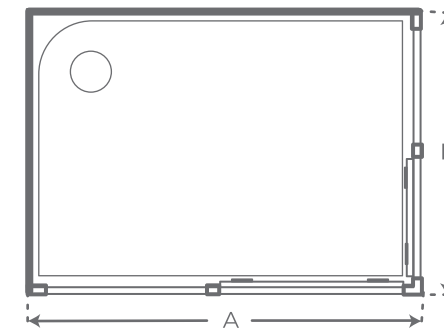

A	B
67,5-69,5 cm	67,5-69,5 cm
77,5-79,5 cm	77,5-79,5 cm
87,5-89,5 cm	87,5-89,5 cm
	97,5-99,5 cm
	117,5-119,5 cm

*Consultar referencias en tarifa
*Consult references in the tariff
*Consulter les références dans le tarif

Cristal transparente - Perfil cromado
Transparent glass - Chrome frame
Verre transparent - Cadre chromés

Cristal transparente - Perfil negro mate
Transparent glass - Black mate frame
Verre transparent - Cadre noir mat