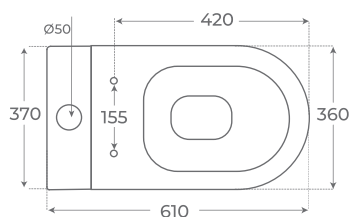

Beca

+ INFO

INODORO TANQUE BAJO

CLOSE COUPLED TOILET

WC AVEC RÉSERVOIR ATTENANT

- Blanco brillo**
Gloss white
Blanc brillant **04864**
- Blanco mate**
Matt white
Blanc mat **06525**

- Negro mate**
Matt black
Noir mat **04875**