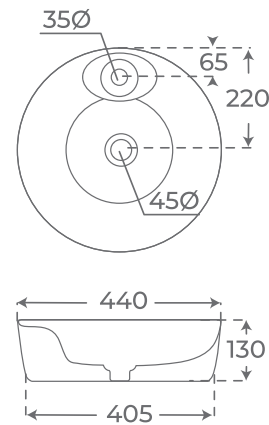

Blanco brillo
Gloss white
Blanc brillant

00371

Adalis

+ INFO

LAVABO SOBRE ENCIMERA
COUNTERTOP BASIN
VASQUE À POSER