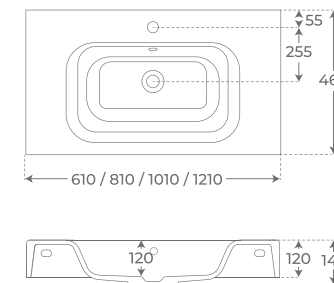

LAVABO MURAL

RES

MAT

Sin toallero - Without towel rail - sans porte serviette

Blanco - White - Blanc

610 x 460 x 120 mm
810 x 460 x 120 mm
1010 x 460 x 120 mm
1210 x 460 x 120 mm

03631
02596
02597
02598

Negro - Black - Noir