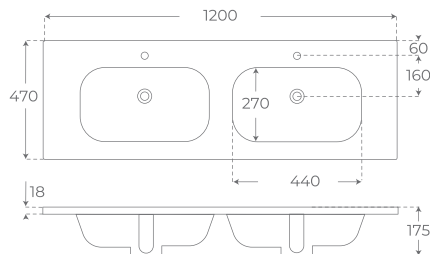

LAVABO SOBRE MUEBLE DOBLE SENO

DOUBLE BOWL INSET BASIN
PLAN VASQUE DOUBLE CUVETTE

RES

MAT