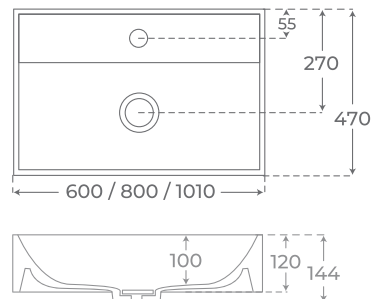

+ INFO

Blanco - White - Blanc
600 x 470 x 144 mm
800 x 470 x 144 mm
1010 x 470 x 144

03621
03623
03625

Negro - Black - Noir
600 x 470 x 144 mm
800 x 470 x 144 mm
1010 x 470 x 144

03622
03624
03626

Cyaga

LAVABO SOBRE ENCIMERA