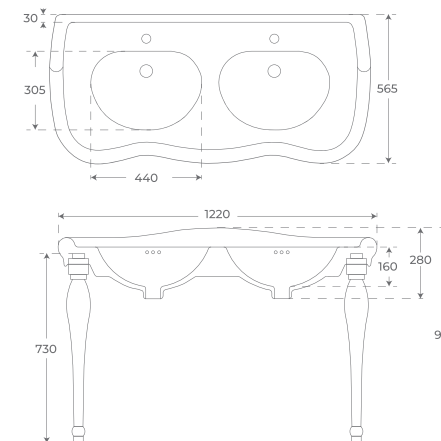

LAVABO MURAL

Blanco brillo
Gloss white
Blanc brillant

05187

+ INFO

LAVABO SUSPENDIDO DOBLE SENO

DOUBLE BOWL WALL HUNG BASIN

LAVABO MURAL DOUBLE CUVETTE

Blanco brillo
Gloss white
Blanc brillant