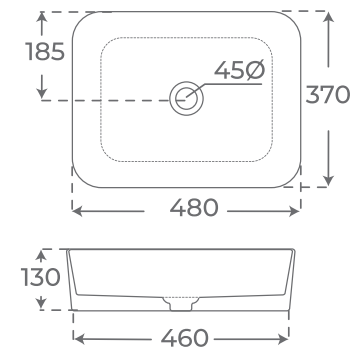

Blanco brillo
Gloss white
Blanc brillant

00368

Adara

+ INFO

LAVABO SOBRE ENCIMERA
COUNTERTOP BASIN
VASQUE À POSER