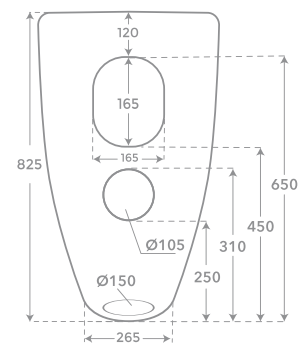

LAVABO DE PIE

FREESTANDING BASIN

LAVABO TOTEM

Blanco brillo
Gloss white
Blanc brillant

00470

Negro mate
Matt black
Noir mat

01647