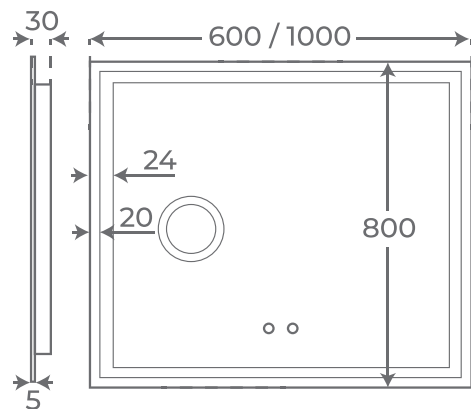

Espejo rectangular con luz retroiluminada frontal
Rectangular mirror with front backlit light
Miroir rectangulaire avec éclairage frontal rétroéclairé

Sistema de encendido secuencial
Sequential ignition system
Système d'allumage séquentiel

Tres temperaturas diferentes de luz
Three different light temperatures
Trois températures de lumière différentes

Antivaho incorporado
Built-in anti-fog
Anti-buée intégré

Intensidad de luz regulable
Adjustable light intensity
Intensité lumineuse réglable

Espejo de aumento x3
x3 magnifying mirror
Miroir grossissant x3

+ INFO

Vito

ESPEJO
MIRROR
MIROIR