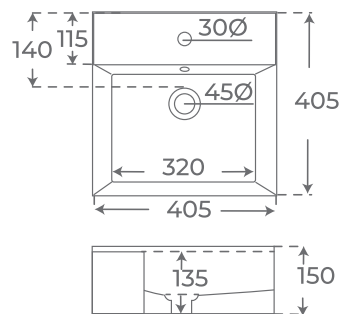

Square

LAVABO SOBRE ENCIMERA
COUNTERTOP BASIN
VASQUE À POSER

+ INFO

- **Blanco brillo**
  Gloss white
  Blanc brillant
- **Negro brillo**
  Gloss black
  Noir brillant

00186

00374

Opción de instalar suspendido
Option to install suspended
Option d'installation suspendue

Sun

LAVABO SOBRE ENCIMERA
COUNTERTOP BASIN
VASQUE À POSER