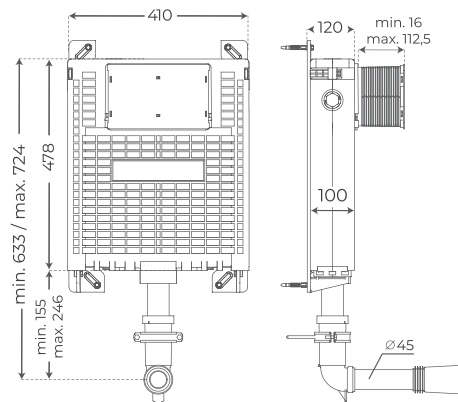

Instalación sobre paredes sólidas y pladur.
Installation on solid walls and plasterboard.
Pose sur murs massifs et plaques de plâtre.

Aislamiento a la condensación y el ruido.
Insulation to condensation and noise.
Isolation à la condensation et au bruit.

Rango de presión: 0.2 - 16 bares.
Pressure range: 0.2 - 16 bars.
Plage de pression : 0,2 - 16 bars.

Tiempo de descarga: 39 seg para 6L a 3 bares.
Time of flush: 39 seg for 6L at 3 bars.
Temps de rinçage : 39 sec pour 6L à 3 bars.

Entrada de agua: 1/2".
Water inlet: 1/2".
Entrée d'eau : 1/2".

INCLUYE - INCLUDED - INCLUS

Set de conexión de WC Ø90 mm.
WC connection set Ø90 mm.
Set de raccordement WC Ø90 mm.

Codo de salida PVC 110 mm.
PVC flexible toilet pan waste connector 110 mm.
Raccord de vidage WC flexible PVC 110 mm.