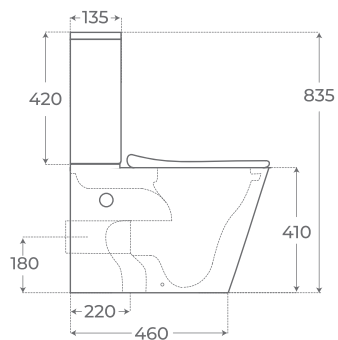

Beca

+ INFO

INODORO TANQUE BAJO

CLOSE COUPLED TOILET

WC AVEC RÉSERVOIR ATTENANT

- Blanco brillo**
Gloss white
Blanc brillant **04864**
- Blanco mate**
Matt white
Blanc mat **06525**

- Negro mate**
Matt black
Noir mat **04875**