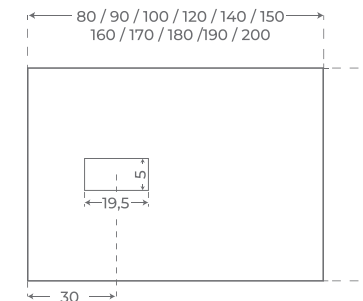

3 cm de grosor
3cm height
3 cm de hauteur

COLORES DISPONIBLES

AVAILABLE COLOURS
COULEURS DISPONIBLES

- Blanco
  White
  Blanc RAL 9003
- Marfil
  Ivory
  Ivoire RAL 1013
- Gris claro
  Light grey
  Gris clair RAL 7047
- Perla
  Perle
  Pearl RAL 9002
- Antracita
  Anthracite
  Anthracite RAL 7015
- Negro
  Black
  Noir RAL 9005

Desagüe de gran caudal
High flow drain
Vidange à haut débit

Embelledor del color del plato
Plate color embellishment
Garniture de couleur de plaque

Válvula sifónica incluida
Siphonic valve included
Valve siphonique incluse

Cortes especiales a medida
Special cuts to size
Coupes spéciales sur mesure

Consultar referencias en tarifa
For see references check tariff
Pour voir references voir tarif