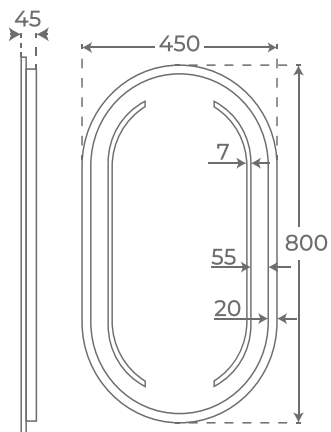

+ INFO

45 x 80 cm

05087

Lumens (LM) 1700

Espejo elíptico con luz retroiluminada frontal
Elliptical mirror with front backlit light
Miroir elliptique avec éclairage frontal rétroéclairé

Sistema de encendido secuencial
Sequential ignition system
Système d'allumage séquentiel

Dos temperaturas diferentes de luz
Two different light temperatures
Deux températures de lumière différentes

Antivaho incorporado
Built-in anti-fog
Anti-buée intégré

Intensidad de luz regulable
Adjustable light intensity
Intensité lumineuse réglable