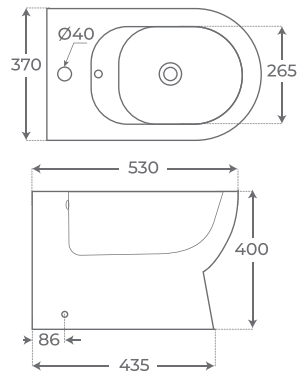

BIDÉ A SUELO

FLOOR-STANDING BIDET

BIDET POSÉ AU SOL