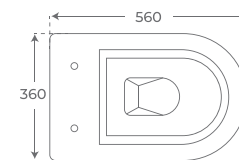

BIDÉ SUSPENDIDO

WALL HUNG BIDET

BIDET SUSPENDU

INODORO COMPACTO

BACK TO WALL TOILET

WC COMPACT

Blanco brillo
Gloss white
Blanc brillant

04208