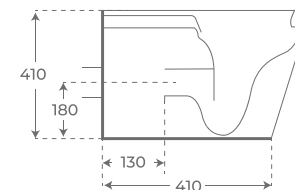

BIDÉ SUSPENDIDO

WALL HUNG BIDET

BIDET SUSPENDU

INODORO COMPACTO

BACK TO WALL TOILET

WC COMPACT

Blanco brillo
Gloss white
Blanc brillant

04208