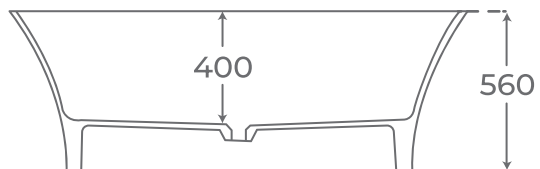

Blanco mate
Matte white
Blanc mat

02579

Válvula de desagüe incluida
Pop-up drain included
Vidage baignoire inclus