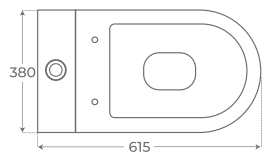

Frades

INODORO TANQUE BAJO
CLOSE COUPLED TOILET
WC AVEC RÉSERVOIR ATTENANT