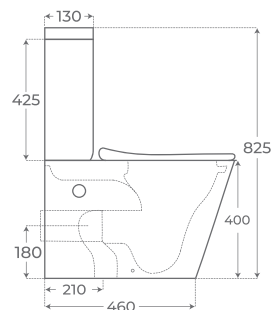

Frades

INODORO TANQUE BAJO
CLOSE COUPLED TOILET
WC AVEC RÉSERVOIR ATTENANT