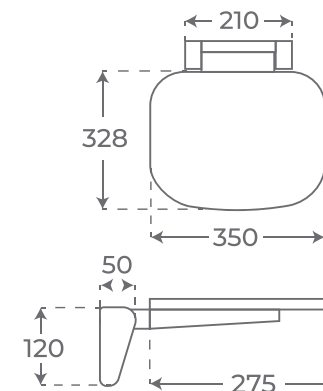

Blanco brillo
Gloss white
Blanc brillant

04020

Negro mate
Matt black
Noir mat

04021

Resistencia a 200kg de peso
Supports weight up to 200kg
Supporte un poids jusqu'à 200 kg