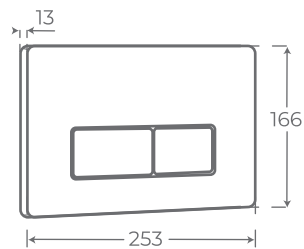

PULSADOR ANTIVANDÁLICO
SHOCKPROOF FLUSH PLATE
PLAQUE DE DÉCLENCHEMENT ANTICHOC