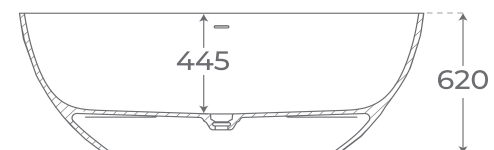

Blanco mate
Matte white
Blanc mat

03620

Válvula de desagüe incluida
Pop-up drain included
Vidage baignoire inclus

Negro mate
Matte black
Noir mat

05064