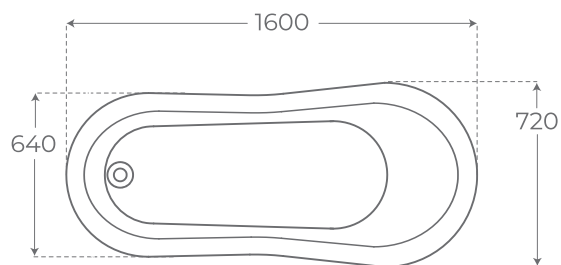

PATAS Y VÁVULA DE DESAGÜE

FEETS AND POP-UP DRAIN
PIEDS ET VIDAGE BAIGNOIRE

- Acabado dorado
  Gold finished
  Finition or 06423
- Acabado cromado
  Chrome finished
  Finition chromé 06421
- Acabado negro
  Black finished
  Finition noir 06422

Válvula de desagüe y patas no incluidas en la referencia de la bañera.

Pop-up drain and feets not included in the bath code.

Vidage baignoire et pieds non inclus dans le code baignoire.