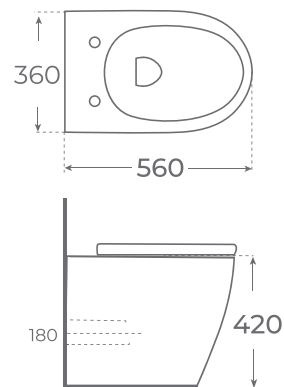

05405

 **Negro mate**
Matt black
Noir mat

05406

INODORO COMPACTO

BACK TO WALL TOILET

WC COMPACT

 **Blanco brillo**
Gloss white
Blanc brillant

05401