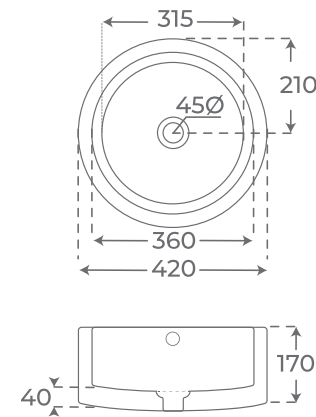

Round

LAVABO SOBRE ENCIMERA
COUNTERTOP BASIN
VASQUE À POSER

+ INFO