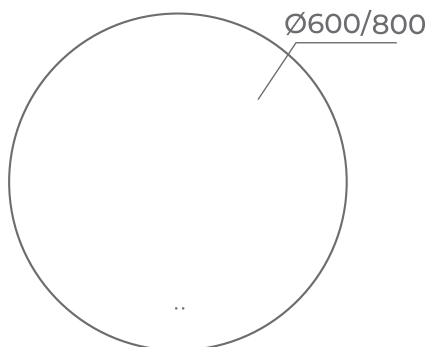

+ INFO

Ø60 cm

04788

Lumens (LM) 1584

Ø80 cm

04789

Lumens (LM) 2156

Espejo circular con luz retroiluminada
Circular mirror with backlit light
Miroir circulaire avec éclairage rétroéclairé

Sistema de encendido secuencial
Sequential ignition system
Système d'allumage séquentiel

Antivaho incorporado
Built-in anti-fog
Anti-buée intégré

Intensidad de luz regulable
Adjustable light intensity
Intensité lumineuse réglable

Marco de resina traslúcida
Translucent resin frame
Cadre en résine translucide

Sensor de proximidad
Proximity sensor
Capteur de proximité