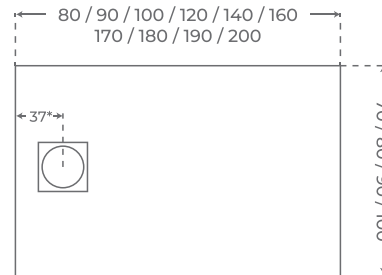

3,5 cm de grosor
3cm height
3 cm de hauteur

COLORES DISPONIBLES

AVAILABLE COLOURS
COULEURS DISPONIBLES

- Blanco**
White
Blanc RAL 9003
- Marfil**
Ivory
Ivoire RAL 1013
- Gris claro**
Light grey
Gris clair RAL 7047
- Perla**
Perle
Pearl RAL 9002
- Antracita**
Anthracite
Anthracite RAL 7015
- Negro**
Black
Noir RAL 9005