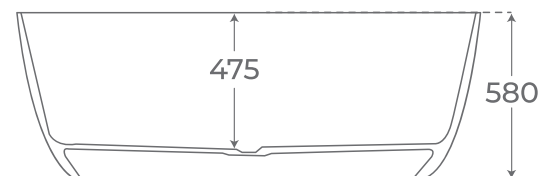

Blanco mate
Matte white
Blanc mat

02580

Válvula de desagüe incluida
Pop-up drain included
Vidage baignoire inclus