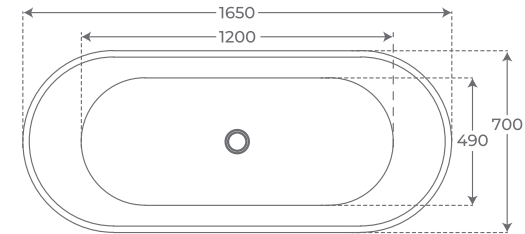

Blanco brillo
Gloss white
Blanc brillant

06400

Válvula de desagüe incluida
Pop-up drain included
Vidage baignoire inclus

Blanco mate
Matt white
Blanc mat

06398