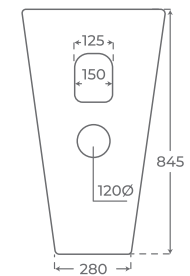

Blanco brillo
Gloss white
Blanc brillant

01146

Negro mate
Matt black
Noir mat

01622