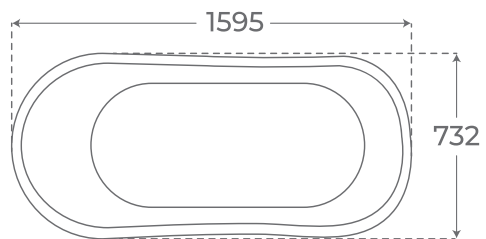

Blanco mate
Matt white
Blanc mat

02586

Válvula de desagüe incluida
Pop-up drain included
Vidage baignoire inclus