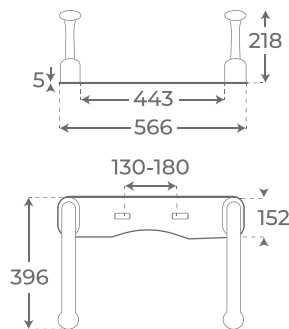

BRAS ADAPTABLES WC

+ INFO

04019

Resistencia a 120kg de peso
Supports weight up to 120kg
Supporte un poids jusqu'à 120 kg

Abatibles hasta ángulo de 60°
Folding arms at an angle of 60 degrees.
Bras repliables à un angle de 60 degrés.