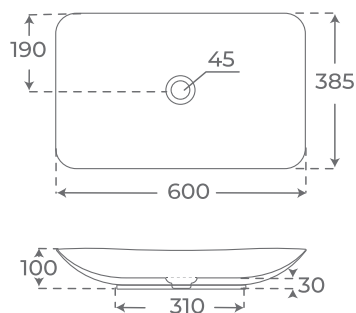

Xena

LAVABO SOBRE ENCIMERA
COUNTERTOP BASIN
VASQUE À POSER

+ INFO

- **Blanco brillo**
  Gloss white
  Blanc brillant

00359