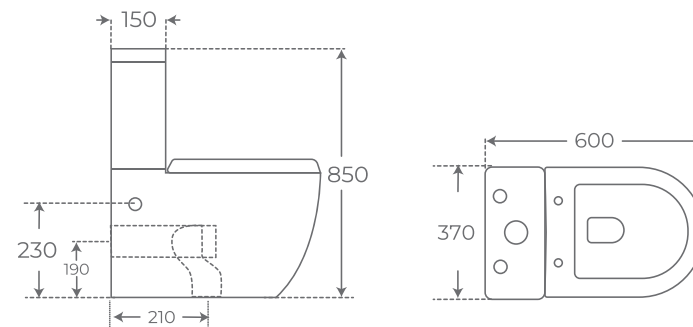

Round

INODORO CON LAVAMANOS INTEGRADO

TOILET WITH INTEGRATED SINK

WC AVEC LAVABO INTÉGRÉ

Blanco brillo
Gloss white
Blanc brillant

05049

*Grifería no incluida.