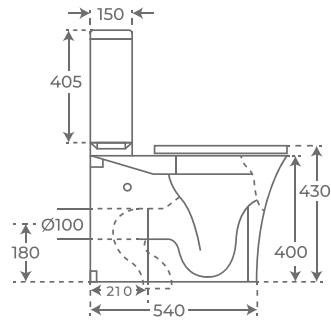

Pág. 37

Lavabo de pie Lijar
Freestanding basin Lijar
Lavabo totem Lijar

Ceto

INODORO TANQUE BAJO

CLOSE COUPLED TOILET

WC AVEC RÉSERVOIR ATTENANT

Blanco brillo
Gloss white
Blanc brillant

06456