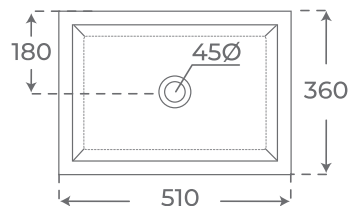

+ INFO

- **Blanco brillo**
  Gloss white
  Blanc brillant **00366**

Aixa

LAVABO SOBRE ENCIMERA
COUNTERTOP BASIN
VASQUE À POSER

+ INFO

- **Blanco brillo**
  Gloss white
  Blanc brillant **00363**

Boston

LAVABO SOBRE ENCIMERA
COUNTERTOP BASIN
VASQUE À POSER