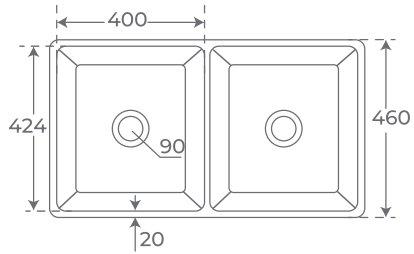

Blanco brillo - Gloss white - Blanc brillant

845 x 460 x 255

04546