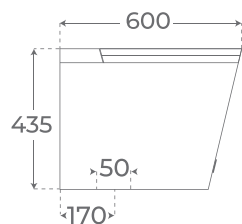

Orion

INODORO INTELIGENTE - COMPACTO

BACK TO WALL SMART TOILET

WC LAVANT ALIMENTATION INDÉPENDANTE

Pantalla blanca
White screen
Ecran blanc

04852

Pantalla negra
Black screen
Ecran noir

04851