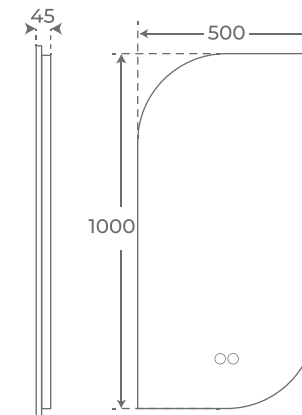

+ INFO

Elio

ESPEJO
MIRROR
MIROIR

50 x 100 cm

05081

Lumens (LM) 2370

Espejo rectangular e irregular con luz retroiluminada
Rectangular and irregular mirror with backlit light
Miroir rectangulaire et irrégulier avec lumière rétroéclairée