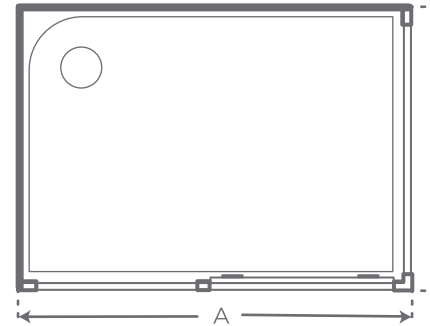

Kioto

+ INFO

RECTANGULAR, 1 FIJO + 1 PUERTA + 1 LATERAL FIJO

RECTANGULAR, 1 FIXED + 1 DOOR + 1 SIDE PANEL

RECTANGULAIRE, 1 FIXE + 1 PORTE + 1 CÔTE FIXE

	A	B
97-101 cm	137-141 cm	67,5-69,5 cm
102-106 cm	142-146 cm	77,5-79,5 cm
107-111 cm	147-151 cm	87,5-89,5 cm
112-116 cm	152-156 cm	
117-121 cm	157-161 cm	
122-126 cm	162-166 cm	
127-131 cm	167-171 cm	
132-136 cm		

*Consultar referencias en tarifa
*Consult references in the tariff
*Consulter les références dans le tarif

Perfiles de aluminio anodizado
Anodized aluminum profiles
Profils en aluminium anodisé

Altura estandar: 1950 mm
Standard height: 1950 mm
Hauteur standard: 1950 mm

Sistema antidescolgamiento de puertas
Anti-sagging door system
Système de porte anti-accrochage

Maneta de Zamak cromado
Chromed Zamak handle
Poignée en Zamak chromé

Sin perfilera inferior
Without lower profile
Sans profils inférieurs

Doble rodamiento arriba
Double bearing on top
Double roulement au dessus

Rodamiento superior con regulación
Upper bearing with regulation
Roulement supérieur avec régulation

*Características comunes a todas las mamparas de la serie Kioto

Cristal templado de 6 mm reversible
6 mm tempered glass reversible
Verre trempé de 6 mm réversible

Hojas correderas con juntas de estanqueidad
Sliding doors with sealing gaskets
Ventail coulissant avec joints d'étanchéité

Tratamiento antical
Anti-limescale treatment
Traitement anti-calcaire

Sistema de montaje rápido y sencillo
Quick and easy mounting system
Système de montage simple et rapide

Perfil de ajuste a 2,5 cm
Profile adjustment at 2.5 cm
Profil de réglage à 2,5 cm

Rodamiento silenciosos
Silent bearing
Roulements silencieux

Cristal transparente - Perfil cromado
Transparent glass - Chrome frame
Verre transparent - Cadre chromés

Cristal transparente - Perfil negro mate
Transparent glass - Black mate frame
Verre transparent - Cadre noir mat