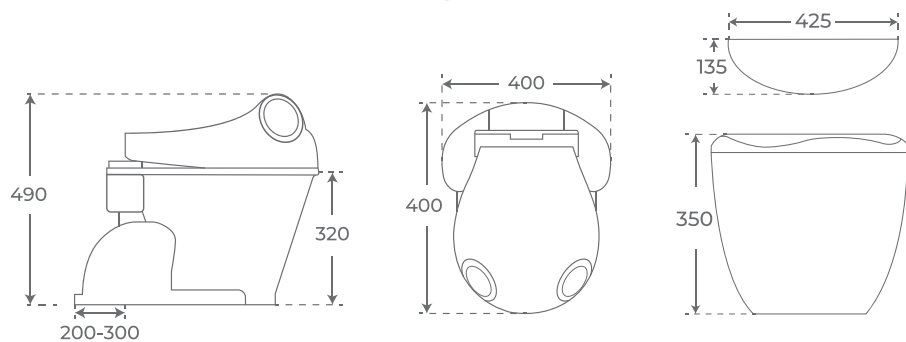

INODORO TANQUE ALTO

HIGH TANK TOILET

WC AVEC CITERNE HAUTE

Blanco brillo
Gloss white
Blanc brillant

06445

*Altura máxima de la cisterna 122 cm