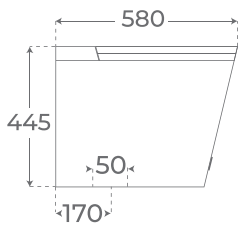

Aquila

INODORO INTELIGENTE - COMPACTO

BACK TO WALL SMART TOILET

WC LAVANT ALIMENTATION INDÉPENDANTE