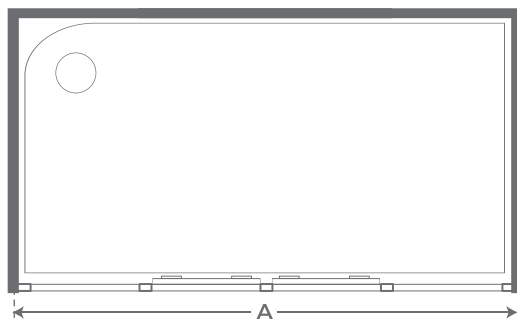

Cristal transparente - Perfil negro mate
 Transparent glass - Black mate frame
 Verre transparent - Cadre noir mat

FRONTAL, 2 FIJOS + 2 PUERTA

FRONT, 2 FIXED + 2 DOORS

FRONTALE, 2 FIXES + 2 PORTES

A

- 137-141 cm
- 147-151 cm
- 157-161 cm
- 167-171 cm
- 177-181 cm
- 187-191 cm
- 197-201 cm