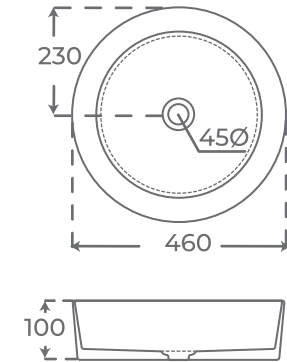

Blanco brillo
Gloss white
Blanc brillant

00365

Ada

+ INFO

LAVABO SOBRE ENCIMERA
COUNTERTOP BASIN
VASQUE À POSER