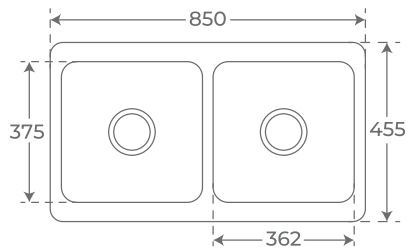

Blanco brillo - Gloss white - Blanc brillant

845 x 460 x 255

04546