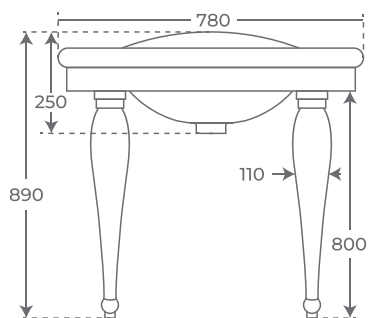

Blanco brillo
Gloss white
Blanc brillant

05190