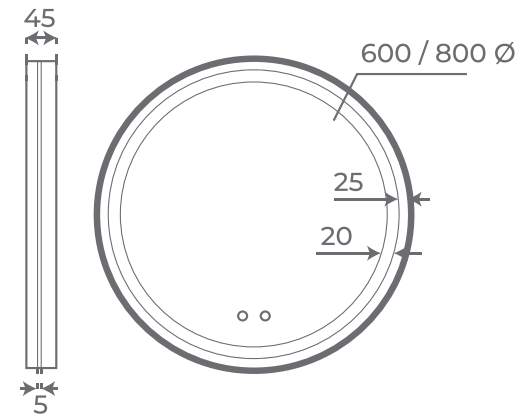

+ INFO

Leonardo

ESPEJO
MIRROR
MIROIR

| | | |
|---------------|-------|------------------|
| Dorado Ø60 cm | 03764 | Lumens (LM) 1364 |
| Dorado Ø80 cm | 03765 | Lumens (LM) 1892 |

Espejo circular con luz frontal
Circular mirror with front light
Miroir circulaire avec éclairage frontal