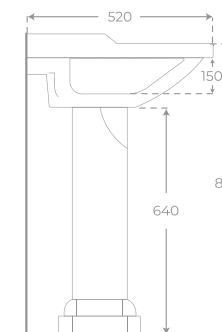

-  **ABS - Negro brillo**
ABS - Gloss black
ABS - Noir Brillant

00065

BIDÉ A SUELO
 FLOOR-STANDING BIDET
 BIDET POSÉ AU SOL

Blanco brillo
 Gloss white
 Blanc brillant

00078

LAVABO CON PEDESTAL
 PEDESTAL BASIN
 LAVABO AVEC COLONNE