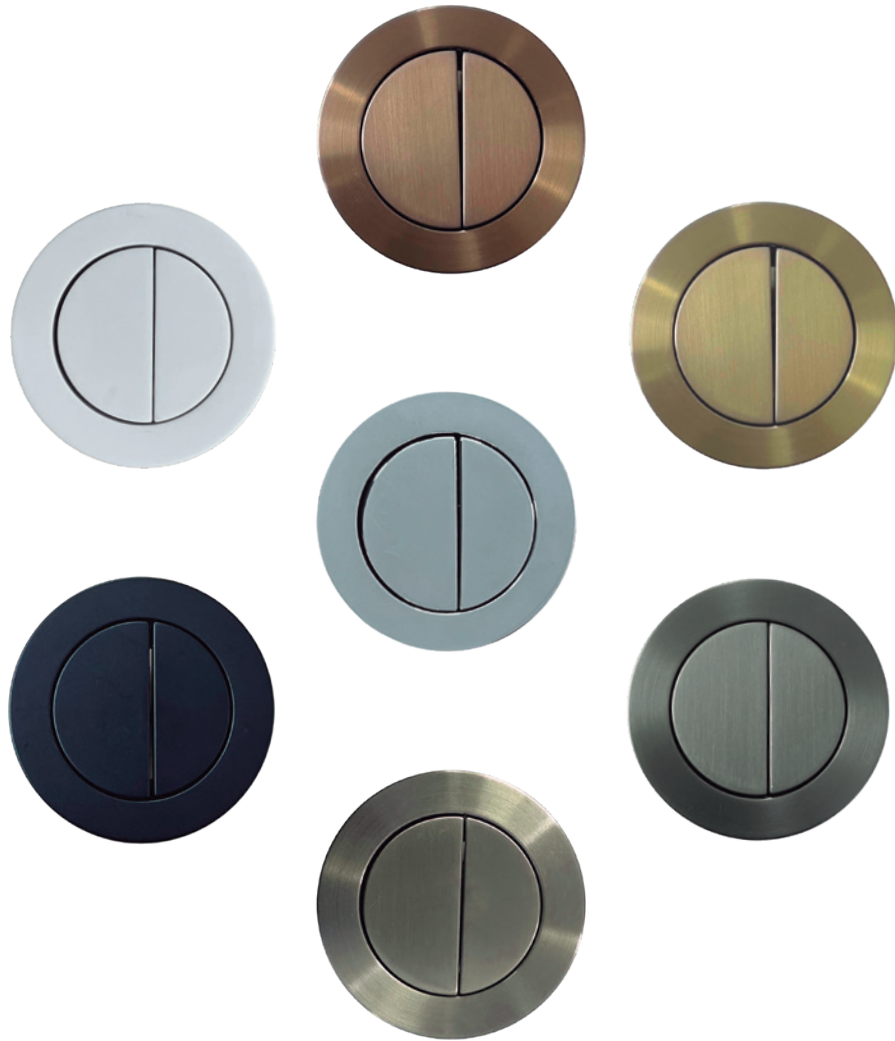

PULSADOR REDONDO PARA TANQUE BAJO

ROUND PUSH BUTTON FOR LOW TANK

BOUTON POUSSOIR ROND POUR RÉSERVOIR BAS