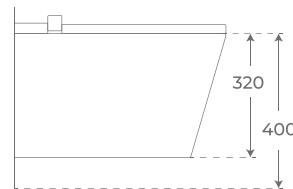

INODORO INTELIGENTE - SUSPENDIDO

WALL HUNG SMART TOILET

WC LAVANT ALIMENTATION SUSPENDU

Blanco brillo
Gloss white
Blanc brillant

04805