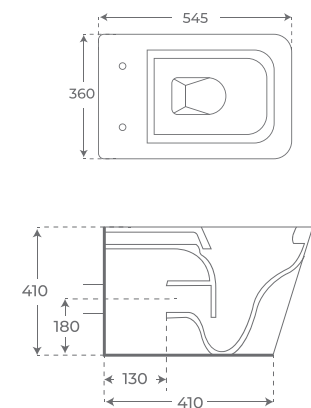

INODORO COMPACTO

BACK TO WALL TOILET
WC COMPACT

- **Blanco brillo**
  Gloss white
  Blanc brillant **04197**
- **Blanco mate**
  Matt white
  Blanc mat **05026**

- **Negro mate**
  Matt black
  Noir mat **04202**