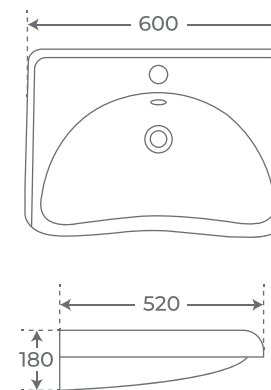

Nero

LAVABO SUSPENDIDO
WALL HUNG BASIN
LAVABO SUSPENDU