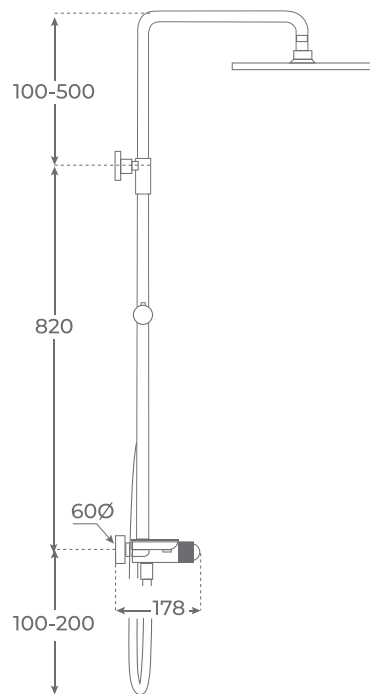

 Cristal transparente - Perfil negro mate
 Transparent glass - Black mate frame
 Verre transparent - Cadre noir mat

Griferia

Bequia

COLUMNA DE DUCHA CON BALDA

SHOWER COLUMN WITH SHELF

COLONNE DE DOUCHE AVEC TABLETTE