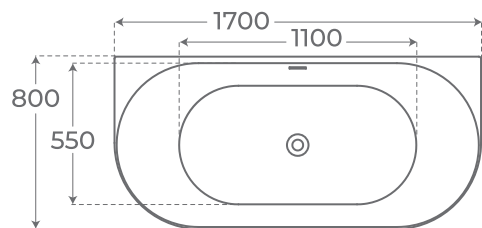

Blanco brillo
Gloss white
Blanc brillant

06403

Válvula de desagüe incluida
Pop-up drain included
Vidage baignoire inclus