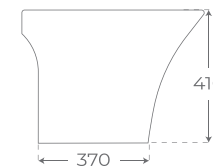

Blanco brillo
Gloss white
Blanc brillant

01184