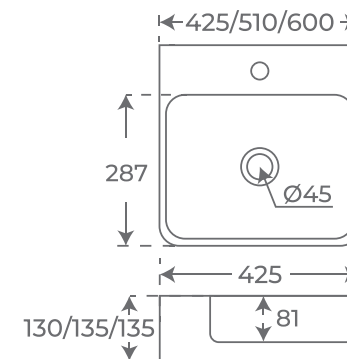

+ INFO

- **Blanco brillo**
  425 x 425 x 130 mm **04795**
  510 x 425 x 135 mm **04797**
  600 x 425 x 135 mm **04799**

Opción de instalar suspendido
Option to install suspended
Option d'installation suspendue

- **Negro mate**
  425 x 425 x 130 mm **04796**
  510 x 425 x 135 mm **04798**
  600 x 425 x 135 mm **04800**