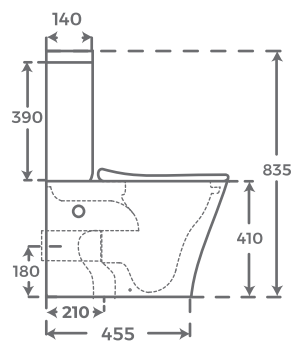

INODORO TANQUE BAJO

CLOSE COUPLED TOILET

WC AVEC RÉSERVOIR ATTENANT

Blanco brillo
Gloss white
Blanc brillant

00515

Blanco mate
Matt white
Blanc mat

05006

Negro mate
Matt black
Noir mat

01648