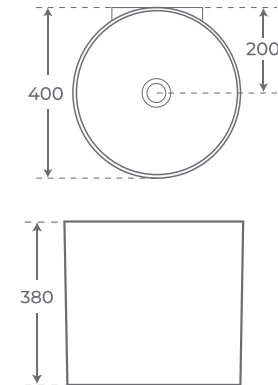

+ INFO

Blanco brillo - grifo derecha
Gloss white - taps on the right
Blanc brillant - robinet à droite

05073

Blanco brillo - grifo izquierda
Gloss white - tap on the left
Blanc brillant - robinet à gauche

05072

Opción de instalar sobre encimera
Option to install on countertop
Option d'installation sur un comptoir

Cinger

LAVABO SUSPENDIDO
WALL HUNG BASIN
LAVABO SUSPENDU