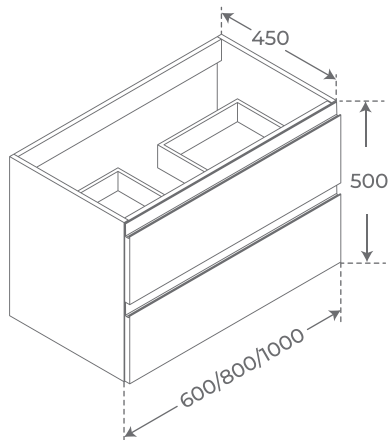

06434
04948
06436

MUEBLES

Espejos

Bari

ESPEJO
MIRROR
MIROIR

Ø60 cm 05075 Lumens (LM) 1520
Ø80 cm 05076 Lumens (LM) 2040

Espejo circular con luz integrada en marco de metal
Circular mirror with integrated light in metal frame
Miroir circulaire avec lumière intégrée dans cadre en métal