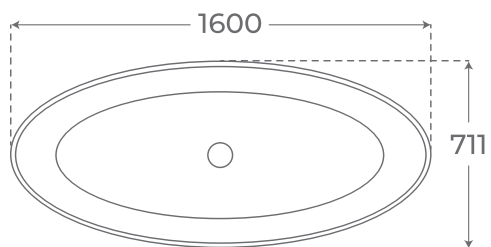

Blanco mate
Matte white
Blanc mat

02577

Válvula de desagüe incluida
Pop-up drain included
Vidage baignoire inclus