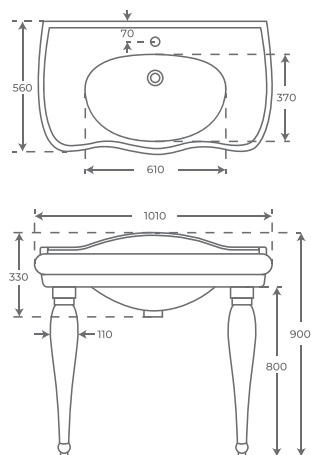

Britania

LAVABO SUSPENDIDO

WALL HUNG BASIN

LAVABO MURAL

Blanco brillo
Gloss white
Blanc brillant

05187

+ INFO