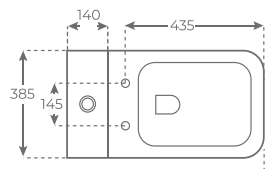

Ebora

INODORO TANQUE BAJO

CLOSE COUPLED TOILED

WC AVEC RÉSERVOIR ATTENANT

Blanco brillo
Gloss white
Blanc brillant

03755

+ INFO