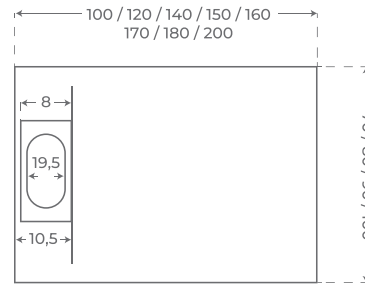

Eden

PLATO DE DUCHA
SHOWER TRAY
RECEVEUR DE DOUCHE

Grosor variable (2,5-3 cm)
Variable height (2,5-3 cm)
Hauteur variable (2,5-3 cm)

COLORES DISPONIBLES
AVAILABLE COLOURS
COULEURS DISPONIBLES

	Blanco White Blanc	RAL 9003
	Perla Pearl Perle	RAL 7035
	Gris Grey Gris	RAL 7037
	Grafito Graphite Graphite	RAL 7016
	Beige Beige Beige	RAL 9001
	Moka Moka Moka	RAL 1001

Válvula sifónica incluida
Siphonic valve included
Valve siphonique incluse

Consultar referencias en tarifa
For see references check tariff
Pour voir references voir tarif