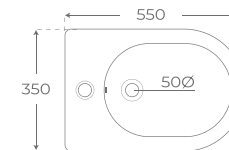

Blanco brillo
Gloss white
Blanc brillant

01184