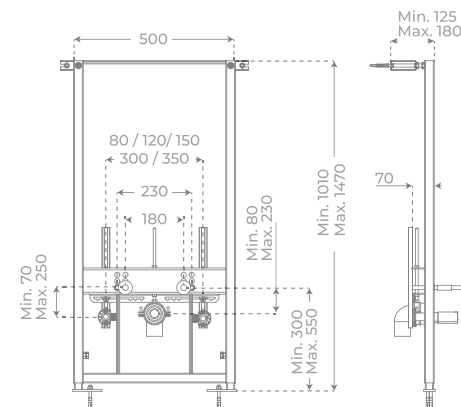

BASTIDOR EMPOTRADO PARA BIDÉ

WALL MOUNTING BIDET FRAME

CADRE DE BIDET À MONTAGE MURAL

00699

BASTIDOR EMPOTRADO PARA URINARIO

WALL MOUNTING URINAL FRAME

CADRE DE URINOIR À MONTAGE MURAL

00698