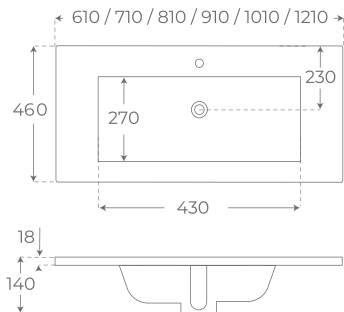

+ INFO

LAVABO SOBRE MUEBLE SENO SIMPLE

SIMPLE BOWL INSET BASIN
PLAN VASQUE SIMPLE CUVETTE

Blanco brillo - Gloss white - Blanc brillant

610 x 460 x 140 mm
810 x 460 x 140 mm

00167
00169

1010 x 460 x 140 mm
1210 x 460 x 140 mm