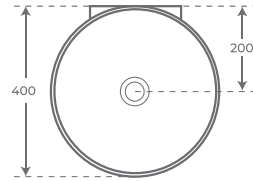

Oba

LAVABO SUSPENDIDO
WALL HUNG BASIN
LAVABO SUSPENDU

+ INFO

Blanco brillo
Gloss white
Blanc brillant

04358

Negro mate
Matt black
Noir mat

04360

Nuru

LAVABO SUSPENDIDO
WALL HUNG BASIN
LAVABO SUSPENDU

+ INFO