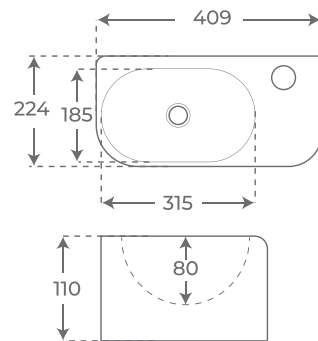

+ INFO

Blanco brillo
Gloss white
Blanc brillant

04386

Negro mate
Matt black
Noir mat

04388

Eiko

LAVABO SUSPENDIDO
WALL HUNG BASIN
LAVABO SUSPENDU