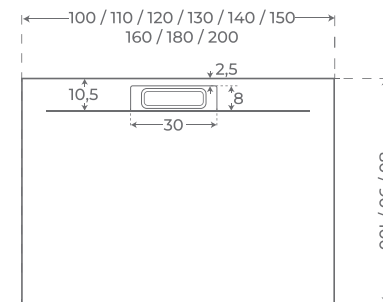

Grosor variable (3,5-4 cm)
Variable height (3,5-4 cm)
Hauteur variable (3,5-4 cm)

COLORES DISPONIBLES

AVAILABLE COLOURS

COULEURS DISPONIBLES

Blanco
White
Blanc

RAL 9003

Beige
Beige
Beige

RAL 9001

Moka
Moka
Moka

RAL 1001

Gris
Grey
Gris

RAL 7035

Gris perla
Pearl grey
Gris perle

RAL 7037

Grafito
Graphite
Graphite

RAL 7016

Válvula sifónica incluida
Siphonic valve included
Valve siphonique incluse

Consultar referencias en tarifa
For see references check tariff
Pour voir references voir tarif

+ INFO