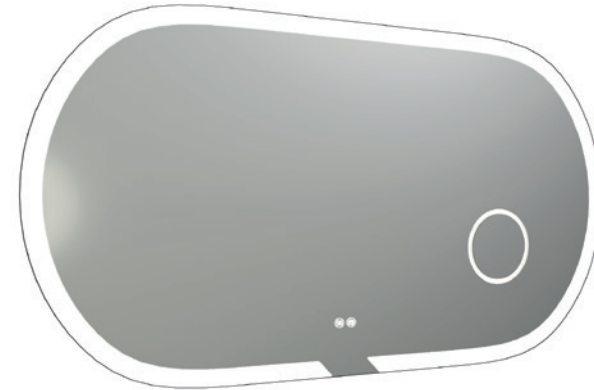

Carlo

ESPEJO
MIRROR
MIROIR

110 x 60 cm   05080   Lumens (LM) 2370