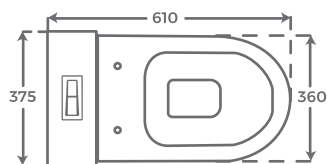

INODORO TANQUE BAJO

CLOSE COUPLED TOILET

WC AVEC RÉSERVOIR ATTENANT

Blanco brillo
Gloss white
Blanc brillant

00515

Blanco mate
Matt white
Blanc mat

05006

Negro mate
Matt black
Noir mat

01648