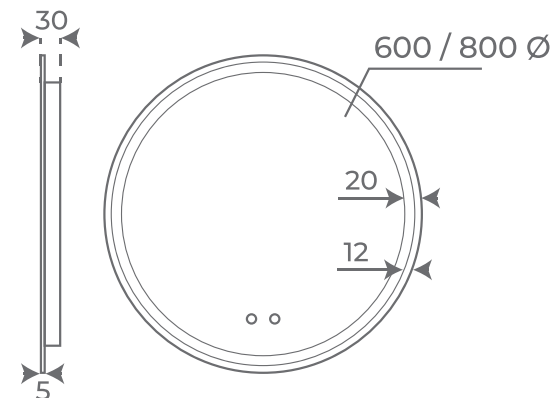

Fabio

ESPEJO
MIRROR
MIROIR

+ INFO

| | | |
|--------|-------|------------------|
| Ø60 cm | 03758 | Lumens (LM) 1403 |
| Ø80 cm | 03759 | Lumens (LM) 1980 |

Espejo circular con luz retroiluminada frontal
Circular mirror with front backlit light
Miroir circulaire avec éclairage frontal rétroéclairé