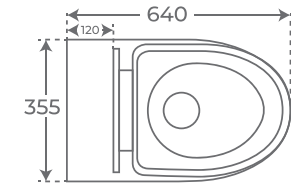

INODORO COMPACTO

BACK TO WALL TOILET

WC ALIMENTATION INDÉPENDANTE