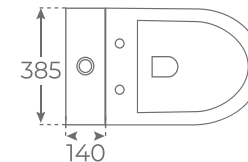

Jena

INODORO TANQUE BAJO

CLOSE COUPLED TOILED

WC AVEC RÉSERVOIR ATTENANT

Blanco brillo
Gloss white
Blanc brillant

03744

+ INFO