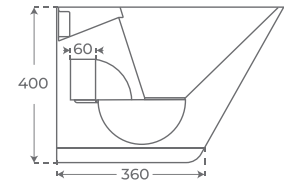

Interior acabado brillo
Glossy finish interior
Finition intérieure brillante

Cromado mate
Matt chrome
Chrome mat

05174

Negro mate
Matt black
Noir mat

05177