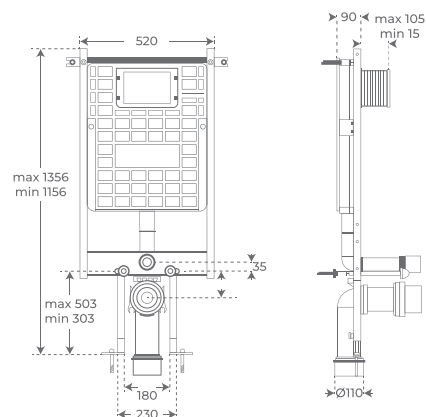

CISTERNA OCULTA PARA INODORO SUSPENDIDO SLIM

CONCEALED CISTERN FOR WALL HUNG TOILET SLIM

BÂTI-SUPPORT POUR WC SUSPENDU SLIM

04958

Instalación sobre paredes sólidas y pladur.
Installation on solid walls and plasterboard.
Pose sur murs massifs et plaques de plâtre.

Aislamiento a la condensación y el ruido.
Insulation to condensation and noise.
Isolation à la condensation et au bruit.

Patas regulables - 20 cm.
Adjustable feet - 20 cm.
Pieds réglables - 20 cm.

Doble descarga 3/6 litros.
Dual flush 3/6 L.
Chasse d'eau double 3/6 L.

400 Kg de carga soportada en pared sólida.
400 Kg load supported on solid wall.
400 Kg supporté sur mur plein.

Entrada de agua: 1/2".
Water inlet: 1/2".
Entrée d'eau : 1/2".

INCLUYE - INCLUDED - INCLUS

Set de conexión de WC Ø90 mm.
WC connection set Ø90 mm.
Set de raccordement WC Ø90 mm.

Codo de salida PVC 110 mm.
PVC flexible toilet pan waste connector 110 mm.
Raccord de vidage WC flexible PVC 110 mm.

Material de fijación.
Fixing material
Matériel de fixation.

CISTERNA OCULTA PARA INODORO COMPACTO SLIM

CONCEALED CISTERN FOR BACK TO WALL TOILET SLIM

BÂTI-SUPPORT POUR WC ALIMENTATION INDÉPENDANTE SLIM

05105

Instalación sobre paredes sólidas y pladur.
Installation on solid walls and plasterboard.
Pose sur murs massifs et plaques de plâtre.

Aislamiento a la condensación y el ruido.
Insulation to condensation and noise.
Isolation à la condensation et au bruit.

Rango de presión: 0.2 - 16 bares.
Pressure range: 0.2 - 16 bars.
Plage de pression : 0,2 - 16 bars.

Tiempo de descarga: 39 seg para 6L a 3 bares.
Time of flush: 39 seg for 6L at 3 bars.
Temps de rinçage : 39 sec pour 6L à 3 bars.

Entrada de agua: 1/2".
Water inlet: 1/2".
Entrée d'eau : 1/2".

INCLUYE - INCLUDED - INCLUS

Set de conexión de WC Ø90 mm.
WC connection set Ø90 mm.
Set de raccordement WC Ø90 mm.