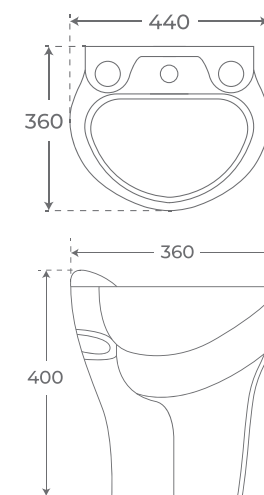

06445

*Altura máxima de la cisterna 122 cm

LAVABO SUSPENDIDO

WALL HUNG BASIN

LAVABO SUSPENDU

Blanco brillo
Gloss white
Blanc brillant

06455

Modena