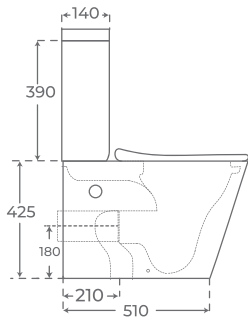

Negro mate
Matt black
Noir mat

03611

Florenzia

+ INFO

4

INODORO TANQUE BAJO

CLOSE COUPLED TOILET

WC AVEC RÉSERVOIR ATTENANT