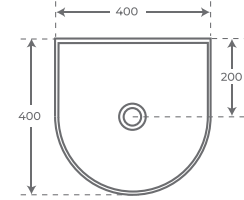

Blanco brillo
Gloss white
Blanc brillant

04362

Negro mate
Matt black
Noir mat

04364