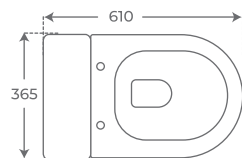

INODORO TANQUE BAJO

CLOSE COUPLED TOILET

WC AVEC RÉSERVOIR ATTENANT