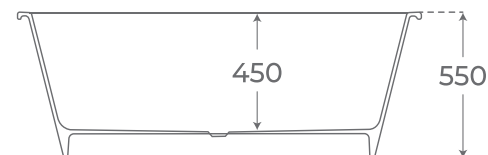

Blanco mate
Matte white
Blanc mat

02585

Válvula de desagüe incluida
Pop-up drain included
Vidage baignoire inclus