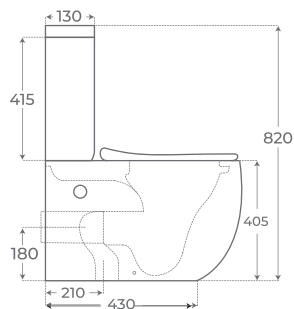

Cjales

INODORO TANQUE BAJO

CLOSE COUPLED TOILED

WC AVEC RÉSERVOIR ATTENANT

- **Beige mate** 03899
  Matt beige
  Beige mat
- **Gris mate** 03891
  Matt grey
  Gris mat

- **Aquasky mate** 04107
  Matt aquasky
  Aquasky mat
- **Azúl bigaro mate** 04115
  Matt periwinkle
  Pervenche mat