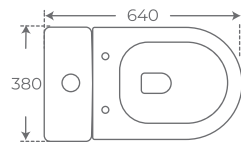

INODORO TANQUE BAJO

CLOSE COUPLED TOILET

WC AVEC RÉSERVOIR ATTENANT

- **Blanco brillo**
  Gloss white
  Blanc brillant **00281**
- **Blanco mate**
  Matt white
  Blanc mat **01255**

- **Gris mate**
  Matt grey
  Gris mat **04007**
- **Negro mate**
  Matt black
  Noir mat **01244**