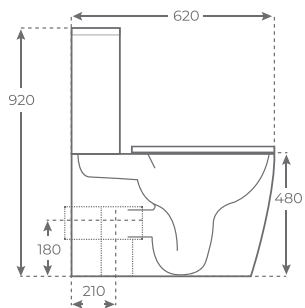

Ebora

INODORO TANQUE BAJO

CLOSE COUPLED TOILED

WC AVEC RÉSERVOIR ATTENANT

Blanco brillo
Gloss white
Blanc brillant

03755

+ INFO