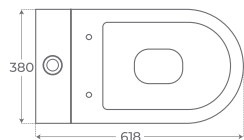

Cjales

INODORO TANQUE BAJO

CLOSE COUPLED TOILED

WC AVEC RÉSERVOIR ATTENANT