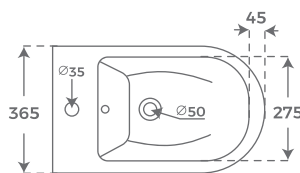

BIDÉ SUSPENDIDO

WALL HUNG BIDET

BIDET SUSPENDU