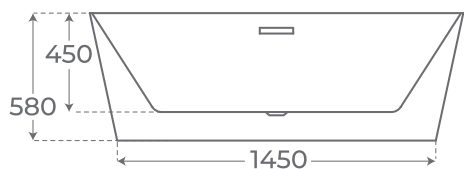

+ INFO

ACR

Capacidad
276

Blanco brillo
Gloss white
Blanc brillant

06403

Válvula de desagüe incluida
Pop-up drain included
Vidage baignoire inclus

Sturi

BAÑERA EXENTA
FREESTANDING BATHTUB
BAIGNOIRE EN ÎLOT