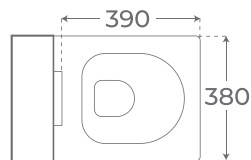

Orion

INODORO INTELIGENTE - COMPACTO

BACK TO WALL SMART TOILET

WC LAVANT ALIMENTATION INDÉPENDANTE

Pantalla blanca
White screen
Ecran blanc

04852

Pantalla negra
Black screen
Ecran noir

04851