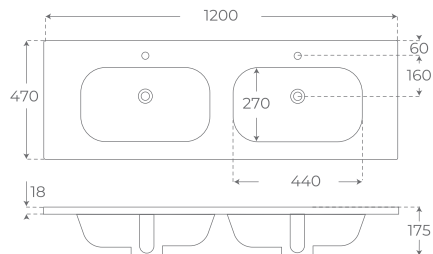

LAVABO SOBRE MUEBLE DOBLE SENO

DOBLE BOWL INSET BASIN
PLAN VASQUE DOUBLE CUVETTE

Blanco brillo - Gloss white - Blanc brillant

1210 x 470 x 175 mm

00180