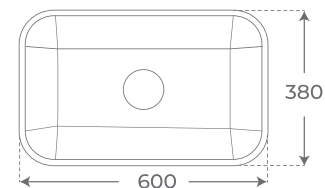

Lika

+ INFO

LAVABO SOBRE ENCIMERA
COUNTERTOP BASIN
VASQUE À POSER

RES

MAT