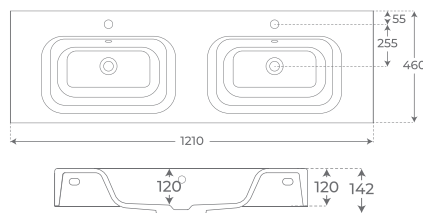

Malik

LAVABO SUSPENDIDO DOBLE SENO

DOUBLE BOWL WALL HUNG BASIN

LAVABO MURAL DOUBLE CUVETTE

RES

MAT