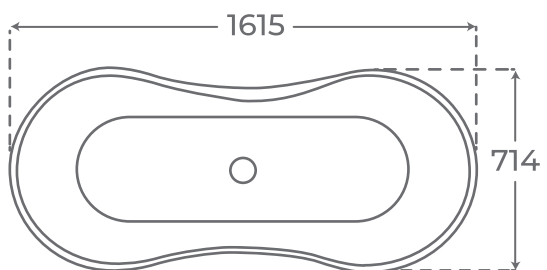

Blanco mate
Matte white
Blanc mat

02579

Válvula de desagüe incluida
Pop-up drain included
Vidage baignoire inclus