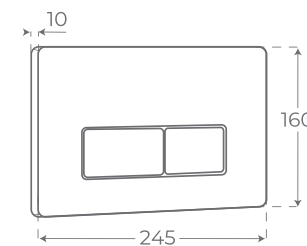

PULSADOR ANTIVANDÁLICO
SHOCKPROOF FLUSH PLATE
PLAQUE DE DÉCLENCHEMENT ANTICHOC

PULSADOR
FLUSH PLATE
PLAQUE DE DÉCLENCHEMENT

Cromado brillo
Gloss chrome finish
Finition chorme brillant **00700**

Cromado mate
Matt chrome finish
Finition chorme mat **00701**