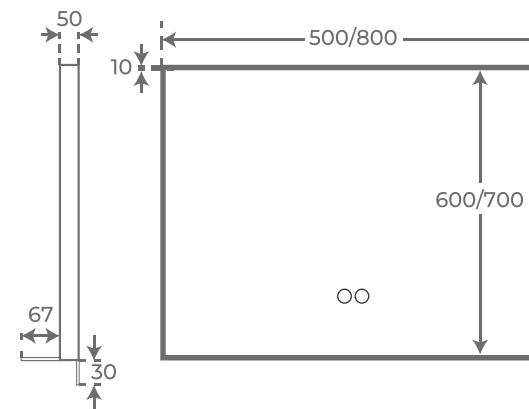

+ INFO

Vito

ESPEJO
MIRROR
MIROIR

Vertical 50 x 70 cm **05077** Lumens (LM) 1520
Horizontal 80 x 60 cm **05078** Lumens (LM) 1600

Espejo rectangular con luz integrada en marco de metal
Rectangular mirror with integrated light in metal frame
Miroir rectangulaire avec lumière intégrée