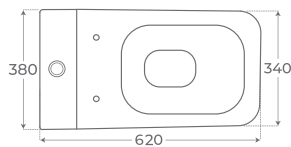

Serene

INODORO TANQUE BAJO

CLOSE COUPLED TOILED

WC AVEC RÉSERVOIR ATTENANT

+ INFO