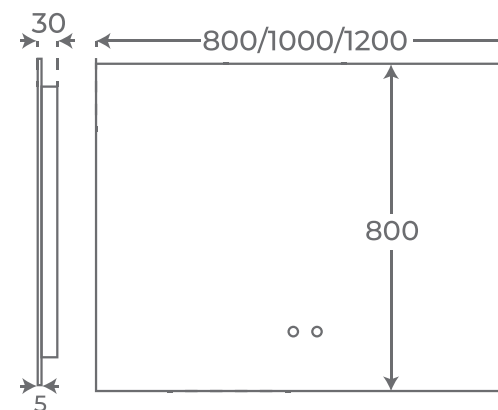

100 x 80 cm	03773	Lumens (LM) 3080
120 x 80 cm	10046	Lumens (LM) 3344
80 x 80 cm	10045	Lumens (LM) 2640