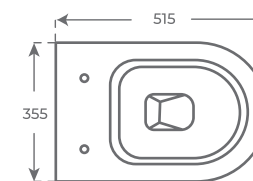

Blanco brillo
Gloss white
Blanc brillant

00929

Blanco mate
Matt white
Blanc mat

05019

Negro mate
Matt black
Noir mat

01659