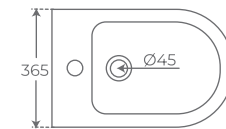

- **Blanco brillo**
  Gloss white
  Blanc brillant **00437**
- **Blanco mate**
  Matt white
  Blanc mat **01265**

- **Gris mate**
  Matt grey
  Gris mat **04009**
- **Negro mate**
  Matt black
  Noir mat **01254**