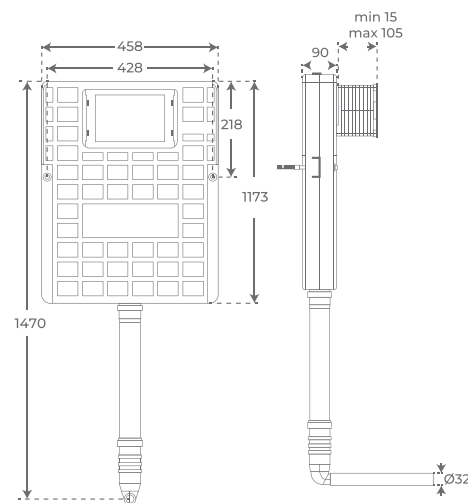

Instalación sobre paredes sólidas y pladur.
Installation on solid walls and plasterboard.
Pose sur murs massifs et plaques de plâtre.

Aislamiento a la condensación y el ruido.
Insulation to condensation and noise.
Isolation à la condensation et au bruit.

Rango de presión: 0.2 - 16 bares.
Pressure range: 0.2 - 16 bars.
Plage de pression : 0,2 - 16 bars.

Tiempo de descarga: 39 seg para 6L a 3 bares.
Time of flush: 39 seg for 6L at 3 bars.
Temps de rinçage : 39 sec pour 6L à 3 bars.

Entrada de agua: 1/2".
Water inlet: 1/2".
Entrée d'eau : 1/2".

INCLUYE - INCLUDED - INCLUS

Set de conexión de WC Ø90 mm.
WC connection set Ø90 mm.
Set de raccordement WC Ø90 mm.

Codo de salida PVC 110 mm.
PVC flexible toilet pan waste connector 110 mm.
Raccord de vidage WC flexible PVC 110 mm.