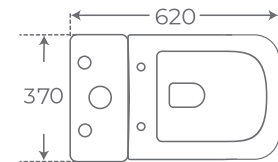

Blanco brillo
Gloss white
Blanc brillant

05056

*Grifería no incluida.