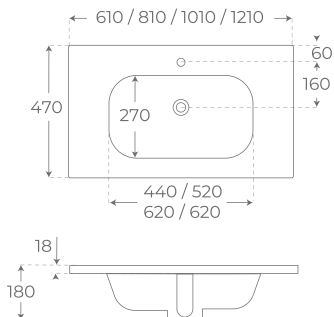

02593

Gara

LAVABO SOBRE MUEBLE SENO SIMPLE

SIMPLE BOWL INSET BASIN
PLAN VASQUE SIMPLE CUVETTE

RES

MAT

Blanco - White - Blanc
610 x 470 x 180 mm
810 x 470 x 180 mm

00868 1010 x 470 x 180 mm
00869 1210 x 470 x 180 mm