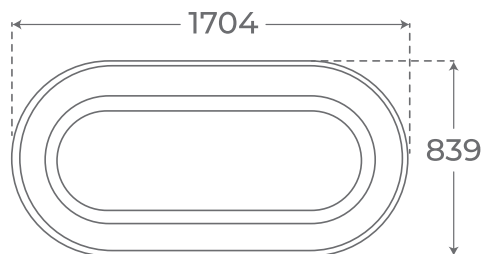

Blanco mate
Matte white
Blanc mat

02576

Válvula de desagüe incluida
Pop-up drain included
Vidage baignoire inclus