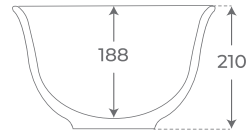

Kuril

LAVABO SOBRE ENCIMERA
COUNTERTOP BASIN
VASQUE À POSER

+ INFO

RES

MAT

Blanco
White finish
Finition blanc

02592

Negro
Black finish
Finition noir