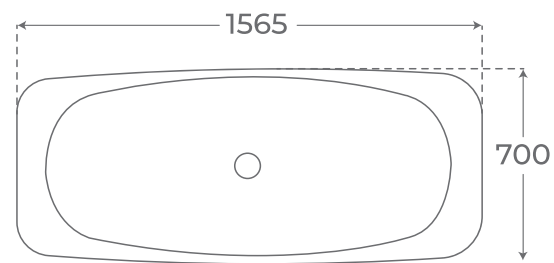

Blanco mate
Matte white
Blanc mat

02580

Válvula de desagüe incluida
Pop-up drain included
Vidage baignoire inclus