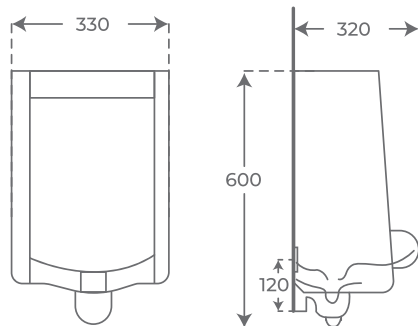

Dümpel

+ INFO

URINARIO
URINAL
URINOIR