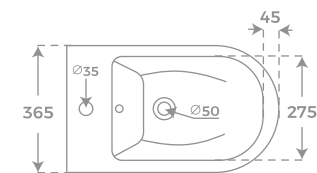

BIDÉ A SUELO

FLOOR-STANDING BIDET

BIDET POSÉ AU SOL

Blanco brillo
Gloss white
Blanc brillant

00841

Blanco mate
Matt white
Blanc mat

05015

Negro mate
Matt black
Noir mat

01658