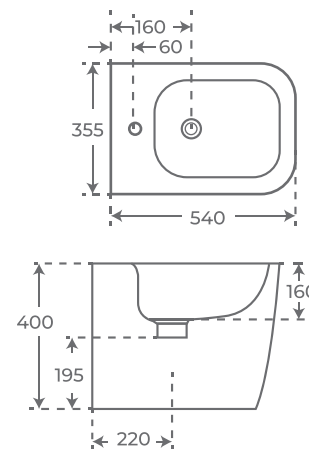

BIDÉ A SUELO

FLOOR STANDING BIDET

BIDET POSÉ AU SOL

Blanco brillo
Gloss white
Blanc brillant

05170