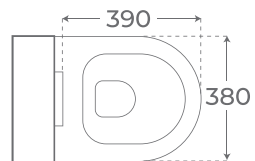

Aquila

INODORO INTELIGENTE - COMPACTO

BACK TO WALL SMART TOILET

WC LAVANT ALIMENTATION INDÉPENDANTE