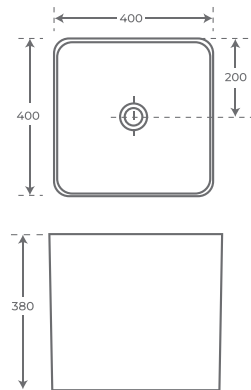

+ INFO

Blanco brillo
Gloss white
Blanc brillant

04382

Negro mate
Matt black
Noir mat

04384

Kiro

LAVABO SUSPENDIDO
WALL HUNG BASIN
LAVABO SUSPENDU