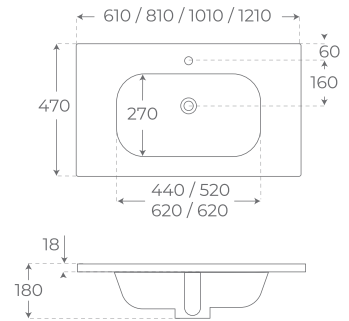

SIMPLE BOWL INSET BASIN

PLAN VASQUE SIMPLE CUVETTE

Blanco brillo - Gloss white - Blanc brillant

610 x 470 x 180 mm

00863

810 x 470 x 180 mm

00864

1010 x 470 x 180 mm