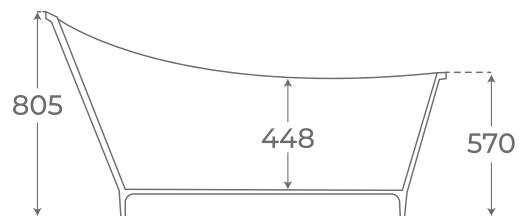

Capacitat
280

MAT

Blanco mate
Matt white
Blanc mat

02586

Válvula de desagüe incluida
Pop-up drain included
Vidage baignoire inclus

Nukuru

BAÑERA EXENTA
FREESTANDING BATHTUB
BAIGNOIRE EN ÎLOT

RES