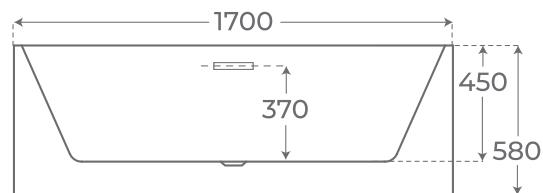

ACR

Capacitat
312

Blanco brillo
Gloss white
Blanc brillant

06401

Válvula de desagüe incluida
Pop-up drain included
Vidage baignoire inclus

+ INFO

Volta

BAÑERA EXENTA
FREESTANDING BATHTUB
BAIGNOIRE EN ÎLOT