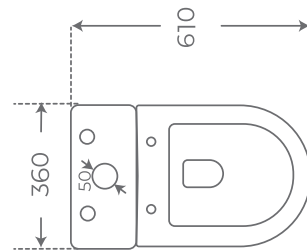

INODORO TANQUE BAJO

CLOSE COUPLED TOILET

WC AVEC RÉSERVOIR ATTENANT

Blanco brillo
Gloss white
Blanc brillant **06533**

Blanco mate
Matt white
Blanc mat **06534**

Negro mate
Matt black
Noir mat **06535**