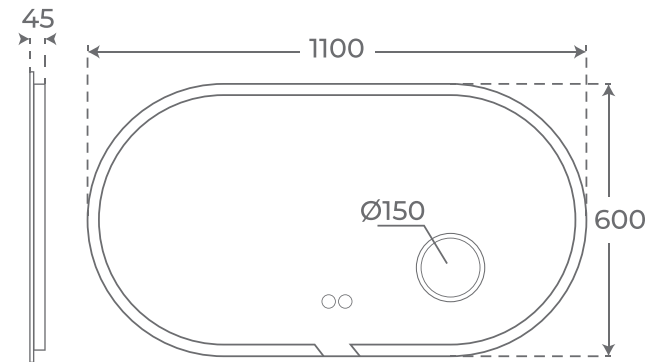

+ INFO

Carlo

ESPEJO
MIRROR
MIROIR

110 x 60 cm 05080 Lumens (LM) 2370

Espejo elíptico con luz retroiluminada frontal
Elliptical mirror with front backlight
Miroir elliptique avec rétroéclairage frontal

Sistema de encendido secuencial
Sequential ignition system
Système d'allumage séquentiel