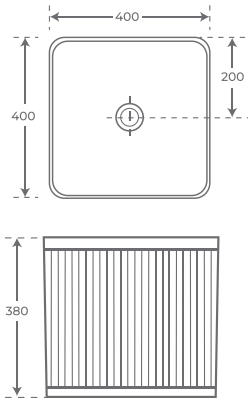

Aina

LAVABO SUSPENDIDO
WALL HUNG BASIN
LAVABO SUSPENDU