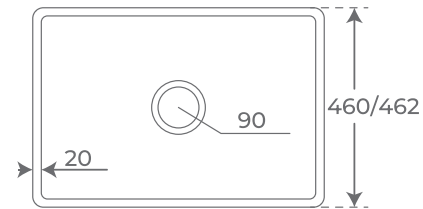

Blanco brillo - Gloss white - Blanc brillant

610 x 457 x 254
764 x 460 x 255

04552
04540