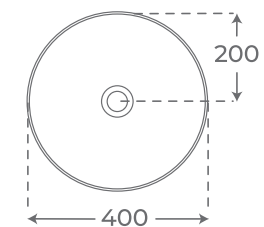

00368

Adara

+ INFO

LAVABO SOBRE ENCIMERA
COUNTERTOP BASIN
VASQUE À POSER

Blanco brillo
Gloss white
Blanc brillant

00367

Aika

LAVABO SOBRE ENCIMERA
COUNTERTOP BASIN
VASQUE À POSER