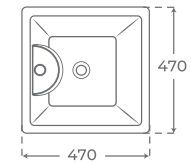

Blanco brillo
Gloss white
Blanc brillant

01146

Negro mate
Matt black
Noir mat

01622