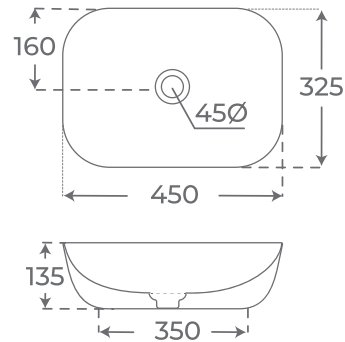

Abby

+ INFO

LAVABO SOBRE ENCIMERA
COUNTERTOP BASIN
VASQUE À POSER