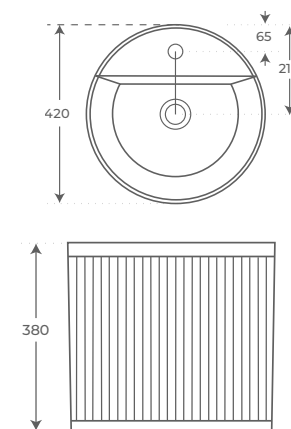

- **Blanco brillo**
  Gloss white
  Blanc brillant **04354**
- **Negro mate**
  Matt black
  Noir mat **04356**