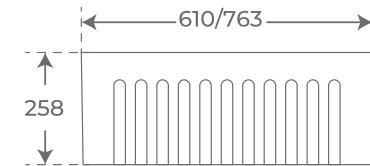

Blanco brillo - Gloss white - Blanc brillant

610 x 457 x 254
764 x 460 x 255

04552
04540