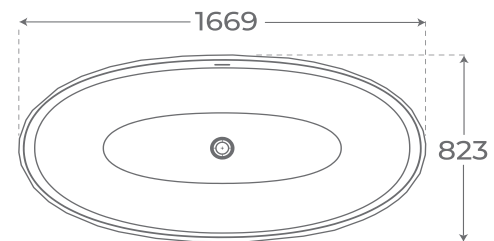

Blanco mate
Matte white
Blanc mat

03620

Válvula de desagüe incluida
Pop-up drain included
Vidage baignoire inclus

Negro mate
Matte black
Noir mat

05064