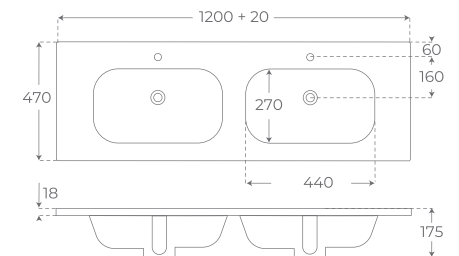

1010 x 470 x 180 mm

02048

1210 x 470 x 180 mm

02050

LAVABO SOBRE MUEBLE DOBLE SENO

DOBLE BOWL INSET BASIN

PLAN VASQUE DOUBLE CUVETTE

Blanco brillo
Gloss white
Blanc brillant