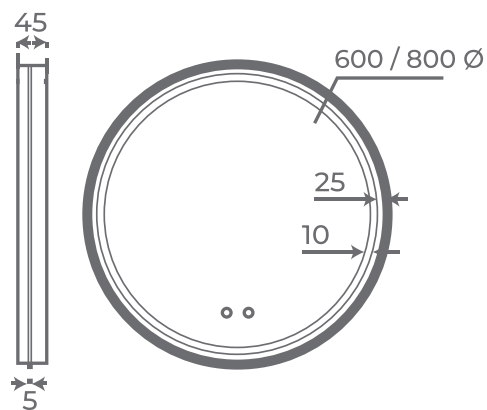

Antivaho incorporado
Built-in anti-fog
Anti-buée intégré

Intensidad de luz regulable
Adjustable light intensity
Intensité lumineuse réglable

+ INFO

Matteo

ESPEJO
MIRROR
MIROIR

| | | |
|----------------|-------|------------------|
| ● Negro Ø60 cm | 03762 | Lumens (LM) 1408 |
| ● Negro Ø80 cm | 03763 | Lumens (LM) 1936 |