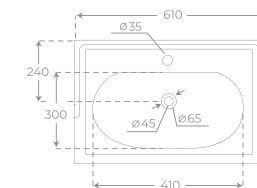

-  **ABS - Negro brillo**
ABS - Gloss black
ABS - Noir Brillant

00065

BIDÉ A SUELO
 FLOOR-STANDING BIDET
 BIDET POSÉ AU SOL

Blanco brillo
 Gloss white
 Blanc brillant

00078

LAVABO CON PEDESTAL
 PEDESTAL BASIN
 LAVABO AVEC COLONNE