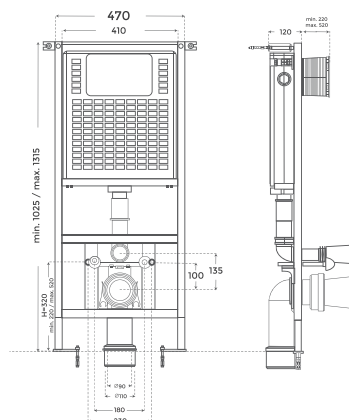

Instalación sobre paredes sólidas y pladur.
Installation on solid walls and plasterboard.
Pose sur murs massifs et plaques de plâtre.

Aislamiento a la condensación y el ruido.
Insulation to condensation and noise.
Isolation à la condensation et au bruit.

Perno de fijación: 180 mm o 230 mm.
Fixation bolt: 180 mm or 230 mm.
Boulon de fixation : 180 mm ou 230 mm.

Rango de presión: 0.2 - 16 bares.
Pressure range: 0.2 - 16 bars.
Plage de pression : 0,2 - 16 bars.

Tiempo de descarga: 39 seg para 6L a 3 bares.
Time of flush: 39 seg for 6L at 3 bars.
Temps de rinçage : 39 sec pour 6L à 3 bars.

400 Kg de carga soportada en pared sólida.
400 Kg load supported on solid wall.
400 Kg supporté sur mur plein.

Entrada de agua: 1/2".
Water inlet: 1/2".
Entrée d'eau : 1/2".

INCLUYE - INCLUDED - INCLUS

Set de conexión de WC Ø90 mm.
WC connection set Ø90 mm.
Set de raccordement WC Ø90 mm.

Codo de salida PVC 110 mm.
PVC flexible toilet pan waste connector 110 mm.
Raccord de vidage WC flexible PVC 110 mm.

Soportes galvanizados ajustables: 0 a 200 mm.
Adjustable galvanized brackets: 0 to 200 mm.
Entrée d'eau : 1/2".

Barras de rosca M12 para sujeción en cerámica.
M12 threaded rods for ceramic clamping.
Tiges filetées M12 pour serrage céramique.