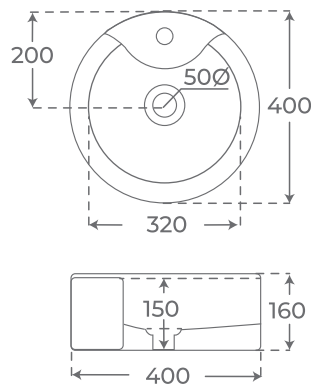

Moon

LAVABO SOBRE ENCIMERA
COUNTERTOP BASIN
VASQUE À POSER

+ INFO

Blanco brillo
Gloss white
Blanc brillant

00182