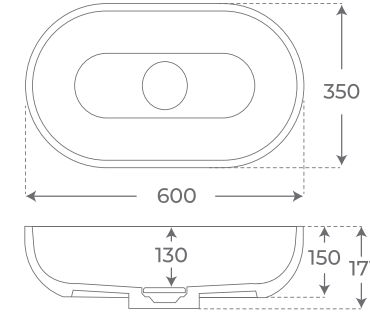

Lenon

LAVABO SOBRE ENCIMERA
COUNTERTOP BASIN
VASQUE À POSER

+ INFO

RES

MAT

Blanco
White finish
Finition blanc

02623

Negro
Black finish
Finition noir

02624