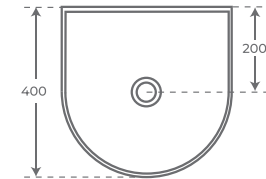

Blanco brillo
Gloss white
Blanc brillant

04374

Negro mate
Matt black
Noir mat

04376