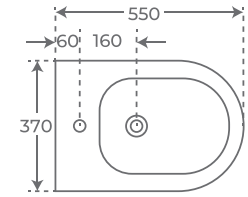

BIDÉ A SUELO

FLOOR STANDING BIDET

BIDET POSÉ AU SOL