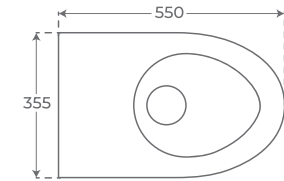

Interior acabado brillo
Glossy finish interior
Finition intérieure brillante

Cromado mate
Matt chrome
Chrome mat

05174

Negro mate
Matt black
Noir mat

05177