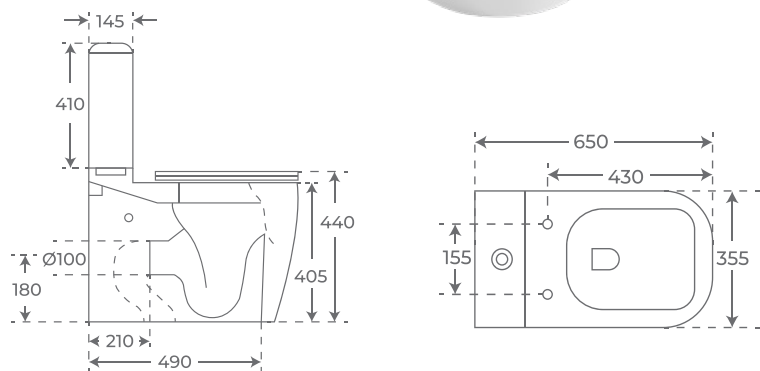

INODORO TANQUE BAJO

CLOSE COUPLED TOILET

WC AVEC RÉSERVOIR ATTENANT

Blanco brillo
Gloss white
Blanc brillant

05153