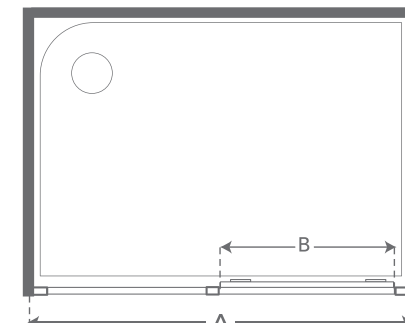

A

97-101 cm	137-141 cm
102-106 cm	142-146 cm
107-111 cm	147-151 cm
112-116 cm	152-156 cm
117-121 cm	157-161 cm
122-126 cm	162-166 cm
127-131 cm	167-171 cm
132-136 cm	

*Consultar referencias en tarifa
*Consult references in the tariff
*Consulter les références dans le tarif

Cristal transparente - Perfil cromado
Transparent glass - Chrome frame
Verre transparent - Cadre chromés

Cristal transparente - Perfil negro mate
Transparent glass - Black mate frame
Verre transparent - Cadre noir mat