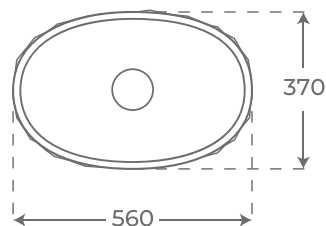

Blanco
White finish
Finition blanc

02588

Negro
Black finish
Finition noir

02616

Saiko

+ INFO

LAVABO SOBRE ENCIMERA
COUNTERTOP BASIN
VASQUE À POSER

RES

MAT

NUEVO