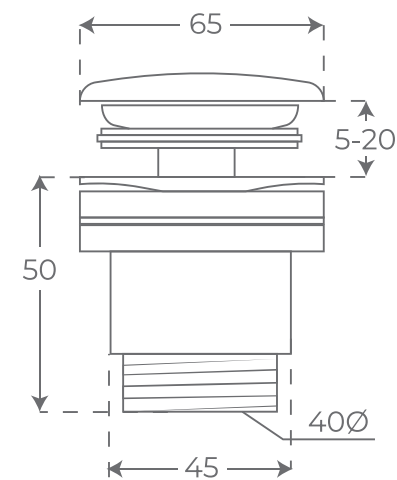

Cromado
Chrome finish
Finition chrome

Dorado
Gold finish
Finition or

Oro envejecido
Aged gold finish
Finition or vielli

00658

03928

03930

Blanco brillo
Gloss white finish
Finition blanc brillant

Negro mate
Matt black finish
Finition noir mat

Blanco mate
Matt white finish
Finition blanc mat

00490

00659

00662