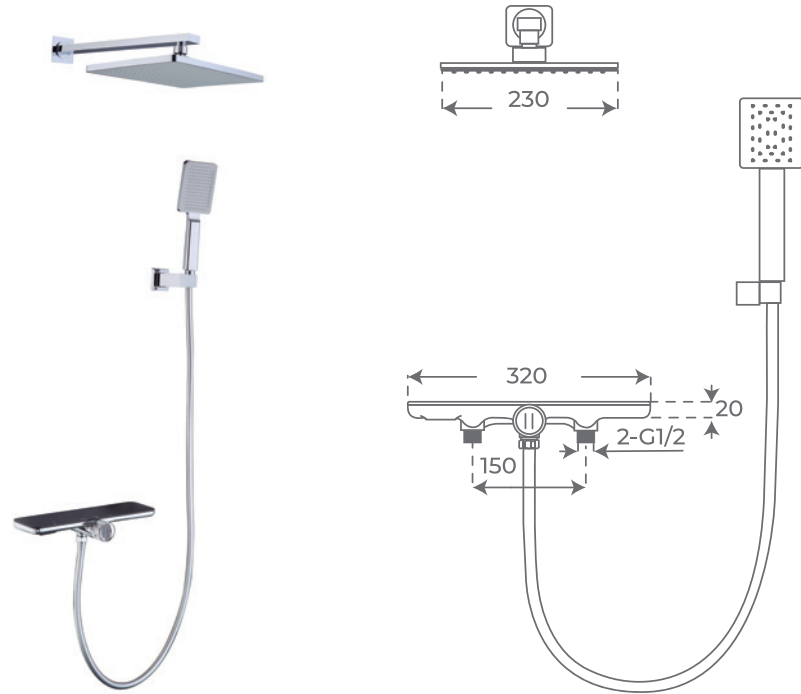

+ INFO

DUCHA EMPOTRADA CON BALDA

CONCEALED SHOWER SYSTEM WITH SHELF

ENSEMBLE DOUCHE ENCASTRABLE AVEC TABLETTE

Negro mate/mármol negro
Matte black/black marble finish
Finition noir mat/marble noir

04214

Cromado/mármol negro
Chrome/black marble finish
Finition chrome/marbre noir

04215

Tipo de grifo: monomando
Faucet type: single lever mixer
Type de robinet: mitigeur