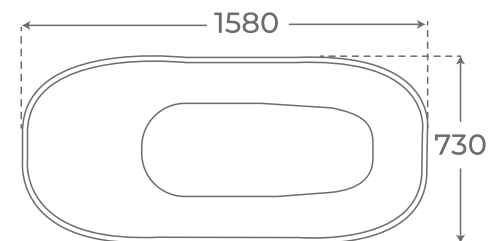

Blanco mate
Matte white
Blanc mat

02582

Válvula de desagüe incluida
Pop-up drain included
Vidage baignoire inclus