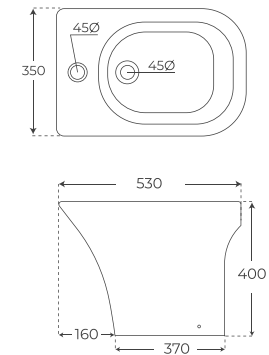

CLOSE COUPLED TOILET
WC AVEC RÉSERVOIR ATTENANT

Blanco brillo
Gloss white
Blanc brillant

01036

BIDÉ A SUELO

FLOOR-STANDING BIDET
BIDET POSÉ AU SOL

Blanco brillo
Gloss white
Blanc brillant

01183

INODORO TANQUE BAJO