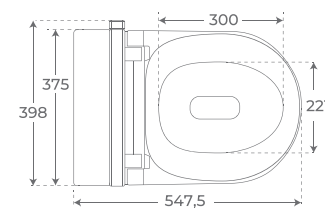

INODORO INTELIGENTE - SUSPENDIDO

WALL HUNG SMART TOILET

WC LAVANT ALIMENTATION SUSPENDU

Blanco brillo
Gloss white
Blanc brillant

04805