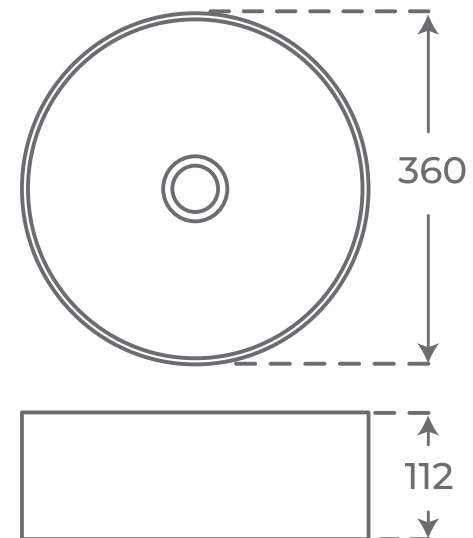

Transparente
Transparent
Transparent

03799