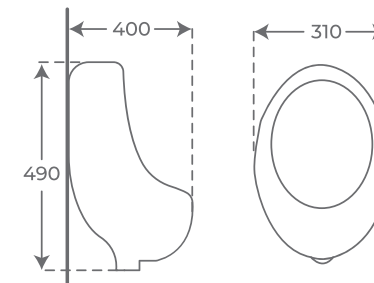

Ródalo

+ INFO

URINARIO
URINAL
URINOIR