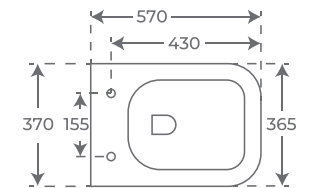

INODORO COMPACTO

BACK TO WALL TOILET

WC COMPACT

Blanco brillo
Gloss white
Blanc brillant

05099

Blanco mate
Matt white
Blanc mat

05124

Negro mate
Matt black
Noir mat

05144