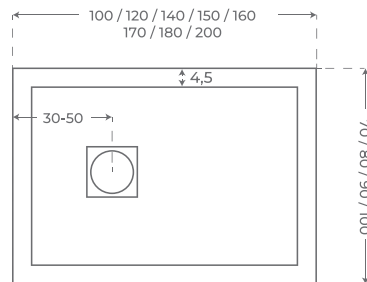

Bay

PLATO DE DUCHA
SHOWER TRAY
RECEVEUR DE DOUCHE

RES

MAT

Grosor variable (3,5-4 cm)
Variable height (3,5-4 cm)
Hauteur variable (3,5-4 cm)

COLORES DISPONIBLES

AVAILABLE COLOURS
COULEURS DISPONIBLES

- **Blanco**
  White
  Blanc RAL 9003
- **Perla**
  Pearl
  Perle RAL 7035
- **Gris**
  Grey
  Gris RAL 7037
- **Grafito**
  Graphite
  Graphite RAL 7016
- **Beige**
  Beige
  Beige RAL 9001
- **Moka**
  Moka
  Moka RAL 1001

Diametro del desagüe: 10,5 cm
Drain diameter: 10,5 cm
Diamètre du drain : 10,5 cm

*Desagüe central en medidas cuadradas
*Centered drain in square shower tray
*Bonde centrée sur receveur de douche carré

Válvula sifónica incluida
Siphonic valve included
Valve siphonique incluse

Consultar referencias en tarifa
For see references check tariff
Pour voir references voir tarif