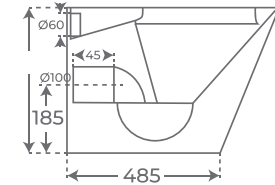

INODORO COMPACTO

BACK TO WALL TOILET

WC ALIMENTATION INDÉPENDANTE