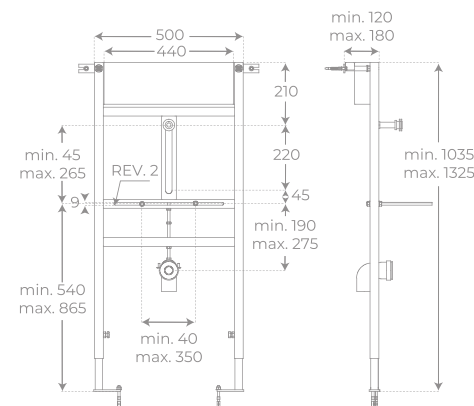

BASTIDOR EMPOTRADO PARA BIDÉ

WALL MOUNTING BIDET FRAME

CADRE DE BIDET À MONTAGE MURAL

00699

BASTIDOR EMPOTRADO PARA URINARIO

WALL MOUNTING URINAL FRAME

CADRE DE URINOIR À MONTAGE MURAL

00698