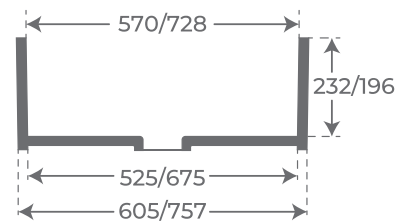

Blanco brillo - Gloss white - Blanc brillant

610 x 457 x 254
764 x 460 x 255

04552
04540