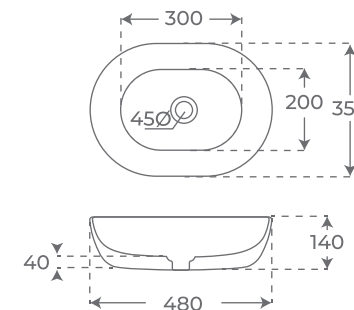

Yaco

LAVABO SOBRE ENCIMERA
COUNTERTOP BASIN
VASQUE À POSER

+ INFO

- **Blanco brillo**
  Gloss white
  Blanc brillant

00360

- **Negro brillo**
  Gloss black
  Noir brillant
- **Blanco/plata brillo**
  Gloss white/silver finish
  Blanc/argent brillant

00361

00429