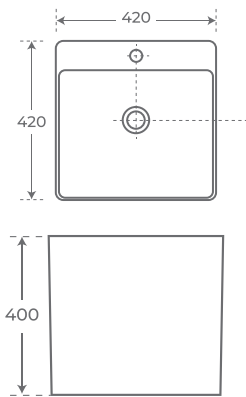

Ivar

LAVABO SUSPENDIDO
WALL HUNG BASIN
LAVABO SUSPENDU