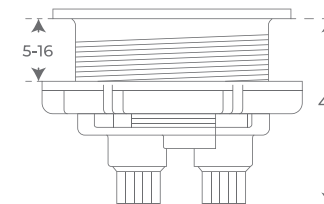

DIÁMETRO 57 MM

DIAMETER 57 MM

DIAMÈTRE 57 MM

+ INFO

	Cromado Chrome finish Finition chrome	05423		Grafito cepillado Brushed graphite Graphite brossé	06523
	Blanco brillo Gloss white finish Finition blanc brillant	06520		Cobre cepillado Brushed copper Cuivre brossé	06524
	Negro mate Matte black finish Finition noir mat	06521		Oro cepillado Brushed gold Or brossé	05422
	Plata cepillado Brushed silver Argent brossé	06522			

Pulsador compatible con las series Atlas, Beca, Elba, Olimpia y Zen
Push button also compatible with Atlas, Beca, Olimpia and Zen series
Bouton poussoir également compatible avec les séries Atlas, Beca, Olimpia et Zen

Disponibles pulsadores de 50 mm para las series Leto, Nápoles y Venecia
50 mm push buttons available for the Leto, Napoles and Venecia series
Boutons-poussoirs de 50 mm disponibles pour les séries Leto, Naples et Venecia