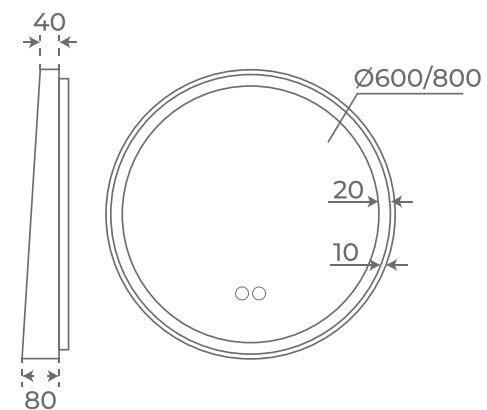

Espejo circular con luz retroiluminada frontal
Circular mirror with front backlit light
Miroir circulaire avec éclairage frontal rétroéclairé

Sistema de encendido secuencial
Sequential ignition system
Système d'allumage séquentiel

Tres temperaturas diferentes de luz
Three different light temperatures
Trois températures de lumière différentes

Antivaho incorporado
Built-in anti-fog
Anti-buée intégré

Intensidad de luz regulable
Adjustable light intensity
Intensité lumineuse réglable

Marco de resina en blanco mate
Matte white resin frame
Cadre en résine blanc mat

+ INFO