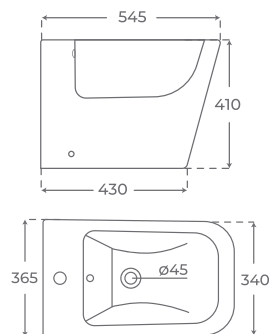

LAVABO TOTEM

Blanco brillo
Gloss white
Blanc brillant

01146

Negro mate
Matt black
Noir mat

01622

BIDÉ A SUELO

FLOOR-STANDING BIDET
BIDET POSÉ AU SOL

- Blanco brillo**
Gloss white
Blanc brillant **00569**
- Blanco mate**
Matt white
Blanc mat **04993**