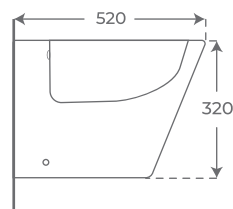

BIDÉ SUSPENDIDO

WALL HUNG BIDET

BIDET SUSPENDU