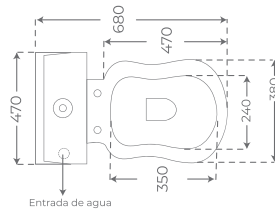

INODORO TANQUE BAJO

CLOSE COUPLED TOILET

WC AVEC RÉSERVOIR ATTENANT

Salida vertical - Blanco brillo
Vertical outlet - Gloss white
Sortie verticale - Blanc brillant

00072

Salida horizontal - Blanco brillo
Horizontal outlet - Gloss white
Sortie horizontale - Blanc brillant

00073

ASIENTO PARA INODORO

TOILET SEAT

ABATTANT DE WC