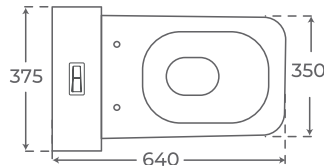

INODORO TANQUE BAJO

CLOSE COUPLED TOILET

WC AVEC RÉSERVOIR ATTENANT

Blanco brillo
Gloss white
Blanc brillant

00525

Blanco mate
Matt white
Blanc mat

04984

Negro mate
Matt black
Noir mat

01608