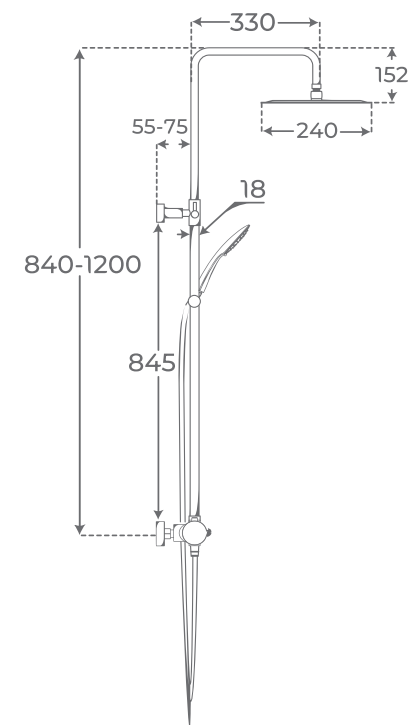

Tipo de grifo: termostático
Faucet type: thermostatic
Type de robinet: thermostatique

Cromado
Chrome finish
Finition chrome

08013

Blanco mate
Matte white finish
Finition blanc mat

05590

Negro mate
Matte black finish
Finition noir mat

08058

Dorado
Gold finish
Finition dorée

05591

+ INFO