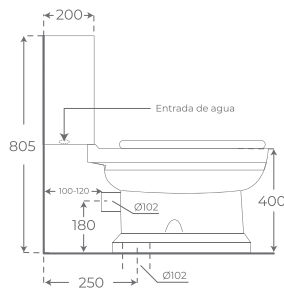

INODORO TANQUE BAJO

CLOSE COUPLED TOILET

WC AVEC RÉSERVOIR ATTENANT

Salida vertical - Blanco brillo
Vertical outlet - Gloss white
Sortie verticale - Blanc brillant

00072

Salida horizontal - Blanco brillo
Horizontal outlet - Gloss white
Sortie horizontale - Blanc brillant

00073

ASIENTO PARA INODORO

TOILET SEAT

ABATTANT DE WC