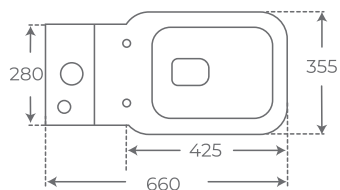

Oslo

INODORO TANQUE BAJO
CLOSE COUPLED TOILED
WC AVEC RÉSERVOIR ATTENANT