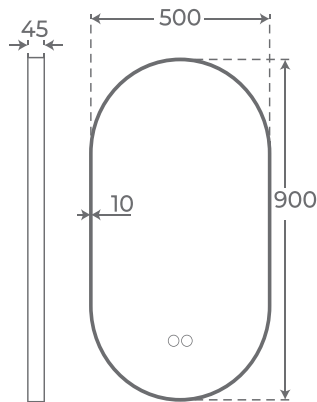

Loris

ESPEJO
MIRROR
MIROIR

50 x 90 cm

05079

Lumens (LM) 1920

Espejo elíptico con luz integrada en marco de metal
Elliptical mirror with integrated light in metal frame
Miroir elliptique avec lumière intégrée