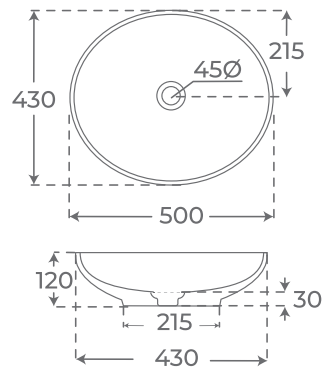

Oralo

LAVABO SOBRE ENCIMERA
COUNTERTOP BASIN
VASQUE À POSER

+ INFO