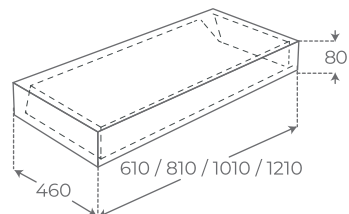

Kabala

+ INFO

ENCIMERA DE BAÑO

BATHROOM WORKTOP

PLAN DE TRAVAIL DE SALLE DE BAIN

RES

MAT