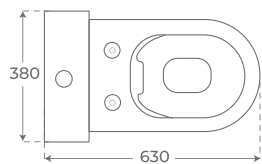

INODORO TANQUE BAJO

CLOSE COUPLED TOILET

WC AVEC RÉSERVOIR ATTENANT