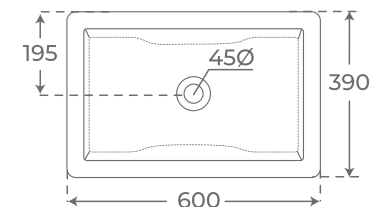

+ INFO

- **Negro brillo**
  Gloss black
  Noir brillant **00375**
- **Oro**
  Gold finish
  Finition or **00431**
- **Plata**
  Silver finish
  Finition argent **00430**

- **Blanco brillo**
  Gloss white
  Blanc brillant **00362**

Aira

LAVABO SOBRE ENCIMERA
COUNTERTOP BASIN
VASQUE À POSER