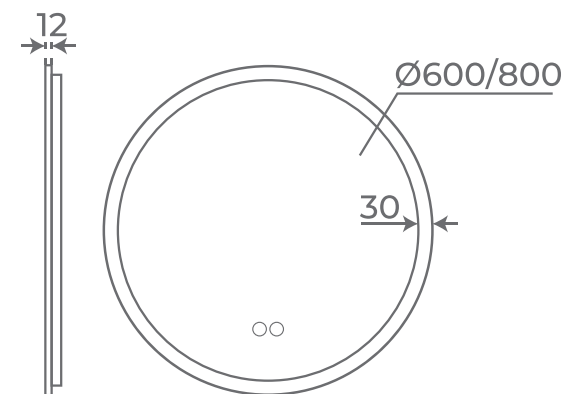

Ø80 cm

05086

Lumens (LM) 2020

Espejo circular con luz retroiluminada frontal
Circular mirror with front backlit light
Miroir circulaire avec éclairage frontal rétroéclairé

Antivaho incorporado
Built-in anti-fog
Anti-buée intégré