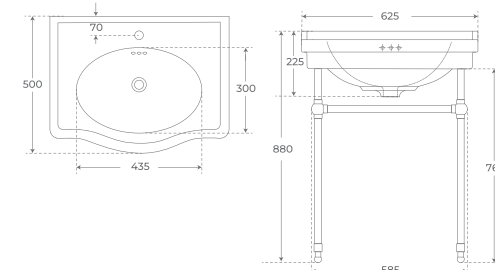

Cjalia

LAVABO SUSPENDIDO

WALL HUNG BASIN

LAVABO MURAL