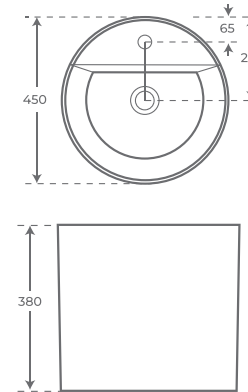

+ INFO

Blanco brillo
Gloss white
Blanc brillant

04390

Negro mate
Matt black
Noir mat

04392

Levi

LAVABO SUSPENDIDO
WALL HUNG BASIN
LAVABO SUSPENDU