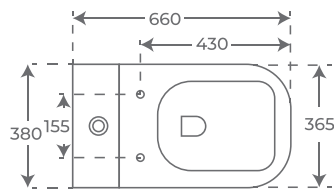

INODORO TANQUE BAJO

CLOSE COUPLED TOILET

WC AVEC RÉSERVOIR ATTENANT

Blanco brillo
Gloss white
Blanc brillant

05088

Blanco mate
Matt white
Blanc mat

05115

Negro mate
Matt black
Noir mat

05135