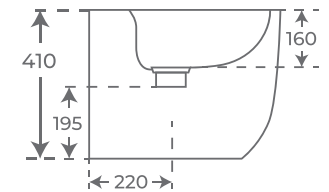

BIDÉ A SUELO

FLOOR STANDING BIDET

BIDET POSÉ AU SOL

Blanco brillo
Gloss white
Blanc brillant

05109

Blanco mate
Matt white
Blanc mat

05130

Negro mate
Matt black
Noir mat

05150