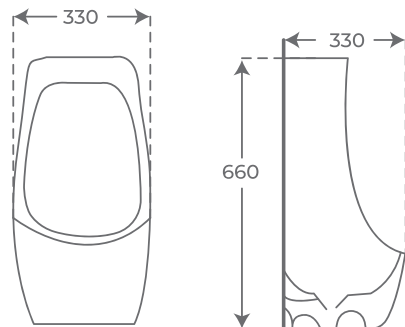

Sima

+ INFO

URINARIO
URINAL
URINOIR