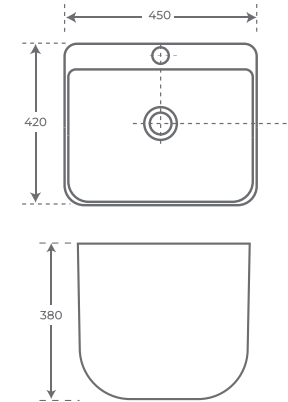

Blanco brillo
Gloss white
Blanc brillant

04366

Negro mate
Matt black
Noir mat

04368

Axel

LAVABO SUSPENDIDO
WALL HUNG BASIN
LAVABO SUSPENDU

+ INFO

Blanco brillo
Gloss white
Blanc brillant