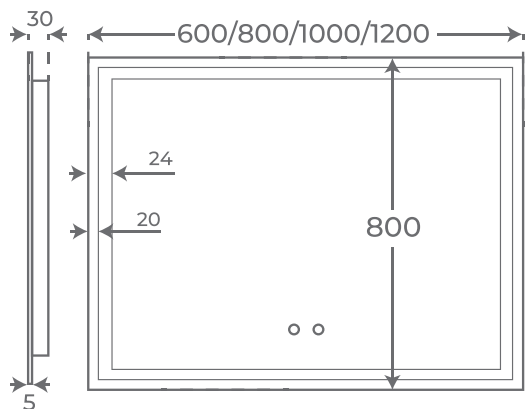

Damiano

ESPEJO
MIRROR
MIROIR

+ INFO

| | | |
|-------------|-------|------------------|
| 60 x 80 cm | 03768 | Lumens (LM) 2068 |
| 80 x 80 cm | 10043 | Lumens (LM) 2394 |
| 100 x 80 cm | 03769 | Lumens (LM) 2772 |
| 120 x 80 cm | 10044 | Lumens (LM) 3098 |