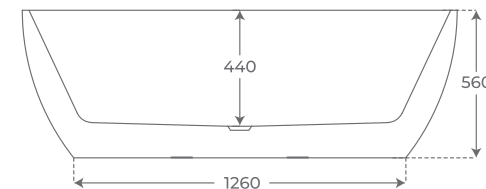

Blanco brillo
Gloss white
Blanc brillant

06400

Válvula de desagüe incluida
Pop-up drain included
Vidage baignoire inclus

Blanco mate
Matt white
Blanc mat

06398