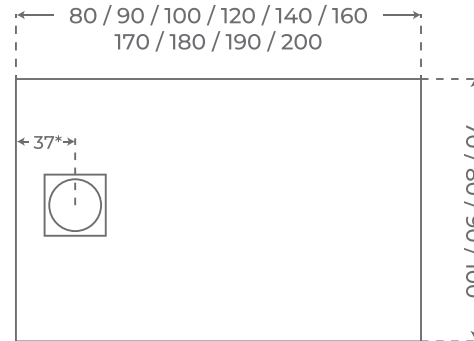

Esencial

PLATO DE DUCHA

SHOWER TRAY

RECEVEUR DE DOUCHE

+ INFO

Válvula sifónica incluida
Siphonic valve included
Valve siphonique incluse

Cortes especiales a medida
Special cuts to size
Coupes spéciales sur mesure

Kit de reparación disponible
Repair kit available
Kit de réparation disponible

Consultar referencias en tarifa
For see references check tariff
Pour voir references voir tarif

COLORES DISPONIBLES

AVAILABLE COLOURS

COULEURS DISPONIBLES

Blanco
White
Blanc

RAL 9003

Crema
Cream
Crème

RAL 1013

Gris claro
Light grey
Gris clair

RAL 7035

Cemento
Concrete
Béton

RAL 7005

Pizarra
Slate
Ardoise

RAL 7015

Moka
Moka
Moka

RAL 1019

Antracita
Anthracite
Anthracite

RAL 7016

Chocolate
Chocolate
Chocolat

RAL 8017

Negro
Black
Noir

RAL 9005

Blanco roto
Off white
Blanc cassé

RAL 9001

Gris
Grey
Gris

RAL 7040

Crema intenso
Intense cream
Crème intense

RAL 1015

Evacuación de agua de 0,8 l/s
Water evacuation: 0,8 l/s
Évacuation de l'eau : 0,8 l/s

3 cm de grosor
3cm height
3 cm de hauteur

Desnivel de 15 mm hacia el desagüe
15 mm to slope to drain
15 mm à la pente pour drainer

Diametro del desagüe: 9 cm
Drain diameter: 9 cm
Diamètre du drain: 9 cm

No poroso
Non-porous
Non poreux

*Desagüe central en medidas cuadradas
*Centered drain in square shower tray
*Bonde centrée sur receveur de douche carré

Pigmento en masa
Pigment mixed in mass
Pigment mélangé en masse