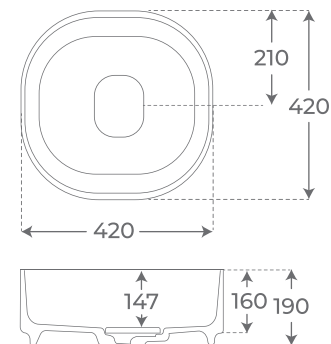

Cyobie

LAVABO SOBRE ENCIMERA

COUNTERTOP BASIN

VASQUE À POSER

RES

MAT

+ INFO

Blanco
White finish
Finition blanc

02589

Negro
Black finish
Finition noir

02617