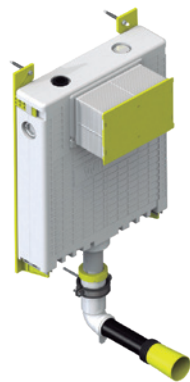

CISTERNA OCULTA PARA INODORO COMPACTO

CONCEALED CISTERN FOR BACK TO WALL TOILET

BÂTI-SUPPORT POUR WC ALIMENTATION INDÉPENDANTE

00697