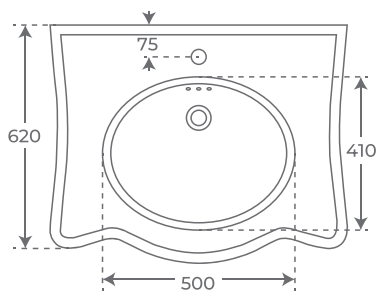

Blanco brillo
Gloss white
Blanc brillant

05190