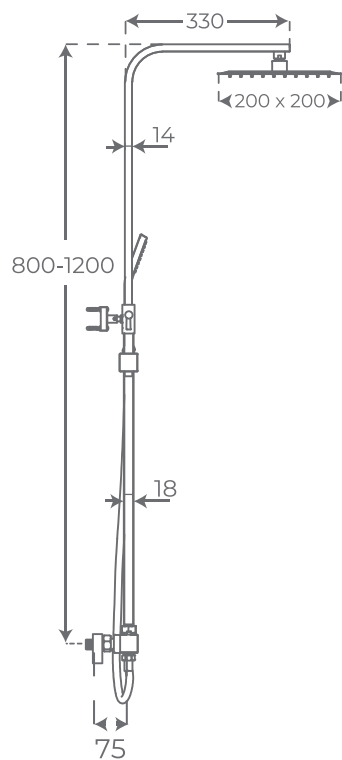

Arrecife

COLUMNA DE DUCHA

SHOWER COLUMN

COLONNE DE DOUCHE

+ INFO

Cromado
Chrome finish
Finition chrome

08048

Negro mate
Matte black finish
Finition noir mat

08057

Tipo de grifo: termostático
Faucet type: thermostatic
Type de robinet: thermostatique