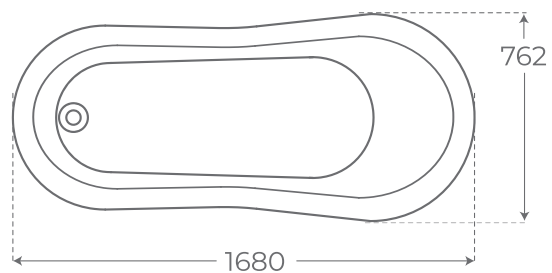

Blanco brillo
Gloss white
Blanc brillant

02584

Válvula de desagüe incluida
Pop-up drain included
Vidage baignoire inclus