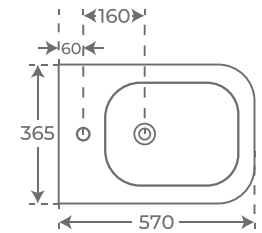

BIDÉ A SUELO

FLOOR STANDING BIDET

BIDET POSÉ AU SOL

Blanco brillo
Gloss white
Blanc brillant

05109

Blanco mate
Matt white
Blanc mat

05130

Negro mate
Matt black
Noir mat

05150