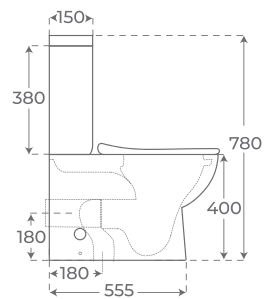

INODORO TANQUE BAJO

CLOSE COUPLED TOILET

WC AVEC RÉSERVOIR ATTENANT