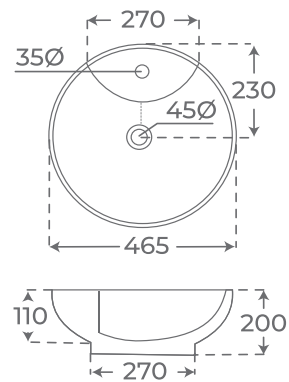

- Negro mate**
425 x 425 x 130 mm **04796**
510 x 425 x 135 mm **04798**
600 x 425 x 135 mm **04800**

Bowl

LAVABO SOBRE ENCIMERA
COUNTERTOP BASIN
VASQUE À POSER

+ INFO

Blanco brillo
Gloss white
Blanc brillant