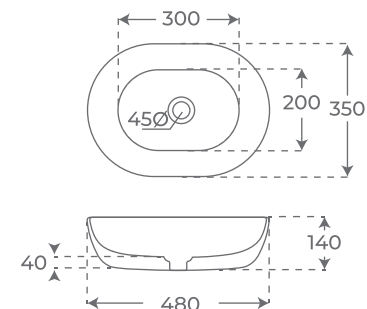

- **Beige mate**
  Matt beige
  Beige mat **03883**
- **Gris mate**
  Matt grey
  Gris mat **03873**

- **Aquasky mate**
  Matt aquasky
  Aquasky mat **04043**
- **Azul bigaro mate**
  Matt periwinkle
  Pervenche mat **04051**

+ INFO

Yaco

LAVABO SOBRE ENCIMERA
COUNTERTOP BASIN
VASQUE À POSER