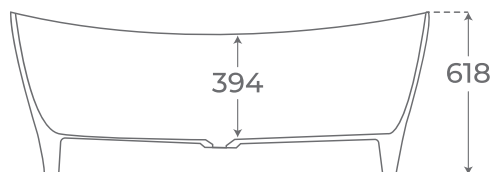

Blanco mate
Matte white
Blanc mat

02577

Válvula de desagüe incluida
Pop-up drain included
Vidage baignoire inclus