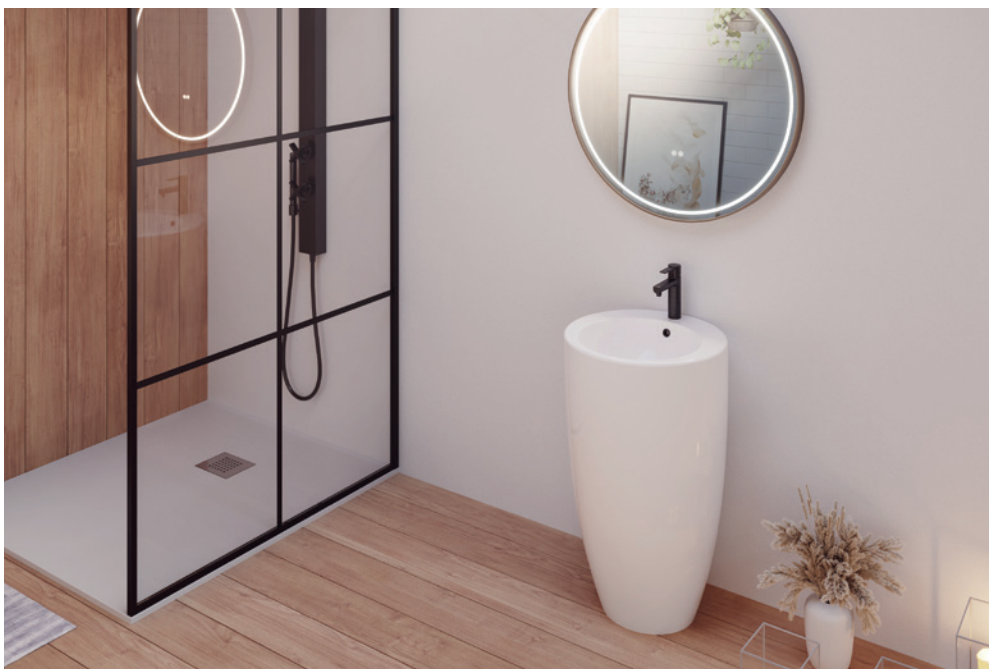

LAVABO DE PIE

FREESTANDING BASIN

LAVABO TOTEM

Blanco brillo
Gloss white
Blanc brillant

00470

Negro mate
Matt black
Noir mat

01647

INODORO SUSPENDIDO