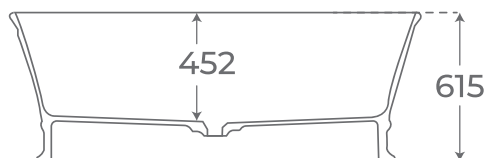

Capacitat
309

MAT

Blanco mate
Matte white
Blanc mat

02576

Válvula de desagüe incluida
Pop-up drain included
Vidage baignoire inclus

+ INFO

Pehoe

BAÑERA EXENTA
FREESTANDING BATHTUB
BAIGNOIRE EN ÎLOT