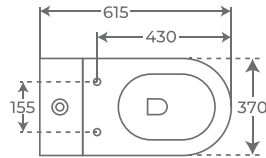

INODORO TANQUE BAJO

CLOSE COUPLED TOILET

WC AVEC RÉSERVOIR ATTENANT