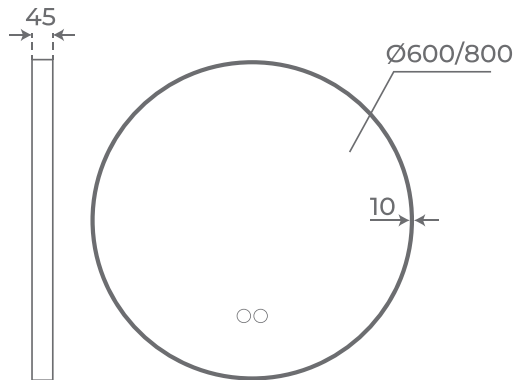

06434
04948
06436

MUEBLES

Espejos

Bari

ESPEJO
MIRROR
MIROIR

Ø60 cm 05075 Lumens (LM) 1520
Ø80 cm 05076 Lumens (LM) 2040

Espejo circular con luz integrada en marco de metal
Circular mirror with integrated light in metal frame
Miroir circulaire avec lumière intégrée dans cadre en métal