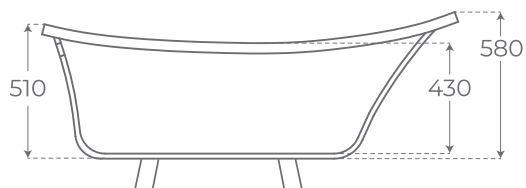

PATAS Y VÁVULA DE DESAGÜE

FEETS AND POP-UP DRAIN
PIEDS ET VIDAGE BAIGNOIRE

- Acabado dorado
  Gold finished
  Finition or 06423
- Acabado cromado
  Chrome finished
  Finition chromé 06421
- Acabado negro
  Black finished
  Finition noir 06422

Válvula de desagüe y patas no incluidas en la referencia de la bañera.

Pop-up drain and feets not included in the bath code.

Vidage baignoire et pieds non inclus dans le code baignoire.