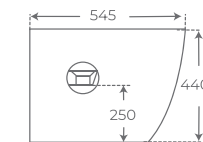

- **Blanco brillo**
  Gloss white
  Blanc brillant **00437**
- **Blanco mate**
  Matt white
  Blanc mat **01265**

- **Gris mate**
  Matt grey
  Gris mat **04009**
- **Negro mate**
  Matt black
  Noir mat **01254**