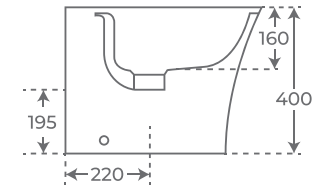

BIDÉ A SUELO

FLOOR STANDING BIDET

BIDET POSÉ AU SOL