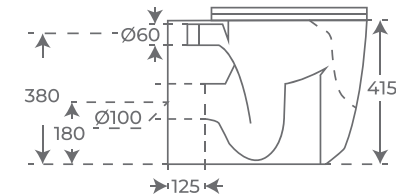

INODORO COMPACTO

BACK TO WALL TOILET

WC COMPACT

Blanco brillo
Gloss white
Blanc brillant

05099

Blanco mate
Matt white
Blanc mat

05124

Negro mate
Matt black
Noir mat

05144