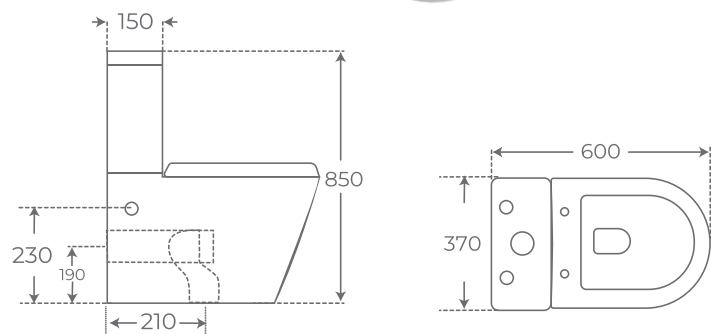

Oral

INODORO CON LAVAMANOS INTEGRADO

TOILET WITH INTEGRATED SINK

WC AVEC LAVABO INTÉGRÉ

Blanco brillo
Gloss white
Blanc brillant

05038

*Grifería no incluida.