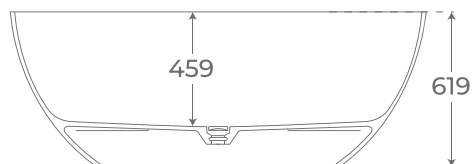

Capacidad
312

MAT

NUEVO

Blanco mate
Matt white
Blanc mat

05066

Válvula de desagüe incluida
Pop-up drain included
Vidage baignoire inclus

Negro mate
Matt black
Noir mat

05068