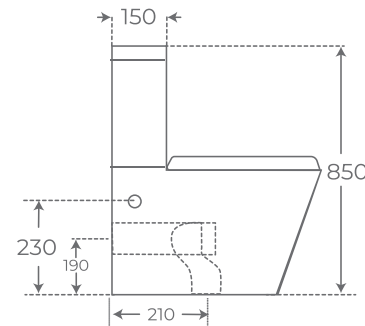

Blanco brillo
Gloss white
Blanc brillant

05056

*Grifería no incluida.