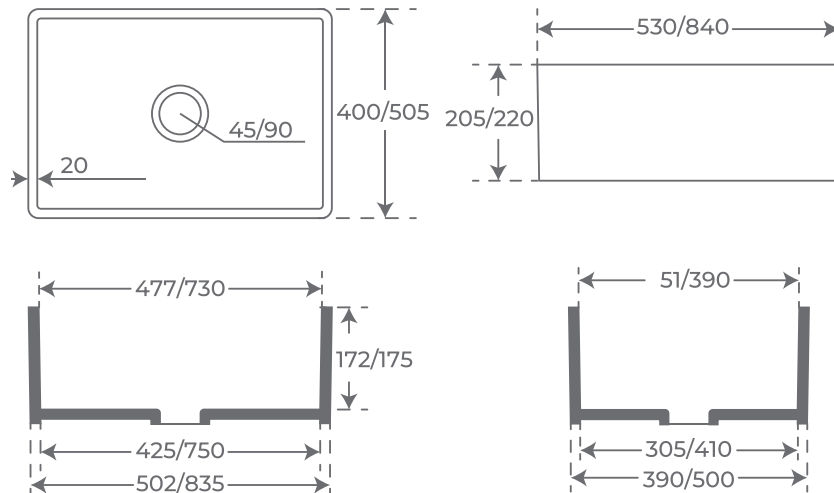

ÉVIER DE CUISINE À TABLIER

Blanco brillo - Gloss white - Blanc brillant

530 x 400 x 200
840 x 505 x 220

04551
04545

+ INFO

FREGADERO SEMIENCASTRADO DOBLE SENO

DOUBLE BOWL APRON-FRONT KITCHEN SINK

ÉVIER DE CUISINE À TABLIER DOUBLE CUVETTE