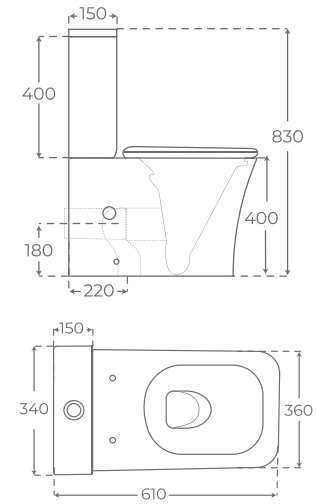

INODORO TANQUE BAJO

CLOSE COUPLED TOILET
WC AVEC RÉSERVOIR ATTENANT

Blanco brillo
Gloss white
Blanc brillant

01036