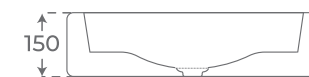

+ INFO

- **Negro brillo**
  Gloss black
  Noir brillant **00375**
- **Oro**
  Gold finish
  Finition or **00431**
- **Plata**
  Silver finish
  Finition argent **00430**

- **Blanco brillo**
  Gloss white
  Blanc brillant **00362**

Aira

LAVABO SOBRE ENCIMERA
COUNTERTOP BASIN
VASQUE À POSER