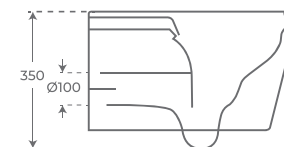

Blanco brillo
Gloss white
Blanc brillant

00929

Blanco mate
Matt white
Blanc mat

05019

Negro mate
Matt black
Noir mat

01659