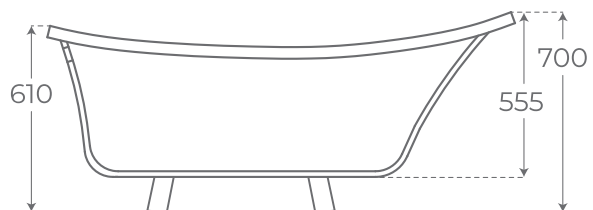

Blanco brillo
Gloss white
Blanc brillant

02584

Válvula de desagüe incluida
Pop-up drain included
Vidage baignoire inclus