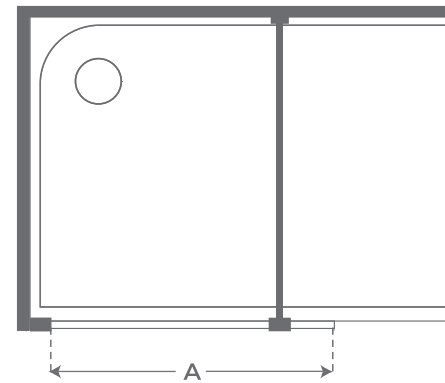

Jaipur

+ INFO

PANEL FIJO
FIXED PANEL
PANNEAU FIXE

A

60 cm	120 cm
70 cm	130 cm
80 cm	140 cm
90 cm	150 cm
100 cm	160 cm
110 cm	

*Consultar referencias en tarifa
*Consult references in the tariff
*Consulter les références dans le tarif

Cristal transparente - Perfil cromado
Transparent glass - Chrome profile
Verre transparent - Cadre chromés

Cristal transparente - Perfil negro mate
Transparent glass - Black mate profile
Verre transparent - Cadre noir mat

Perfiles de aluminio cromado
Chromed aluminum profiles
Profilés en aluminium chromé

Altura estandar: 2000 mm
Standard height: 2000 mm
Hauteur standard : 2000 mm

Barra de anclaje a pared metálica de 1000 mm
1000 mm metal support bar
Barre de support métallique de 1000 mm

Cristal templado de 8 mm reversible
8 mm tempered glass reversible
Verre trempé de 8 mm réversible