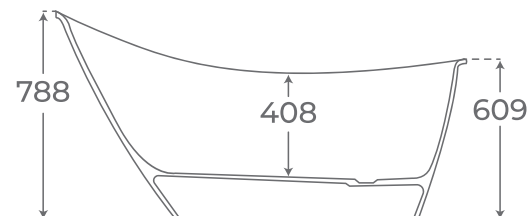

Blanco mate
Matte white
Blanc mat

02582

Válvula de desagüe incluida
Pop-up drain included
Vidage baignoire inclus