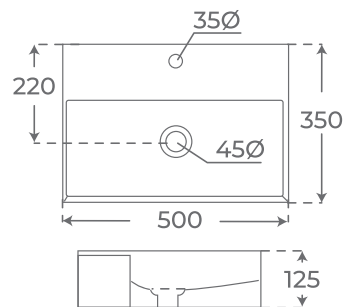

Dakota

LAVABO SOBRE ENCIMERA
COUNTERTOP BASIN
VASQUE À POSER

+ INFO

Blanco brillo
Gloss white
Blanc brillant

00356

Opción de instalar suspendido
Option to install suspended
Option d'installation suspendue