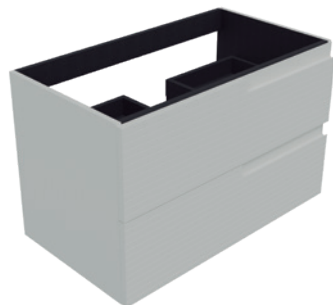

03785
03786
03787
03788
03789
03790

Muebles

Chelsea

MUEBLE SUSPENDIDO

WALL HUNG VANITY UNIT

MEUBLE SUSPENDU

+ INFO

Blanco mate - Matte white - Blanc mat
 600 x 450 x 500 mm
 800 x 450 x 500 mm
 1000 x 450 x 500 mm