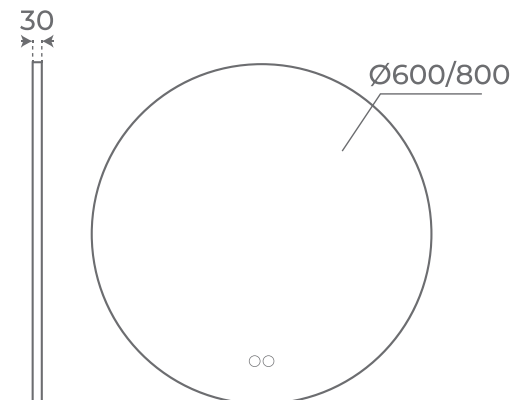

Dorado Ø60 cm 04474
Dorado Ø80 cm 04475

Negro Ø60 cm 04472
Negro Ø80 cm 04473

Lumens (LM) 1584
Lumens (LM) 2112