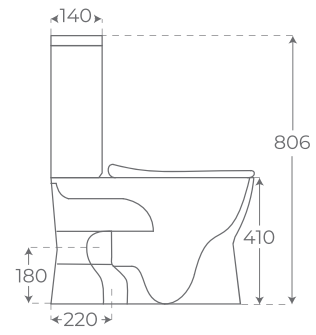

Con tapa ABS
With ABS seat
Avec abattant ABS

02641

Con tapa duroplast
With duroplast seat
Avec abattant duraplast

02265