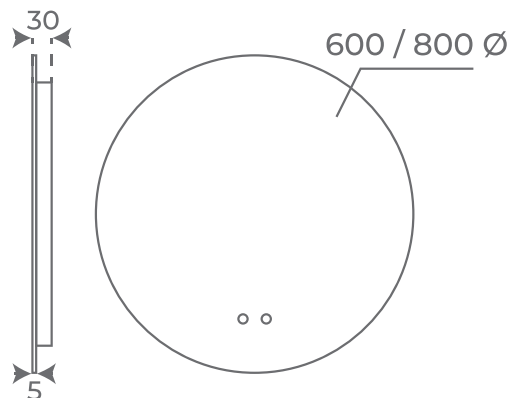

Espejo de aumento x3
x3 magnifying mirror
Miroir grossissant x3

+ INFO

Dante

ESPEJO
MIRROR
MIROIR

+ INFO

| | | |
|--------|-------|------------------|
| Ø60 cm | 03756 | Lumens (LM) 1584 |
| Ø80 cm | 03757 | Lumens (LM) 2156 |