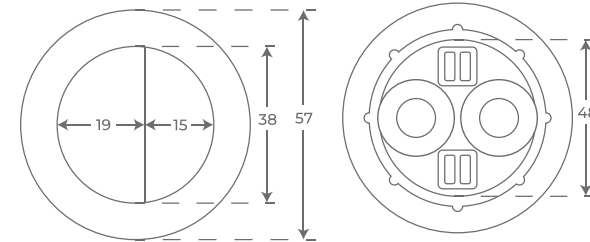

Disponibles pulsadores de 50 mm para las series Leto, Nápoles y Venecia
50 mm push buttons available for the Leto, Napoles and Venecia series
Boutons-poussoirs de 50 mm disponibles pour les séries Leto, Naples et Venecia