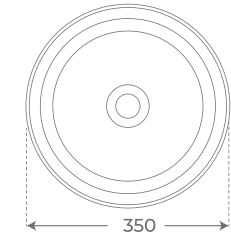

Kuril

LAVABO SOBRE ENCIMERA
COUNTERTOP BASIN
VASQUE À POSER

+ INFO

RES

MAT

Blanco
White finish
Finition blanc

02592

Negro
Black finish
Finition noir