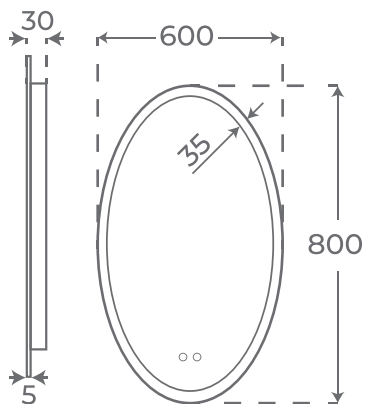

Marco de resina en blanco mate
Matte white resin frame
Cadre en résine blanc mat

+ INFO

Romeo

ESPEJO
MIRROR
MIROIR

60 x 80 cm

03767

Lumens (LM) 1760

Espejo ovalado con luz retroiluminada frontal
Oval mirror with front backlit light
Miroir ovale avec rétroéclairage frontal