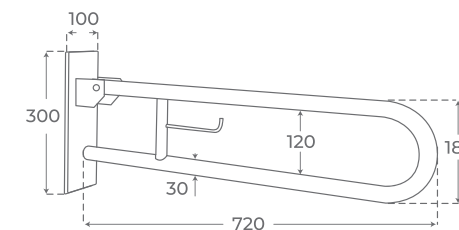

Blanco brillo
Gloss white
Blanc brillant

05179

+ INFO

BARRA DE APOYO ABATIBLE
HINGED SUPPORTAL RAIL
BARRE D'APPUI PLIANTE