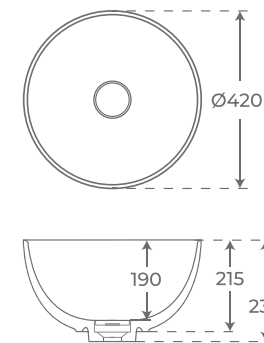

Kairi

+ INFO

LAVABO SOBRE ENCIMERA
COUNTERTOP BASIN
VASQUE À POSER

RES

MAT

NUEVO

Blanco
White finish
Finition blanc

05067

Negro
Black finish
Finition noir

05069