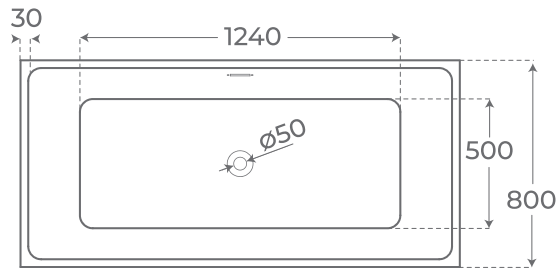

ACR

Capacitat
312

Blanco brillo
Gloss white
Blanc brillant

06401

Válvula de desagüe incluida
Pop-up drain included
Vidage baignoire inclus

+ INFO

Volta

BAÑERA EXENTA
FREESTANDING BATHTUB
BAIGNOIRE EN ÎLOT