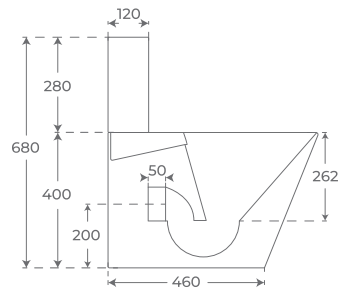

INODORO TANQUE BAJO

CLOSE COUPLED TOILET

WC AVEC RÉSERVOIR ATTENANT