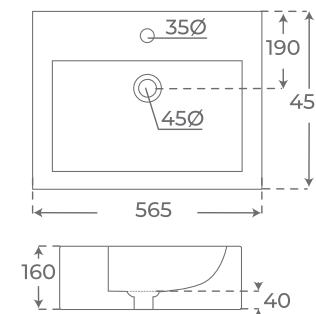

Duna

LAVABO SOBRE ENCIMERA
COUNTERTOP BASIN
VASQUE À POSER

+ INFO

Blanco brillo
Gloss white
Blanc brillant

00191