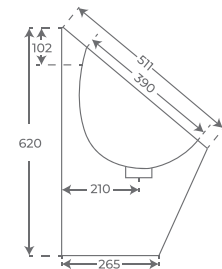

URINARIO

URINAL

URINOIR

Cromado mate - interior brillo
Matt chrome - Glossy interior
Chrome mat - Intérieure brillante

05175

Negro mate - interior mate
Matt black - Matt interior
Noir mat - Intérieure mat

05178