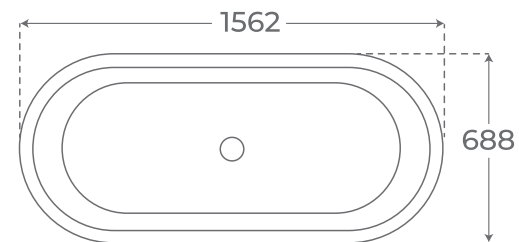

Blanco mate
Matte white
Blanc mat

02585

Válvula de desagüe incluida
Pop-up drain included
Vidage baignoire inclus