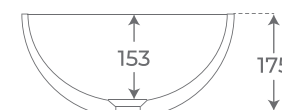

02627

Negro
Black finish
Finition noir

02628

Lush

+ INFO

LAVABO SOBRE ENCIMERA
COUNTERTOP BASIN
VASQUE À POSER

RES

MAT