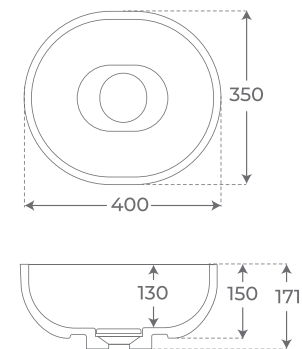

Dylan

LAVABO SOBRE ENCIMERA

COUNTERTOP BASIN

VASQUE À POSER

RES

MAT

+ INFO

Blanco
White finish
Finition blanc

02594

Negro
Black finish
Finition noir

02622