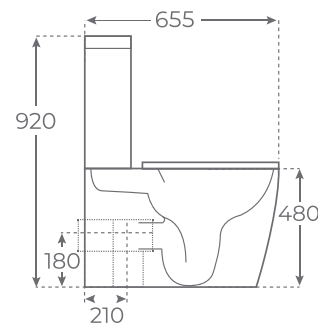

Jena

INODORO TANQUE BAJO

CLOSE COUPLED TOILED

WC AVEC RÉSERVOIR ATTENANT

Blanco brillo
Gloss white
Blanc brillant

03744

+ INFO