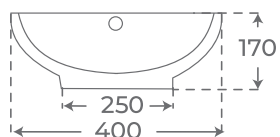

00368

Adara

+ INFO

LAVABO SOBRE ENCIMERA
COUNTERTOP BASIN
VASQUE À POSER

Blanco brillo
Gloss white
Blanc brillant

00367

Aika

LAVABO SOBRE ENCIMERA
COUNTERTOP BASIN
VASQUE À POSER