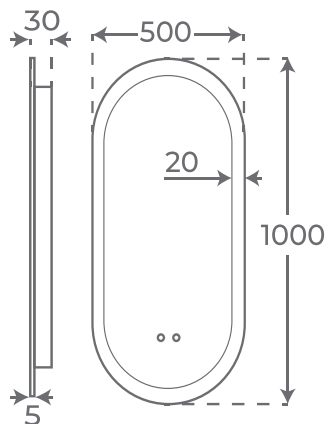

Intensidad de luz regulable
Adjustable light intensity
Intensité lumineuse réglable

Cpio

ESPEJO
MIRROR
MIROIR

50 x 100 cm

03777

Lumens (LM) 1936

Espejo elíptico retroiluminado frontal
Front backlit elliptical mirror
Rétroviseur elliptique rétroéclairé avant