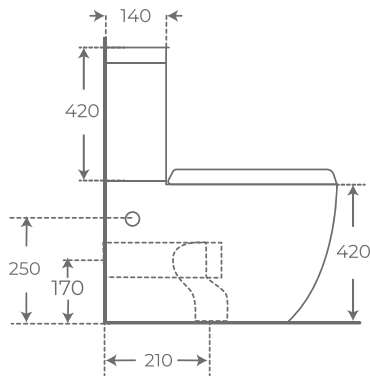

INODORO TANQUE BAJO

CLOSE COUPLED TOILET

WC AVEC RÉSERVOIR ATTENANT

Blanco brillo
Gloss white
Blanc brillant **06533**

Blanco mate
Matt white
Blanc mat **06534**

Negro mate
Matt black
Noir mat **06535**