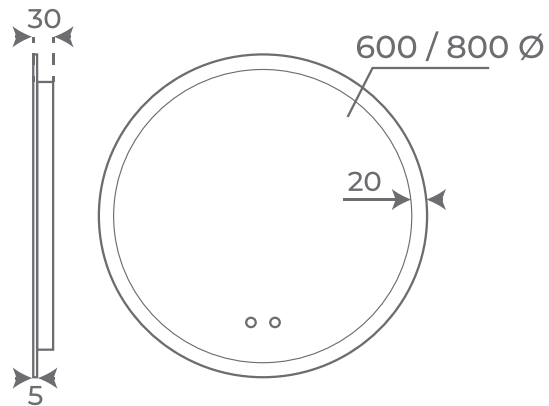

Marco de metal en dorado y negro mate
Gold and matte black metal frame
Structure en métal doré et noir mat

+ INFO

Scaro

ESPEJO
MIRROR
MIROIR

| | | |
|--------|-------|------------------|
| Ø60 cm | 03760 | Lumens (LM) 1452 |
| Ø80 cm | 03761 | Lumens (LM) 2068 |