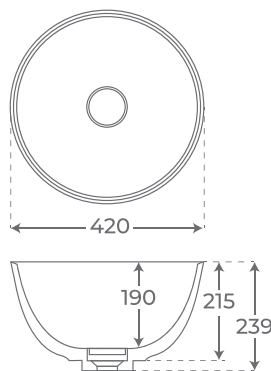

Cyaga

LAVABO SOBRE ENCIMERA

COUNTERTOP BASIN

VASQUE À POSER

RES

MAT

+ INFO

Blanco
White finish
Finition blanc

04231