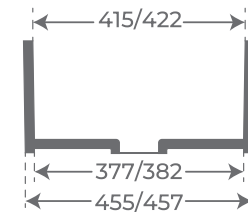

Blanco brillo - Gloss white - Blanc brillant

610 x 457 x 254
764 x 460 x 255

04552
04540