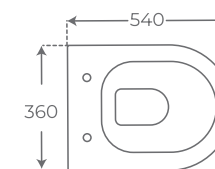

Blanco brillo
Gloss white
Blanc brillant

00733

Blanco mate
Matt white
Blanc mat

01238

Gris mate
Matt grey
Gris mat

04307

Negro mate
Matt black
Noir mat

01221