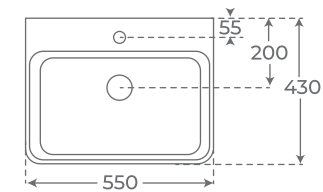

Blanco
White finish
Finition blanc

02593