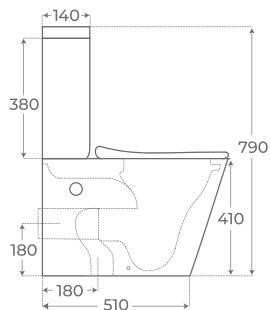

Serene

INODORO TANQUE BAJO

CLOSE COUPLED TOILED

WC AVEC RÉSERVOIR ATTENANT

+ INFO