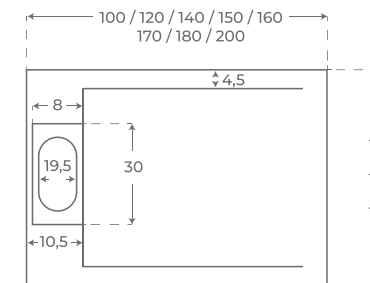

Grosor variable (2,5-3 cm)
Variable height (2,5-3 cm)
Hauteur variable (2,5-3 cm)

COLORES DISPONIBLES

AVAILABLE COLOURS

COULEURS DISPONIBLES

Blanco
White
Blanc

RAL 9003

Perla
Pearl
Perle

RAL 7035

Gris
Grey
Gris

RAL 7037

Grafito
Graphite
Graphite

RAL 7016

Beige
Beige
Beige

RAL 9001

Moka
Moka
Moka

RAL 1001

Válvula sifónica incluida
Siphonic valve included
Valve siphonique incluse

Consultar referencias en tarifa
For see references check tariff
Pour voir references voir tarif