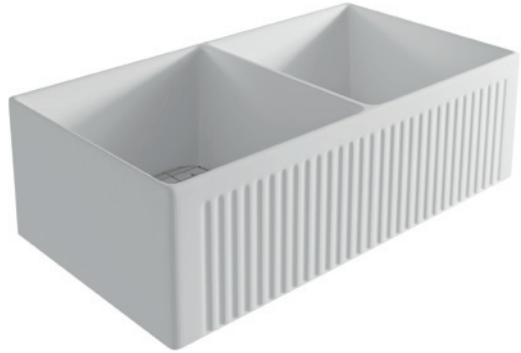

610 x 457 x 254
764 x 460 x 255

04552
04540

+ INFO

FREGADERO SEMIENCASTRADO DOBLE SENO

DOUBLE BOWL APRON-FRONT KITCHEN SINK

ÉVIER DE CUISINE À TABLIER DOUBLE CUVETTE

Blanco brillo - Gloss white - Blanc brillant