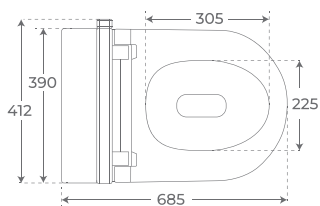

Lyra

INODORO INTELIGENTE - COMPACTO

BACK TO WALL SMART TOILET

WC LAVANT ALIMENTATION INDÉPENDANTE

Blanco brillo
Gloss white
Blanc brillant

04808