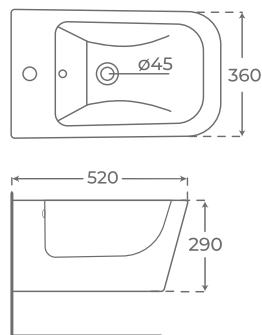

BIDÉ SUSPENDIDO

WALL HUNG BIDET
BIDET SUSPENDU

- Blanco brillo**
Gloss white
Blanc brillant **03613**
- Blanco mate**
Matt white
Blanc mat **05003**

- Negro mate**
Matt black
Noir mat **03615**

INODORO COMPACTO