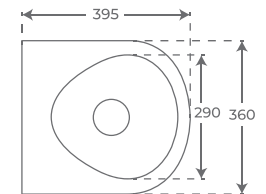

URINARIO

URINAL

URINOIR

Cromado mate - interior brillo
Matt chrome - Glossy interior
Chrome mat - Intérieure brillante

05175

Negro mate - interior mate
Matt black - Matt interior
Noir mat - Intérieure mat

05178