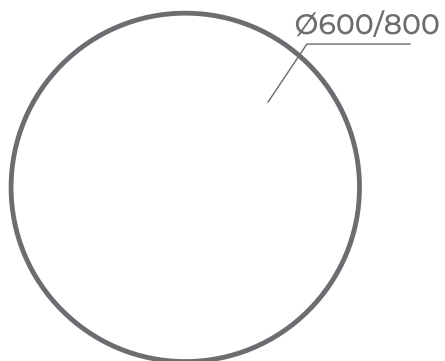

Ø60 cm

04790

Lumens (LM) 1584

Ø80 cm

04791

Lumens (LM) 2156

Espejo circular con luz integrada en marco de resina
Circular mirror with integrated light in resin frame
Miroir circulaire avec lumière intégrée dans cadre en résine

Sistema de encendido secuencial
Sequential ignition system
Système d'allumage séquentiel

Antivaho incorporado
Built-in anti-fog
Anti-buée intégré

Intensidad de luz regulable
Adjustable light intensity
Intensité lumineuse réglable

Marco de resina negro
Black resin frame
Cadre en résine noire

Sensor de proximidad
Proximity sensor
Capteur de proximité