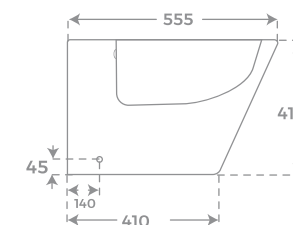

BIDÉ A SUELO

FLOOR-STANDING BIDET

BIDET POSÉ AU SOL

Blanco brillo
Gloss white
Blanc brillant

00841

Blanco mate
Matt white
Blanc mat

05015

Negro mate
Matt black
Noir mat

01658