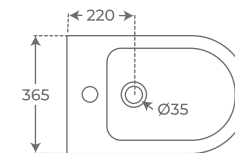

BIDÉ A SUELO

FLOOR-STANDING BIDET

BIDET POSÉ AU SOL