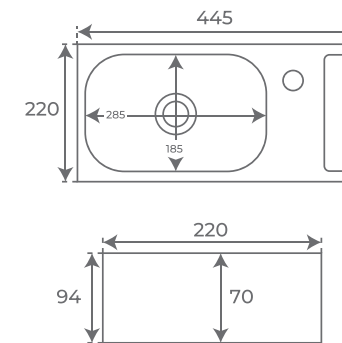

+ INFO

Blanco brillo
Gloss white
Blanc brillant

04378

Negro mate
Matt black
Noir mat

04380

Miko

LAVABO SUSPENDIDO
WALL HUNG BASIN
LAVABO SUSPENDU