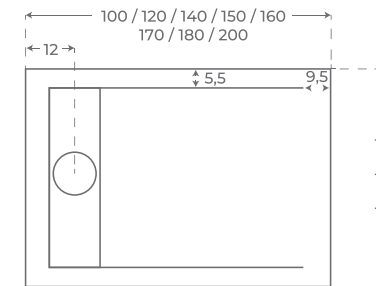

Grosor variable (2,5-3 cm)
Variable height (2,5-3 cm)
Hauteur variable (2,5-3 cm)

COLORES DISPONIBLES

AVAILABLE COLOURS

COULEURS DISPONIBLES

Blanco
White
Blanc

RAL 9003

Perla
Pearl
Perle

RAL 7035

Gris
Grey
Gris

RAL 7037

Grafito
Graphite
Graphite

RAL 7016

Beige
Beige
Beige

RAL 9001

Moka
Moka
Moka

RAL 1001

Diametro del desagüe: 10 cm
Drain diameter: 10 cm
Diamètre du drain: 10 cm

Válvula sifónica incluida
Siphonic valve included
Valve siphonique incluse

Consultar referencias en tarifa
For see references check tariff
Pour voir references voir tarif