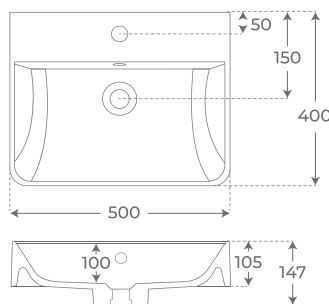

Kai

+ INFO

LAVABO SUSPENDIDO
WALL HUNG BASIN
LAVABO MURAL

RES

MAT

Blanco
White finish
Finition blanc

02587

Negro
Black finish
Finition noir

02613