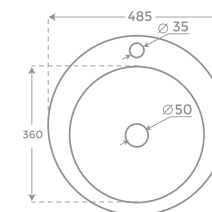

LAVABO DE PIE

FREESTANDING BASIN

LAVABO TOTEM

Blanco brillo
Gloss white
Blanc brillant

00470

Negro mate
Matt black
Noir mat

01647