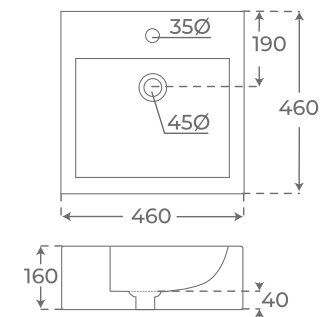

Blanco brillo
Gloss white
Blanc brillant

00355

Opción de instalar suspendido
Option to install suspended
Option d'installation suspendue