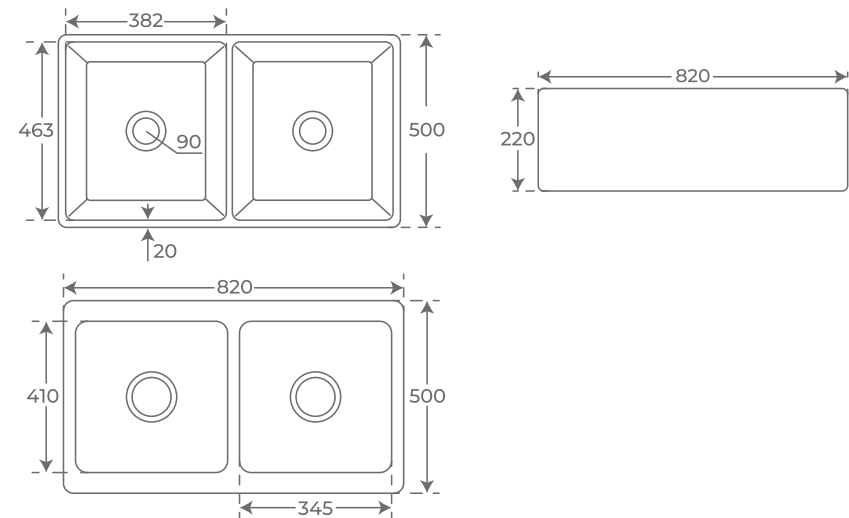

Blanco brillo - Gloss white - Blanc brillant

820 x 500 x 220

04539