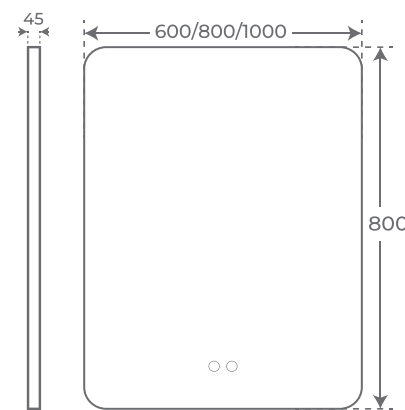

+ INFO

Emma

ESPEJO
MIRROR
MIROIR

| | | | | | | |
|----------|------------|-------|---------|-------------|-------|------------------|
| ● Dorado | 60 x 80 cm | 04477 | ● Negro | 60 x 80 cm | 04476 | Lumens (LM) 2376 |
| | | | | 80 x 80 cm | 03763 | Lumens (LM) 2570 |
| | | | | 100 x 80 cm | 03763 | Lumens (LM) 2922 |