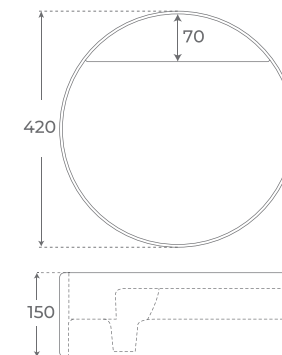

Orlando

LAVABO SOBRE ENCIMERA
COUNTERTOP BASIN
VASQUE À POSER

+ INFO

Blanco brillo
Gloss white
Blanc brillant

04801

Válvula incluida
Valve included
Valve incluse

Negro mate
Matt black
Noir mat

04802