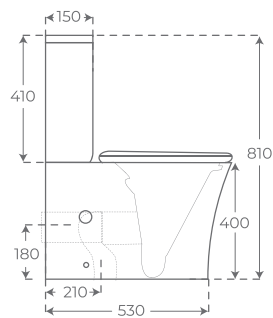

INODORO TANQUE BAJO

CLOSE COUPLED TOILET

WC AVEC RÉSERVOIR ATTENANT

BIDÉ A SUELO

FLOOR-STANDING BIDET

BIDET POSÉ AU SOL