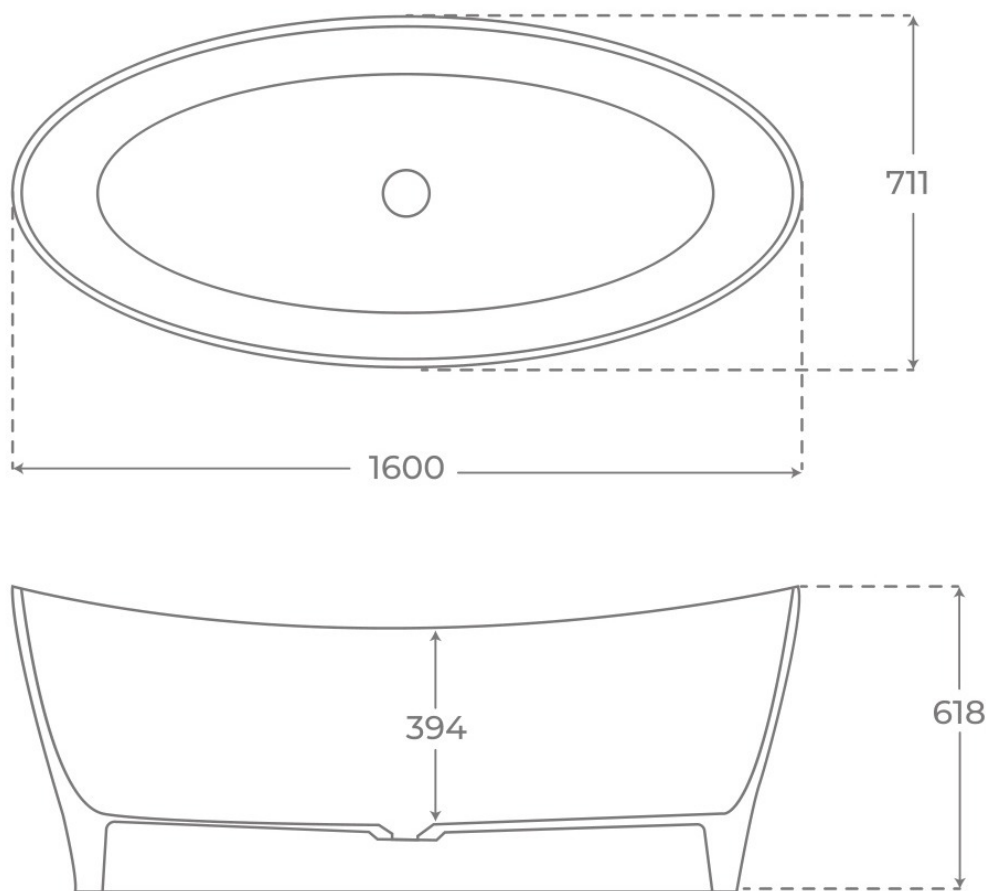

§ 03 · BAÑERA EXENTA BOGORIA

Plano técnico

Dimensiones de instalación, puntos de acometida y salida de agua. Valores orientativos.

Los valores del plano técnico son orientativos. Consulte a su instalador antes de realizar la preinstalación.