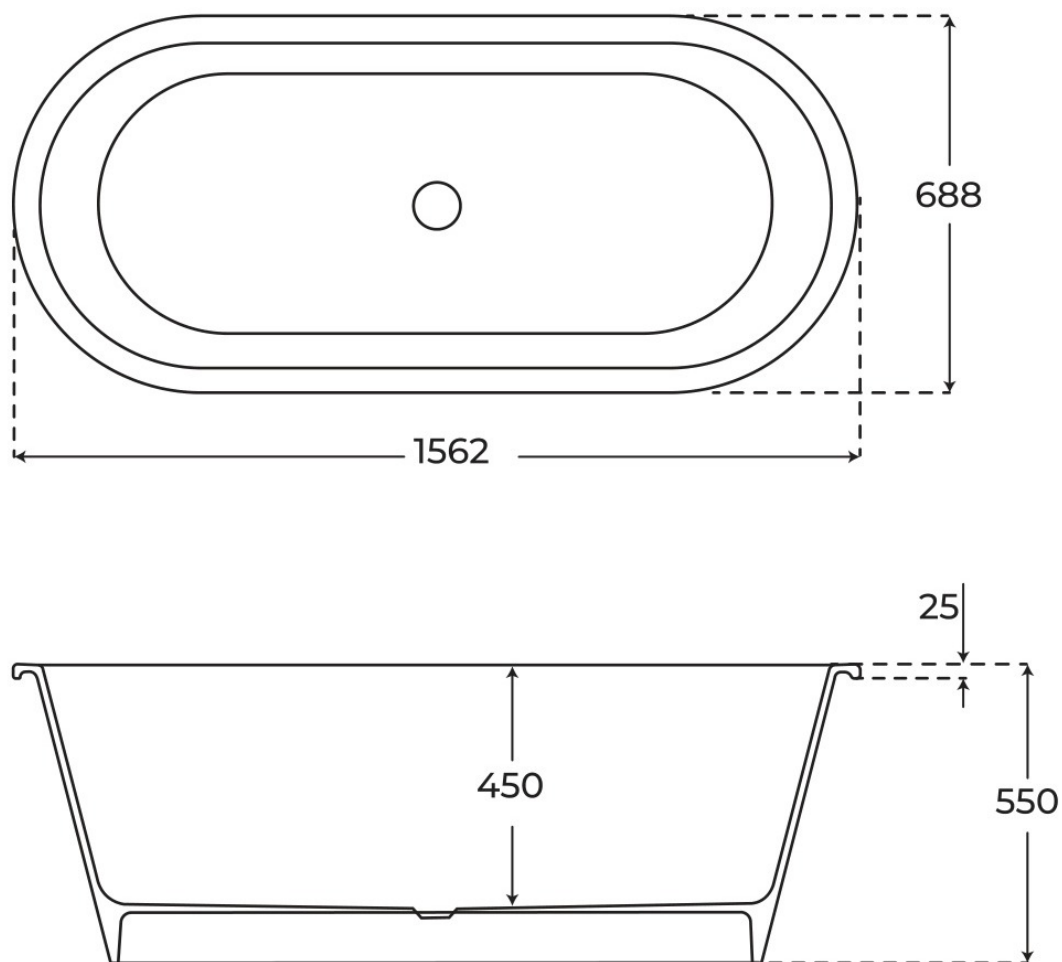

# Bañera exenta Caddo

Bañeras exentas, serie Caddo.  
REFERENCIA EAN  
02585 8435479725857

FIG. 01

BAÑERA EXENTA CADDO

Material Mineral Composite	Acabados Mate	Dimensiones 156.2 x 68.8 x 55 cm
-------------------------------	------------------	-------------------------------------

# Especificaciones *técnicas*

MATERIAL	Mineral Composite
DIMENSIONES	156.2 x 68.8 x 55 cm
DISEÑO	Ergonómico
COLORES	Blanco
ACABADOS	Mate

§ 03 · BAÑERA EXENTA CADDO

## Plano técnico

Dimensiones de instalación, puntos de acometida y salida de agua. Valores orientativos.

Los valores del plano técnico son orientativos. Consulte a su instalador antes de realizar la preinstalación.