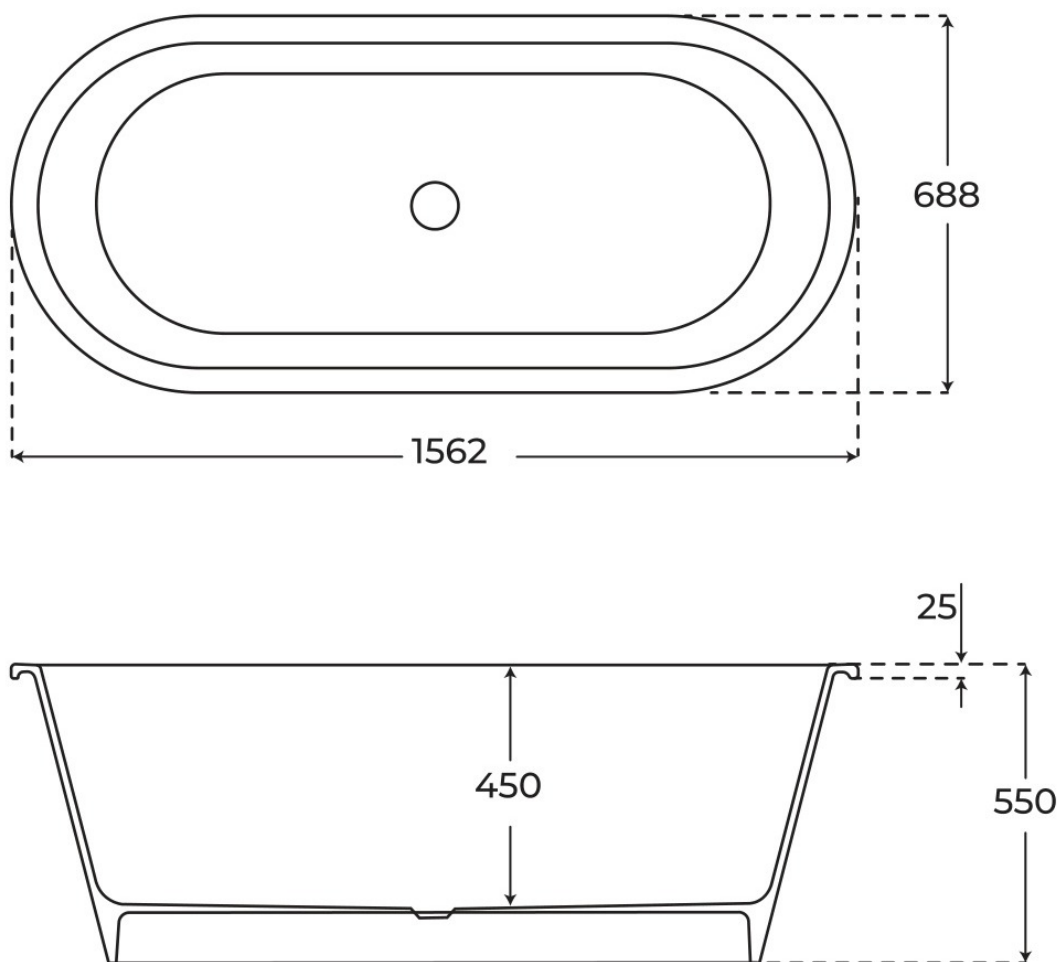

BAÑERA EXENTA CADDO

Material Mineral Composite	Acabados Mate	Dimensiones 156.2 x 68.8 x 55 cm
-------------------------------	------------------	-------------------------------------

· DOCUMENTACIÓN VISUAL

§ 01 · BAÑERA EXENTA CADDO

Especificaciones *técnicas*

MATERIAL	Mineral Composite
DIMENSIONES	156.2 x 68.8 x 55 cm
DISEÑO	Ergonómico
COLORES	Blanco
ACABADOS	Mate

§ 03 · BAÑERA EXENTA CADDO

Plano técnico

Dimensiones de instalación, puntos de acometida y salida de agua. Valores orientativos.