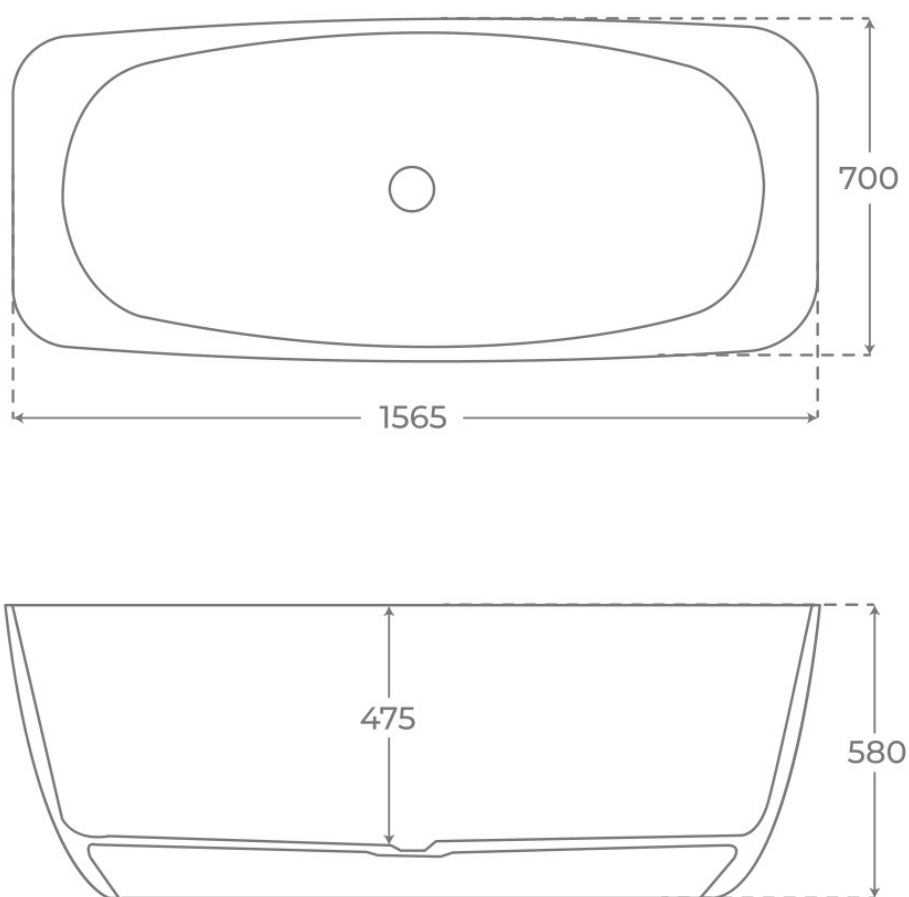

· BAÑERAS EXENTAS

Bañera exenta Carezza

Bañeras exentas, serie Carezza.

REFERENCIA EAN
02580 8435479725802

FIG. 01

BAÑERA EXENTA CAREZZA

Material Mineral Composite	Acabados Mate	Dimensiones 156.5 x 70 x 58 cm
-------------------------------	------------------	-----------------------------------

Ver online
www.fossilnatura.com/producto/banera-exenta-carezza

§ 01 · BAÑERA EXENTA CAREZZA

Especificaciones *técnicas*

MATERIAL	Mineral Composite
DIMENSIONES	156.5 x 70 x 58 cm
DISEÑO	Ergonómico
COLORES	Blanco
ACABADOS	Mate

§ 03 · BAÑERA EXENTA CAREZZA

Plano técnico

Dimensiones de instalación, puntos de acometida y salida de agua. Valores orientativos.

Los valores del plano técnico son orientativos. Consulte a su instalador antes de realizar la preinstalación.