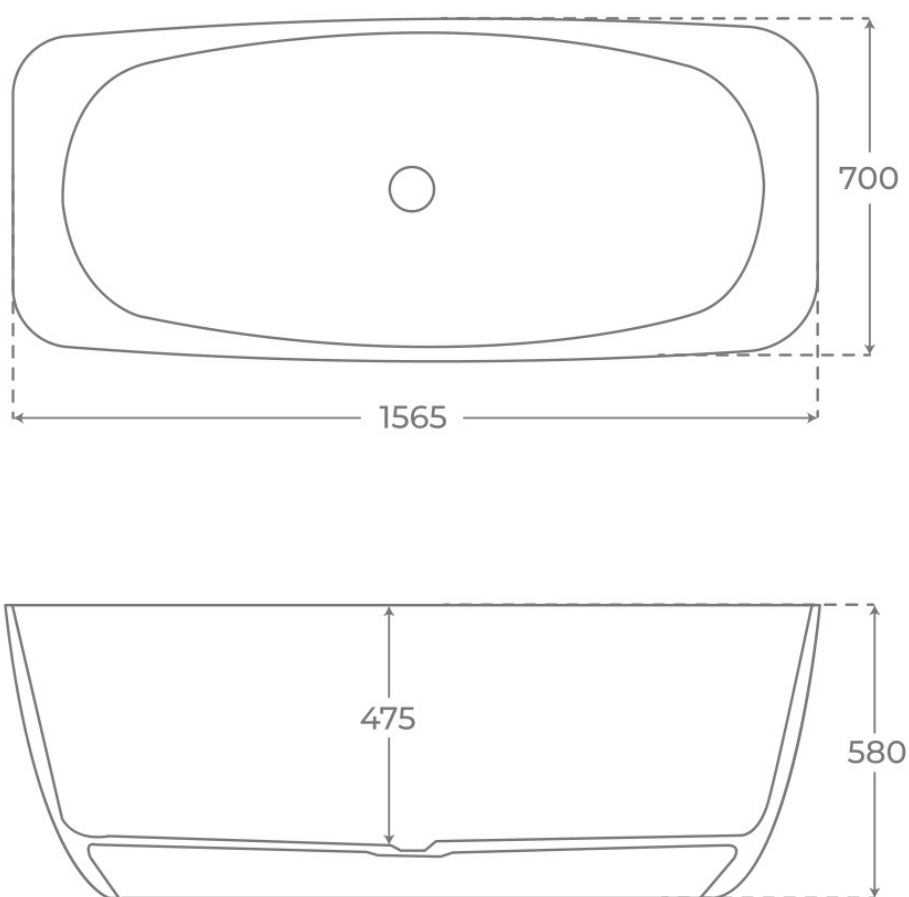

· BAÑERAS · EXENTAS

Bañera exenta Carezza

Bañeras exentas, serie Carezza.

REFERENCIA EAN
02580 8435479725802

FIG. 01

BAÑERA EXENTA CAREZZA

Material Mineral Composite	Acabados Mate	Dimensiones 156.5 x 70 x 58 cm
-------------------------------	------------------	-----------------------------------

Ver online
www.fossilnatura.com/producto/banera-exenta-carezza

§ 01 · BAÑERA EXENTA CAREZZA

Especificaciones *técnicas*

MATERIAL	Mineral Composite
DIMENSIONES	156.5 x 70 x 58 cm
DISEÑO	Ergonómico
COLORES	Blanco
ACABADOS	Mate

§ 03 · BAÑERA EXENTA CAREZZA

Plano técnico

Dimensiones de instalación, puntos de acometida y salida de agua. Valores orientativos.

Los valores del plano técnico son orientativos. Consulte a su instalador antes de realizar la preinstalación.