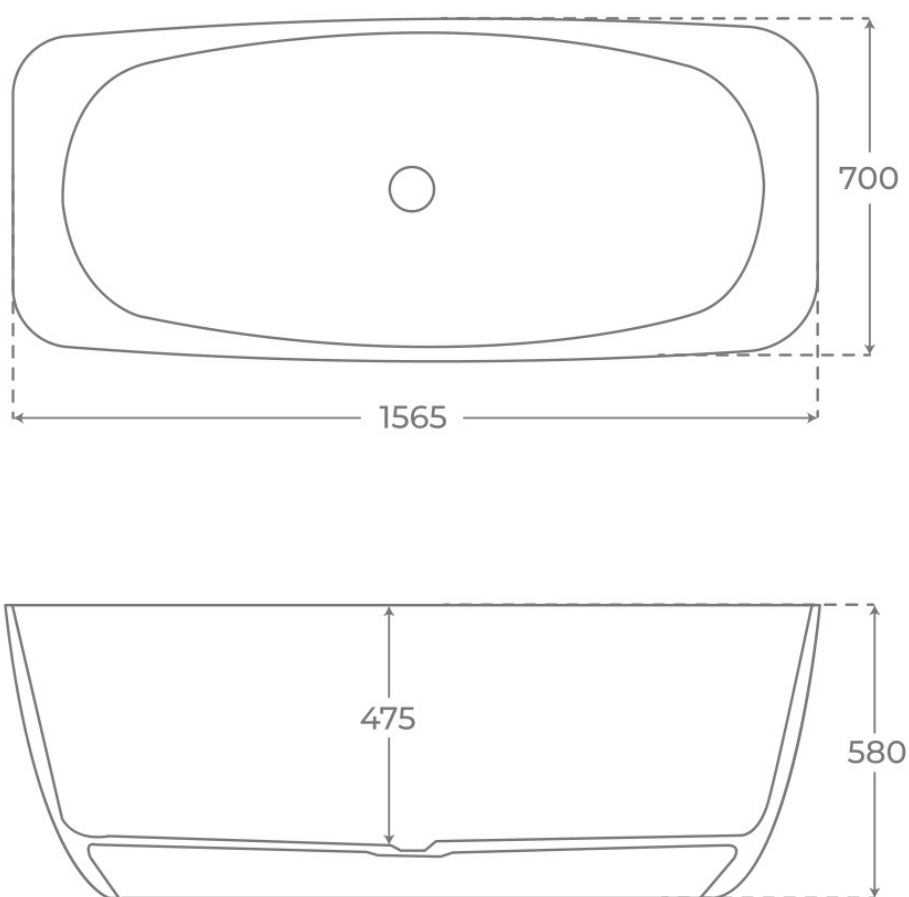

8435479725802

Material Mineral Composite	Acabados Mate	Dimensiones 156.5 x 70 x 58 cm
-------------------------------	------------------	-----------------------------------

· DOCUMENTACIÓN VISUAL

Las imágenes son ilustrativas y pueden presentar ligeras variaciones en color y detalles respecto al producto real. Esto puede deberse a distintas configuraciones de pantalla o procesos de impresión.

Ver online
www.fossilnatura.com/producto/banera-exenta-carezza

§ 01 · BAÑERA EXENTA CAREZZA

Especificaciones *técnicas*

MATERIAL	Mineral Composite
DIMENSIONES	156.5 x 70 x 58 cm
DISEÑO	Ergonómico
COLORES	Blanco
ACABADOS	Mate

§ 03 · BAÑERA EXENTA CAREZZA

Plano técnico

Dimensiones de instalación, puntos de acometida y salida de agua. Valores orientativos.

Los valores del plano técnico son orientativos. Consulte a su instalador antes de realizar la preinstalación.