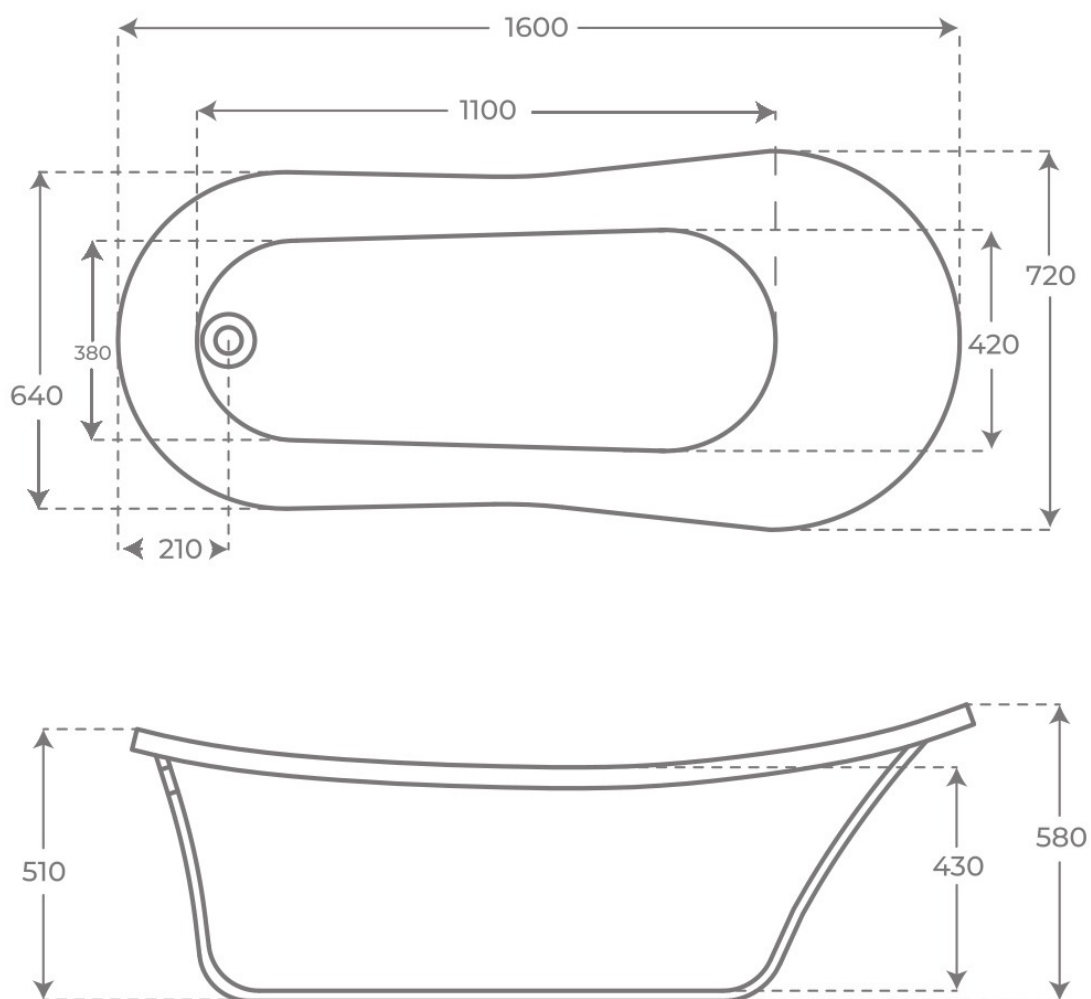

# Bañera exenta Cavelly

Bañeras exentas, serie Cavelly.

REFERENCIAS

VER

3 variantes

Tabla completa §  
02

FIG. 01

BAÑERA EXENTA CAVELLY

Material Acrílico	Acabados —	Dimensiones 160 x 72 x 58 cm
----------------------	---------------	---------------------------------

· DOCUMENTACIÓN VISUAL

Las imágenes son ilustrativas y pueden presentar ligeras variaciones en color y detalles respecto al producto real. Esto puede deberse a distintas configuraciones de pantalla o procesos de impresión.

# Especificaciones *técnicas*

MATERIAL

Acrílico

DIMENSIONES

160 x 72 x 58 cm

§ 02 · REFERENCIAS

## Plano técnico

Dimensiones de instalación, puntos de acometida y salida de agua. Valores orientativos.

Los valores del plano técnico son orientativos. Consulte a su instalador antes de realizar la preinstalación.