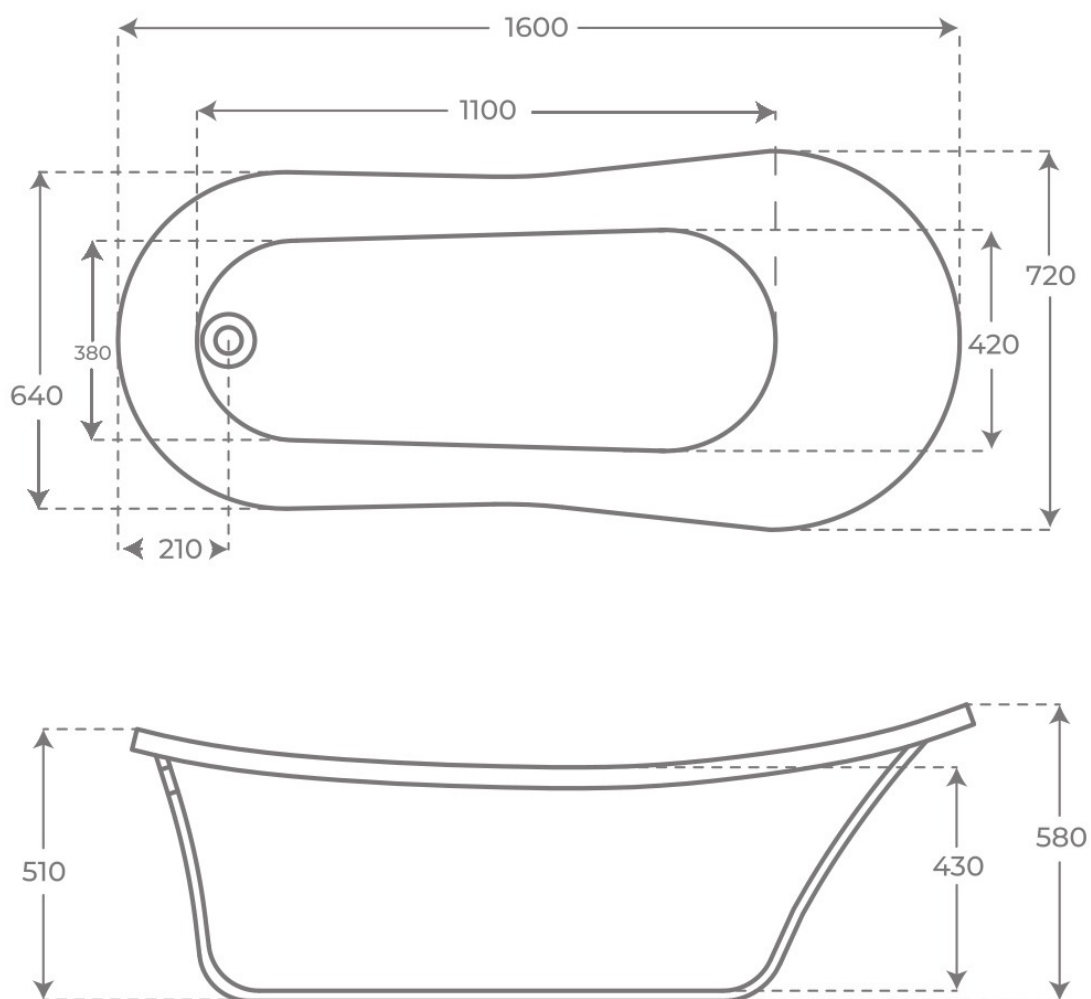

Material Acrílico	Acabados —	Dimensiones 160 x 72 x 58 cm
----------------------	---------------	---------------------------------

· DOCUMENTACIÓN VISUAL

*Las imágenes son ilustrativas y pueden presentar ligeras variaciones en color y detalles respecto al producto real. Esto puede deberse a distintas configuraciones de pantalla o procesos de impresión.*

# Especificaciones *técnicas*

MATERIAL

Acrílico

DIMENSIONES

160 x 72 x 58 cm

§ 02 · REFERENCIAS

## Plano técnico

Dimensiones de instalación, puntos de acometida y salida de agua. Valores orientativos.

Los valores del plano técnico son orientativos. Consulte a su instalador antes de realizar la preinstalación.