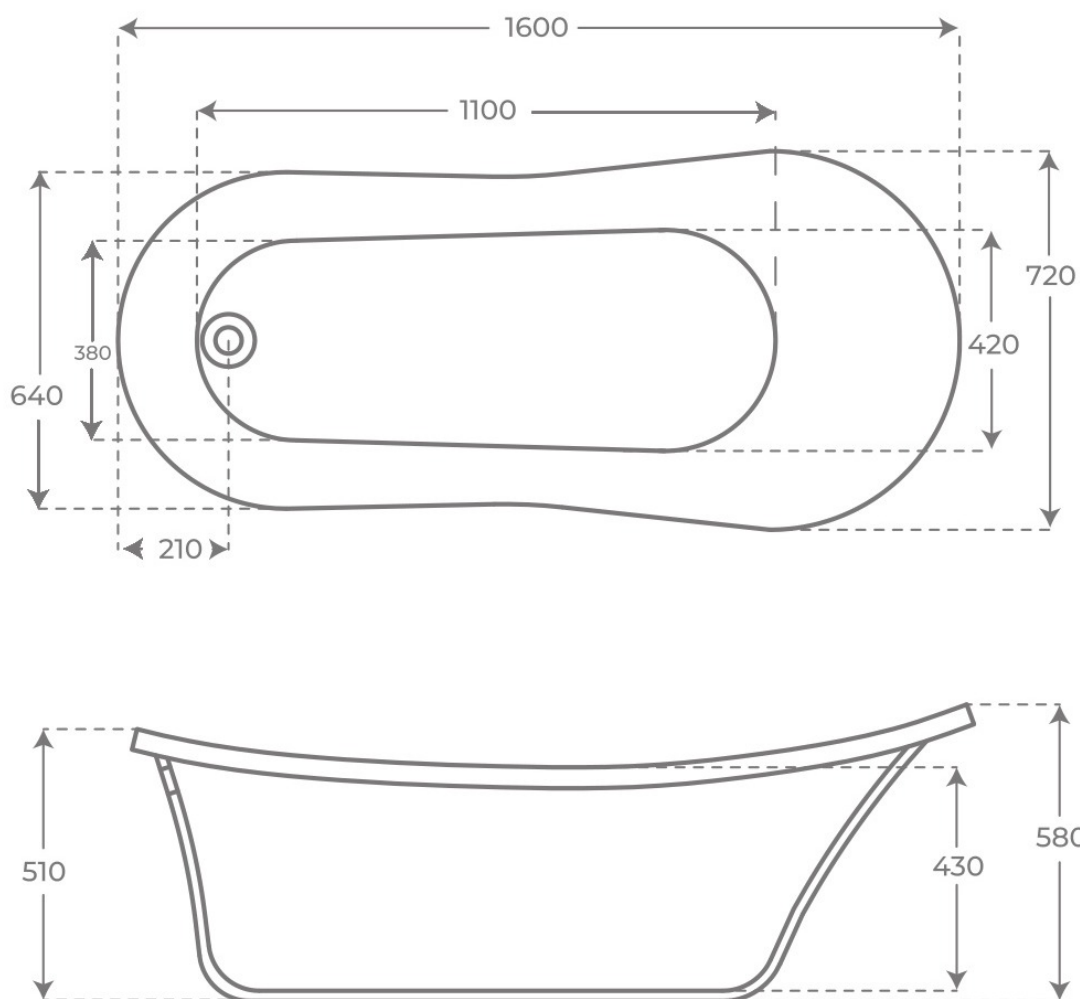

· BAÑERAS EXENTAS

Bañera exenta Cavelly

Bañeras exentas, serie Cavelly.

REFERENCIAS

VER

3 variantes

Tabla completa § 02

FIG. 01

BAÑERA EXENTA CAVELLY

Material Acrílico	Acabados —	Dimensiones 160 x 72 x 58 cm
----------------------	---------------	---------------------------------

· DOCUMENTACIÓN VISUAL

Las imágenes son ilustrativas y pueden presentar ligeras variaciones en color y detalles respecto al producto real. Esto puede deberse a distintas configuraciones de pantalla o procesos de impresión.

Ver online
www.fossilnatura.com/producto/banera-exenta-cavelly

§ 01 · BAÑERA EXENTA CAVELLY

Especificaciones *técnicas*

MATERIAL

Acrílico

DIMENSIONES

160 x 72 x 58 cm

§ 02 · REFERENCIAS

06425

8435479764252

Oro

06426

8435479764269

§ 03 · BAÑERA EXENTA CAVELLY

Plano técnico

Dimensiones de instalación, puntos de acometida y salida de agua. Valores orientativos.