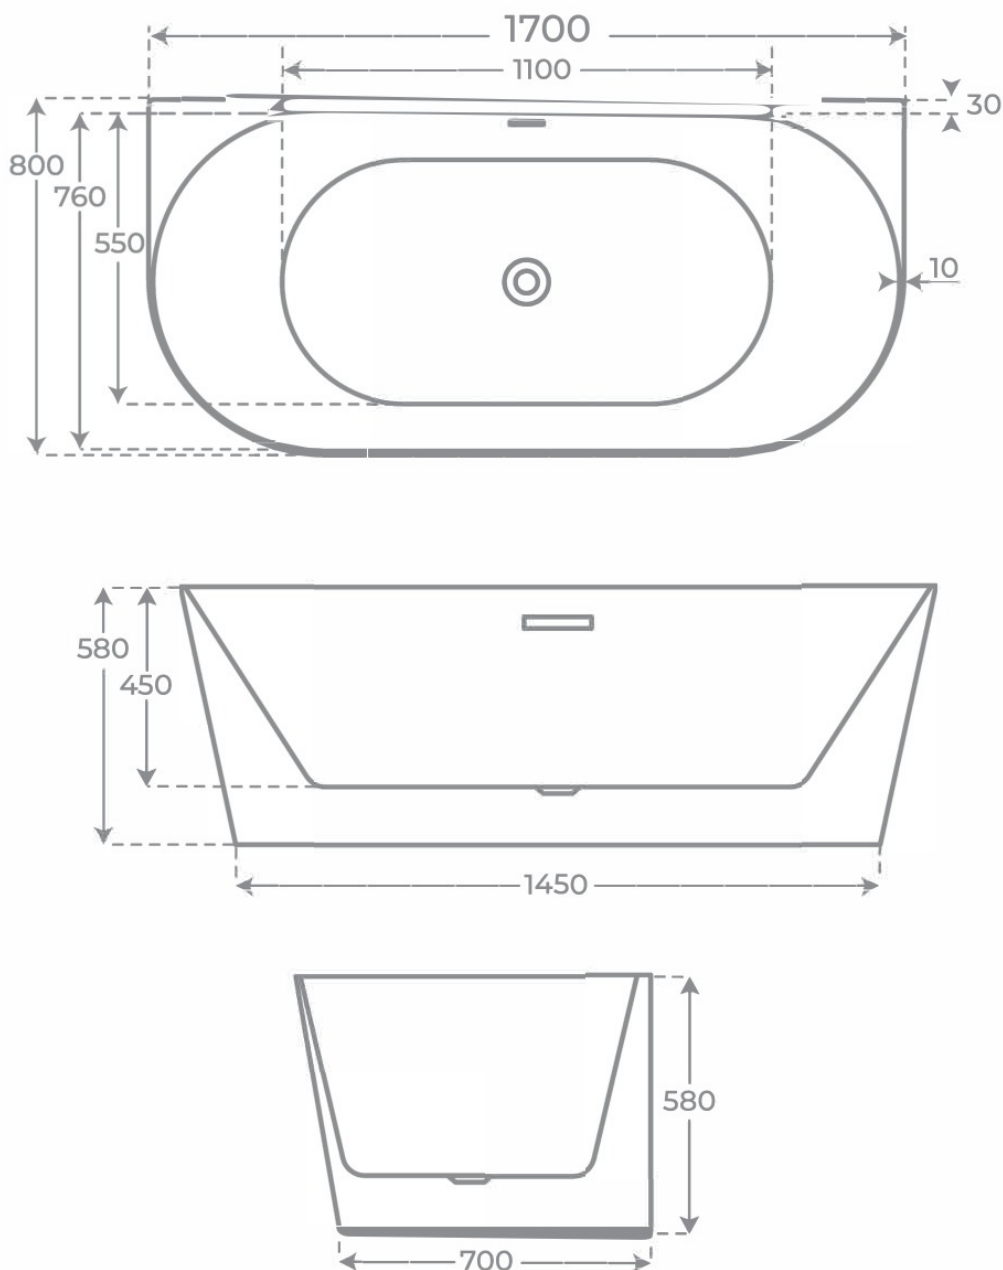

Material Acrílico	Acabados Brillo	Dimensiones 170 x 80 x 58 cm
----------------------	--------------------	---------------------------------

· DOCUMENTACIÓN VISUAL

*Las imágenes son ilustrativas y pueden presentar ligeras variaciones en color y detalles respecto al producto real. Esto puede deberse a distintas configuraciones de pantalla o procesos de impresión.*

# Especificaciones *técnicas*

---

MATERIAL	Acrílico
DIMENSIONES	170 x 80 x 58 cm
COLORES	Blanco
ACABADOS	Brillo

§ 03 · BAÑERA EXENTA DÍNDER

## Plano técnico

Dimensiones de instalación, puntos de acometida y salida de agua. Valores orientativos.

Los valores del plano técnico son orientativos. Consulte a su instalador antes de realizar la preinstalación.