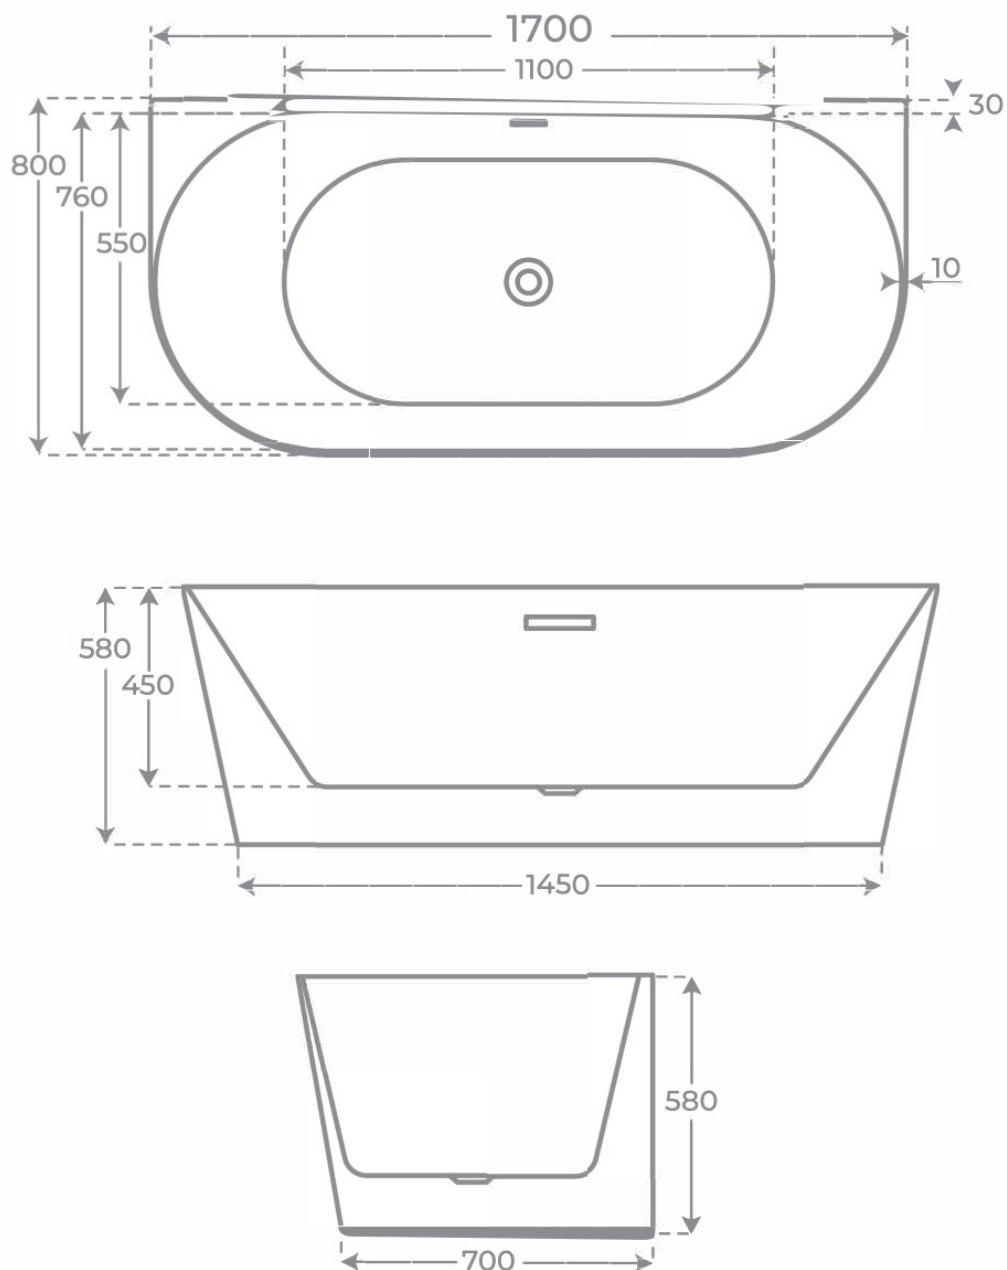

· BAÑERAS EXENTAS

Bañera exenta Dínder

Bañeras exentas, serie Dínder.
REFERENCIA EAN
06403 8435479764030

FIG. 01

BAÑERA EXENTA DÍNDER

Material Acrílico	Acabados Brillo	Dimensiones 170 x 80 x 58 cm
----------------------	--------------------	---------------------------------

Ver online
www.fossilnatura.com/producto/banera-exenta-dinder

§ 01 · BAÑERA EXENTA DÍNDER

Especificaciones *técnicas*

MATERIAL	Acrílico
DIMENSIONES	170 x 80 x 58 cm
COLORES	Blanco
ACABADOS	Brillo

§ 03 · BAÑERA EXENTA DÍNDER

Plano técnico

Dimensiones de instalación, puntos de acometida y salida de agua. Valores orientativos.

Los valores del plano técnico son orientativos. Consulte a su instalador antes de realizar la preinstalación.