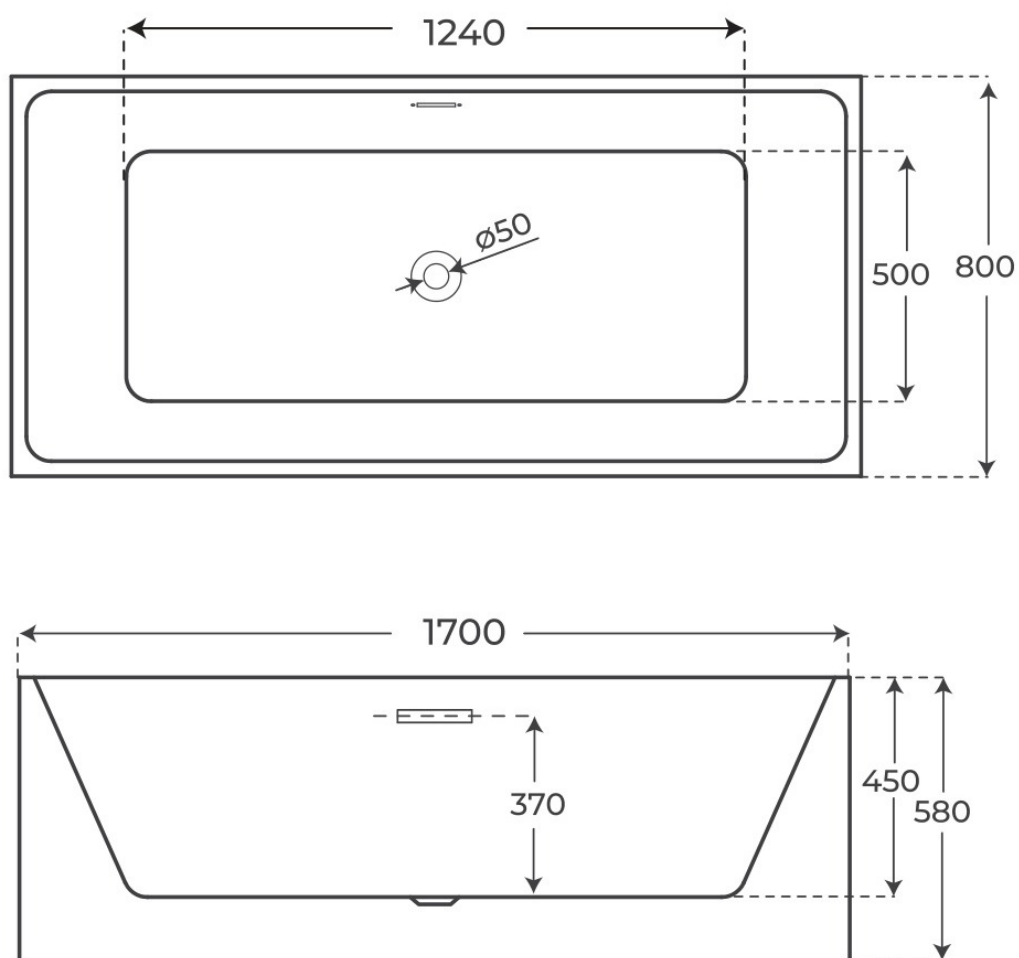

8435479764016

Material Acrílico	Acabados Brillo	Dimensiones 170 x 80 x 58 cm
----------------------	--------------------	---------------------------------

· DOCUMENTACIÓN VISUAL

Las imágenes son ilustrativas y pueden presentar ligeras variaciones en color y detalles respecto al producto real. Esto puede deberse a distintas configuraciones de pantalla o procesos de impresión.

Ver online
www.fossilnatura.com/producto/banera-exenta-ituri

§ 01 · BAÑERA EXENTA ITURI

Especificaciones *técnicas*

MATERIAL	Acrílico
DIMENSIONES	170 x 80 x 58 cm
COLORES	Blanco
ACABADOS	Brillo

§ 03 · BAÑERA EXENTA ITURI

Plano técnico

Dimensiones de instalación, puntos de acometida y salida de agua. Valores orientativos.

Los valores del plano técnico son orientativos. Consulte a su instalador antes de realizar la preinstalación.