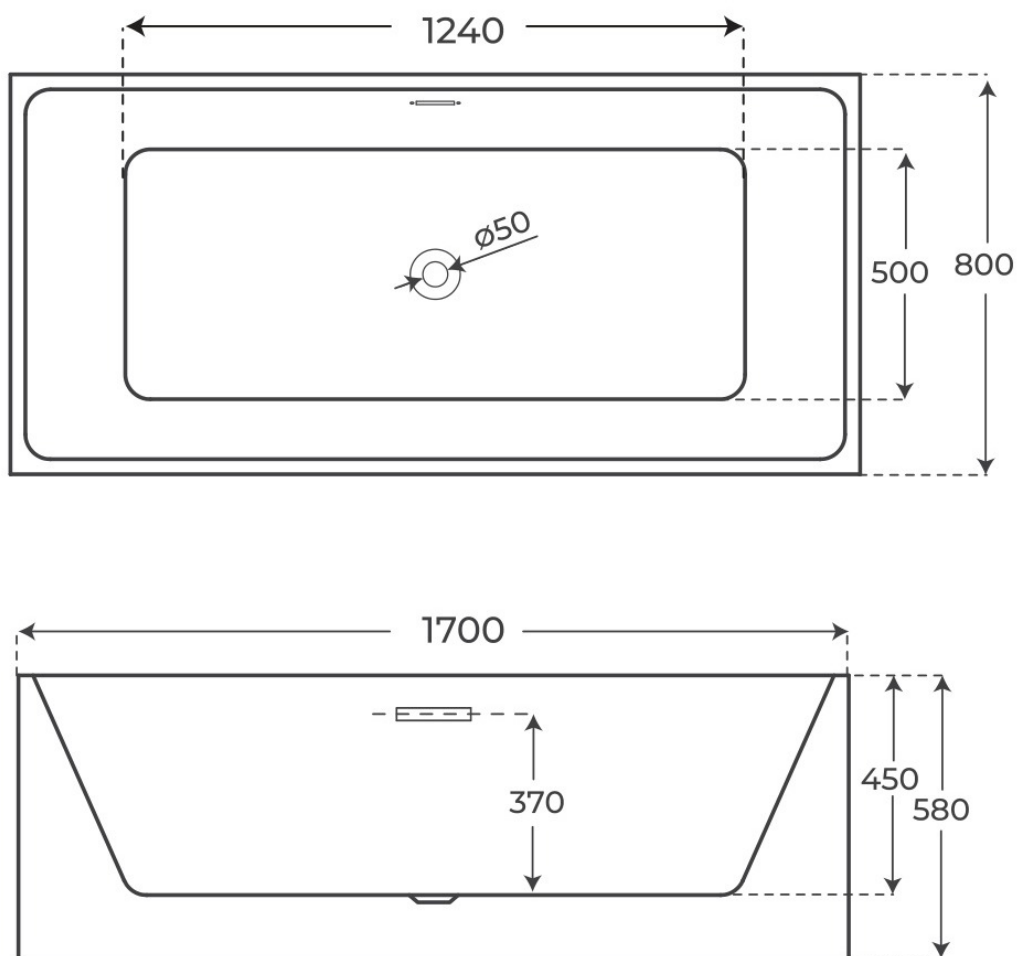

· BAÑERAS EXENTAS

Bañera exenta Ituri

Bañeras exentas, serie Ituri.
REFERENCIA EAN
06401 8435479764016

FIG. 01

BAÑERA EXENTA ITURI

Material Acrílico	Acabados Brillo	Dimensiones 170 x 80 x 58 cm
----------------------	--------------------	---------------------------------

Ver online
www.fossilnatura.com/producto/banera-exenta-ituri

§ 01 · BAÑERA EXENTA ITURI

Especificaciones *técnicas*

MATERIAL	Acrílico
DIMENSIONES	170 x 80 x 58 cm
COLORES	Blanco
ACABADOS	Brillo

§ 03 · BAÑERA EXENTA ITURI

Plano técnico

Dimensiones de instalación, puntos de acometida y salida de agua. Valores orientativos.

Los valores del plano técnico son orientativos. Consulte a su instalador antes de realizar la preinstalación.