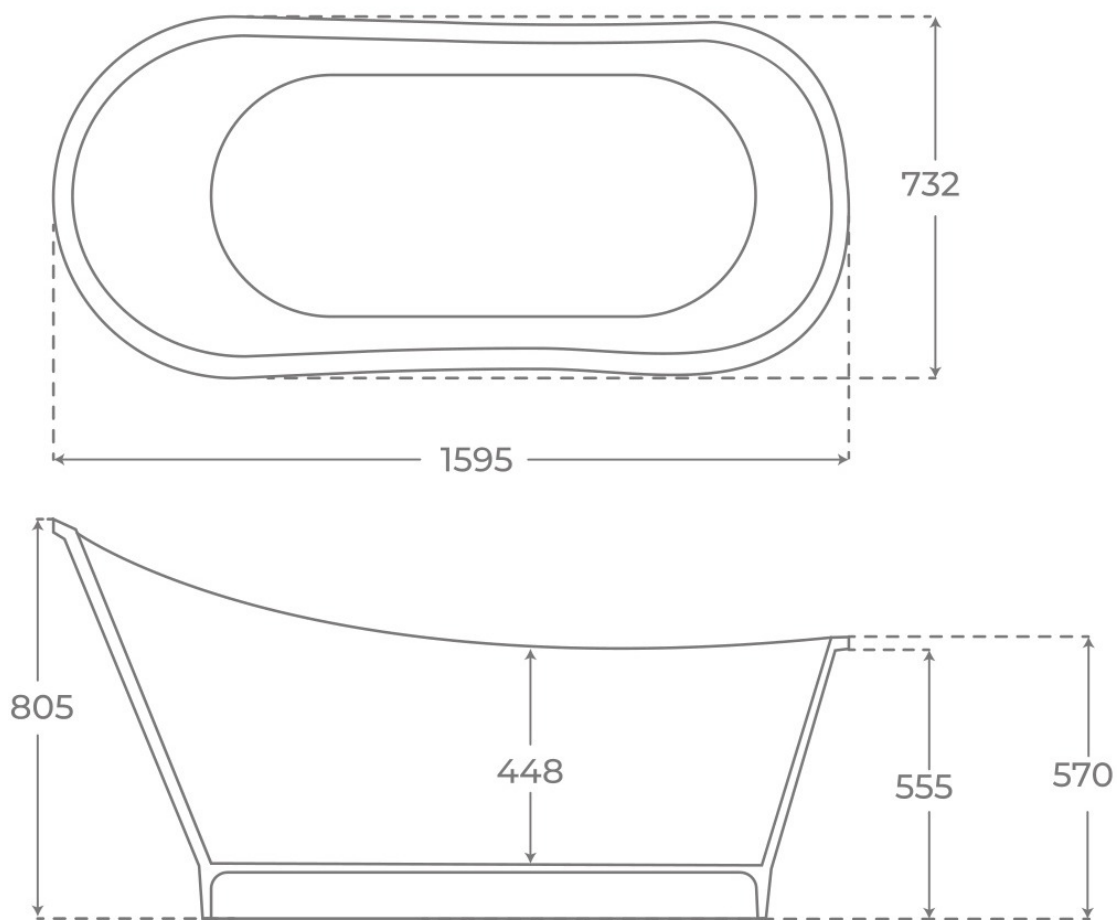

8435479725864

Material Mineral Composite	Acabados Mate	Dimensiones 159.5 x 73.2 x 80.5 cm
-------------------------------	------------------	---------------------------------------

· DOCUMENTACIÓN VISUAL

§ 01 · BAÑERA EXENTA LEN

Especificaciones *técnicas*

MATERIAL	Mineral Composite
DIMENSIONES	159.5 x 73.2 x 80.5 cm
DISEÑO	Ergonómico
COLORES	Blanco
ACABADOS	Mate

§ 03 · BAÑERA EXENTA LEN

Plano técnico

Dimensiones de instalación, puntos de acometida y salida de agua. Valores orientativos.