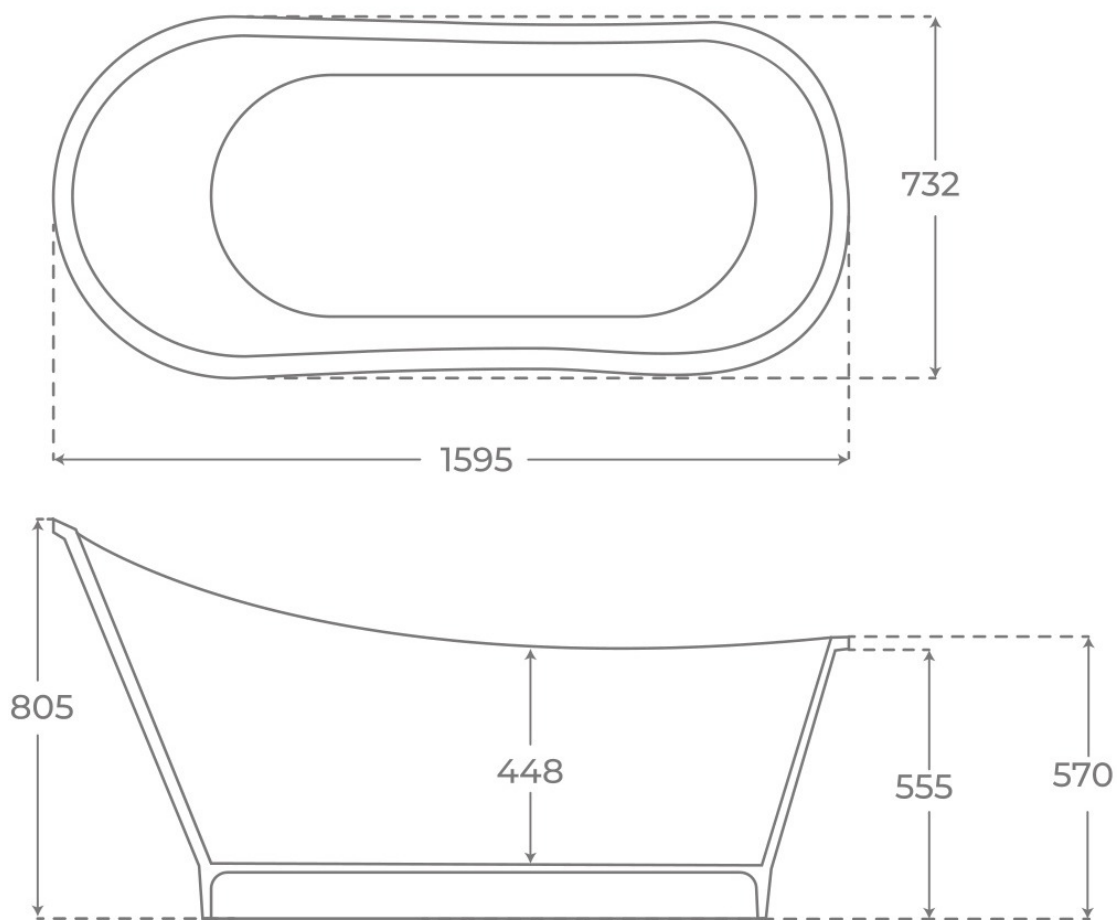

· BAÑERAS EXENTAS

Bañera exenta Len

Bañeras exentas, serie Len.

REFERENCIA EAN
02586 8435479725864

FIG. 01

BAÑERA EXENTA LEN

Material Mineral Composite	Acabados Mate	Dimensiones 159.5 x 73.2 x 80.5 cm
-------------------------------	------------------	---------------------------------------

Ver online
www.fossilnatura.com/producto/banera-exenta-len

S 01 · BAÑERA EXENTA LEN

Especificaciones *técnicas*

MATERIAL	Mineral Composite
DIMENSIONES	159.5 x 73.2 x 80.5 cm
DISEÑO	Ergonómico
COLORES	Blanco
ACABADOS	Mate

§ 03 · BAÑERA EXENTA LEN

Plano técnico

Dimensiones de instalación, puntos de acometida y salida de agua. Valores orientativos.

Los valores del plano técnico son orientativos. Consulte a su instalador antes de realizar la preinstalación.