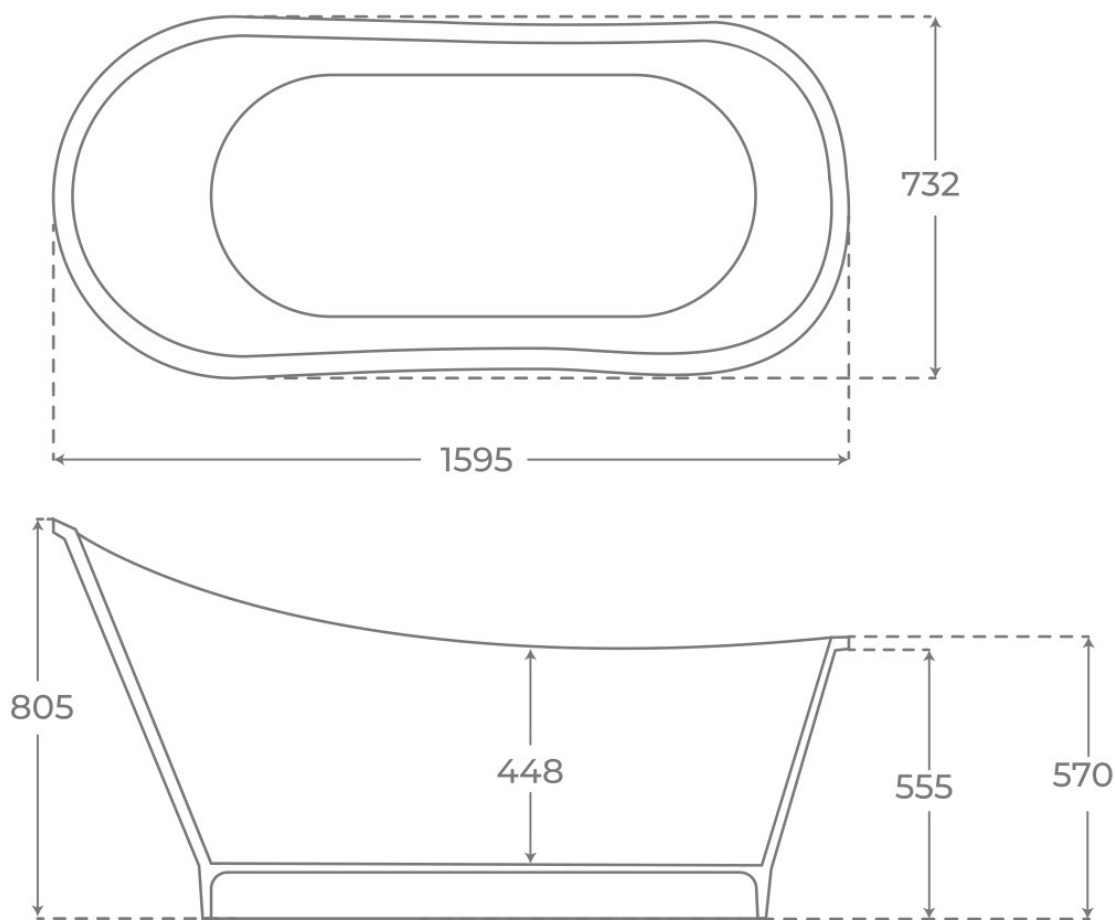

· BAÑERAS EXENTAS

Bañera exenta Len

Bañeras exentas, serie Len.
REFERENCIA EAN
02586 8435479725864

FIG. 01

BAÑERA EXENTA LEN

Material Mineral Composite	Acabados Mate	Dimensiones 159.5 x 73.2 x 80.5 cm
-------------------------------	------------------	---------------------------------------

Ver online
www.fossilnatura.com/producto/banera-exenta-len

§ 01 · BAÑERA EXENTA LEN

Especificaciones *técnicas*

MATERIAL	Mineral Composite
DIMENSIONES	159.5 x 73.2 x 80.5 cm
DISEÑO	Ergonómico
COLORES	Blanco
ACABADOS	Mate

§ 03 · BAÑERA EXENTA LEN

Plano técnico

Dimensiones de instalación, puntos de acometida y salida de agua. Valores orientativos.

Los valores del plano técnico son orientativos. Consulte a su instalador antes de realizar la preinstalación.