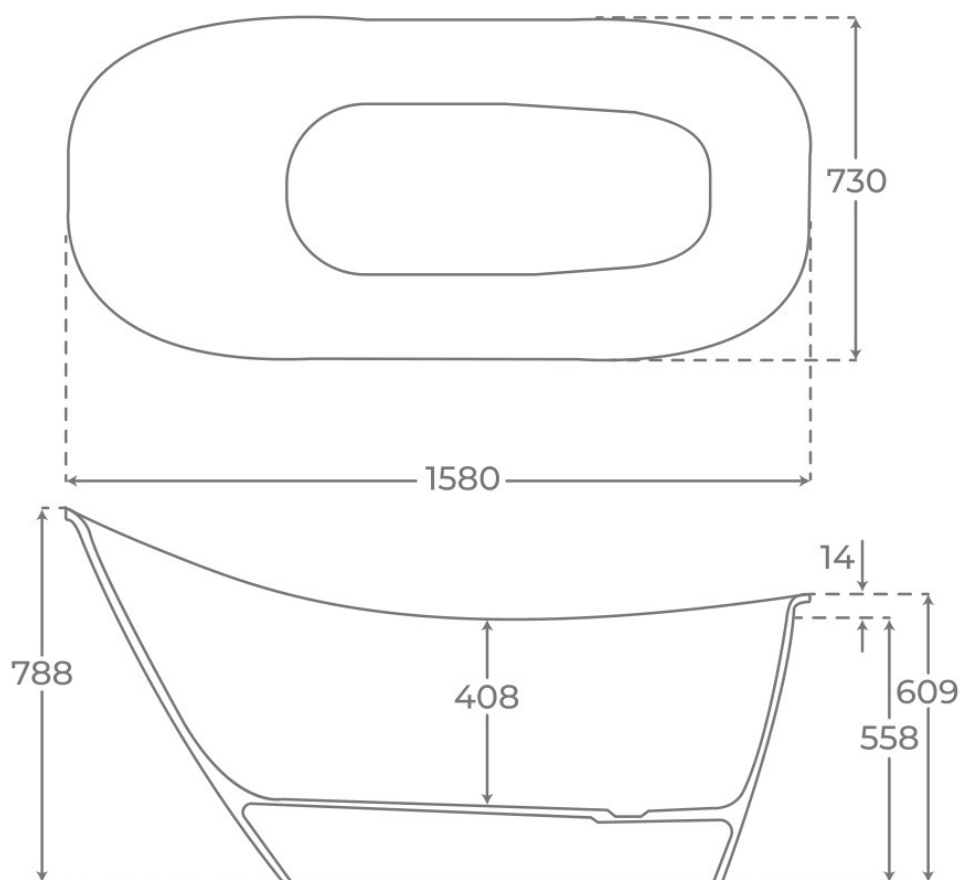

· BAÑERAS EXENTAS

Bañera exenta Pehoe

Bañeras exentas, serie Pehoe.
REFERENCIA EAN
02582 8435479725826

FIG. 01

BAÑERA EXENTA PEHOE

Material Mineral Composite	Acabados Mate	Dimensiones 158 x 73 x 78.8 cm
-------------------------------	------------------	-----------------------------------

Ver online
www.fossilnatura.com/producto/banera-exenta-pehoe

§ 01 · BAÑERA EXENTA PEHOE

Especificaciones *técnicas*

MATERIAL	Mineral Composite
DIMENSIONES	158 x 73 x 78.8 cm
DISEÑO	Ergonómico
COLORES	Blanco
ACABADOS	Mate

§ 03 · BAÑERA EXENTA PEHOE

Plano técnico

Dimensiones de instalación, puntos de acometida y salida de agua. Valores orientativos.

Los valores del plano técnico son orientativos. Consulte a su instalador antes de realizar la preinstalación.