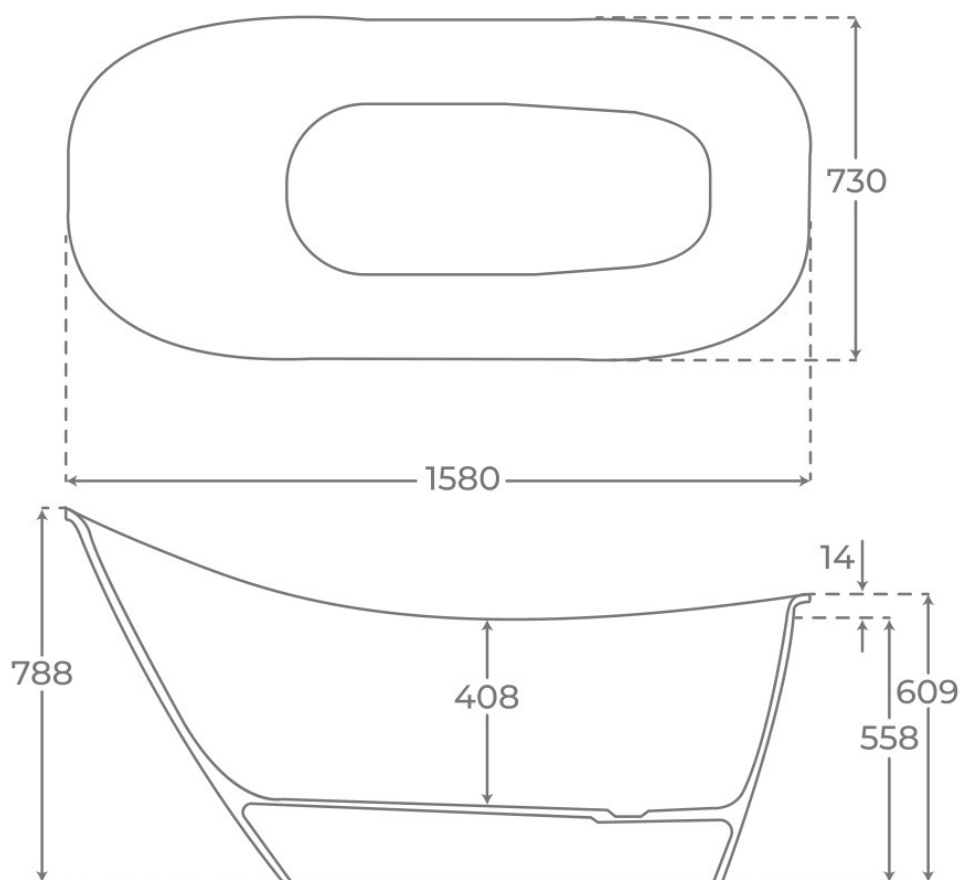

· BAÑERAS · EXENTAS

Bañera exenta Pehoe

Bañeras exentas, serie Pehoe.
REFERENCIA EAN
02582 8435479725826

FIG. 01

BAÑERA EXENTA PEHOE

Material Mineral Composite	Acabados Mate	Dimensiones 158 x 73 x 78.8 cm
-------------------------------	------------------	-----------------------------------

Ver online
www.fossilnatura.com/producto/banera-exenta-pehoe

§ 01 · BAÑERA EXENTA PEHOE

Especificaciones *técnicas*

MATERIAL	Mineral Composite
DIMENSIONES	158 x 73 x 78.8 cm
DISEÑO	Ergonómico
COLORES	Blanco
ACABADOS	Mate

§ 03 · BAÑERA EXENTA PEHOE

Plano técnico

Dimensiones de instalación, puntos de acometida y salida de agua. Valores orientativos.

Los valores del plano técnico son orientativos. Consulte a su instalador antes de realizar la preinstalación.