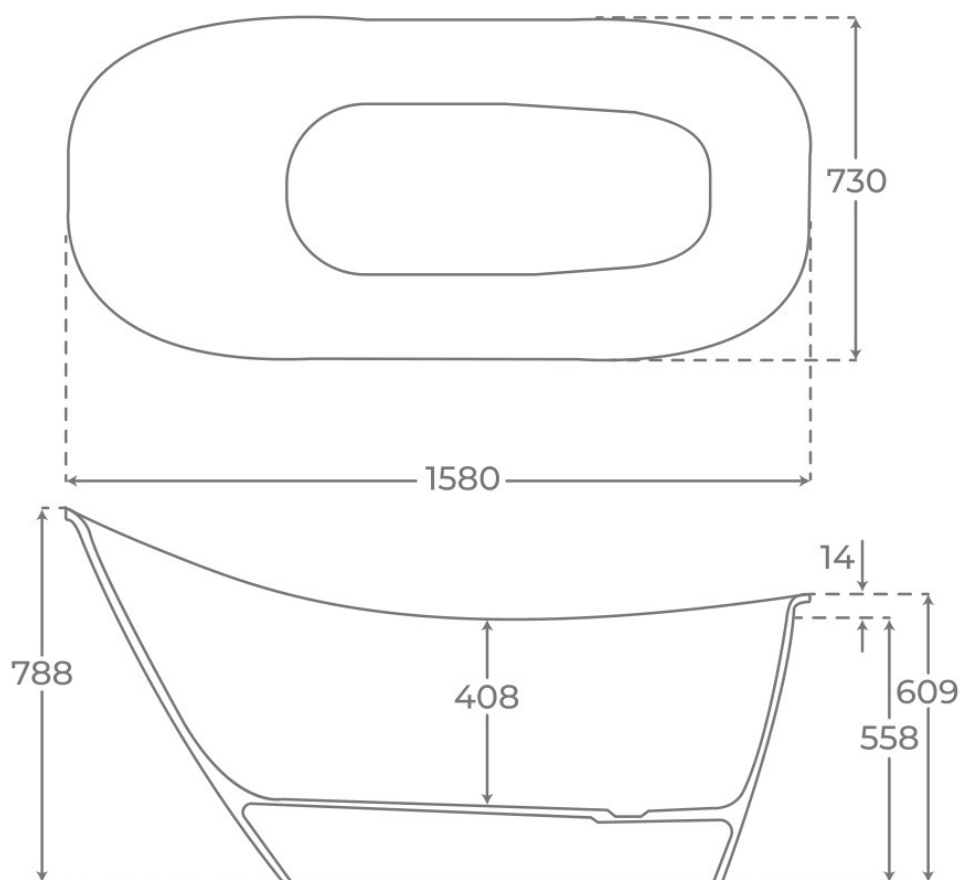

· BAÑERAS EXENTAS

Bañera exenta Pehoe

FIG. 01

BAÑERA EXENTA PEHOE

Bañeras exentas, serie Pehoe.

REFERENCIA

02582

EAN

8435479725826

Material Mineral Composite	Acabados Mate	Dimensiones 158 x 73 x 78.8 cm
-------------------------------	------------------	-----------------------------------

· DOCUMENTACIÓN VISUAL

Las imágenes son ilustrativas y pueden presentar ligeras variaciones en color y detalles respecto al producto real. Esto puede deberse a distintas configuraciones de pantalla o procesos de impresión.

Ver online
www.fossilnatura.com/producto/banera-exenta-pehoe

S 01 · BAÑERA EXENTA PEHOE

Especificaciones *técnicas*

MATERIAL	Mineral Composite
DIMENSIONES	158 x 73 x 78.8 cm
DISEÑO	Ergonómico
COLORES	Blanco
ACABADOS	Mate

§ 03 · BAÑERA EXENTA PEHOE

Plano técnico

Dimensiones de instalación, puntos de acometida y salida de agua. Valores orientativos.

Los valores del plano técnico son orientativos. Consulte a su instalador antes de realizar la preinstalación.