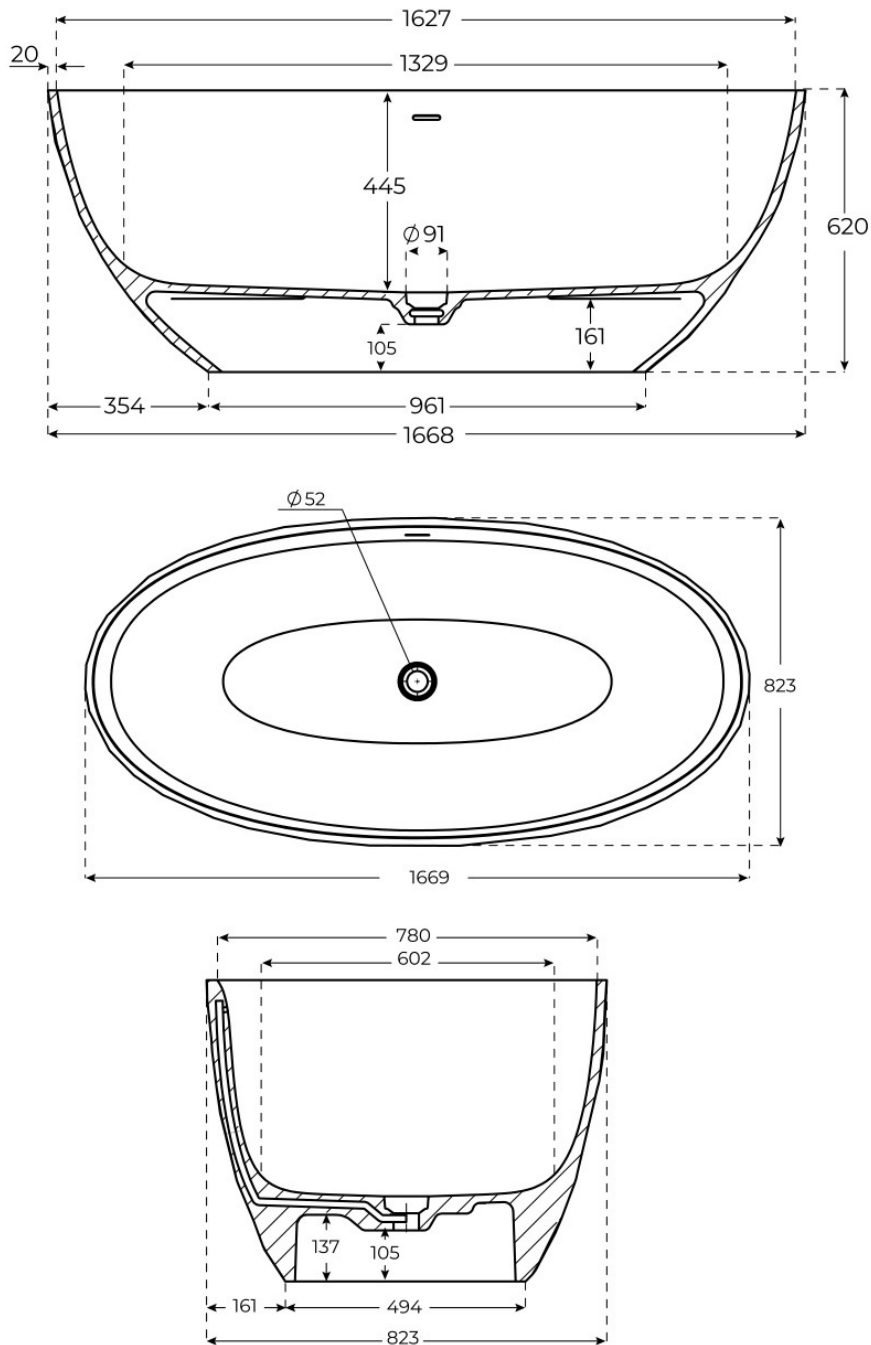

Material Mineral Composite	Acabados Mate	Dimensiones 166.9 x 82.3 x 62 cm
-------------------------------	------------------	-------------------------------------

· DOCUMENTACIÓN VISUAL

Las imágenes son ilustrativas y pueden presentar ligeras variaciones en color y detalles respecto al producto real. Esto puede deberse a distintas configuraciones de pantalla o procesos de impresión.

# Especificaciones *técnicas*

MATERIAL	Mineral Composite
DIMENSIONES	166.9 x 82.3 x 62 cm
DISEÑO	Ergonómico
ACABADOS	Mate

§ 02 · REFERENCIAS

# Plano técnico

Dimensiones de instalación, puntos de acometida y salida de agua. Valores orientativos.

Los valores del plano técnico son orientativos. Consulte a su instalador antes de realizar la preinstalación.