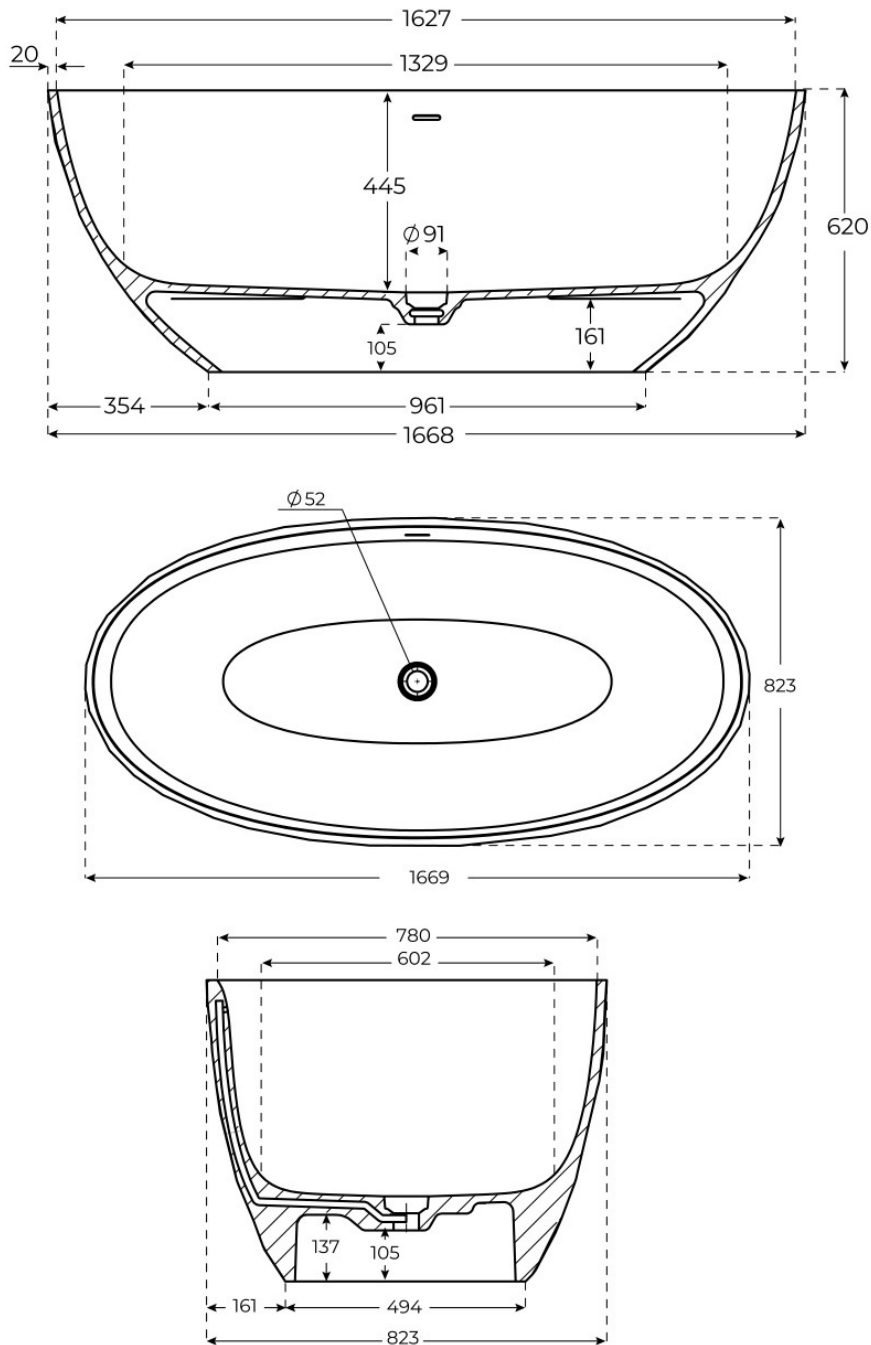

BAÑERA EXENTA SAIKO

Material Mineral Composite	Acabados Mate	Dimensiones 166.9 x 82.3 x 62 cm
-------------------------------	------------------	-------------------------------------

· DOCUMENTACIÓN VISUAL

§ 01 · BAÑERA EXENTA SAIKO

Especificaciones *técnicas*

MATERIAL	Mineral Composite
DIMENSIONES	166.9 x 82.3 x 62 cm
DISEÑO	Ergonómico
ACABADOS	Mate

§ 02 · REFERENCIAS

Variantes *disponibles*

COLOR	SKU	EAN
Blanco	03620	8435479736204
Negro	05064	8435479750644

§ 03 · BAÑERA EXENTA SAIKO

Plano técnico

Dimensiones de instalación, puntos de acometida y salida de agua. Valores orientativos.

Los valores del plano técnico son orientativos. Consulte a su instalador antes de realizar la preinstalación.