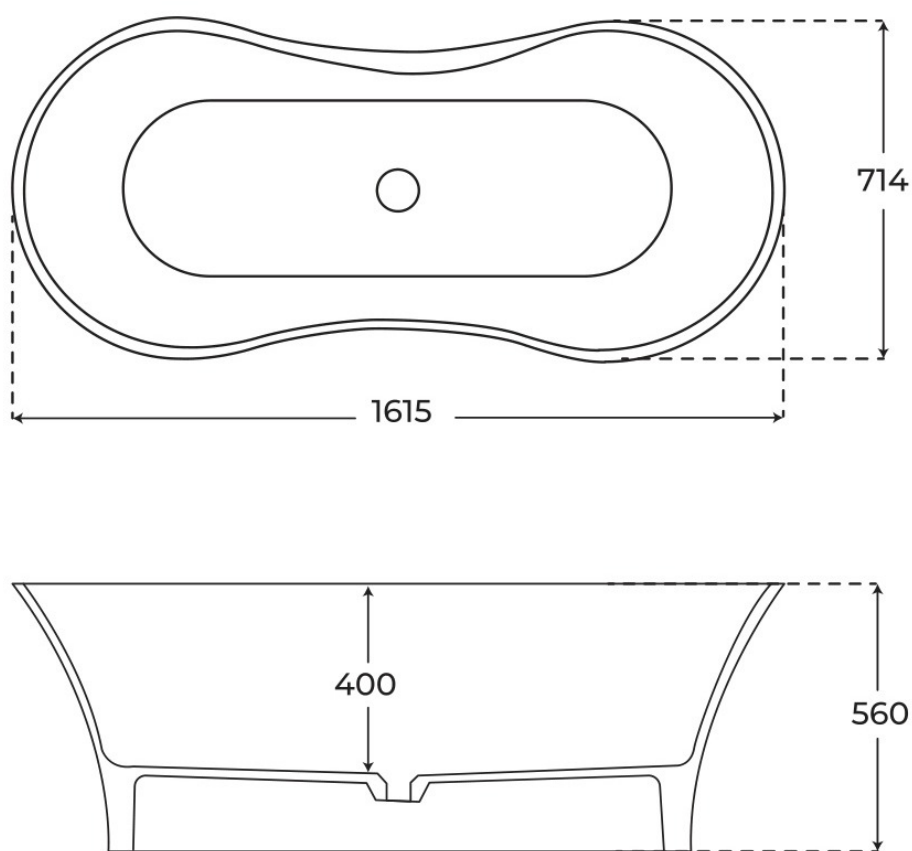

· BAÑERAS EXENTAS

Bañera exenta Tahoe

Bañeras exentas, serie Tahoe.
REFERENCIA EAN
02579 8435479725796

FIG. 01

BAÑERA EXENTA TAHOE

Material Mineral Composite	Acabados Mate	Dimensiones 161.5 x 71.4 x 56 cm
-------------------------------	------------------	-------------------------------------

Ver online
www.fossilnatura.com/producto/banera-exenta-tahoe

§ 01 · BAÑERA EXENTA TAHOE

Especificaciones *técnicas*

MATERIAL	Mineral Composite
DIMENSIONES	161.5 x 71.4 x 56 cm
DISEÑO	Ergonómico
COLORES	Blanco
ACABADOS	Mate

§ 03 · BAÑERA EXENTA TAHOE

Plano técnico

Dimensiones de instalación, puntos de acometida y salida de agua. Valores orientativos.

Los valores del plano técnico son orientativos. Consulte a su instalador antes de realizar la preinstalación.