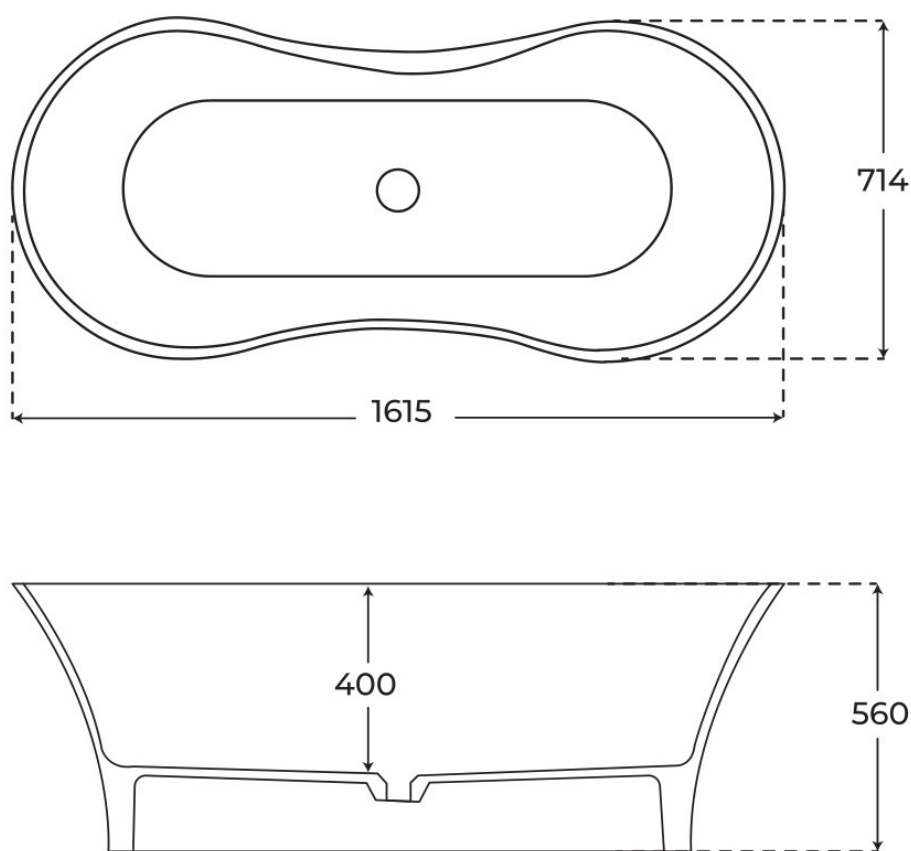

BAÑERA EXENTA TAHOE

Material Mineral Composite	Acabados Mate	Dimensiones 161.5 x 71.4 x 56 cm
-------------------------------	------------------	-------------------------------------

· DOCUMENTACIÓN VISUAL

§ 01 · BAÑERA EXENTA TAHOE

Especificaciones *técnicas*

MATERIAL	Mineral Composite
DIMENSIONES	161.5 x 71.4 x 56 cm
DISEÑO	Ergonómico
COLORES	Blanco
ACABADOS	Mate

§ 03 · BAÑERA EXENTA TAHOE

Plano técnico

Dimensiones de instalación, puntos de acometida y salida de agua. Valores orientativos.