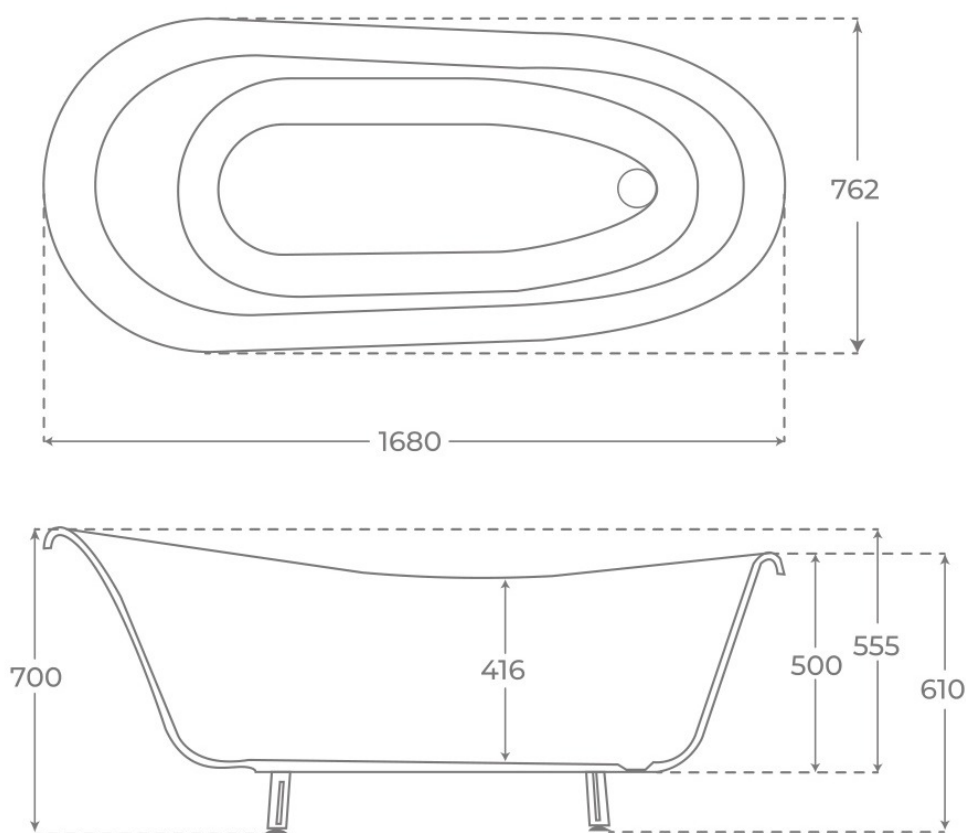

· BAÑERAS EXENTAS

Bañera exenta Victoria

Bañeras exentas, serie Victoria.

REFERENCIA EAN
02584 8435479725840

FIG. 01

BAÑERA EXENTA VICTORIA

Material Mineral Composite	Acabados Brillo	Dimensiones 168 x 76.2 x 70 cm
-------------------------------	--------------------	-----------------------------------

Ver online
www.fossilnatura.com/producto/banera-exenta-victoria

§ 01 · BAÑERA EXENTA VICTORIA

Especificaciones *técnicas*

MATERIAL	Mineral Composite
DIMENSIONES	168 x 76.2 x 70 cm
DISEÑO	Ergonómico
COLORES	Blanco
ACABADOS	Brillo

§ 03 · BAÑERA EXENTA VICTORIA

Plano técnico

Dimensiones de instalación, puntos de acometida y salida de agua. Valores orientativos.

Los valores del plano técnico son orientativos. Consulte a su instalador antes de realizar la preinstalación.