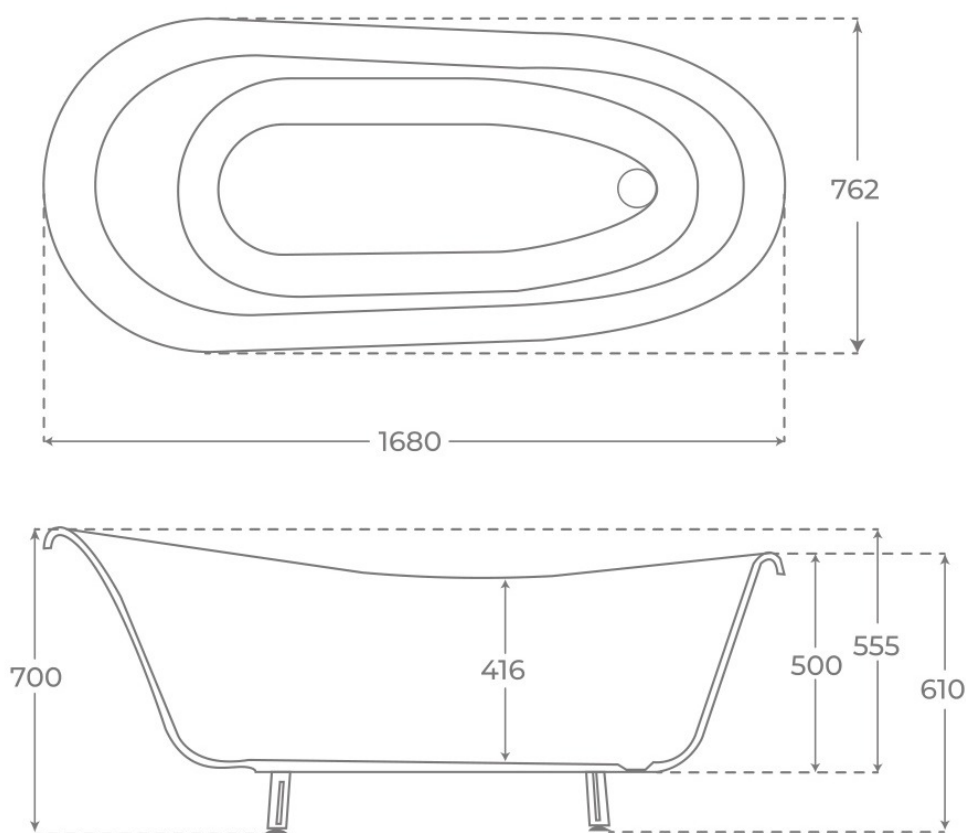

§ 03 · BAÑERA EXENTA VICTORIA

Plano técnico

Dimensiones de instalación, puntos de acometida y salida de agua. Valores orientativos.

Los valores del plano técnico son orientativos. Consulte a su instalador antes de realizar la preinstalación.