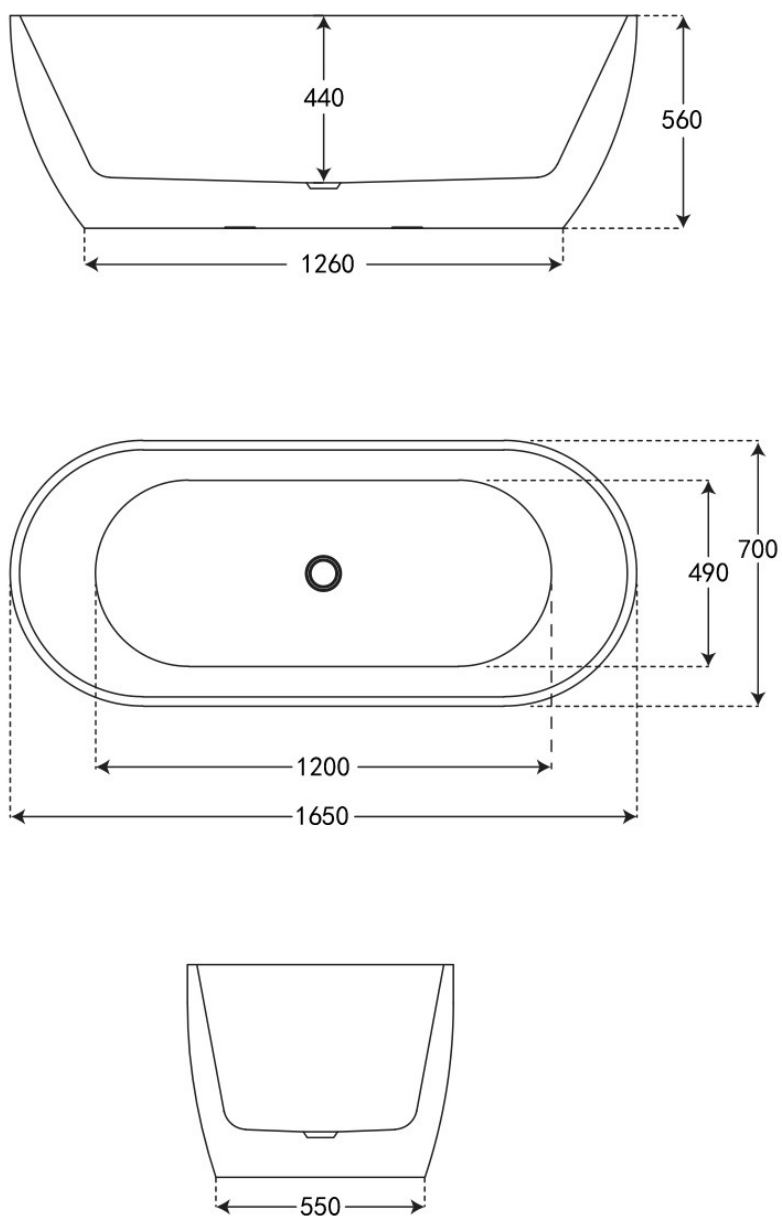

BAÑERA EXENTA VOLTA

| | | |
|----------------------|---------------|---------------------------------|
| Material Acrílico | Acabados — | Dimensiones 165 x 70 x 56 cm |
|----------------------|---------------|---------------------------------|

Ver online
www.fossilnatura.com/producto/banera-exenta-volta

§ 01 · BAÑERA EXENTA VOLTA

Especificaciones *técnicas*

MATERIAL

Acrílico

DIMENSIONES

165 x 70 x 56 cm

§ 02 · REFERENCIAS

8435479763989

§ 03 · BAÑERA EXENTA VOLTA

Plano técnico

Dimensiones de instalación, puntos de acometida y salida de agua. Valores orientativos.

Los valores del plano técnico son orientativos. Consulte a su instalador antes de realizar la preinstalación.