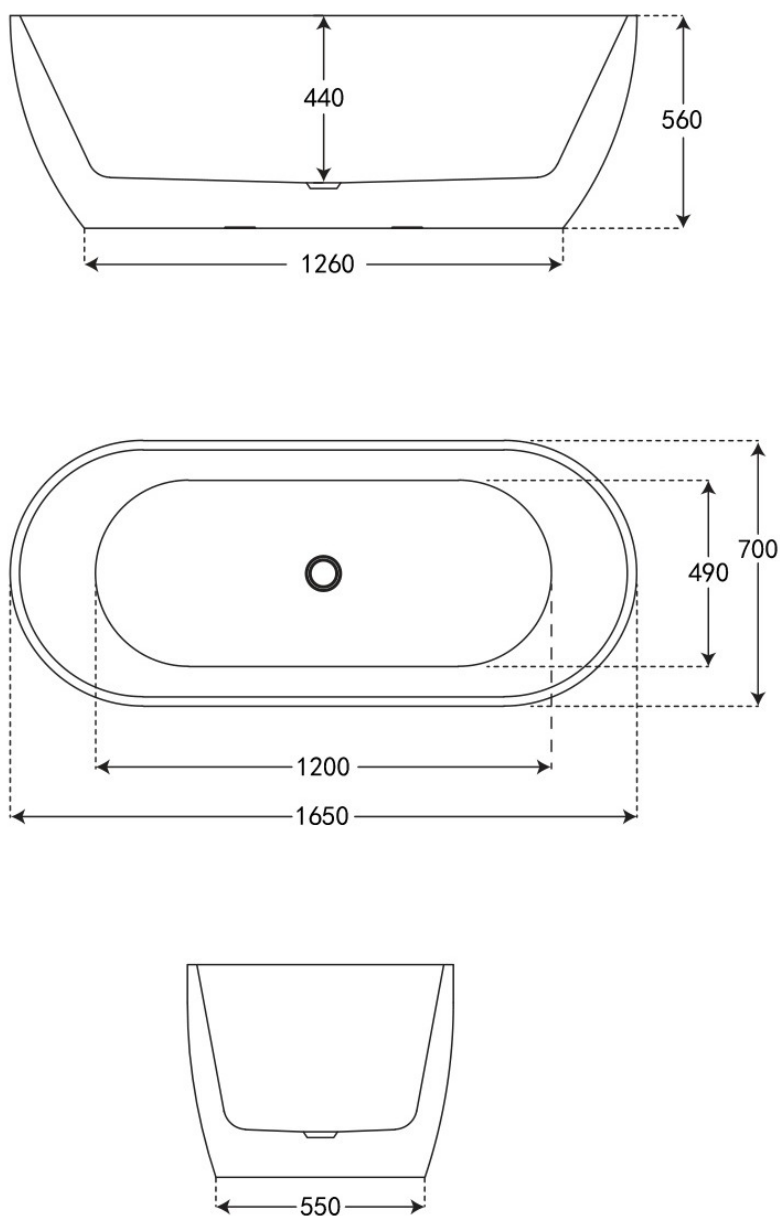

Material Acrílico	Acabados —	Dimensiones 165 x 70 x 56 cm
----------------------	---------------	---------------------------------

· DOCUMENTACIÓN VISUAL

Las imágenes son ilustrativas y pueden presentar ligeras variaciones en color y detalles respecto al producto real. Esto puede deberse a distintas configuraciones de pantalla o procesos de impresión.

# Especificaciones *técnicas*

MATERIAL

Acrílico

DIMENSIONES

165 x 70 x 56 cm

§ 02 · REFERENCIAS

# Plano técnico

Dimensiones de instalación, puntos de acometida y salida de agua. Valores orientativos.

Los valores del plano técnico son orientativos. Consulte a su instalador antes de realizar la preinstalación.