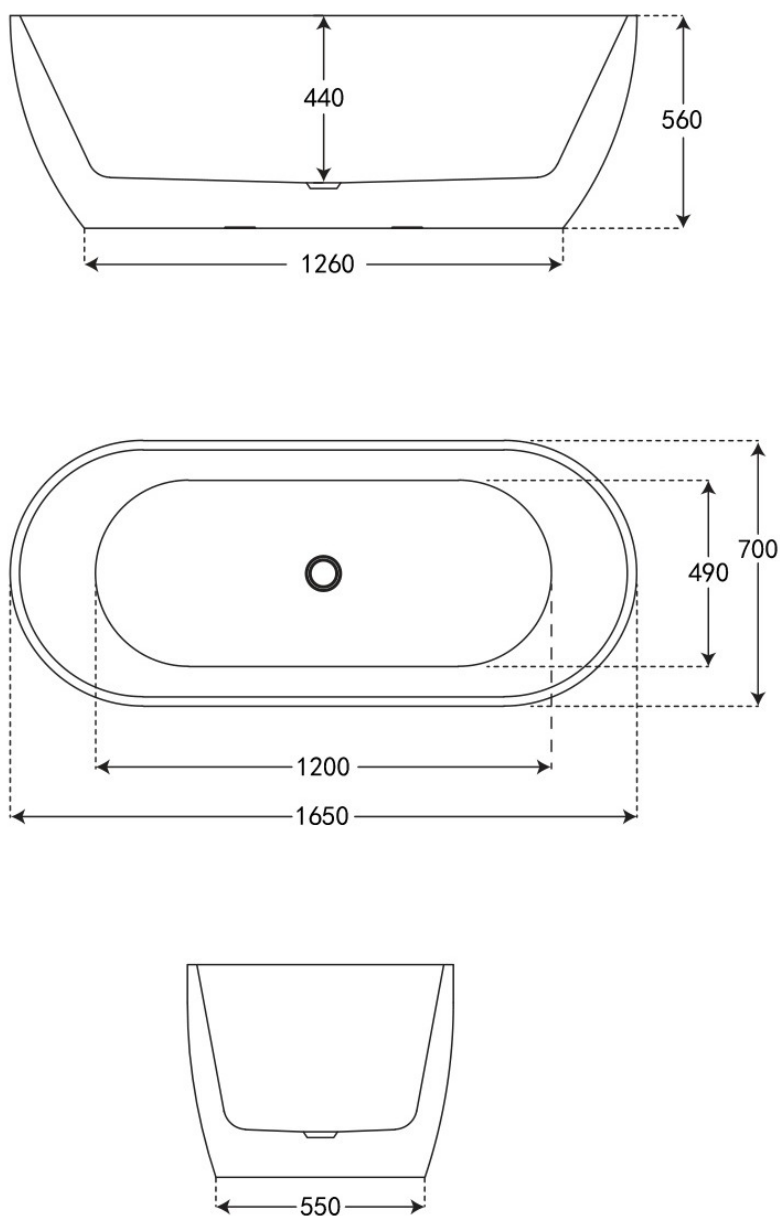

§ 03 · BAÑERA EXENTA VOLTA

Plano técnico

Dimensiones de instalación, puntos de acometida y salida de agua. Valores orientativos.

Los valores del plano técnico son orientativos. Consulte a su instalador antes de realizar la preinstalación.