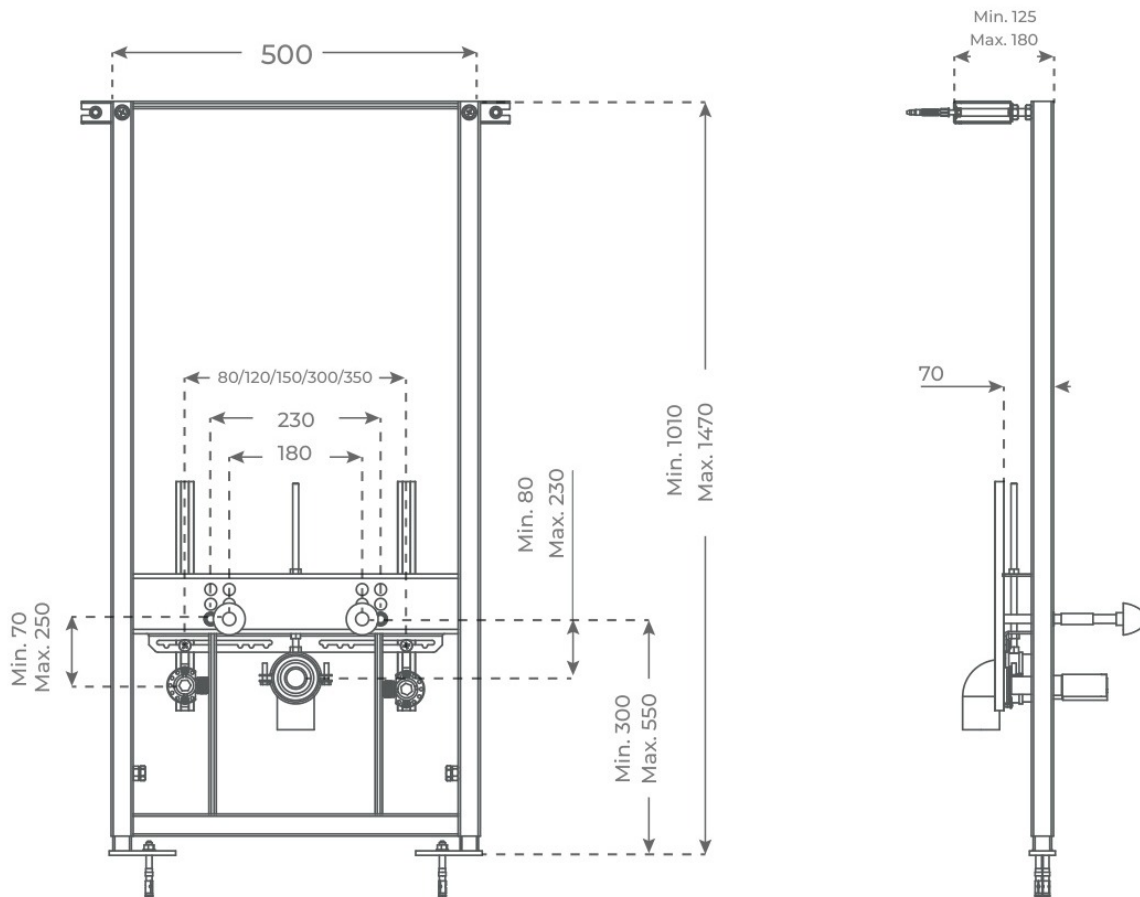

· BASTIDORES

Bastidor empotrado para bidé

Bastidores, serie Bastidor.

REFERENCIA

00699

EAN

8435479707020

FIG. 01

BASTIDOR EMPOTRADO PARA BIDÉ

Salida de agua Salida horizontal	Tipo de descarga —	Dimensiones 103.5-132 x 50 x 12.5-20 cm
-------------------------------------	-----------------------	--

Las imágenes son ilustrativas y pueden presentar ligeras variaciones en color y detalles respecto al producto real. Esto puede deberse a distintas configuraciones de pantalla o procesos de impresión.

Ver online
www.fossilnatura.com/producto/bastidor-empotrado-para-bide

§ 01 · BASTIDOR EMPOTRADO PARA BIDÉ

Especificaciones *técnicas*

DIMENSIONES	103.5-132 × 50 × 12.5-20 cm
SALIDA DE AGUA	Salida horizontal
COLORES	Negro
ACABADOS	Brillo

§ 03 · BASTIDOR EMPOTRADO PARA BIDÉ

Plano técnico

Dimensiones de instalación, puntos de acometida y salida de agua. Valores orientativos.

Bastidor empotrado para bidé

Los valores del plano técnico son orientativos. Consulte a su instalador antes de realizar la preinstalación.