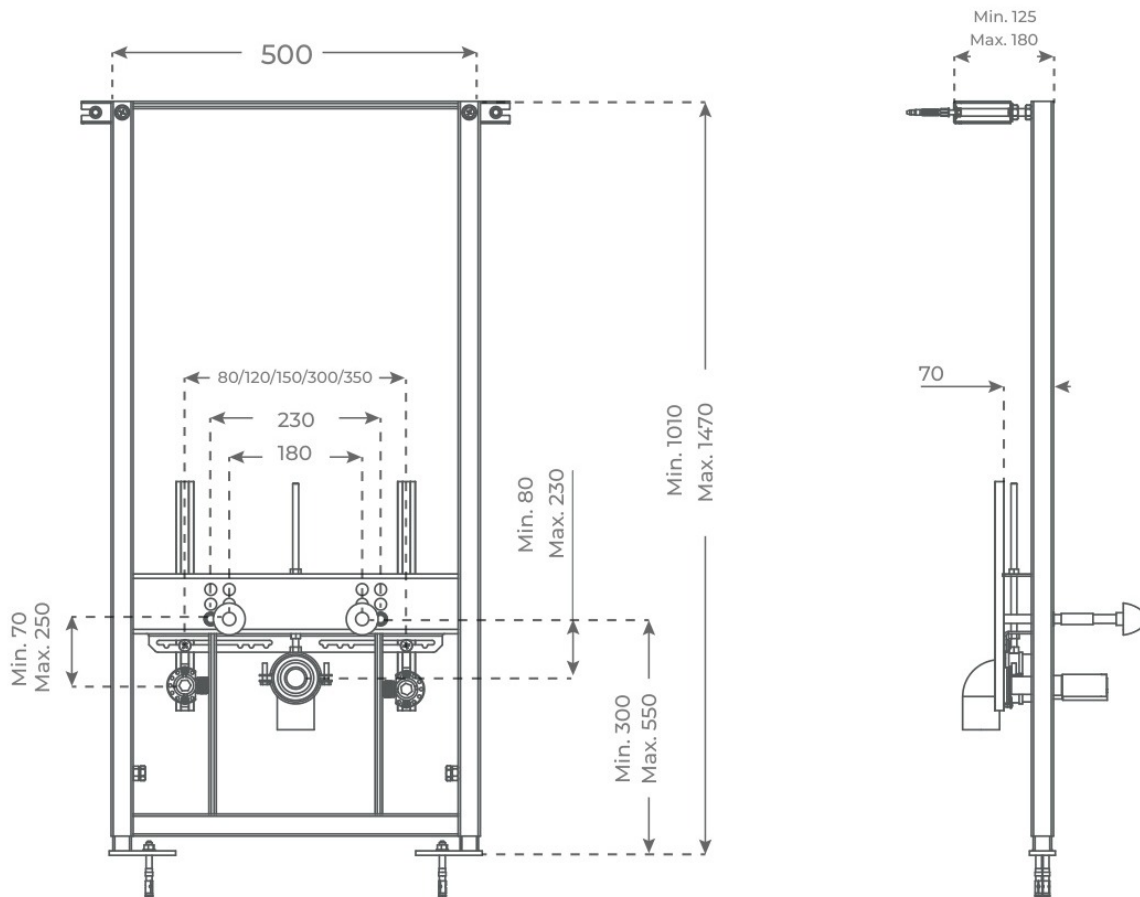

· BASTIDORES

Bastidor empotrado para bidé

Bastidores, serie Bastidor.

REFERENCIA
00699

EAN
84354797020

FIG. 01

BASTIDOR EMPOTRADO PARA BIDE

Salida de agua
Salida horizontal

Tipo de descarga
—

Dimensiones
103.5-132 x 50 x 12.5-20 cm

Las imágenes son ilustrativas y pueden presentar ligeras variaciones en color y detalles respecto al producto real. Esto puede deberse a distintas configuraciones de pantalla o procesos de impresión.

Ver online
www.fossilnatura.com/producto/bastidor-empotrado-para-bide

§ 01 · BASTIDOR EMPOTRADO PARA BIDÉ

Especificaciones *técnicas*

DIMENSIONES	103.5-132 × 50 × 12.5-20 cm
SALIDA DE AGUA	Salida horizontal
COLORES	Negro
ACABADOS	Brillo

§ 03 · BASTIDOR EMPOTRADO PARA BIDÉ

Plano técnico

Dimensiones de instalación, puntos de acometida y salida de agua. Valores orientativos.

Bastidor empotrado para bidé

Los valores del plano técnico son orientativos. Consulte a su instalador antes de realizar la preinstalación.