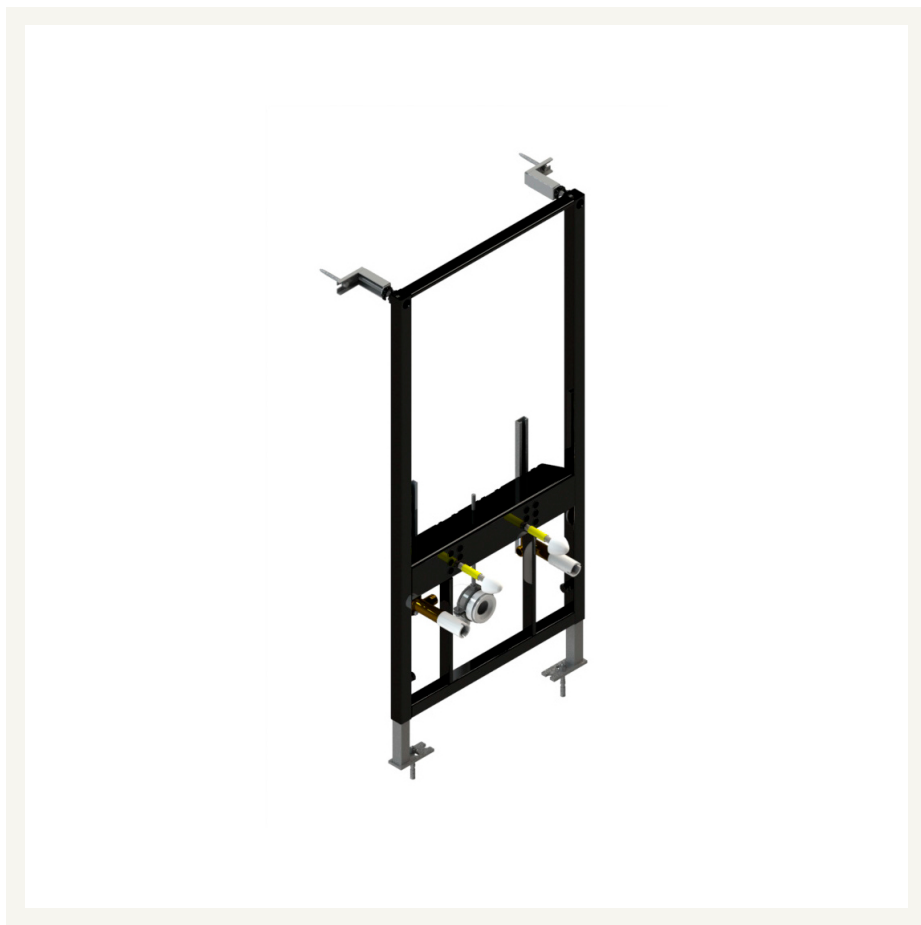

· BASTIDORES

Bastidor empotrado para bidé

Bastidores, serie Bastidor.

REFERENCIA
00699

EAN
84354797020

FIG. 01

BASTIDOR EMPOTRADO PARA BIDE

Salida de agua
Salida horizontal

Tipo de descarga
—

Dimensiones
103.5-132 x 50 x 12.5-20 cm

Las imágenes son ilustrativas y pueden presentar ligeras variaciones en color y detalles respecto al producto real. Esto puede deberse a distintas configuraciones de pantalla o procesos de impresión.

Ver online
www.fossilnatura.com/producto/bastidor-empotrado-para-bide

§ 01 · BASTIDOR EMPOTRADO PARA BIDÉ

Especificaciones *técnicas*

DIMENSIONES	103.5-132 × 50 × 12.5-20 cm
SALIDA DE AGUA	Salida horizontal
COLORES	Negro
ACABADOS	Brillo

§ 03 · BASTIDOR EMPOTRADO PARA BIDÉ

Plano técnico

Dimensiones de instalación, puntos de acometida y salida de agua. Valores orientativos.

Bastidor empotrado para bidé

Los valores del plano técnico son orientativos. Consulte a su instalador antes de realizar la preinstalación.