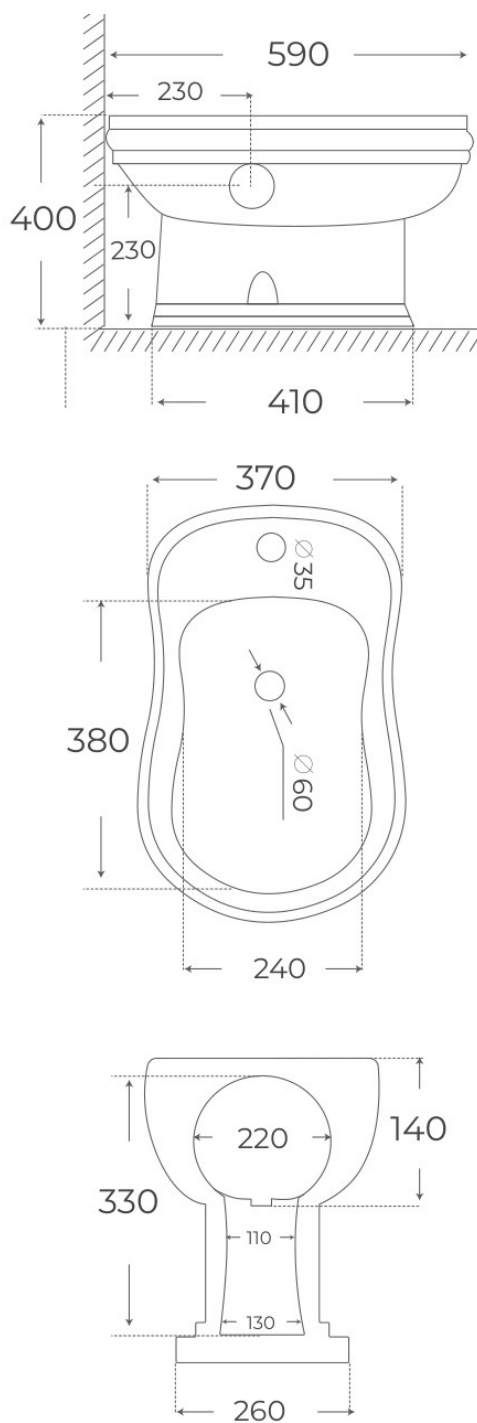

· BIDÉS A SUELO

Bidé a suelo Atenas

Bidés a suelo, serie Atenas.

REFERENCIA EAN
00078 8435479700786

FIG. 01

BIDÉ A SUELO ATENAS

<p>Material Cerámica</p>	<p>Instalación Clásico</p>	<p>Dimensiones 59 x 37 x 40 cm</p>
------------------------------	--------------------------------	--

Ver online
www.fossilnatura.com/producto/bide-a-suelo-atenas

§ 01 · BIDÉ A SUELO ATENAS

Especificaciones *técnicas*

MATERIAL	Cerámica
DIMENSIONES	59 × 37 × 40 cm
DISEÑO	Clásico
SALIDA DE AGUA	Salida Dual
ENTRADA DE AGUA	Ocultada detrás
COLORES	Blanco
ACABADOS	Brillo

§ 03 · BIDÉ A SUELO ATENAS

Plano técnico

Dimensiones de instalación, puntos de acometida y salida de agua. Valores orientativos.

Los valores del plano técnico son orientativos. Consulte a su instalador antes de realizar la preinstalación.