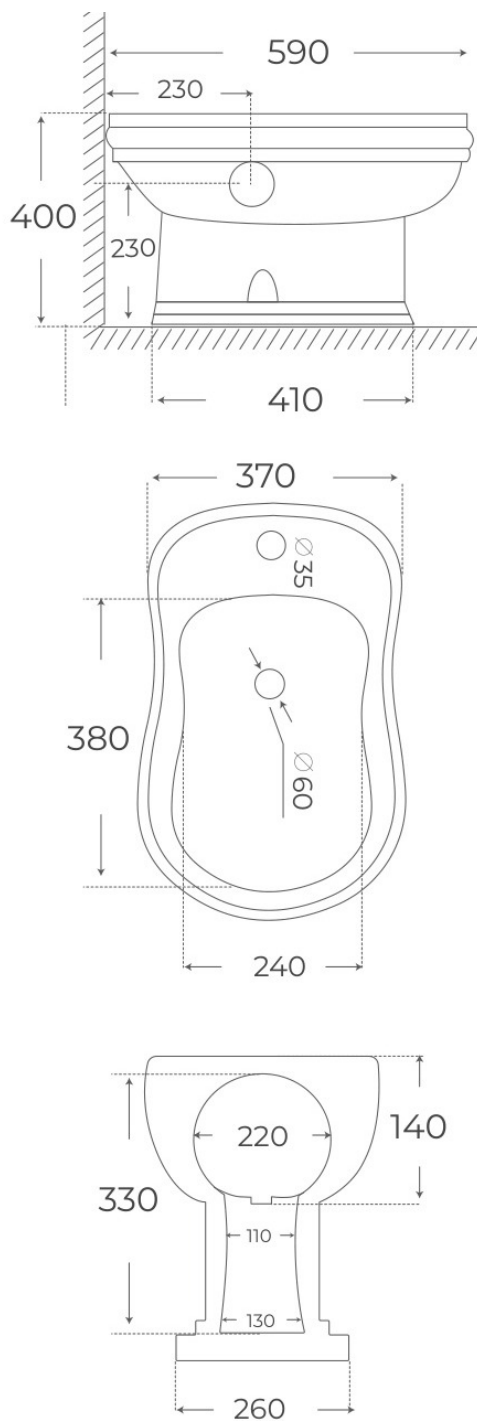

· BIDÉS A SUELO

Bidé a suelo Atenas

Bidés a suelo, serie Atenas.

REFERENCIA EAN
00078 8435479700786

FIG. 01

BIDÉ A SUELO ATENAS

<p>Material Cerámica</p>	<p>Instalación Clásico</p>	<p>Dimensiones 59 x 37 x 40 cm</p>
------------------------------	--------------------------------	--

Ver online
www.fossilnatura.com/producto/bide-a-suelo-atenas

§ 01 · BIDÉ A SUELO ATENAS

Especificaciones *técnicas*

MATERIAL	Cerámica
DIMENSIONES	59 × 37 × 40 cm
DISEÑO	Clásico
SALIDA DE AGUA	Salida Dual
ENTRADA DE AGUA	Ocultada detrás
COLORES	Blanco
ACABADOS	Brillo

§ · DOCUMENTACIÓN ADJUNTA

Bidet Atenas

https://www.fossilnatura.com/admin/uploads/adjuntos/bide-a-suelo-atenas_modelo-3d-bim_priv.obj

§ 03 · BIDÉ A SUELO ATENAS

Plano técnico

Dimensiones de instalación, puntos de acometida y salida de agua. Valores orientativos.