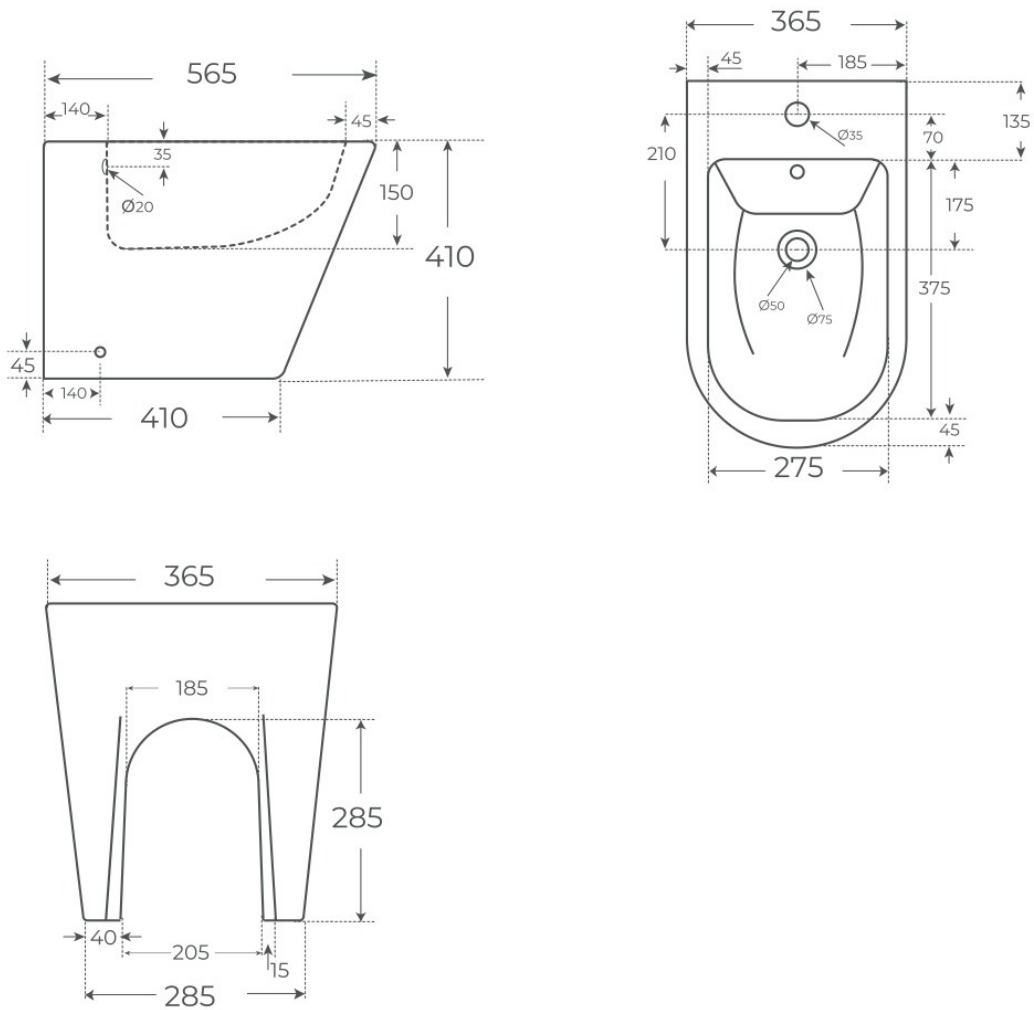

Material Cerámica	Instalación Adosado a pared	Dimensiones 55.5 x 36.5 x 41 cm
----------------------	--------------------------------	------------------------------------

· DOCUMENTACIÓN VISUAL

Las imágenes son ilustrativas y pueden presentar ligeras variaciones en color y detalles respecto al producto real. Esto puede deberse a distintas configuraciones de pantalla o procesos de impresión.

# Especificaciones *técnicas*

MATERIAL	Cerámica
DIMENSIONES	55.5 x 36.5 x 41 cm
DISEÑO	Adosado a pared
SALIDA DE AGUA	Salida Dual
ENTRADA DE AGUA	Ocultada detrás

§ 02 · REFERENCIAS

# Plano técnico

Dimensiones de instalación, puntos de acometida y salida de agua. Valores orientativos.

Los valores del plano técnico son orientativos. Consulte a su instalador antes de realizar la preinstalación.