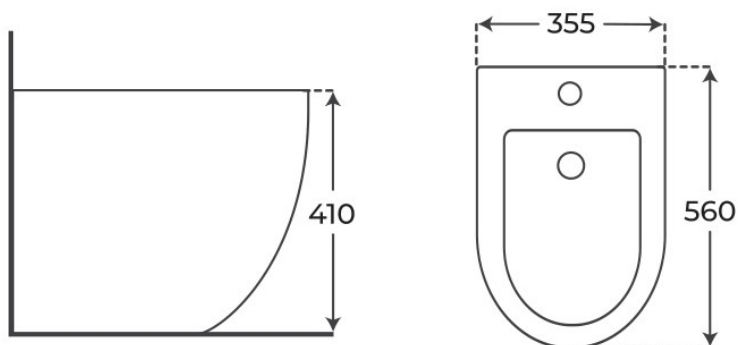

Material Cerámica	Instalación Adosado a pared	Dimensiones 56 x 35.5 x 41 cm
----------------------	--------------------------------	----------------------------------

· DOCUMENTACIÓN VISUAL

*Las imágenes son ilustrativas y pueden presentar ligeras variaciones en color y detalles respecto al producto real. Esto puede deberse a distintas configuraciones de pantalla o procesos de impresión.*

# Especificaciones *técnicas*

DIMENSIONES	56 × 35.5 × 41 cm
DISEÑO	Adosado a pared
SALIDA DE AGUA	Salida Dual
ENTRADA DE AGUA	Oculto detrás
MATERIAL	Cerámica

§ 02 · REFERENCIAS

## Plano técnico

Dimensiones de instalación, puntos de acometida y salida de agua. Valores orientativos.

---

Los valores del plano técnico son orientativos. Consulte a su instalador antes de realizar la preinstalación.