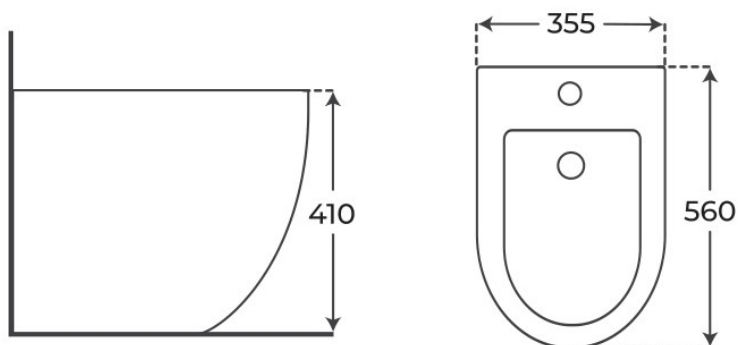

§ 03 · BIDÉ A SUELO ELBA

Plano técnico

Dimensiones de instalación, puntos de acometida y salida de agua. Valores orientativos.

Los valores del plano técnico son orientativos. Consulte a su instalador antes de realizar la preinstalación.