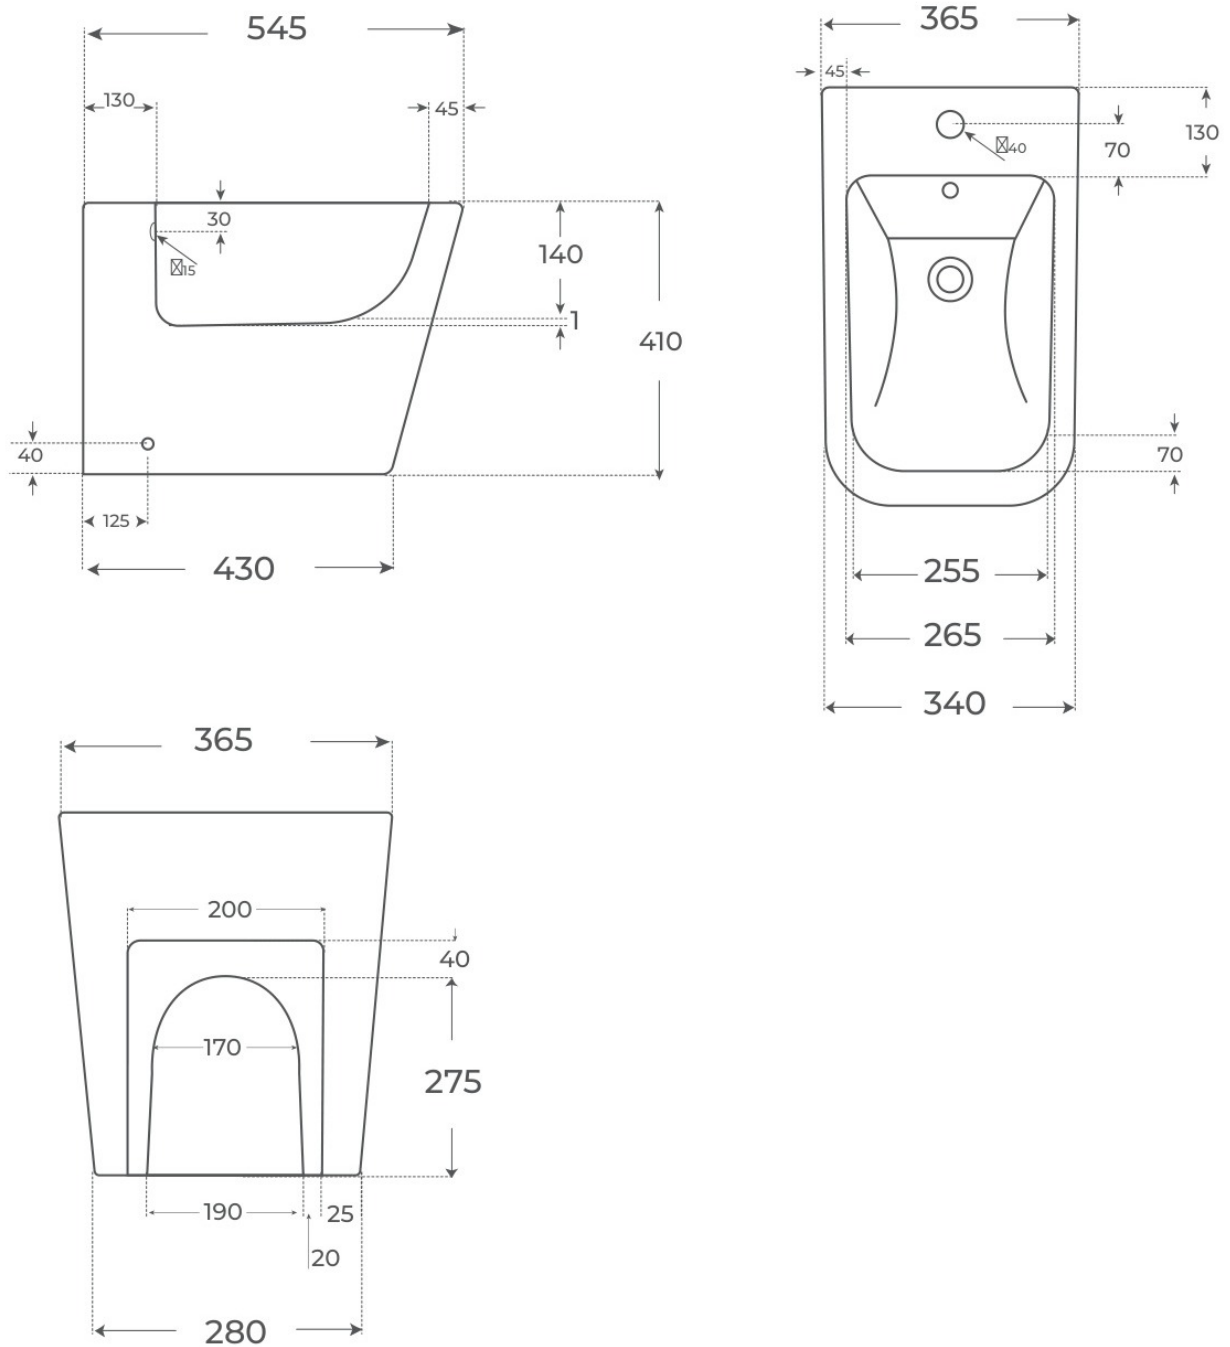

# Bidé a suelo Florenzia

*Bidés a suelo, serie Florenzia.*  
REFERENCIAS VER  
3 variantes Tabla completa § 02

FIG. 01

BIDÉ A SUELO FLORENZIA

Material Cerámica	Instalación Adosado a pared	Dimensiones 54.5 x 36.5 x 41 cm
----------------------	--------------------------------	------------------------------------

# Especificaciones *técnicas*

MATERIAL	Cerámica
DIMENSIONES	54.5 x 36.5 x 41 cm
PESO	30
DISEÑO	Adosado a pared
SALIDA DE AGUA	Salida Dual
ENTRADA DE AGUA	Oculto detrás

§ 02 · REFERENCIAS

# Plano técnico

Dimensiones de instalación, puntos de acometida y salida de agua. Valores orientativos.

Los valores del plano técnico son orientativos. Consulte a su instalador antes de realizar la preinstalación.