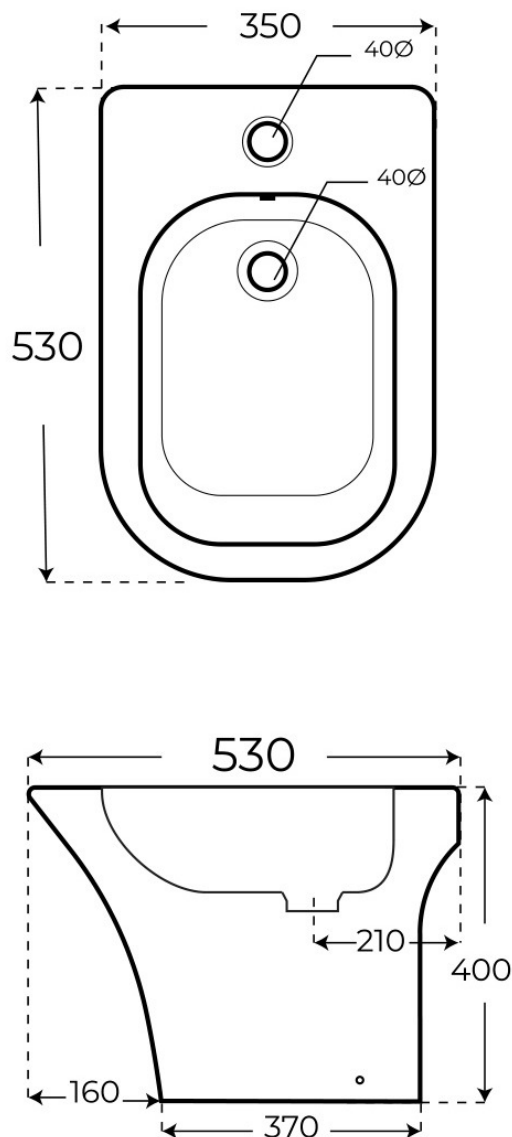

· BIDÉS A SUELO

Bidé a suelo Koa

*Bidés a suelo, serie Koa.*REFERENCIA EAN
01183 8435479711867

FIG. 01

BIDÉ A SUELO KOA

Material
CerámicaInstalación
ClásicoDimensiones
53 x 35 x 40 cm

Las imágenes son ilustrativas y pueden presentar ligeras variaciones en color y detalles respecto al producto real. Esto puede deberse a distintas configuraciones de pantalla o procesos de impresión.

Ver online
www.fossilnatura.com/producto/bide-a-suelo-koa

§ 01 · BIDÉ A SUELO KOA

Especificaciones *técnicas*

MATERIAL	Cerámica
DIMENSIONES	53 × 35 × 40 cm
DISEÑO	Clásico
SALIDA DE AGUA	Salida Dual
ENTRADA DE AGUA	Oculto detrás
COLORES	Blanco
ACABADOS	Brillo

§ · DOCUMENTACIÓN ADJUNTA

Koa Bidet_05

https://www.fossilnatura.com/admin/uploads/adjuntos/bide-a-suelo-koa_modelo-3d-bim_priv.obj

§ 03 · BIDÉ A SUELO K0A

Plano técnico

Dimensiones de instalación, puntos de acometida y salida de agua. Valores orientativos.