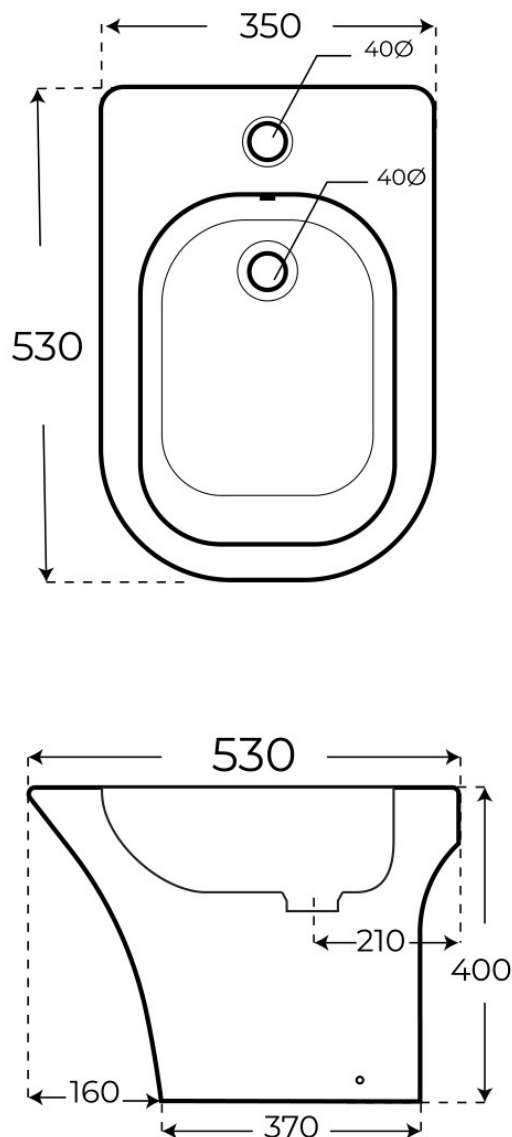

· BIDÉS A SUELO

Bidé a suelo Koa

*Bidés a suelo, serie Koa.*REFERENCIA EAN
01183 8435479711867

FIG. 01

BIDÉ A SUELO KOA

Material
CerámicaInstalación
ClásicoDimensiones
53 x 35 x 40 cm

Las imágenes son ilustrativas y pueden presentar ligeras variaciones en color y detalles respecto al producto real. Esto puede deberse a distintas configuraciones de pantalla o procesos de impresión.

Ver online
www.fossilnatura.com/producto/bide-a-suelo-koa

§ 01 · BIDÉ A SUELO KOA

Especificaciones *técnicas*

MATERIAL	Cerámica
DIMENSIONES	53 × 35 × 40 cm
DISEÑO	Clásico
SALIDA DE AGUA	Salida Dual
ENTRADA DE AGUA	Ocultada detrás
COLORES	Blanco
ACABADOS	Brillo

§ 03 · BIDÉ A SUELO K0A

Plano técnico

Dimensiones de instalación, puntos de acometida y salida de agua. Valores orientativos.

Los valores del plano técnico son orientativos. Consulte a su instalador antes de realizar la preinstalación.