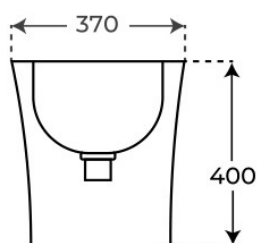

· BIDE S A SUELO

Bidé a suelo Leto

Bidés a suelo, serie Leto.

REFERENCIA EAN
06467 8435479764672

FIG. 01

BIDÉ A SUELO LETO

<p>Material Cerámica</p>	<p>Instalación Adosado a pared</p>	<p>Dimensiones 55 x 37 x 40 cm</p>
------------------------------	--	--

Ver online
www.fossilnatura.com/producto/bide-a-suelo-letto

§ 01 · BIDÉ A SUELO LETO

Especificaciones *técnicas*

MATERIAL	Cerámica
DIMENSIONES	55 × 37 × 40 cm
DISEÑO	Adosado a pared
SALIDA DE AGUA	Salida Dual
ENTRADA DE AGUA	Oculto detrás
COLORES	Blanco
ACABADOS	Brillo

§ 03 · BIDÉ A SUELO LETO

Plano técnico

Dimensiones de instalación, puntos de acometida y salida de agua. Valores orientativos.

Los valores del plano técnico son orientativos. Consulte a su instalador antes de realizar la preinstalación.