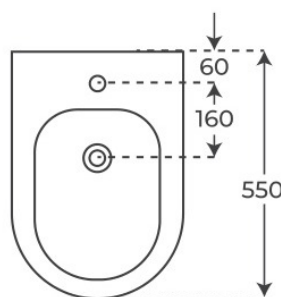

· BIDE S A SUELO

Bidé a suelo Leto

Bidés a suelo, serie Leto.

REFERENCIA EAN
06467 8435479764672

FIG. 01

BIDÉ A SUELO LETO

<p>Material Cerámica</p>	<p>Instalación Adosado a pared</p>	<p>Dimensiones 55 x 37 x 40 cm</p>
------------------------------	--	--

· DOCUMENTACIÓN VISUAL

Las imágenes son ilustrativas y pueden presentar ligeras variaciones en color y detalles respecto al producto real. Esto puede deberse a distintas configuraciones de pantalla o procesos de impresión.

Ver online
www.fossilnatura.com/producto/bide-a-suelo-letto

§ 01 · BIDÉ A SUELO LETO

Especificaciones *técnicas*

MATERIAL	Cerámica
DIMENSIONES	55 × 37 × 40 cm
DISEÑO	Adosado a pared
SALIDA DE AGUA	Salida Dual
ENTRADA DE AGUA	Oculto detrás
COLORES	Blanco
ACABADOS	Brillo

§ 03 · BIDÉ A SUELO LETO

Plano técnico

Dimensiones de instalación, puntos de acometida y salida de agua. Valores orientativos.

Los valores del plano técnico son orientativos. Consulte a su instalador antes de realizar la preinstalación.