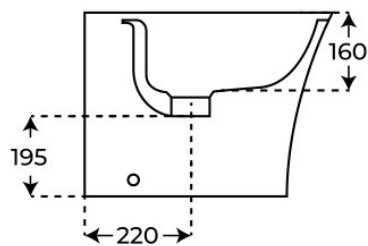

· BIDE S A SUELO

Bidé a suelo Leto

Bidés a suelo, serie Leto.

REFERENCIA EAN
06467 8435479764672

FIG. 01

BIDÉ A SUELO LETO

<p>Material Cerámica</p>	<p>Instalación Adosado a pared</p>	<p>Dimensiones 55 x 37 x 40 cm</p>
------------------------------	--	--

Ver online
www.fossilnatura.com/producto/bide-a-suelo-letto

§ 01 · BIDÉ A SUELO LETO

Especificaciones *técnicas*

MATERIAL	Cerámica
DIMENSIONES	55 × 37 × 40 cm
DISEÑO	Adosado a pared
SALIDA DE AGUA	Salida Dual
ENTRADA DE AGUA	Oculto detrás
COLORES	Blanco
ACABADOS	Brillo

§ 03 · BIDÉ A SUELO LETO

Plano técnico

Dimensiones de instalación, puntos de acometida y salida de agua. Valores orientativos.

Los valores del plano técnico son orientativos. Consulte a su instalador antes de realizar la preinstalación.