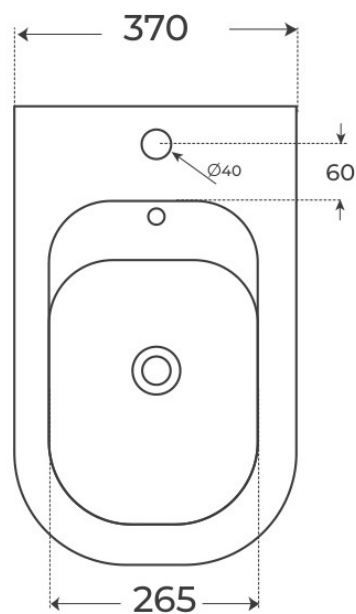

· BIDE S A SUELO

Bidé a suelo Lyon

Bidés a suelo, serie Lyon.

REFERENCIA EAN
00956 8435479709598

FIG. 01

BIDÉ A SUELO LYON

| | | |
|----------------------|--------------------------------|--------------------------------|
| Material Cerámica | Instalación Adosado a pared | Dimensiones 53 x 37 x 40 cm |
|----------------------|--------------------------------|--------------------------------|

Ver online
www.fossilnatura.com/producto/bide-a-suelo-lyon

§ 01 · BIDÉ A SUELO LYON

Especificaciones *técnicas*

| | |
|-----------------|-----------------|
| MATERIAL | Cerámica |
| DIMENSIONES | 53 × 37 × 40 cm |
| DISEÑO | Adosado a pared |
| SALIDA DE AGUA | Salida Dual |
| ENTRADA DE AGUA | Oculto detrás |
| COLORES | Blanco |
| ACABADOS | Brillo |

§ 03 · BIDÉ A SUELO LYON

Plano técnico

Dimensiones de instalación, puntos de acometida y salida de agua. Valores orientativos.

Los valores del plano técnico son orientativos. Consulte a su instalador antes de realizar la preinstalación.