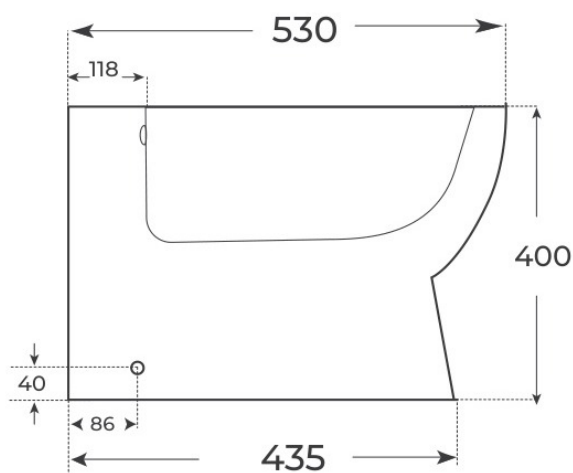

· BIDE S A SUELO

Bidé a suelo Lyon

Bidés a suelo, serie Lyon.

REFERENCIA EAN
00956 8435479709598

FIG. 01

BIDÉ A SUELO LYON

Material Cerámica	Instalación Adosado a pared	Dimensiones 53 x 37 x 40 cm
----------------------	--------------------------------	--------------------------------

Ver online
www.fossilnatura.com/producto/bide-a-suelo-lyon

§ 01 · BIDÉ A SUELO LYON

Especificaciones *técnicas*

MATERIAL	Cerámica
DIMENSIONES	53 × 37 × 40 cm
DISEÑO	Adosado a pared
SALIDA DE AGUA	Salida Dual
ENTRADA DE AGUA	Ocultada detrás
COLORES	Blanco
ACABADOS	Brillo

§ · DOCUMENTACIÓN ADJUNTA

Bidet Lyon

https://www.fossilnatura.com/admin/uploads/adjuntos/bide-a-suelo-lyon_modelo-3d-bim_priv.obj

§ 03 · BIDÉ A SUELO LYON

Plano técnico

Dimensiones de instalación, puntos de acometida y salida de agua. Valores orientativos.