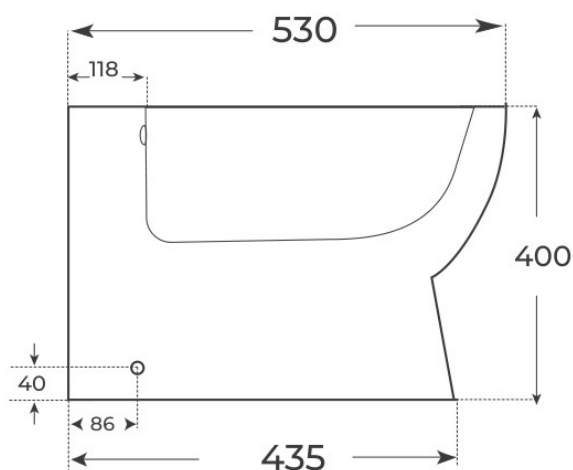

· BIDE S A SUELO

Bidé a suelo Lyon

Bidés a suelo, serie Lyon.

REFERENCIA EAN
00956 8435479709598

FIG. 01

BIDÉ A SUELO LYON

| | | |
|----------------------|--------------------------------|--------------------------------|
| Material Cerámica | Instalación Adosado a pared | Dimensiones 53 x 37 x 40 cm |
|----------------------|--------------------------------|--------------------------------|

Ver online
www.fossilnatura.com/producto/bide-a-suelo-lyon

§ 01 · BIDÉ A SUELO LYON

Especificaciones *técnicas*

| | |
|-----------------|-----------------|
| MATERIAL | Cerámica |
| DIMENSIONES | 53 × 37 × 40 cm |
| DISEÑO | Adosado a pared |
| SALIDA DE AGUA | Salida Dual |
| ENTRADA DE AGUA | Oculto detrás |
| COLORES | Blanco |
| ACABADOS | Brillo |

§ 03 · BIDÉ A SUELO LYON

Plano técnico

Dimensiones de instalación, puntos de acometida y salida de agua. Valores orientativos.

Los valores del plano técnico son orientativos. Consulte a su instalador antes de realizar la preinstalación.