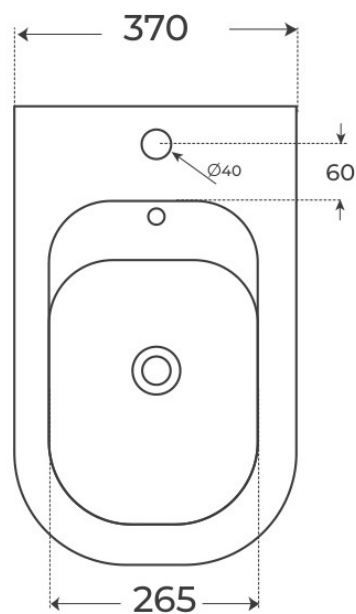

· BIDE S A SUELO

Bidé a suelo Lyon

Bidés a suelo, serie Lyon.

REFERENCIA EAN
00956 8435479709598

FIG. 01

BIDÉ A SUELO LYON

Material Cerámica	Instalación Adosado a pared	Dimensiones 53 x 37 x 40 cm
----------------------	--------------------------------	--------------------------------

Ver online
www.fossilnatura.com/producto/bide-a-suelo-lyon

§ 01 · BIDÉ A SUELO LYON

Especificaciones *técnicas*

MATERIAL	Cerámica
DIMENSIONES	53 × 37 × 40 cm
DISEÑO	Adosado a pared
SALIDA DE AGUA	Salida Dual
ENTRADA DE AGUA	Ocultada detrás
COLORES	Blanco
ACABADOS	Brillo

§ · DOCUMENTACIÓN ADJUNTA

Bidet Lyon

https://www.fossilnatura.com/admin/uploads/adjuntos/bide-a-suelo-lyon_modelo-3d-bim_priv.obj

§ 03 · BIDÉ A SUELO LYON

Plano técnico

Dimensiones de instalación, puntos de acometida y salida de agua. Valores orientativos.