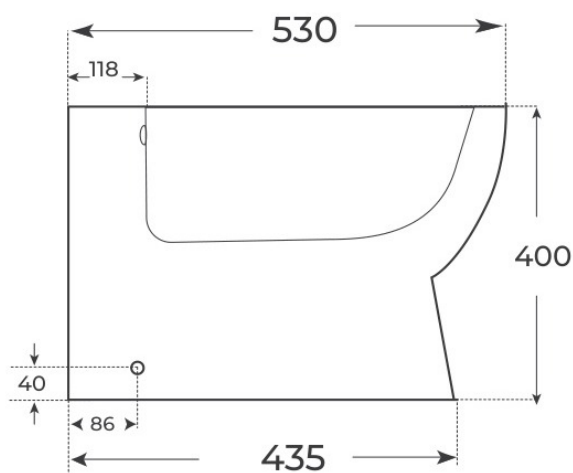

· BIDE S A SUELO

Bidé a suelo Lyon

Bidés a suelo, serie Lyon.

REFERENCIA EAN
00956 8435479709598

FIG. 01

BIDÉ A SUELO LYON

Material Cerámica	Instalación Adosado a pared	Dimensiones 53 x 37 x 40 cm
----------------------	--------------------------------	--------------------------------

Ver online
www.fossilnatura.com/producto/bide-a-suelo-lyon

§ 01 · BIDÉ A SUELO LYON

Especificaciones *técnicas*

MATERIAL	Cerámica
DIMENSIONES	53 × 37 × 40 cm
DISEÑO	Adosado a pared
SALIDA DE AGUA	Salida Dual
ENTRADA DE AGUA	Oculto detrás
COLORES	Blanco
ACABADOS	Brillo

§ · DOCUMENTACIÓN ADJUNTA

Bidet Lyon

https://www.fossilnatura.com/admin/uploads/adjuntos/bide-a-suelo-lyon_modelo-3d-bim_priv.obj

§ 03 · BIDÉ A SUELO LYON

Plano técnico

Dimensiones de instalación, puntos de acometida y salida de agua. Valores orientativos.