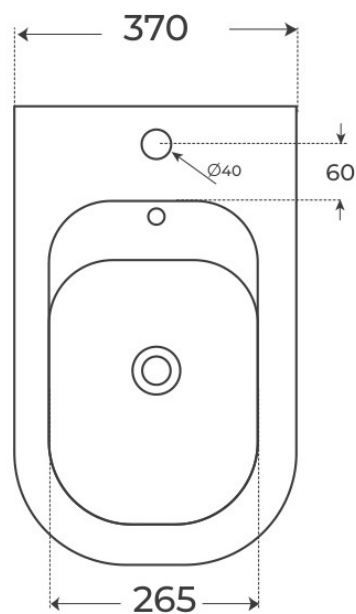

· BIDE S A SUELO

Bidé a suelo Lyon

Bidés a suelo, serie Lyon.

REFERENCIA EAN
00956 8435479709598

FIG. 01

BIDÉ A SUELO LYON

Material Cerámica	Instalación Adosado a pared	Dimensiones 53 x 37 x 40 cm
----------------------	--------------------------------	--------------------------------

Ver online
www.fossilnatura.com/producto/bide-a-suelo-lyon

§ 01 · BIDÉ A SUELO LYON

Especificaciones *técnicas*

MATERIAL	Cerámica
DIMENSIONES	53 × 37 × 40 cm
DISEÑO	Adosado a pared
SALIDA DE AGUA	Salida Dual
ENTRADA DE AGUA	Oculto detrás
COLORES	Blanco
ACABADOS	Brillo

§ · DOCUMENTACIÓN ADJUNTA

Bidet Lyon

https://www.fossilnatura.com/admin/uploads/adjuntos/bide-a-suelo-lyon_modelo-3d-bim_priv.obj

§ 03 · BIDÉ A SUELO LYON

Plano técnico

Dimensiones de instalación, puntos de acometida y salida de agua. Valores orientativos.