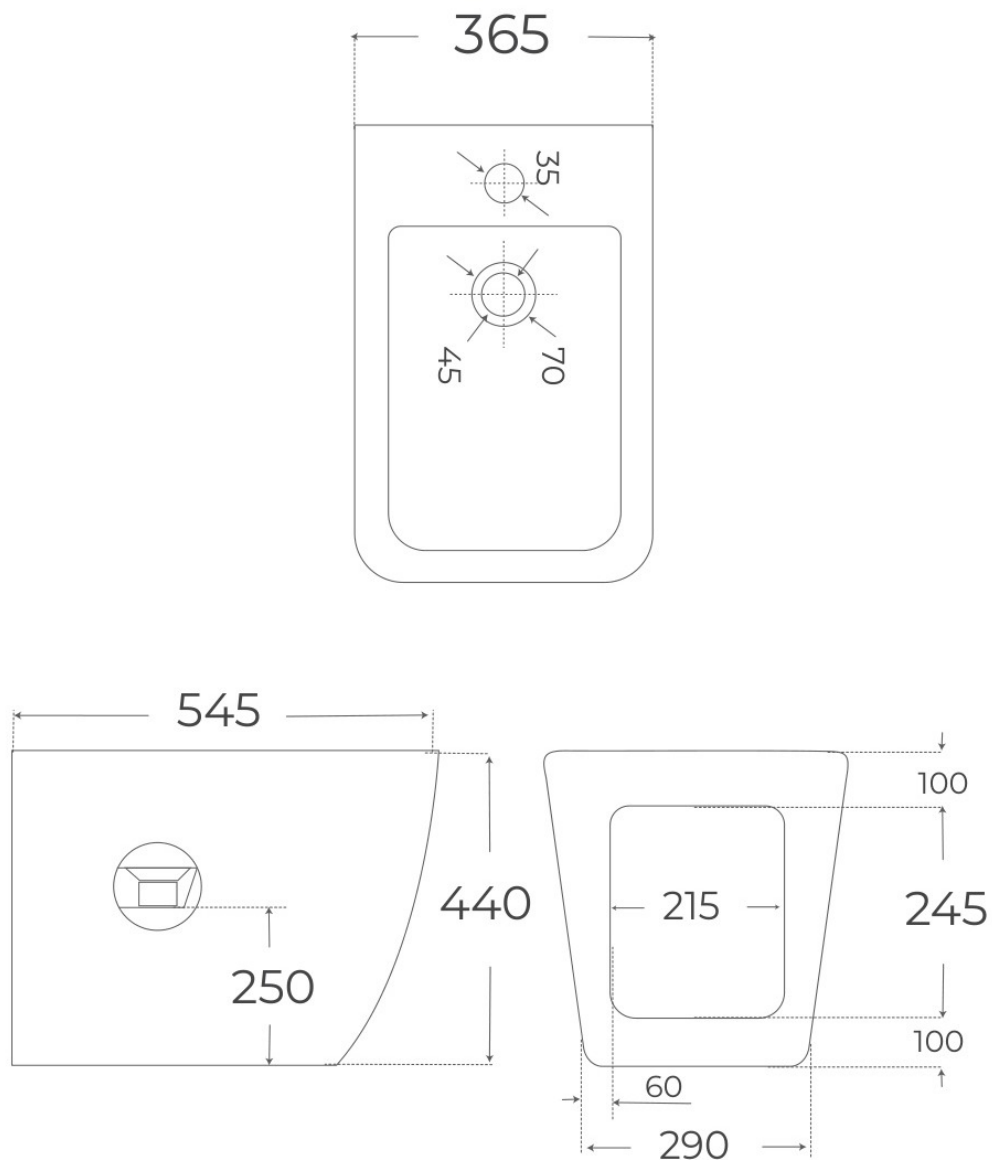

Material Cerámica	Instalación Adosado a pared	Dimensiones 54.5 x 36.5 x 44 cm
----------------------	--------------------------------	------------------------------------

· DOCUMENTACIÓN VISUAL

Las imágenes son ilustrativas y pueden presentar ligeras variaciones en color y detalles respecto al producto real. Esto puede deberse a distintas configuraciones de pantalla o procesos de impresión.

# Especificaciones *técnicas*

MATERIAL	Cerámica
DIMENSIONES	54.5 × 36.5 × 44 cm
DISEÑO	Adosado a pared
SALIDA DE AGUA	Salida Dual
ENTRADA DE AGUA	Oculto detrás

§ 02 · REFERENCIAS

# Plano técnico

Dimensiones de instalación, puntos de acometida y salida de agua. Valores orientativos.

Los valores del plano técnico son orientativos. Consulte a su instalador antes de realizar la preinstalación.