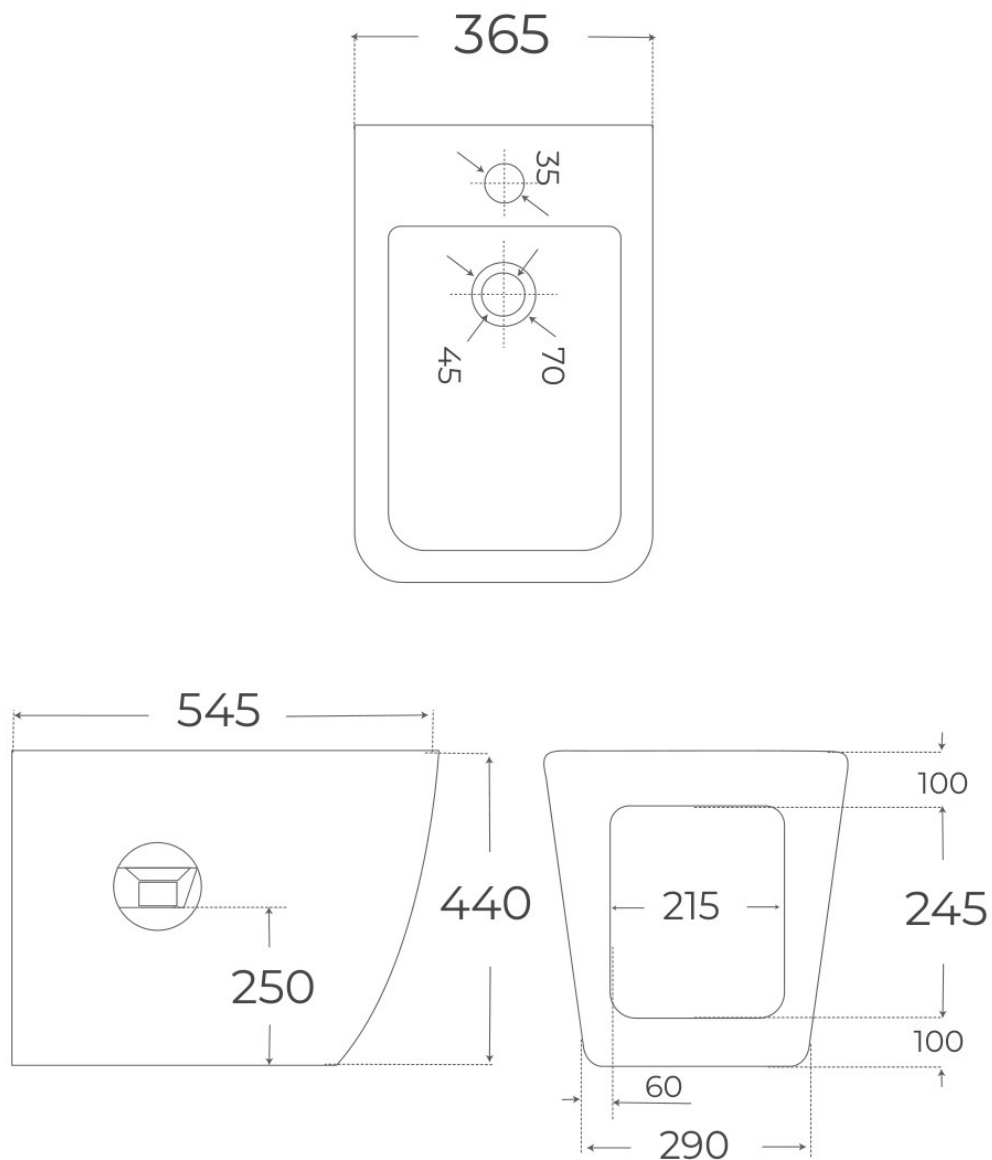

Material Cerámica	Instalación Adosado a pared	Dimensiones 54.5 x 36.5 x 44 cm
----------------------	--------------------------------	------------------------------------

· DOCUMENTACIÓN VISUAL

Las imágenes son ilustrativas y pueden presentar ligeras variaciones en color y detalles respecto al producto real. Esto puede deberse a distintas configuraciones de pantalla o procesos de impresión.

# Especificaciones *técnicas*

MATERIAL	Cerámica
DIMENSIONES	54.5 × 36.5 × 44 cm
DISEÑO	Adosado a pared
SALIDA DE AGUA	Salida Dual
ENTRADA DE AGUA	Ocultada detrás

§ 02 · REFERENCIAS

# Plano técnico

Dimensiones de instalación, puntos de acometida y salida de agua. Valores orientativos.

Los valores del plano técnico son orientativos. Consulte a su instalador antes de realizar la preinstalación.