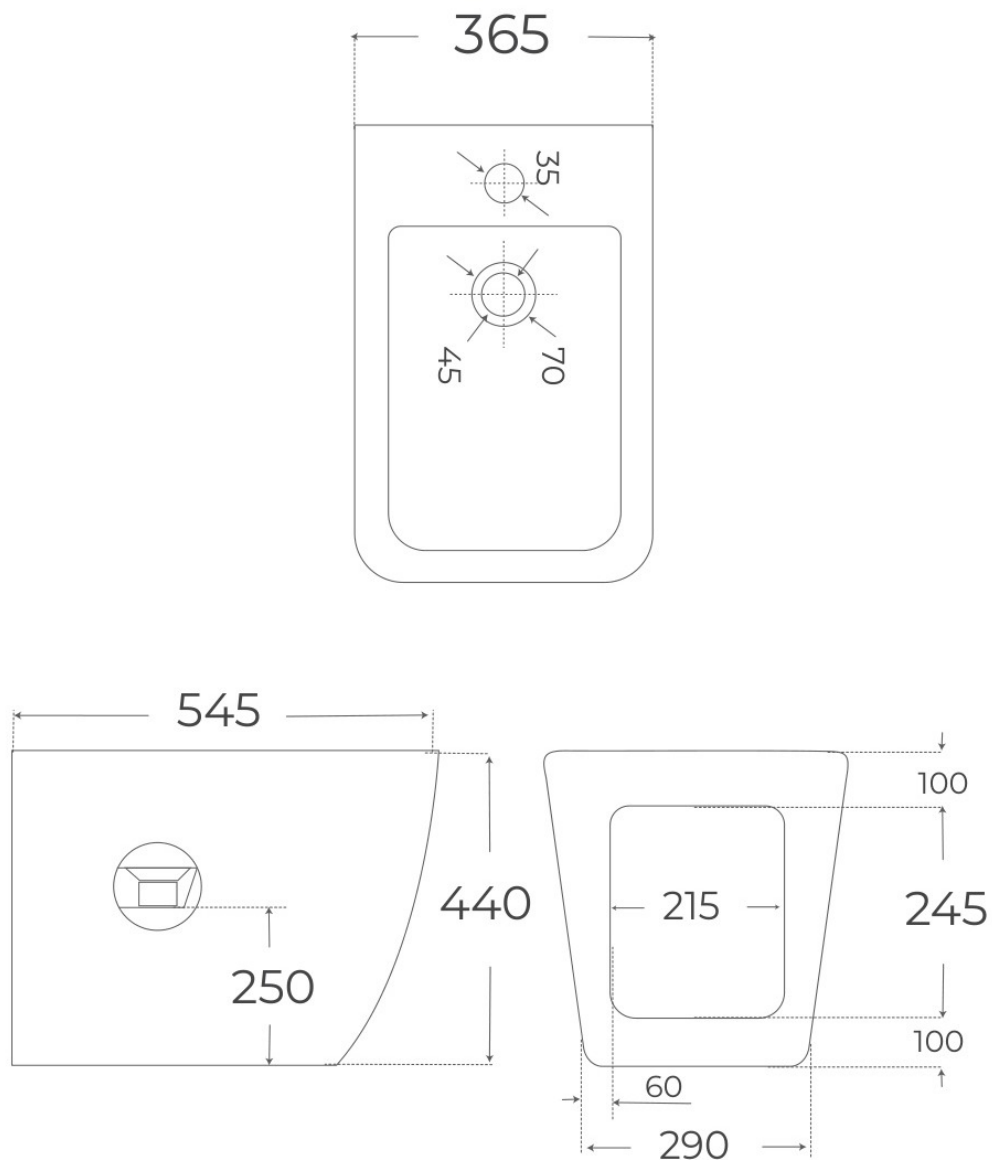

§ 03 · BIDÉ A SUELO NÁPOLES

Plano técnico

Dimensiones de instalación, puntos de acometida y salida de agua. Valores orientativos.

Los valores del plano técnico son orientativos. Consulte a su instalador antes de realizar la preinstalación.