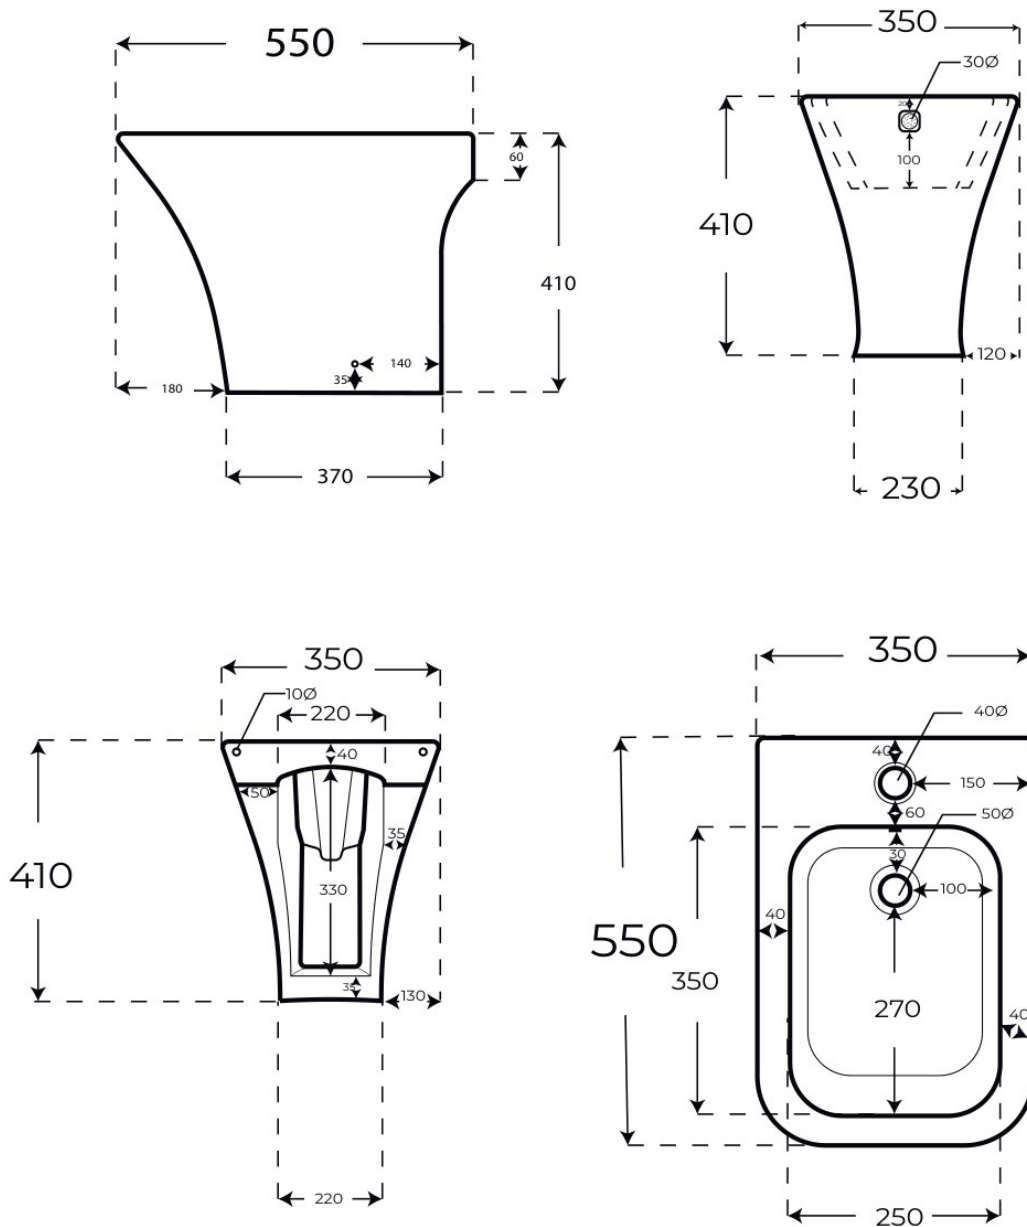

· BIDÉS A SUELO

Bidé a suelo Nui

Bidés a suelo, serie Nui.

REFERENCIA SAN 01184 8435479711874

FIG. 01

BIDÉ A SUELO NUI

Material Cerámica	Instalación Clásico	Dimensiones 54 x 34 x 40 cm
----------------------	------------------------	--------------------------------

Ver online
www.fossilnatura.com/producto/bide-a-suelo-nui

§ 01 · BIDÉ A SUELO NUI

Especificaciones *técnicas*

MATERIAL	Cerámica
DIMENSIONES	54 × 34 × 40 cm
DISEÑO	Clásico
SALIDA DE AGUA	Salida Dual
ENTRADA DE AGUA	Ocultada detrás

§ 03 · BIDÉ A SUELO NUI

Plano técnico

Dimensiones de instalación, puntos de acometida y salida de agua. Valores orientativos.

Los valores del plano técnico son orientativos. Consulte a su instalador antes de realizar la preinstalación.