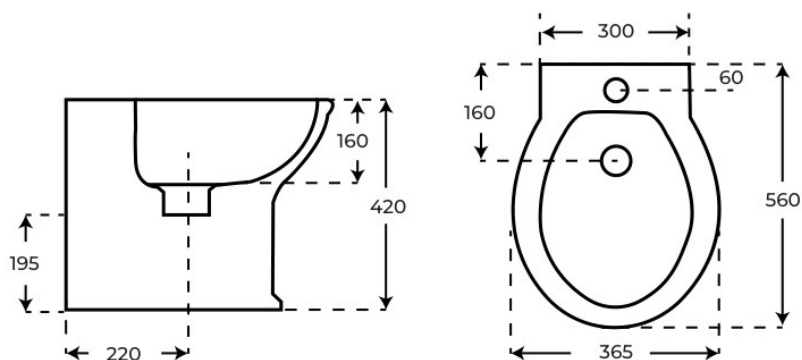

# Bidé a suelo Olimpia

Bidés a suelo, serie Olimpia.

REFERENCIA EAN  
04903 8435479749037

FIG. 01

BIDÉ A SUELO OLIMPIA

<p>Material Cerámica</p>	<p>Instalación Adosado a pared</p>	<p>Dimensiones 56 x 36.5 x 42 cm</p>
------------------------------	--	--

# Especificaciones *técnicas*

MATERIAL	Cerámica
DIMENSIONES	56 × 36.5 × 42 cm
DISEÑO	Adosado a pared
SALIDA DE AGUA	Salida Dual
ENTRADA DE AGUA	Oculto detrás
COLORES	Blanco
ACABADOS	Brillo

§ 03 · BIDÉ A SUELO OLIMPIA

## Plano técnico

Dimensiones de instalación, puntos de acometida y salida de agua. Valores orientativos.

Los valores del plano técnico son orientativos. Consulte a su instalador antes de realizar la preinstalación.