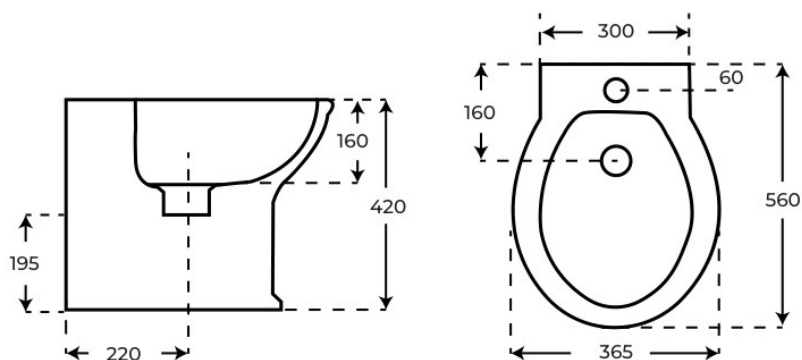

§ 03 · BIDÉ A SUELO OLIMPIA

Plano técnico

Dimensiones de instalación, puntos de acometida y salida de agua. Valores orientativos.

Los valores del plano técnico son orientativos. Consulte a su instalador antes de realizar la preinstalación.