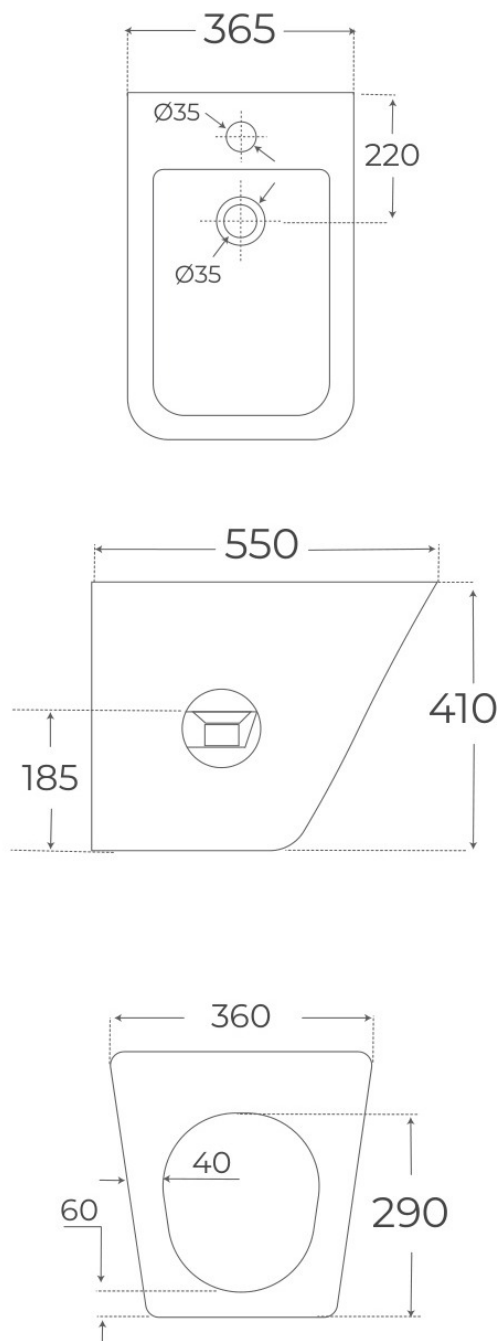

BIDÉ A SUELO VENECIA

Material Cerámica	Instalación Adosado a pared	Dimensiones 55 x 36.5 x 41 cm
----------------------	--------------------------------	----------------------------------

· DOCUMENTACIÓN VISUAL

§ 01 · BIDÉ A SUELO VENECIA

Especificaciones *técnicas*

MATERIAL	Cerámica
DIMENSIONES	55 × 36.5 × 41 cm
PESO	30.60
DISEÑO	Adosado a pared
SALIDA DE AGUA	Salida Dual
ENTRADA DE AGUA	Oculto detrás

§ 02 · REFERENCIAS

Variantes *disponibles*

COLOR	ACABADO	SKU	EAN
Blanco	Brillo	02655	8435479726601
Negro	Mate	01220	8435479712239
Blanco	Mate	01237	8435479712406
Gris	Mate	04301	8435479743011

§ 03 · BIDÉ A SUELO VENECIA

Plano técnico

Dimensiones de instalación, puntos de acometida y salida de agua. Valores orientativos.

Los valores del plano técnico son orientativos. Consulte a su instalador antes de realizar la preinstalación.