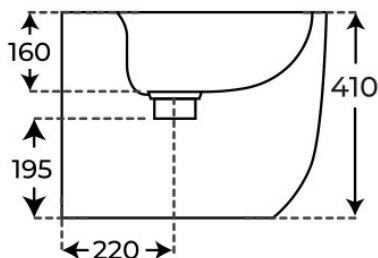

BIDE A SUELO ZEN

Material Cerámica	Instalación Adosado a pared	Dimensiones 57 x 36.5 x 41 cm
----------------------	--------------------------------	----------------------------------

· DOCUMENTACIÓN VISUAL

§ 01 · BIDÉ A SUELO ZEN

Especificaciones *técnicas*

MATERIAL	Cerámica
DIMENSIONES	57 × 36.5 × 41 cm
DISEÑO	Adosado a pared
SALIDA DE AGUA	Salida Dual
ENTRADA DE AGUA	Oculto detrás

§ 02 · REFERENCIAS

Variantes *disponibles*

§ 03 · BIDÉ A SUELO ZEN

Plano técnico

Dimensiones de instalación, puntos de acometida y salida de agua. Valores orientativos.

Los valores del plano técnico son orientativos. Consulte a su instalador antes de realizar la preinstalación.