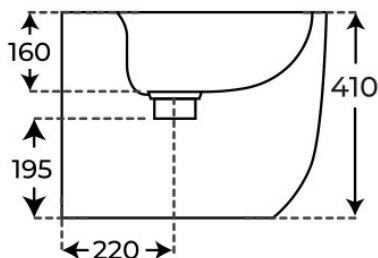

BIDE A SUELO ZEN

Material Cerámica	Instalación Adosado a pared	Dimensiones 57 x 36.5 x 41 cm
----------------------	--------------------------------	----------------------------------

· DOCUMENTACIÓN VISUAL

§ 01 · BIDÉ A SUELO ZEN

Especificaciones *técnicas*

MATERIAL	Cerámica
DIMENSIONES	57 × 36.5 × 41 cm
DISEÑO	Adosado a pared
SALIDA DE AGUA	Salida Dual
ENTRADA DE AGUA	Ocultada detrás

§ 02 · REFERENCIAS

Variantes *disponibles*

§ 03 · BIDÉ A SUELO ZEN

Plano técnico

Dimensiones de instalación, puntos de acometida y salida de agua. Valores orientativos.

Los valores del plano técnico son orientativos. Consulte a su instalador antes de realizar la preinstalación.