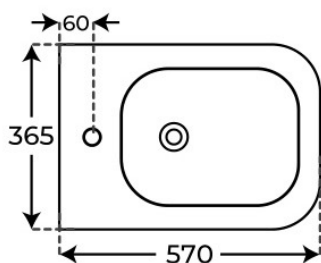

BIDE A SUELO ZEN

Material Cerámica	Instalación Adosado a pared	Dimensiones 57 x 36.5 x 41 cm
----------------------	--------------------------------	----------------------------------

· DOCUMENTACIÓN VISUAL

§ 01 · BIDÉ A SUELO ZEN

Especificaciones *técnicas*

MATERIAL	Cerámica
DIMENSIONES	57 × 36.5 × 41 cm
DISEÑO	Adosado a pared
SALIDA DE AGUA	Salida Dual
ENTRADA DE AGUA	Ocultada detrás

§ 02 · REFERENCIAS

Variantes *disponibles*

§ 03 · BIDÉ A SUELO ZEN

Plano técnico

Dimensiones de instalación, puntos de acometida y salida de agua. Valores orientativos.

Los valores del plano técnico son orientativos. Consulte a su instalador antes de realizar la preinstalación.