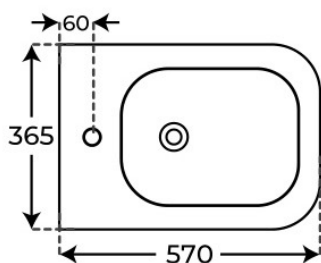

BIDE A SUELO ZEN

Material Cerámica	Instalación Adosado a pared	Dimensiones 57 x 36.5 x 41 cm
----------------------	--------------------------------	----------------------------------

· DOCUMENTACIÓN VISUAL

§ 01 · BIDÉ A SUELO ZEN

Especificaciones *técnicas*

MATERIAL	Cerámica
DIMENSIONES	57 × 36.5 × 41 cm
DISEÑO	Adosado a pared
SALIDA DE AGUA	Salida Dual
ENTRADA DE AGUA	Oculto detrás

§ 02 · REFERENCIAS

Variantes *disponibles*

§ 03 · BIDÉ A SUELO ZEN

Plano técnico

Dimensiones de instalación, puntos de acometida y salida de agua. Valores orientativos.

Los valores del plano técnico son orientativos. Consulte a su instalador antes de realizar la preinstalación.