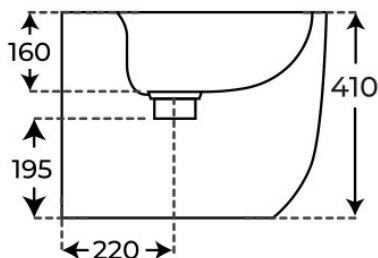

§ 03 · BIDÉ A SUELO ZEN

Plano técnico

Dimensiones de instalación, puntos de acometida y salida de agua. Valores orientativos.

Los valores del plano técnico son orientativos. Consulte a su instalador antes de realizar la preinstalación.