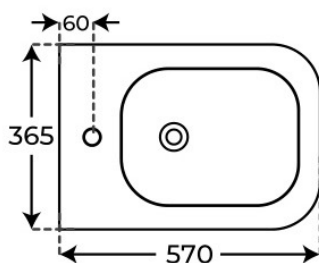

BIDE A SUELO ZEN

Material Cerámica	Instalación Adosado a pared	Dimensiones 57 x 36.5 x 41 cm
----------------------	--------------------------------	----------------------------------

· DOCUMENTACIÓN VISUAL

§ 01 · BIDÉ A SUELO ZEN

Especificaciones *técnicas*

MATERIAL	Cerámica
DIMENSIONES	57 × 36.5 × 41 cm
DISEÑO	Adosado a pared
SALIDA DE AGUA	Salida Dual
ENTRADA DE AGUA	Oculto detrás

§ 02 · REFERENCIAS

Variantes *disponibles*

COLOR	ACABADO	SKU	EAN
Blanco	Brillo	05109	8435479751092
Blanco	Mate	05130	8435479751306
Negro	Mate	05150	8435479751504

§ 03 · BIDÉ A SUELO ZEN

Plano técnico

Dimensiones de instalación, puntos de acometida y salida de agua. Valores orientativos.