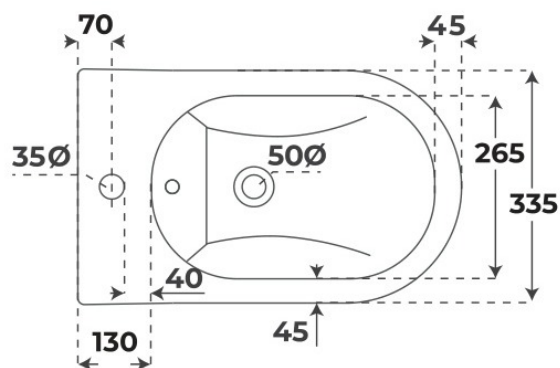

· BIDE Suspendidos

Bidé suspendido Elba

Bidés suspendidos, serie Elba.

REFERENCIAS VER
3 variantes Tabla completa § 02

FIG. 01

BIDÉ Suspendido ELBA

Material —	Instalación Adosado a pared	Dimensiones 51.5 x 35 x 37 cm
---------------	--------------------------------	----------------------------------

Ver online
www.fossilnatura.com/producto/bide-suspendido-elba

§ 01 · BIDÉ SUSPENDIDO ELBA

Especificaciones *técnicas*

DIMENSIONES

51.5 × 35 × 37 cm

DISEÑO

Adosado a pared

§ 02 · REFERENCIAS

Variantes *disponibles*

COLOR	ACABADO	SKU	EAN
Blanco	Brillo	04771	8435479747712
Blanco	Mate	04775	8435479747750
Negro	Mate	04773	8435479747736

§ 03 · BIDÉ SUSPENDIDO ELBA

Plano técnico

Dimensiones de instalación, puntos de acometida y salida de agua. Valores orientativos.