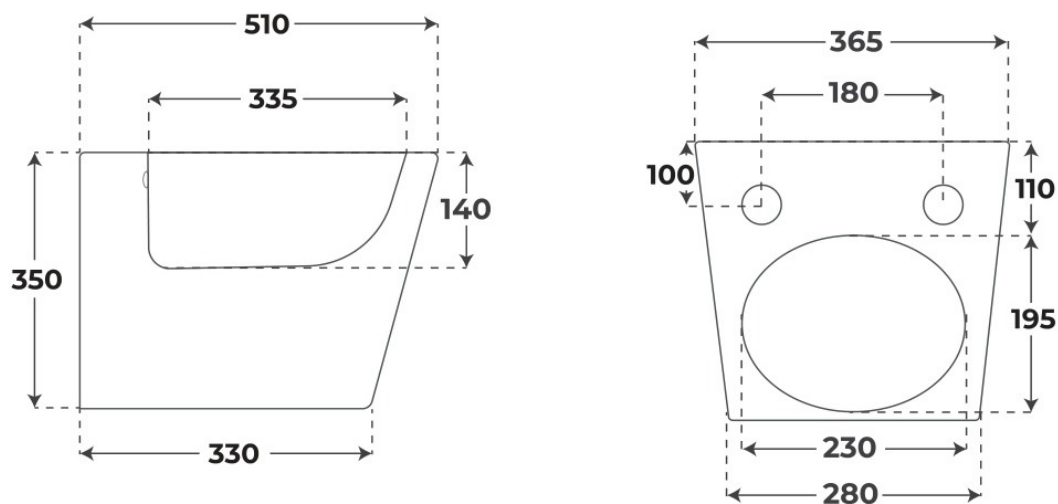

· BIDE Suspendidos

Bidé suspendido Elba

Bidés suspendidos, serie Elba.

REFERENCIAS VER
3 variantes Tabla completa § 02

FIG. 01

BIDÉ Suspendido ELBA

Material —	Instalación Adosado a pared	Dimensiones 51.5 x 35 x 37 cm
---------------	--------------------------------	----------------------------------

Ver online
www.fossilnatura.com/producto/bide-suspendido-elba

§ 01 · BIDÉ SUSPENDIDO ELBA

Especificaciones *técnicas*

DIMENSIONES

51.5 × 35 × 37 cm

DISEÑO

Adosado a pared

§ 02 · REFERENCIAS

Variantes *disponibles*

COLOR	ACABADO	SKU	EAN
Blanco	Brillo	04771	8435479747712
Blanco	Mate	04775	8435479747750
Negro	Mate	04773	8435479747736

§ 03 · BIDÉ SUSPENDIDO ELBA

Plano técnico

Dimensiones de instalación, puntos de acometida y salida de agua. Valores orientativos.