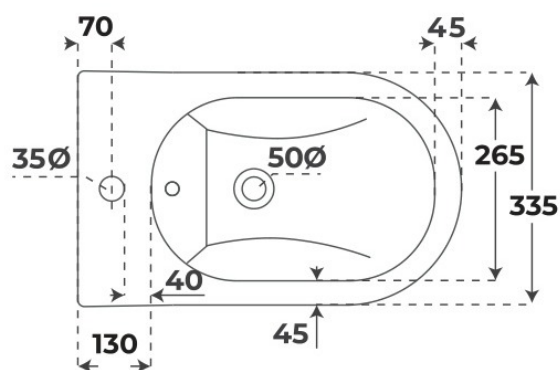

· BIDE Suspendidos

Bidé suspendido Elba

Bidés suspendidos, serie Elba.

REFERENCIAS VER
3 variantes Tabla completa § 02

FIG. 01

BIDÉ Suspendido ELBA

Material —	Instalación Adosado a pared	Dimensiones 51.5 x 35 x 37 cm
---------------	--------------------------------	----------------------------------

Ver online
www.fossilnatura.com/producto/bide-suspendido-elba

§ 01 · BIDÉ SUSPENDIDO ELBA

Especificaciones *técnicas*

DIMENSIONES

51.5 × 35 × 37 cm

DISEÑO

Adosado a pared

§ 02 · REFERENCIAS

Variantes *disponibles*

COLOR	ACABADO	SKU	EAN
Blanco	Brillo	04771	8435479747712
Blanco	Mate	04775	8435479747750
Negro	Mate	04773	8435479747736

§ 03 · BIDÉ SUSPENDIDO ELBA

Plano técnico

Dimensiones de instalación, puntos de acometida y salida de agua. Valores orientativos.