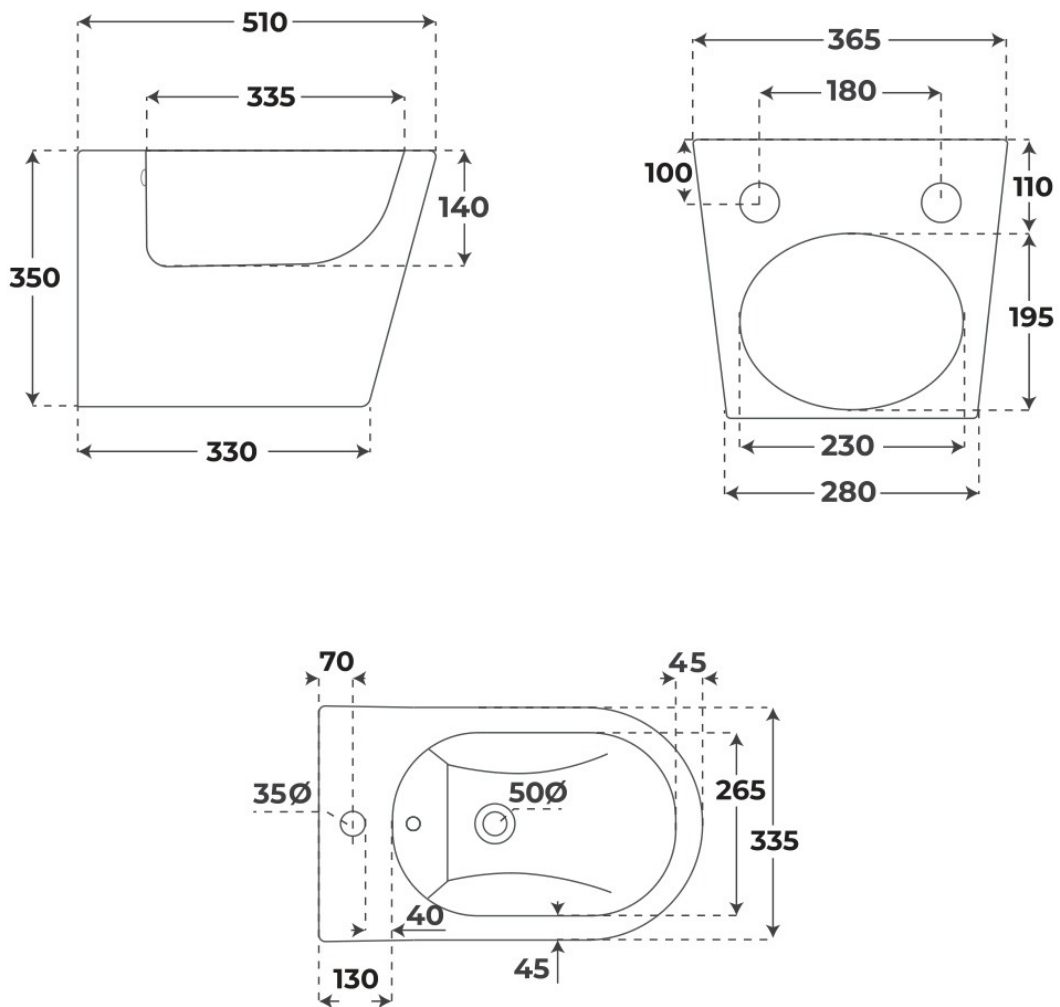

· BIDE Suspendidos

Bidé suspendido Elba

Bidés suspendidos, serie Elba.

REFERENCIAS VER
3 variantes Tabla completa § 02

FIG. 01

BIDÉ Suspendido ELBA

Material —	Instalación Adosado a pared	Dimensiones 51.5 x 35 x 37 cm
---------------	--------------------------------	----------------------------------

Ver online
www.fossilnatura.com/producto/bide-suspendido-elba

§ 01 · BIDÉ SUSPENDIDO ELBA

Especificaciones *técnicas*

DIMENSIONES

51.5 × 35 × 37 cm

DISEÑO

Adosado a pared

§ 02 · REFERENCIAS

8435479747736

§ 03 · BIDÉ SUSPENDIDO ELBA

Plano técnico

Dimensiones de instalación, puntos de acometida y salida de agua. Valores orientativos.

Los valores del plano técnico son orientativos. Consulte a su instalador antes de realizar la preinstalación.