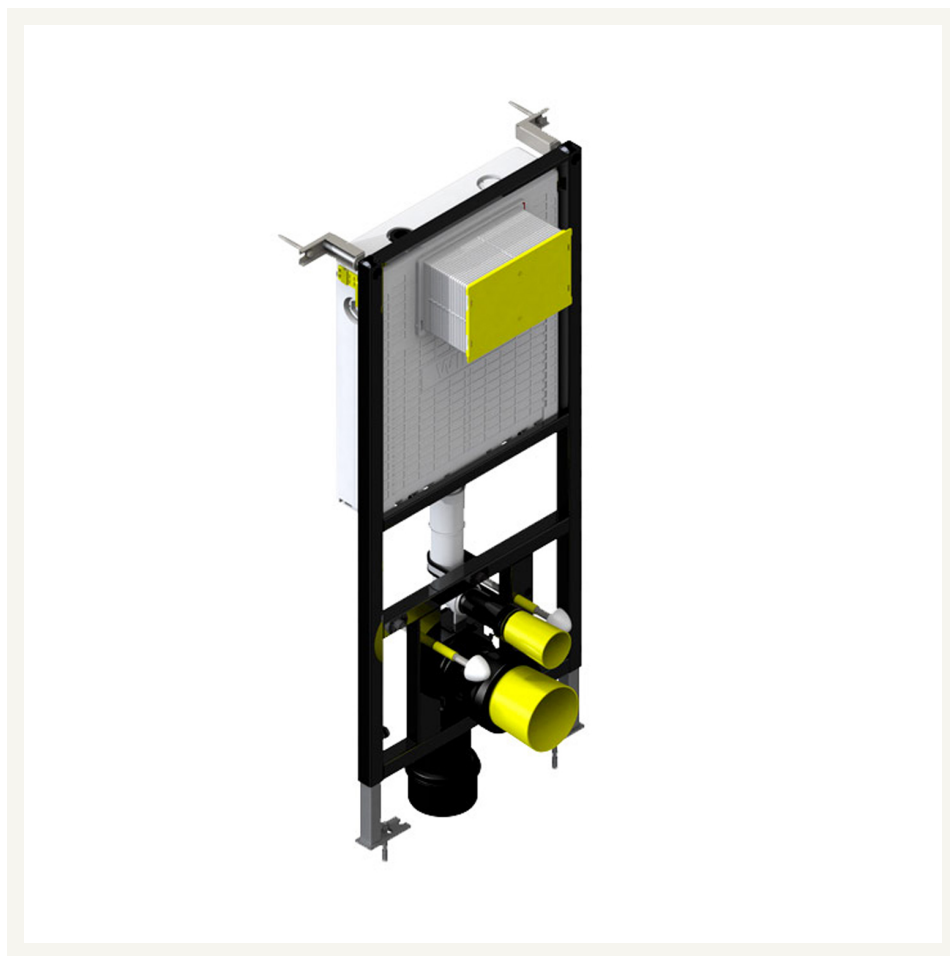

CISTERNAS Y BASTIDORES

Cisterna empotrada suspendida

Serie Empotrada.

REFERENCIA

00696

EAN

8435479706993

FIG. 01

CISTERNA EMPOTRADA SUSPENDIDA

Salida de agua Salida horizontal	Tipo de descarga 3L/6L	Dimensiones 102.5-131 x 47 x 12 cm
-------------------------------------	---------------------------	---------------------------------------

Las imágenes son ilustrativas y pueden presentar ligeras variaciones en color y detalles respecto al producto real. Esto puede deberse a distintas configuraciones de pantalla o procesos de impresión.

Ver online
www.fossilnatura.com/producto/cisterna-empotrada

§ 01 · CISTERNA EMPOTRADA SUSPENDIDA

Especificaciones *técnicas*

SALIDA DE AGUA

Salida horizontal

DIMENSIONES

102.5-131 × 47 × 12 cm

TIPO DE DESCARGA

3L/6L