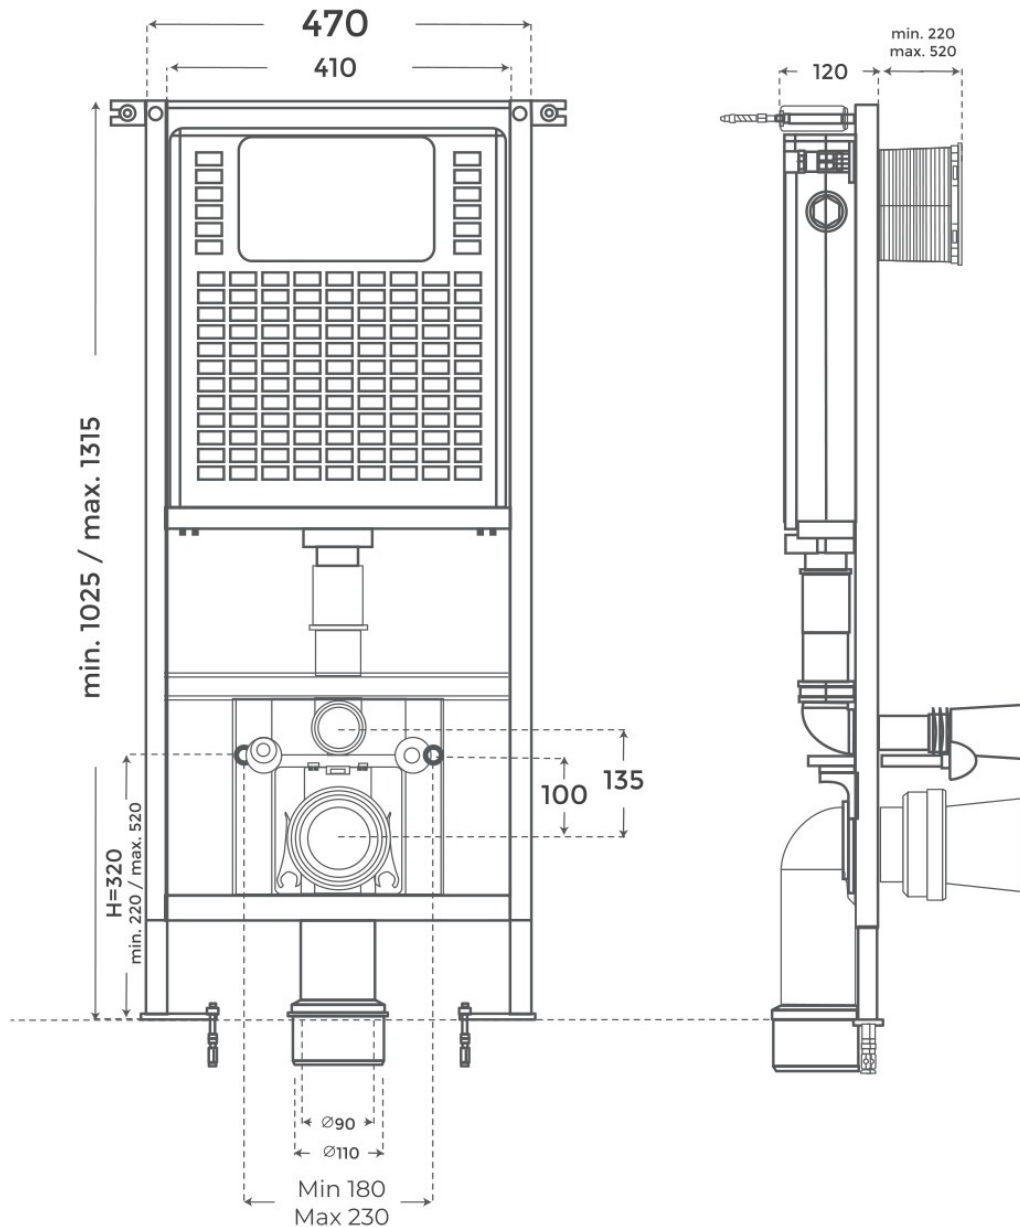

CISTERNAS Y BASTIDORES

Cisterna empotrada suspendida

Serie Empotrada.

REFERENCIA

00696

EAN

8435479706993

FIG. 01

CISTERNA EMPOTRADA SUSPENDIDA

Salida de agua Salida horizontal	Tipo de descarga 3L/6L	Dimensiones 102.5-131 x 47 x 12 cm
-------------------------------------	---------------------------	---------------------------------------

§ 01 · CISTERNA EMPOTRADA SUSPENDIDA

Especificaciones *técnicas*

SALIDA DE AGUA

Salida horizontal

DIMENSIONES

102.5-131 × 47 × 12 cm

TIPO DE DESCARGA

3L/6L

§ 03 · CISTERNA EMPOTRADA SUSPENDIDA

Plano técnico

Dimensiones de instalación, puntos de acometida y salida de agua. Valores orientativos.

Los valores del plano técnico son orientativos. Consulte a su instalador antes de realizar la preinstalación.