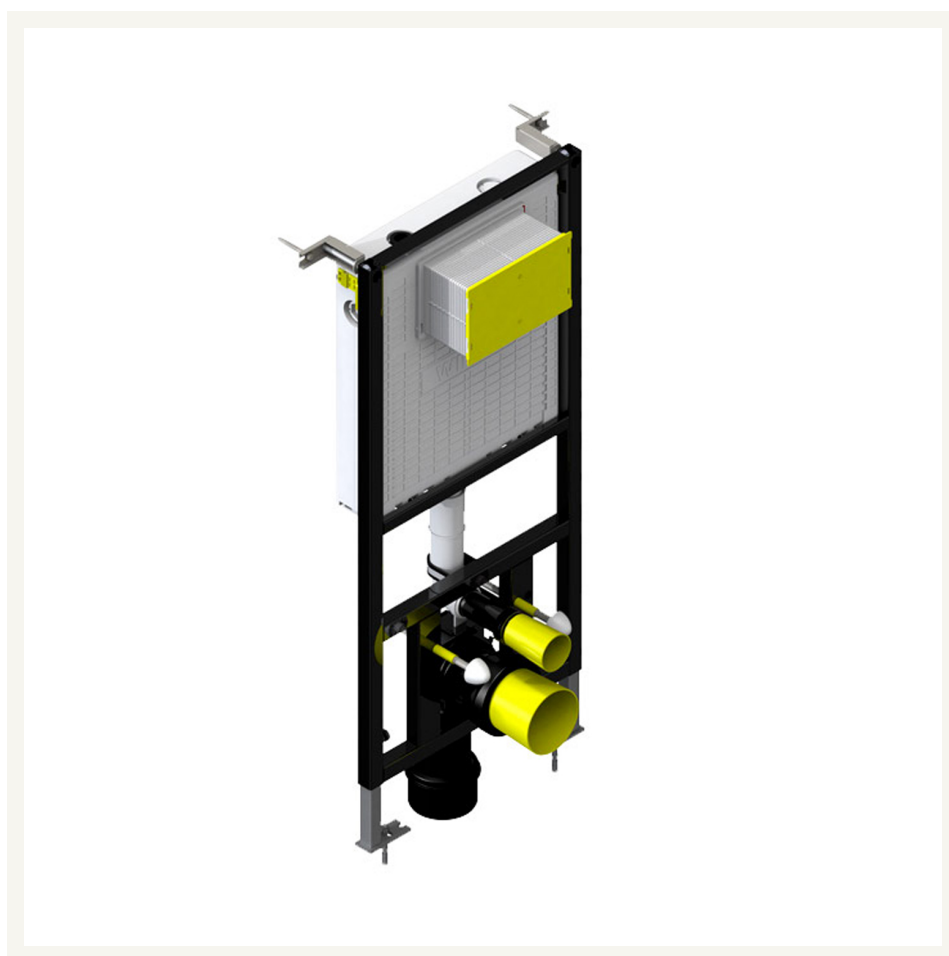

· CISTERNAS Y BASTIDORES

Cisterna empotrada suspendida

Serie Empotrada.

REFERENCIA

00696

EAN

8435479706993

FIG. 01

CISTERNA EMPOTRADA SUSPENDIDA

Salida de agua Salida horizontal	Tipo de descarga 3L/6L	Dimensiones 102.5-131 x 47 x 12 cm
-------------------------------------	---------------------------	---------------------------------------

Las imágenes son ilustrativas y pueden presentar ligeras variaciones en color y detalles respecto al producto real. Esto puede deberse a distintas configuraciones de pantalla o procesos de impresión.

Ver online
www.fossilnatura.com/producto/cisterna-empotrada

§ 01 · CISTERNA EMPOTRADA SUSPENDIDA

Especificaciones *técnicas*

SALIDA DE AGUA	Salida horizontal
DIMENSIONES	102.5-131 × 47 × 12 cm
TIPO DE DESCARGA	3L/6L

§ 03 · CISTERNA EMPOTRADA SUSPENDIDA

Plano técnico