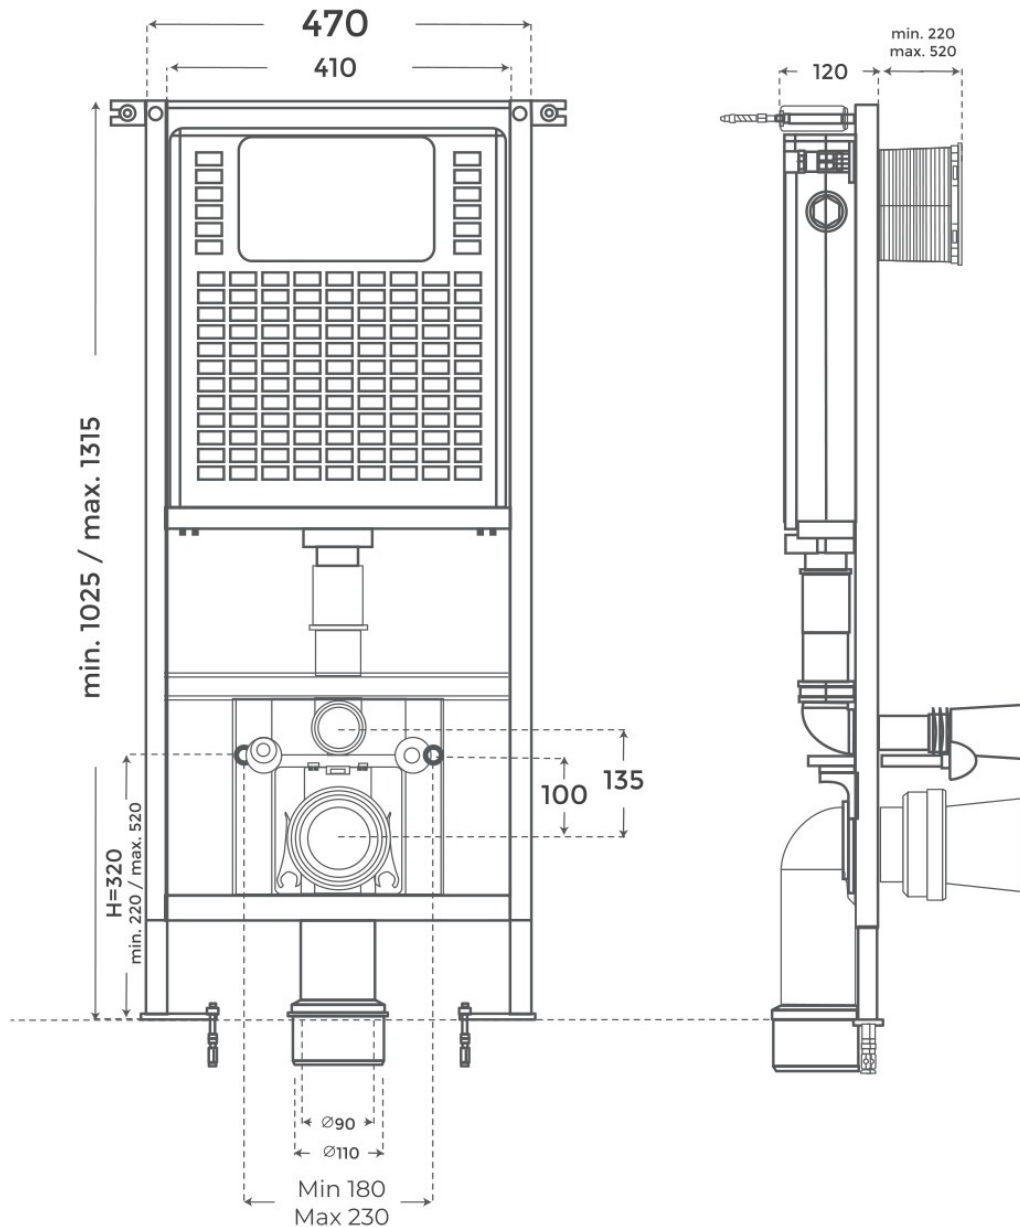

# Cisterna empotrada

Serie Empotrada.

REFERENCIA  
00696EAN  
8435479706993

FIG. 01

CISTERNA EMPOTRADA

Salida de agua  
Salida horizontal

Tipo de descarga  
3L/6L

Dimensiones  
102.5-131 x 47 x 12 cm

# Especificaciones *técnicas*

---

SALIDA DE AGUA	Salida horizontal
DIMENSIONES	102.5-131 × 47 × 12 cm
TIPO DE DESCARGA	3L/6L

§ 03 · CISTERNA EMPOTRADA

# Plano técnico

Dimensiones de instalación, puntos de acometida y salida de agua. Valores orientativos.

Los valores del plano técnico son orientativos. Consulte a su instalador antes de realizar la preinstalación.