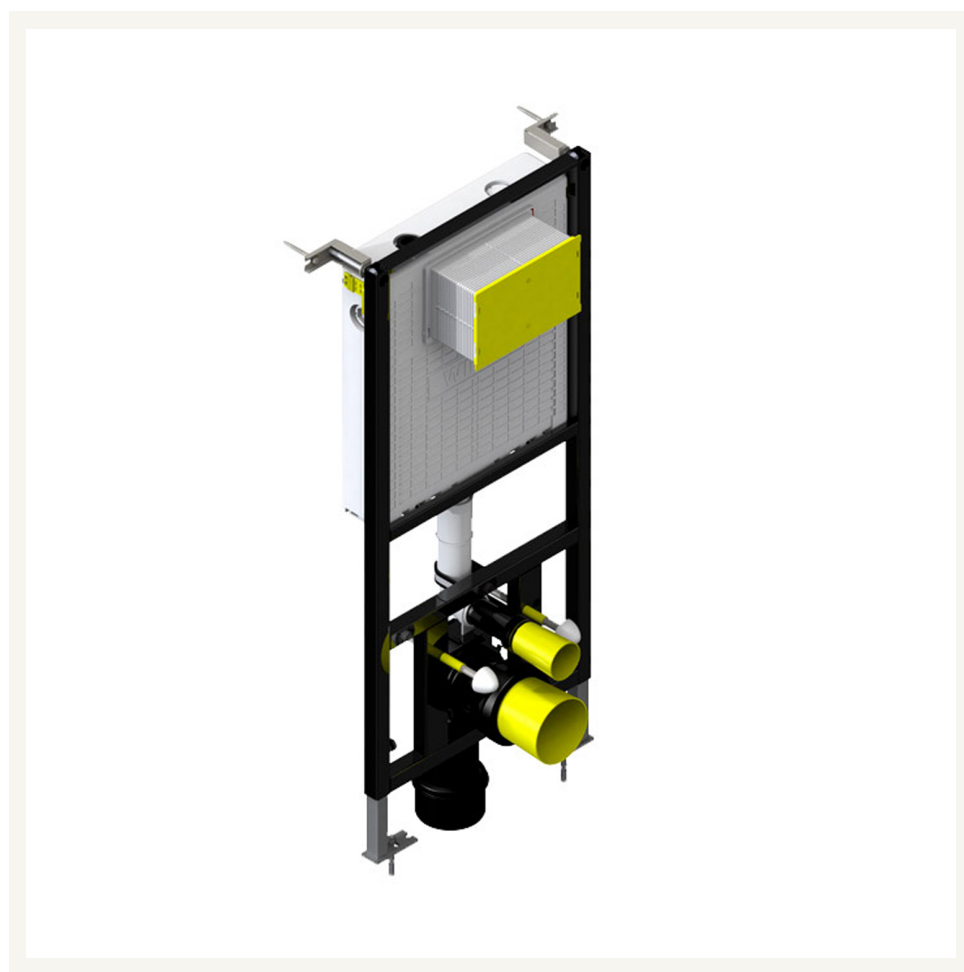

# Cisterna empotrada

Serie Empotrada.

REFERENCIA  
00696EAN  
8435479706993

FIG. 01

CISTERNA EMPOTRADA

Salida de agua  
Salida horizontal

Tipo de descarga  
3L/6L

Dimensiones  
102.5-131 x 47 x 12 cm

# Especificaciones *técnicas*

---

SALIDA DE AGUA	Salida horizontal
DIMENSIONES	102.5-131 × 47 × 12 cm
TIPO DE DESCARGA	3L/6L

§ 03 · CISTERNA EMPOTRADA