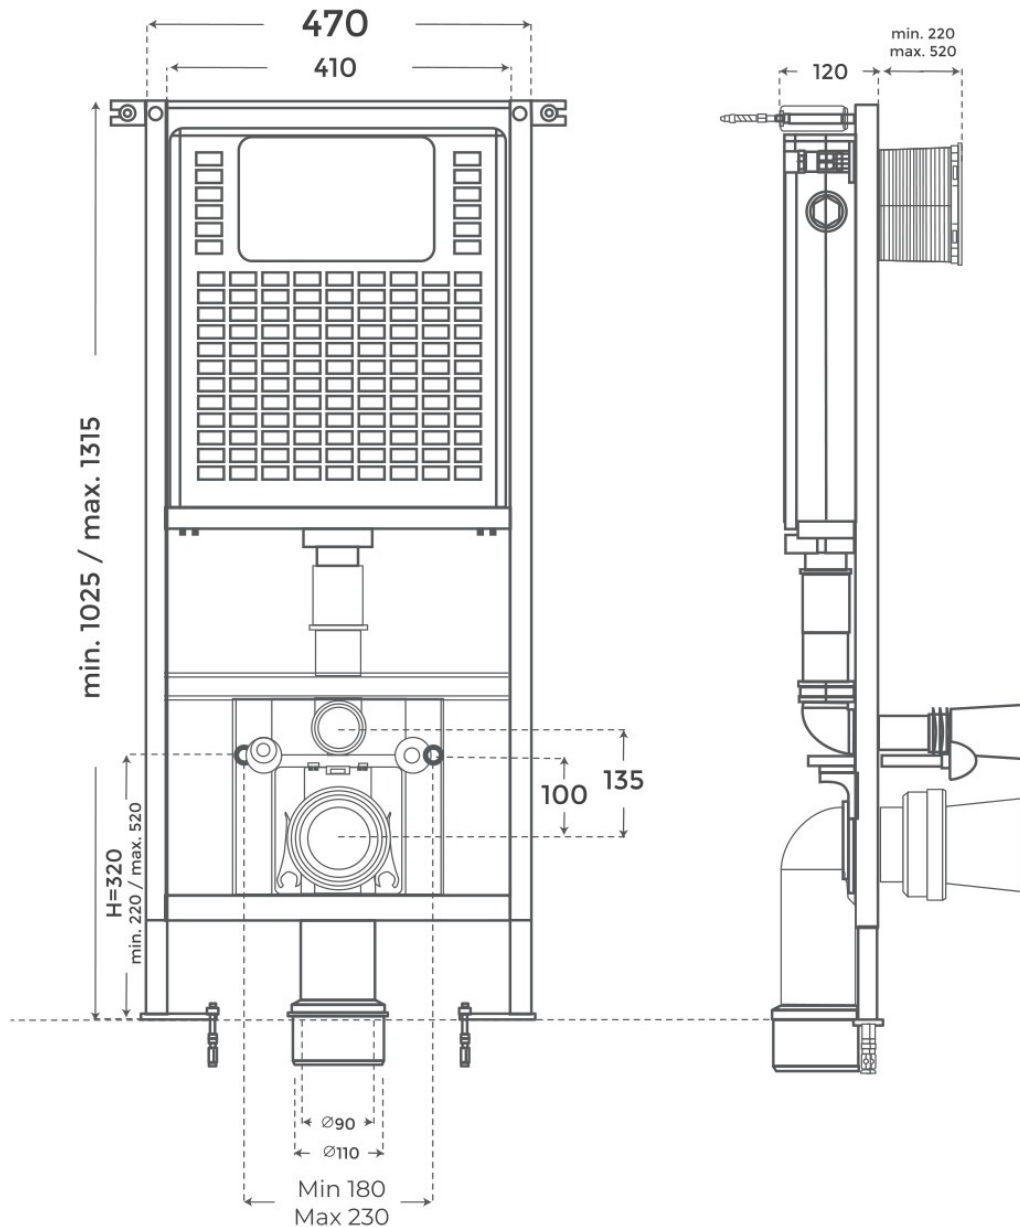

· CISTERNAS Y BASTIDORES

Cisterna empotrada suspendida

Serie Empotrada.

REFERENCIA

00696

EAN

8435479706993

FIG. 01

CISTERNA EMPOTRADA SUSPENDIDA

Salida de agua Salida horizontal	Tipo de descarga 3L/6L	Dimensiones 102.5-131 x 47 x 12 cm
-------------------------------------	---------------------------	---------------------------------------

§ 01 · CISTERNA EMPOTRADA SUSPENDIDA

Especificaciones *técnicas*

SALIDA DE AGUA	Salida horizontal
DIMENSIONES	102.5-131 × 47 × 12 cm
TIPO DE DESCARGA	3L/6L

§ 03 · CISTERNA EMPOTRADA SUSPENDIDA

Plano técnico

Dimensiones de instalación, puntos de acometida y salida de agua. Valores orientativos.

Los valores del plano técnico son orientativos. Consulte a su instalador antes de realizar la preinstalación.