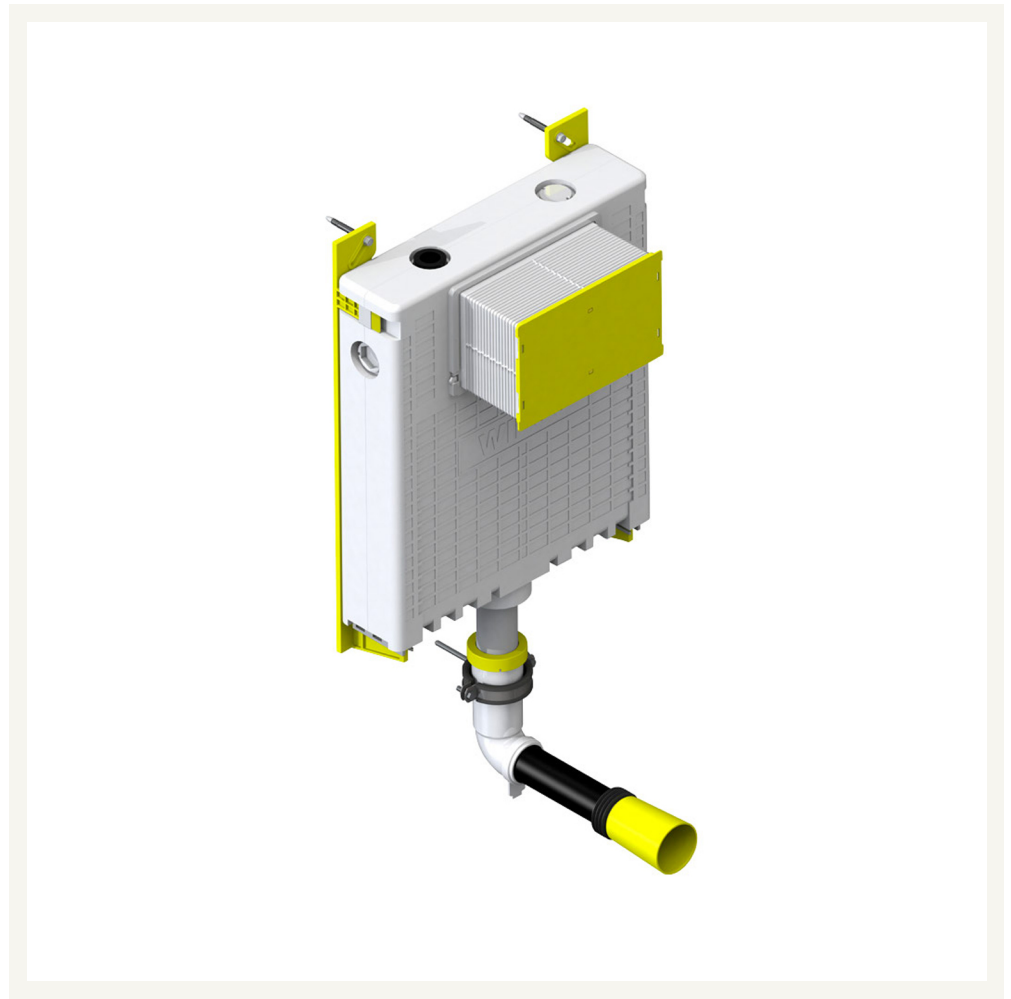

# Cisterna oculta para inodoro compacto Slim

Cisternas, serie Slim.

REFERENCIA  
05105

EAN  
8435479751054

FIG. 01

CISTERNA OCULTA PARA INODORO COMPACTO SLIM

Salida de agua  
Salida horizontal

Tipo de descarga  
3L/6L

Dimensiones  
147 x 45.8 x 9 cm

*Las imágenes son ilustrativas y pueden presentar ligeras variaciones en color y detalles respecto al producto real. Esto puede deberse a distintas configuraciones de pantalla o procesos de impresión.*

# Especificaciones *técnicas*

DIMENSIONES	147 x 45.8 x 9 cm
TIPO DE DESCARGA	3L/6L
SALIDA DE AGUA	Salida horizontal