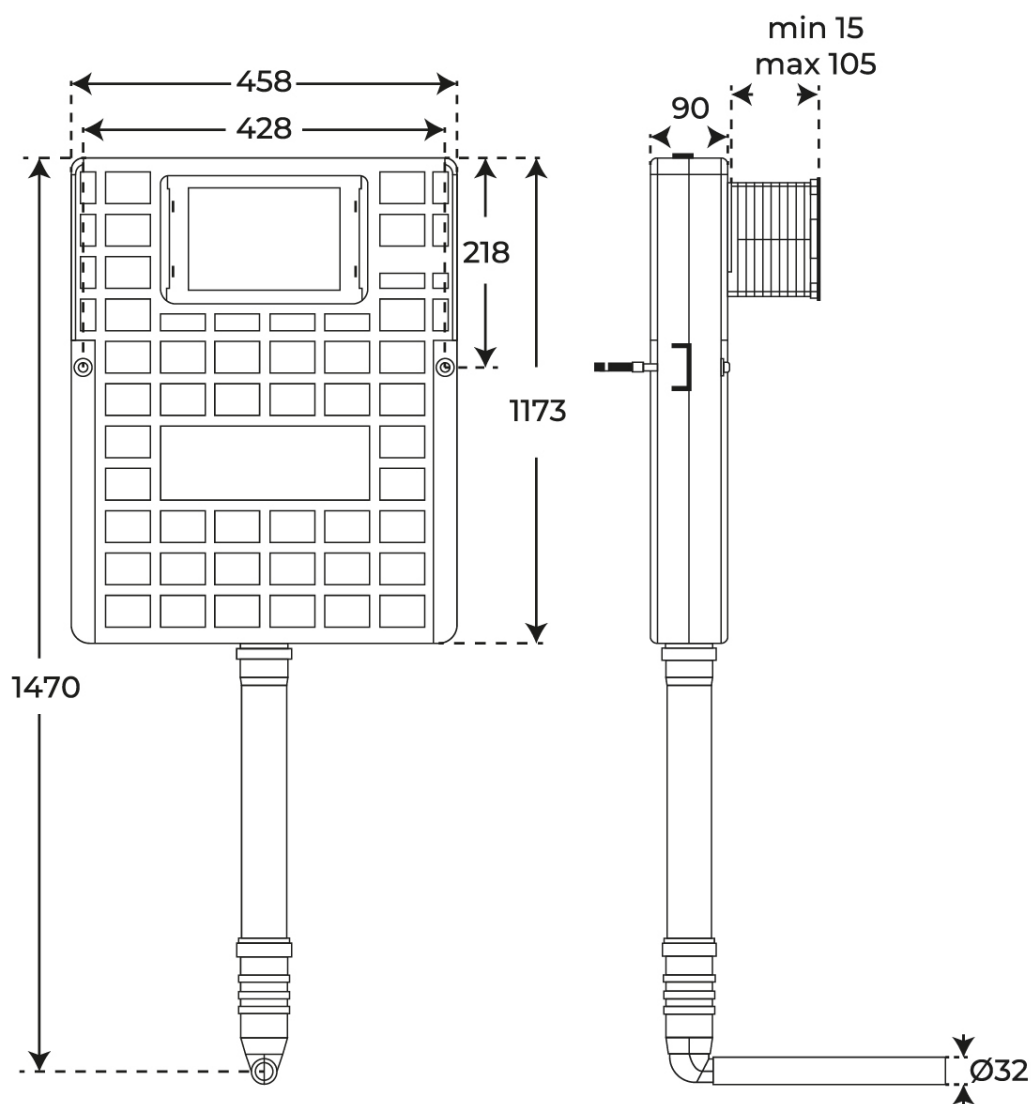

· CISTERNAS

Cisterna oculta para inodoro compacto Slim

Cisternas, serie Slim.

REFERENCIA 05105 EAN 8435479751054

FIG. 01

CISTERNA OCULTA PARA INODORO COMPACTO SLIM

Salida de agua
Salida horizontal

Tipo de descarga
3L/6L

Dimensiones
147 x 45.8 x 9 cm

Las imágenes son ilustrativas y pueden presentar ligeras variaciones en color y detalles respecto al producto real. Esto puede deberse a distintas configuraciones de pantalla o procesos de impresión.

Ver online
www.fossilnatura.com/producto/cisterna-oculta-para-inodoro-compacto-slim

§ 01 · CISTERNA OCULTA PARA INODORO COMPACTO SLIM

Especificaciones *técnicas*

DIMENSIONES

147 x 45.8 x 9 cm

TIPO DE DESCARGA

3L/6L

SALIDA DE AGUA

Salida horizontal

§ 03 · CISTERNA OCULTA PARA INODORO COMPACTO SLIM

Plano técnico

Dimensiones de instalación, puntos de acometida y salida de agua. Valores orientativos.

Los valores del plano técnico son orientativos. Consulte a su instalador antes de realizar la preinstalación.