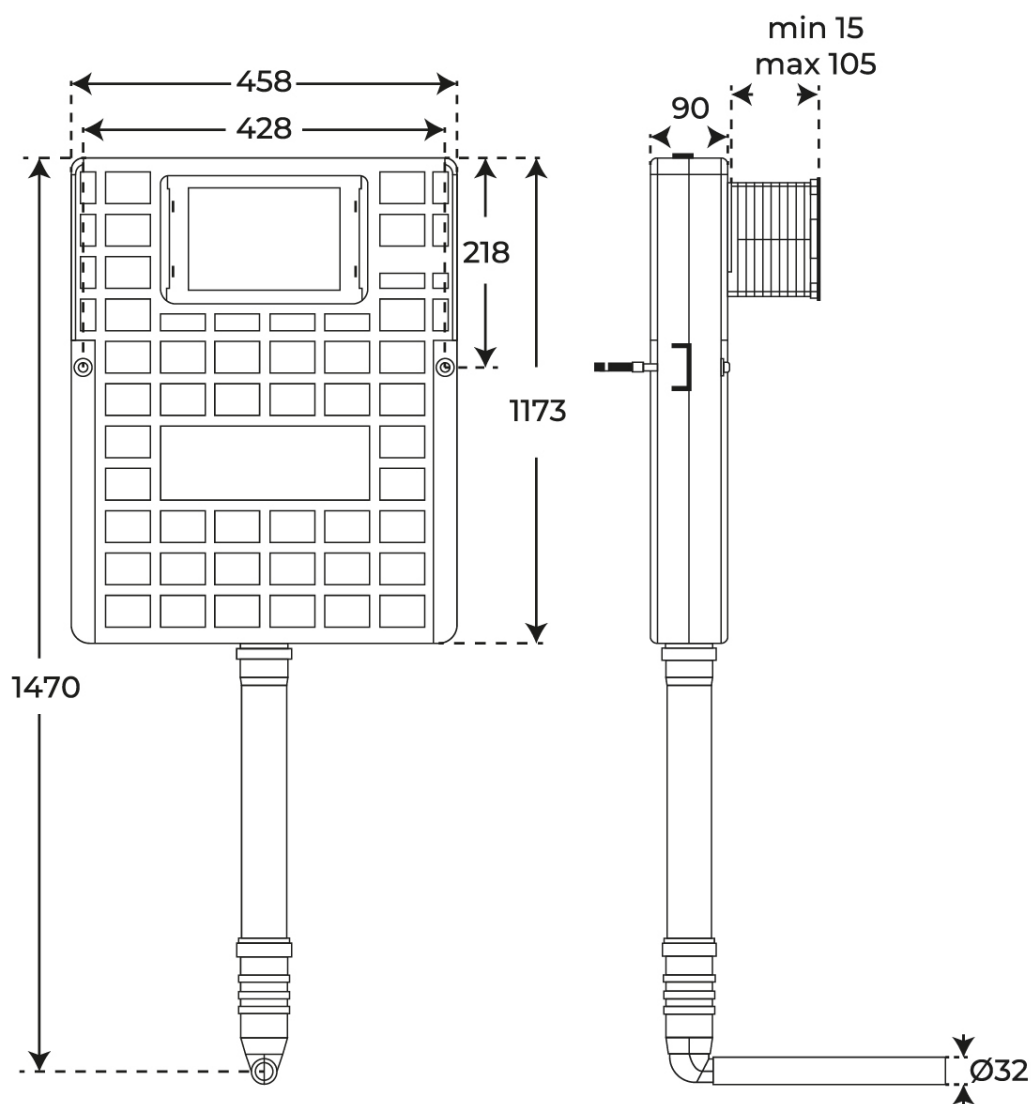

· CISTERNAS

Cisterna oculta para inodoro compacto Slim

Cisternas, serie Slim.

REFERENCIA 05105 EAN 8435479751054

FIG. 01

CISTERNA OCULTA PARA INODORO COMPACTO SLIM

Salida de agua
Salida horizontal

Tipo de descarga
3L/6L

Dimensiones
147 x 45.8 x 9 cm

Las imágenes son ilustrativas y pueden presentar ligeras variaciones en color y detalles respecto al producto real. Esto puede deberse a distintas configuraciones de pantalla o procesos de impresión.

Ver online
www.fossilnatura.com/producto/cisterna-oculta-para-inodoro-compacto-slim

§ 01 · CISTERNA OCULTA PARA INODORO COMPACTO SLIM

Especificaciones *técnicas*

DIMENSIONES	147 x 45.8 x 9 cm
TIPO DE DESCARGA	3L/6L
SALIDA DE AGUA	Salida horizontal

§ 03 · CISTERNA OCULTA PARA INODORO COMPACTO SLIM

Plano técnico

Dimensiones de instalación, puntos de acometida y salida de agua. Valores orientativos.

Los valores del plano técnico son orientativos. Consulte a su instalador antes de realizar la preinstalación.