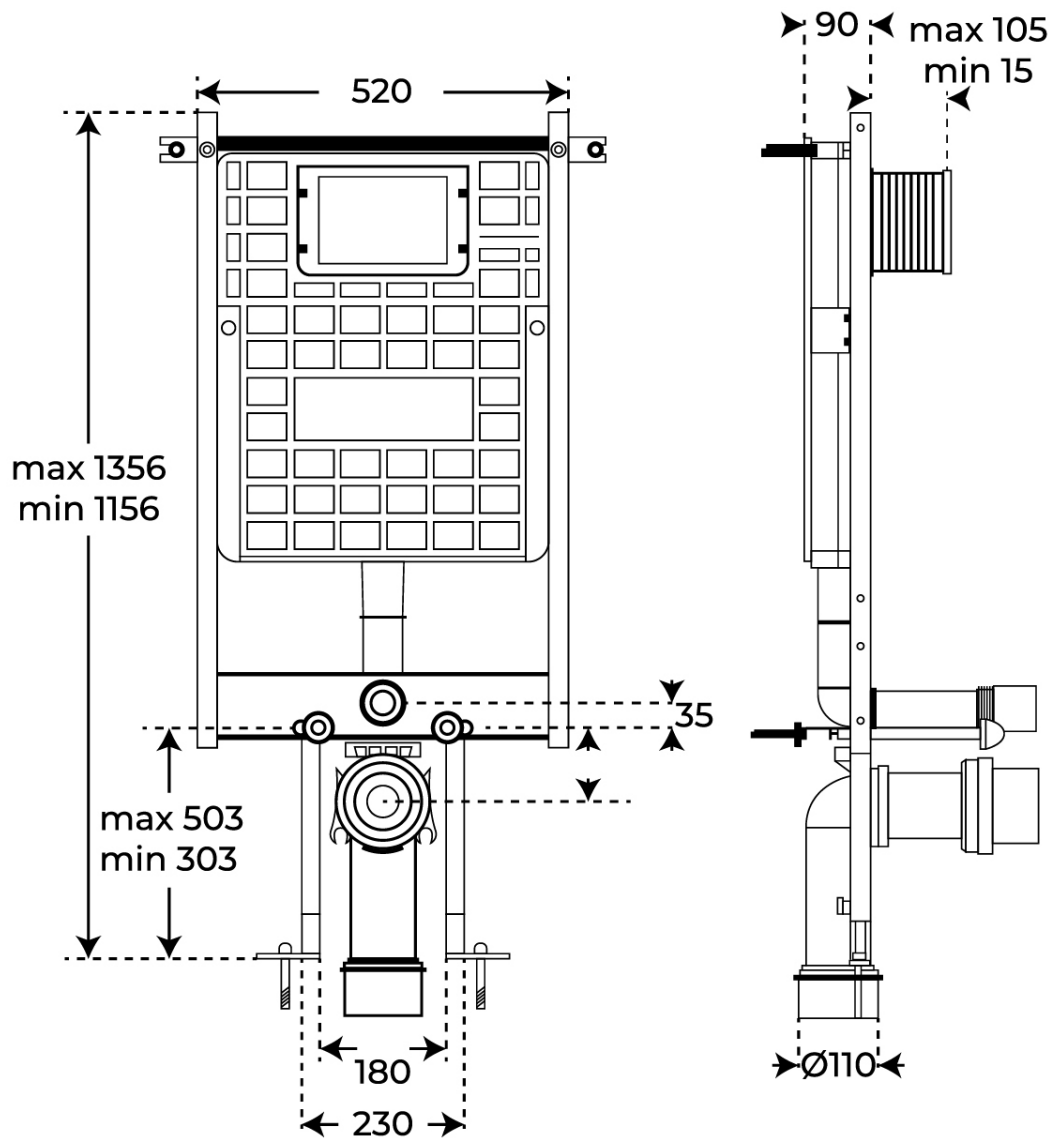

· CISTERNAS

Cisterna oculta para inodoro suspendido Slim

Cisternas, serie Slim.

REFERENCIA

04958

EAN

8435479749587

FIG. 01

CISTERNA OCULTA PARA INODORO SUSPENDIDO SLIM

Salida de agua Salida horizontal	Tipo de descarga 3L/6L	Dimensiones 135.6 x 52 x 9 cm
-------------------------------------	---------------------------	----------------------------------

§ 01 · CISTERNA OCULTA PARA INODORO SUSPENDIDO SLIM

Especificaciones *técnicas*

DIMENSIONES

135.6 x 52 x 9 cm

SALIDA DE AGUA

Salida horizontal

TIPO DE DESCARGA

3L/6L

§ 03 · CISTERNA OCULTA PARA INODORO SUSPENDIDO SLIM

Plano técnico

Dimensiones de instalación, puntos de acometida y salida de agua. Valores orientativos.

Los valores del plano técnico son orientativos. Consulte a su instalador antes de realizar la preinstalación.