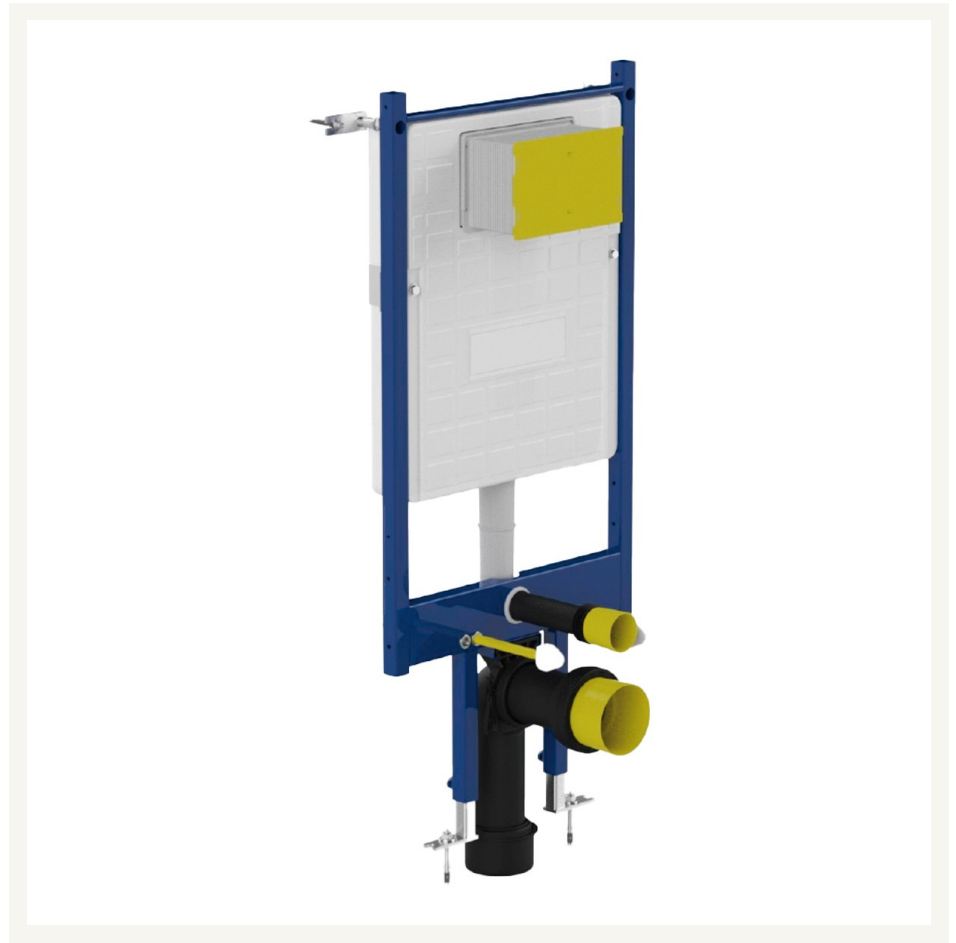

· CISTERNAS

Cisterna oculta para inodoro suspendido Slim

Cisternas, serie Slim.

REFERENCIA
04958

EAN
8435479749587

FIG. 01

CISTERNA OCULTA PARA INODORO SUSPENDIDO SLIM

Salida de agua Salida horizontal	Tipo de descarga 3L/6L	Dimensiones 135.6 x 52 x 9 cm
-------------------------------------	---------------------------	----------------------------------

Las imágenes son ilustrativas y pueden presentar ligeras variaciones en color y detalles respecto al producto real. Esto puede deberse a distintas configuraciones de pantalla o procesos de impresión.

Ver online
www.fossilnatura.com/producto/cisterna-oculta-para-inodoro-suspendido-slim

§ 01 · CISTERNA OCULTA PARA INODORO SUSPENDIDO SLIM

Especificaciones *técnicas*

DIMENSIONES

135.6 x 52 x 9 cm

SALIDA DE AGUA

Salida horizontal

TIPO DE DESCARGA

3L/6L

§ 03 · CISTERNA OCULTA PARA INODORO SUSPENDIDO SLIM

Plano técnico

Dimensiones de instalación, puntos de acometida y salida de agua. Valores orientativos.

Los valores del plano técnico son orientativos. Consulte a su instalador antes de realizar la preinstalación.