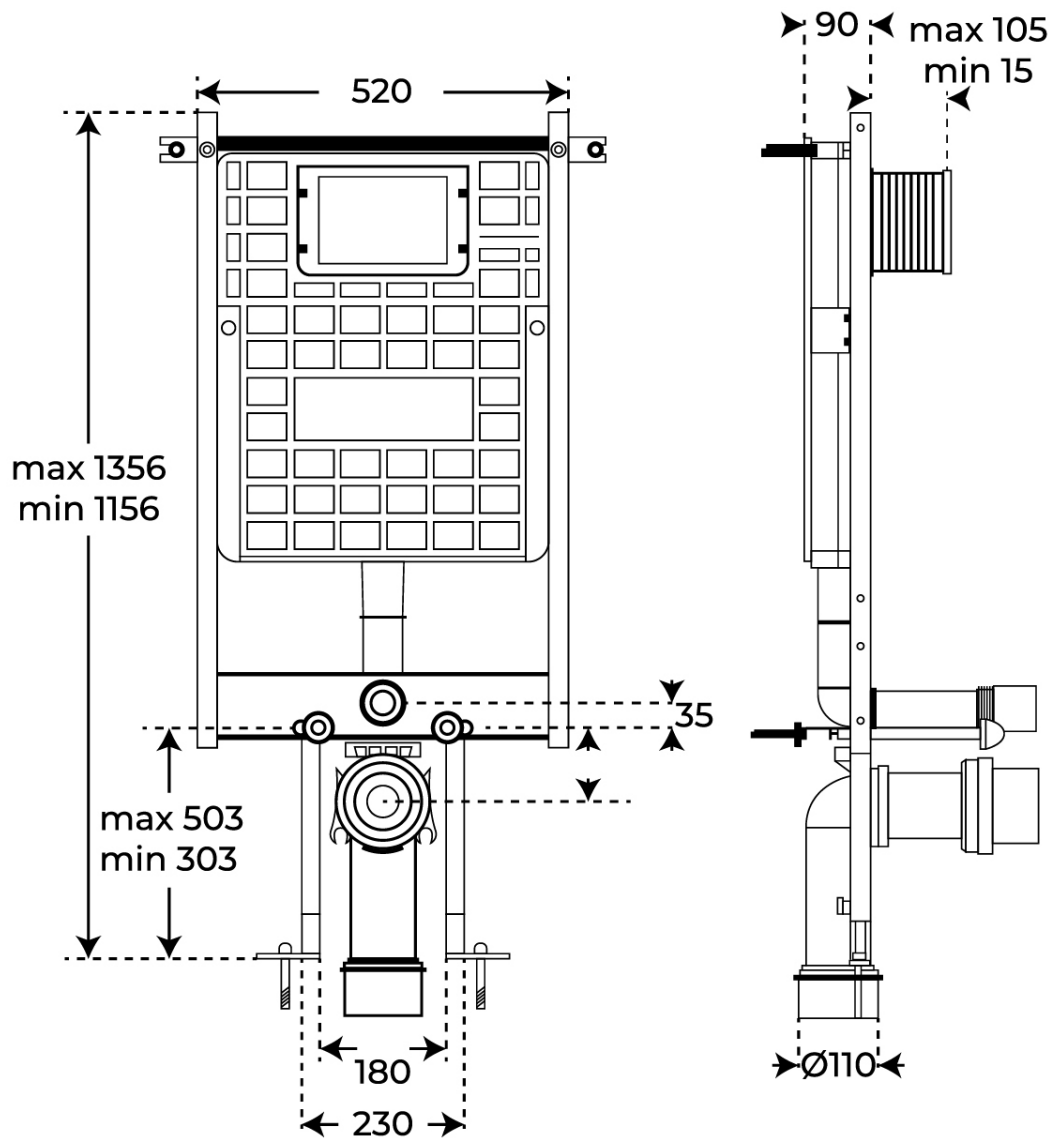

· CISTERNAS

Cisterna oculta para inodoro suspendido Slim

Cisternas, serie Slim.

REFERENCIA
04958

EAN
8435479749587

FIG. 01

CISTERNA OCULTA PARA INODORO SUSPENDIDO SLIM

Salida de agua Salida horizontal	Tipo de descarga 3L/6L	Dimensiones 135.6 x 52 x 9 cm
-------------------------------------	---------------------------	----------------------------------

§ 01 · CISTERNA OCULTA PARA INODORO SUSPENDIDO SLIM

Especificaciones *técnicas*

DIMENSIONES

135.6 x 52 x 9 cm

SALIDA DE AGUA

Salida horizontal

TIPO DE DESCARGA

3L/6L

§ 03 · CISTERNA OCULTA PARA INODORO SUSPENDIDO SLIM

Plano técnico

Dimensiones de instalación, puntos de acometida y salida de agua. Valores orientativos.

Los valores del plano técnico son orientativos. Consulte a su instalador antes de realizar la preinstalación.