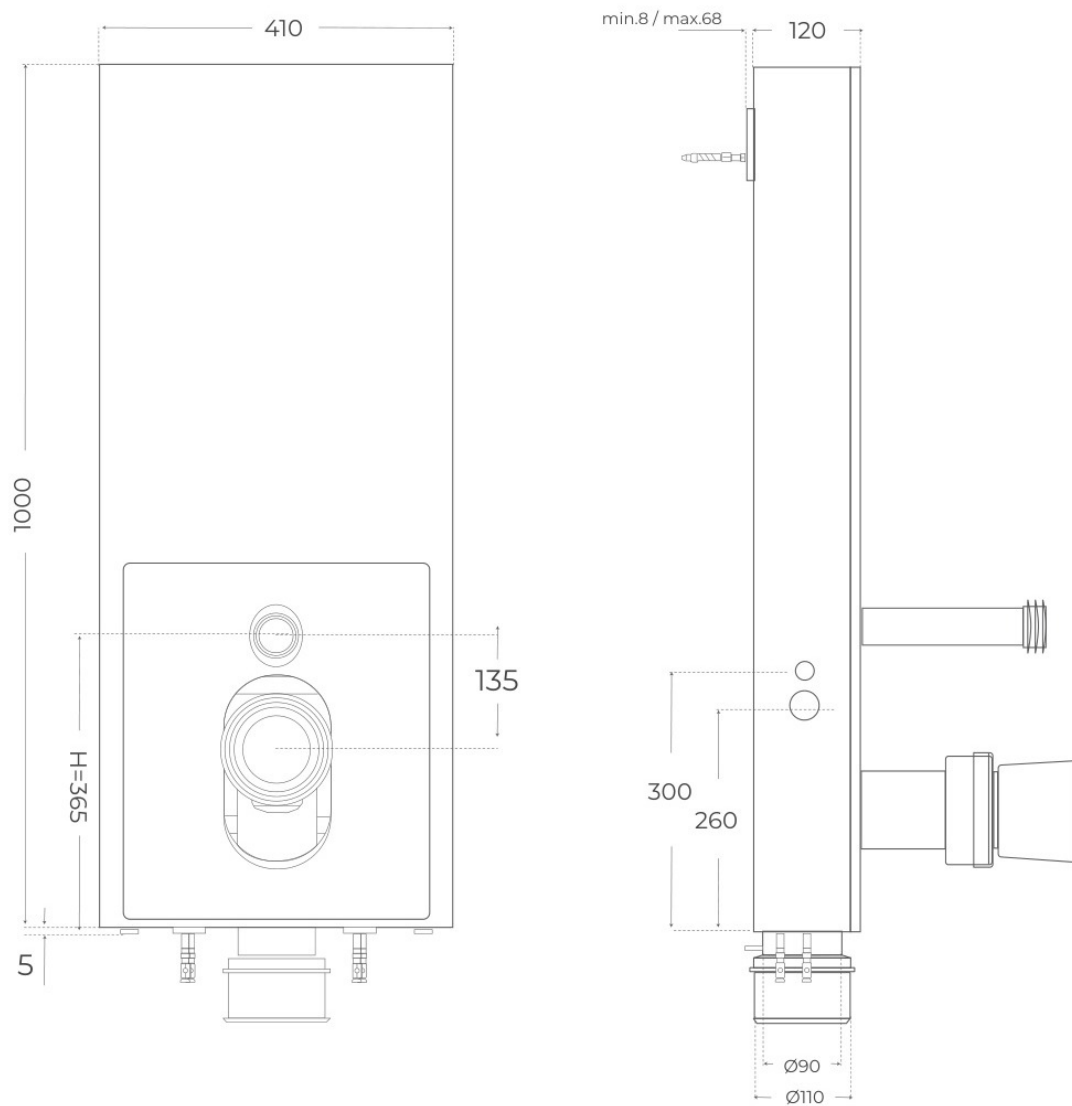

# Cisterna vista para Inodoro compacto Empire

Cisternas, serie Empire.

REFERENCIAS VER  
2 variantes Tabla completa § 02

FIG. 01

CISTERNA VISTA PARA INODORO COMPACTO EMPIRE

Salida de agua Salida Dual	Tipo de descarga —	Dimensiones 100 x 41 x 12 cm
-------------------------------	-----------------------	---------------------------------

# Especificaciones *técnicas*

DIMENSIONES	100 × 41 × 12 cm
DISEÑO	Adosado a pared
SALIDA DE AGUA	Salida Dual
ENTRADA DE AGUA	Entrada lateral izq. taza

§ 02 · REFERENCIAS

## Variantes *disponibles*

COLOR	SKU	EAN
Negro	02003	8435479702087
Blanco	02004	8435479702094

§ 03 · CISTERNA VISTA PARA INODORO COMPACTO EMPIRE

# Plano técnico

Dimensiones de instalación, puntos de acometida y salida de agua. Valores orientativos.

Los valores del plano técnico son orientativos. Consulte a su instalador antes de realizar la preinstalación.