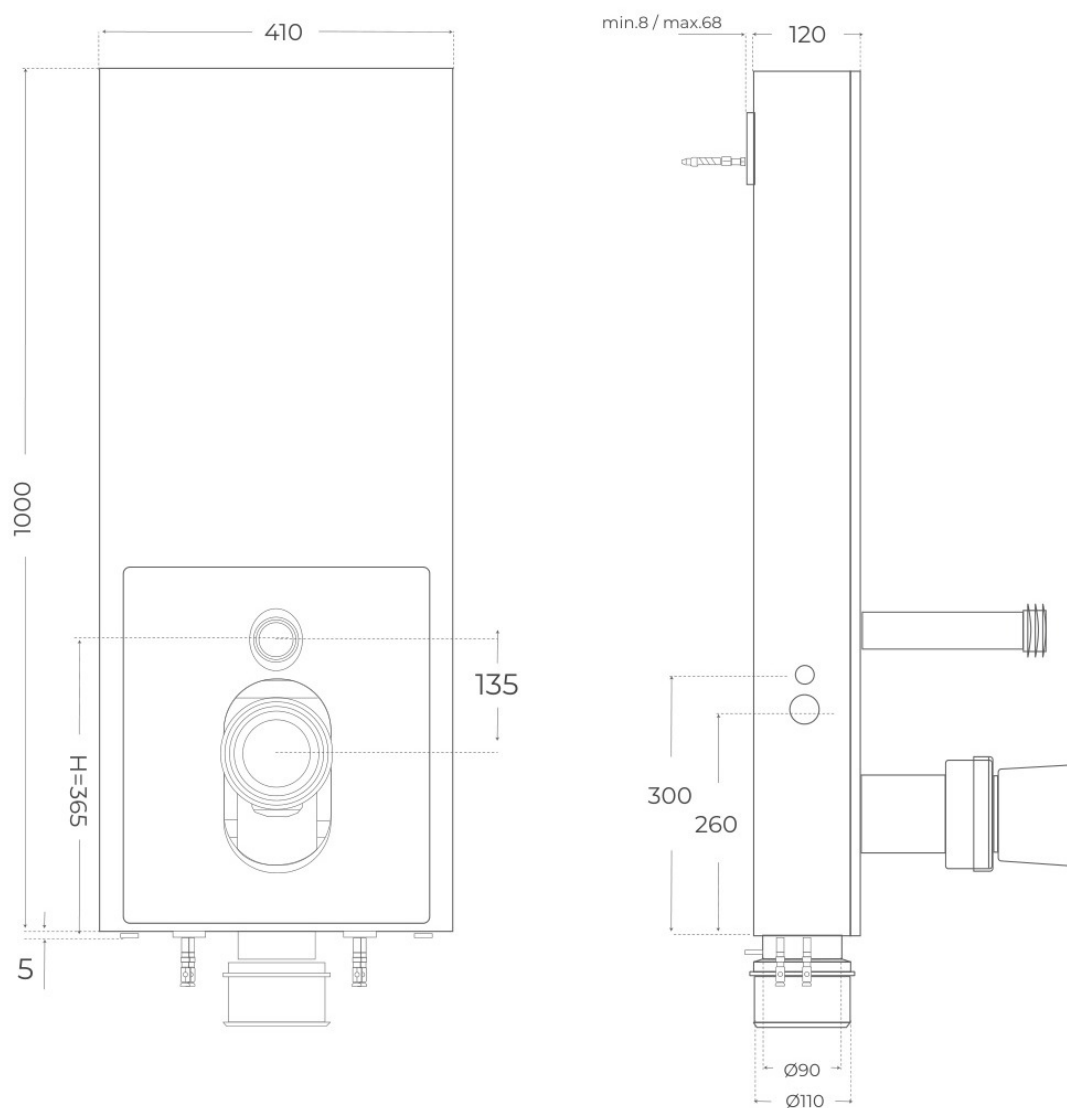

§ 03 · CISTERNA VISTA PARA INODORO COMPACTO EMPIRE

Plano técnico

Dimensiones de instalación, puntos de acometida y salida de agua. Valores orientativos.

Los valores del plano técnico son orientativos. Consulte a su instalador antes de realizar la preinstalación.