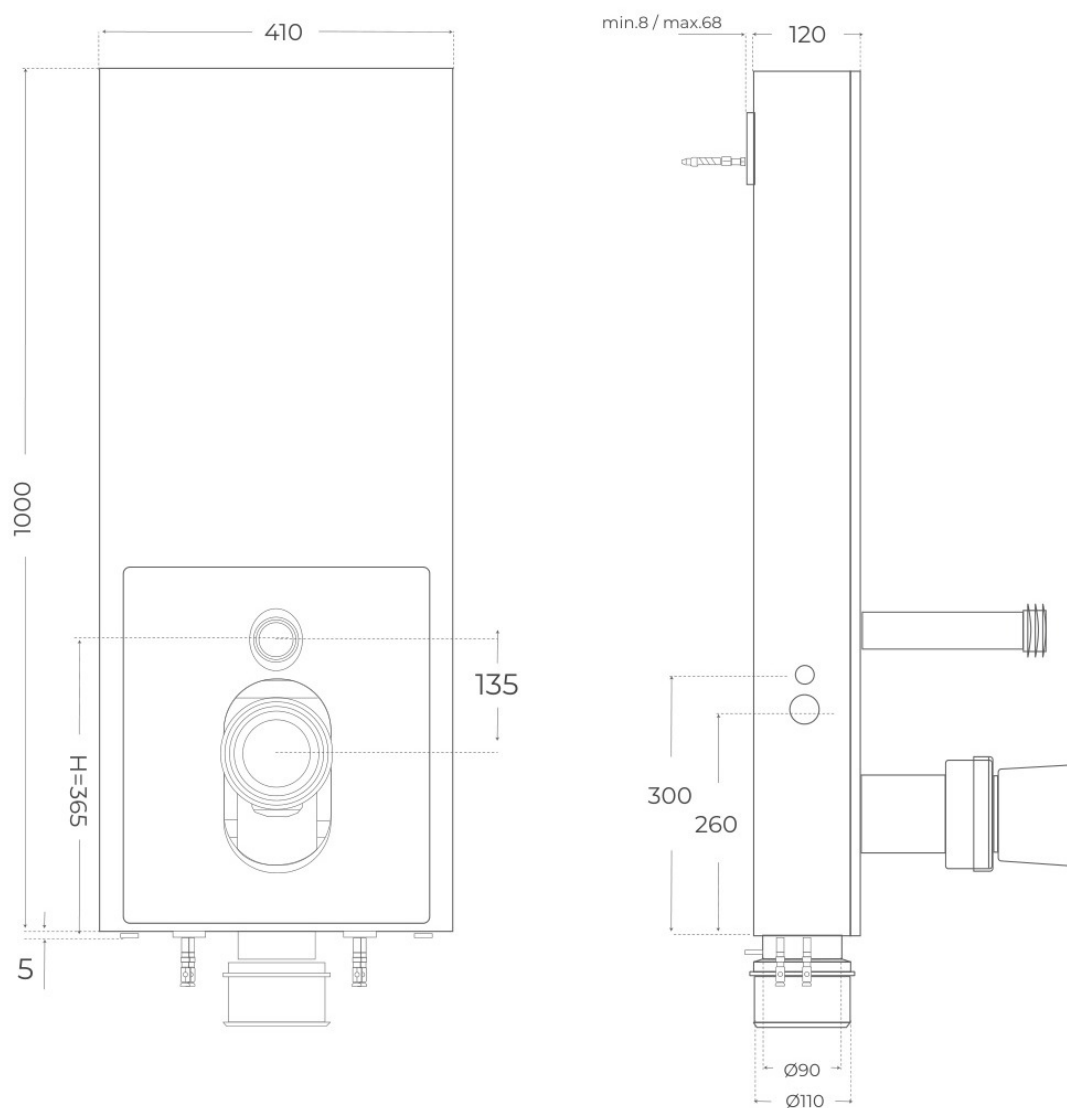

# Cisterna vista para Inodoro compacto Empire

Cisternas, serie Empire.

REFERENCIAS VER  
2 variantes Tabla completa § 02

FIG. 01

CISTERNA VISTA PARA INODORO COMPACTO EMPIRE

Salida de agua Salida Dual	Tipo de descarga —	Dimensiones 100 x 41 x 12 cm
-------------------------------	-----------------------	---------------------------------

# Especificaciones *técnicas*

DIMENSIONES	100 × 41 × 12 cm
DISEÑO	Adosado a pared
SALIDA DE AGUA	Salida Dual
ENTRADA DE AGUA	Entrada lateral izq. taza

§ 02 · REFERENCIAS

## Variantes *disponibles*

COLOR	SKU	EAN
Negro	02003	8435479702087
Blanco	02004	8435479702094

§ 03 · CISTERNA VISTA PARA INODORO COMPACTO EMPIRE

# Plano técnico

Dimensiones de instalación, puntos de acometida y salida de agua. Valores orientativos.

Los valores del plano técnico son orientativos. Consulte a su instalador antes de realizar la preinstalación.