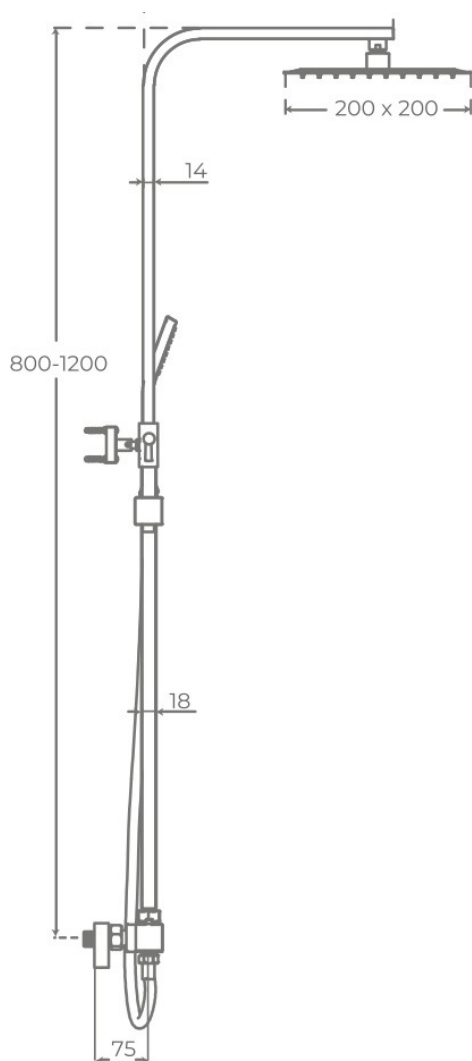

Ver online
www.fossilnatura.com/producto/columna-de-ducha-arrecife

§ 01 · COLUMNA DE DUCHA ARRECIFE

Especificaciones *técnicas*

MATERIAL	Acero inoxidable
TIPO DE ACCIONADO	Termostático
DISEÑO	Moderno

§ 02 · REFERENCIAS

Variantes *disponibles*

COLOR	SKU	EAN
Plata	08048	8435479780481
Negro	08057	8435479780573

§ 03 · COLUMNA DE DUCHA ARRECIFE

Plano técnico

Dimensiones de instalación, puntos de acometida y salida de agua. Valores orientativos.