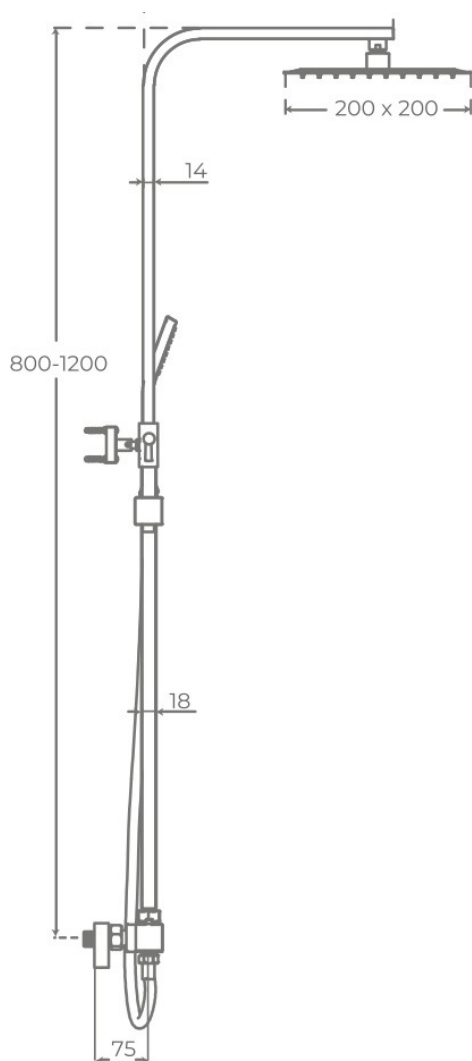

# Especificaciones *técnicas*

MATERIAL	Acero inoxidable
TIPO DE ACCIONADO	Termostático
DISEÑO	Moderno

§ 02 · REFERENCIAS

# Plano técnico

Dimensiones de instalación, puntos de acometida y salida de agua. Valores orientativos.