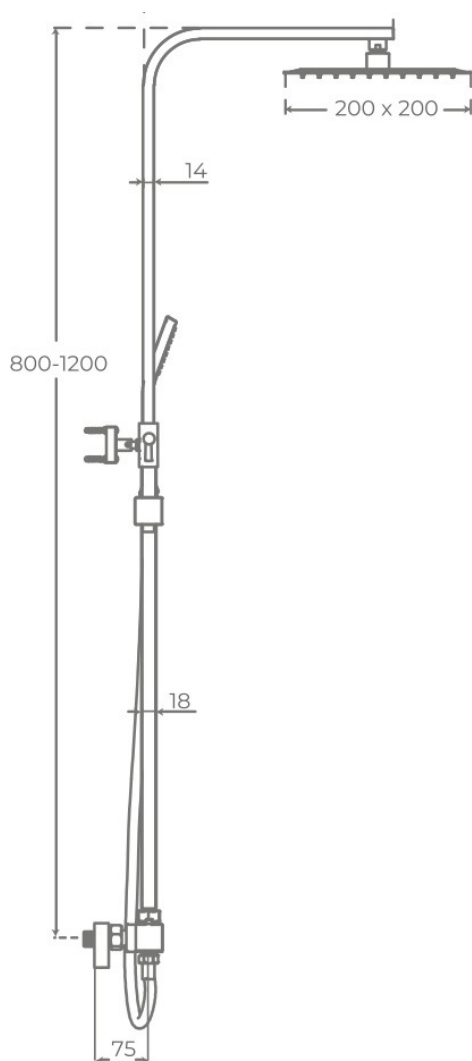

· GRIFERÍA

Columna de ducha Bequia

Serie Bequia.

REFERENCIAS

4 variantes

VER

Tabla completa §
02

FIG. 01

COLUMNA DE DUCHA BEQUIA

<p>Material Acero inoxidable</p>	<p>Tipo de accionado Monomando</p>	<p>Diseño / Instalación Moderno</p>
--------------------------------------	--	---

· DOCUMENTACIÓN VISUAL

Las imágenes son ilustrativas y pueden presentar ligeras variaciones en color y detalles respecto al producto real. Esto puede deberse a distintas configuraciones de pantalla o procesos de impresión.

Ver online
www.fossilnatura.com/producto/columna-de-ducha-bequia

§ 01 · COLUMNA DE DUCHA BEQUIA

Especificaciones *técnicas*

MATERIAL	Acero inoxidable
TIPO DE ACCIONADO	Monomando
DISEÑO	Moderno

§ 02 · REFERENCIAS

Plano técnico

Dimensiones de instalación, puntos de acometida y salida de agua. Valores orientativos.

Columna de ducha Arrecife

Los valores del plano técnico son orientativos. Consulte a su instalador antes de realizar la preinstalación.