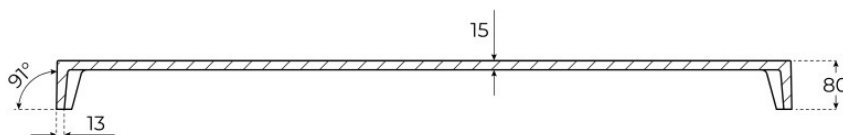

§ 01 · ENCIMERA PARA MUEBLE KÁBALA

Especificaciones *técnicas*

MATERIAL	Mineral Composite
COLORES	Blanco
ACABADOS	Mate

§ 02 · REFERENCIAS

Variantes *disponibles*

ANCHO	SKU	EAN
121	03630	8435479736303
101	03629	8435479736297
81	03628	8435479736280
61	03627	8435479736273

§ 03 · ENCIMERA PARA MUEBLE KÁBALA

Plano técnico

Dimensiones de instalación, puntos de acometida y salida de agua. Valores orientativos.

Los valores del plano técnico son orientativos. Consulte a su instalador antes de realizar la preinstalación.