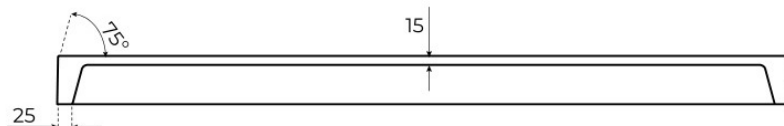

§ 01 · ENCIMERA PARA MUEBLE KÁBALA

Especificaciones *técnicas*

MATERIAL	Mineral Composite
COLORES	Blanco
ACABADOS	Mate

§ 02 · REFERENCIAS

Variantes *disponibles*

ANCHO	SKU	EAN
121	03630	8435479736303
101	03629	8435479736297
81	03628	8435479736280
61	03627	8435479736273

§ 03 · ENCIMERA PARA MUEBLE KÁBALA

Plano técnico

Dimensiones de instalación, puntos de acometida y salida de agua. Valores orientativos.

Los valores del plano técnico son orientativos. Consulte a su instalador antes de realizar la preinstalación.