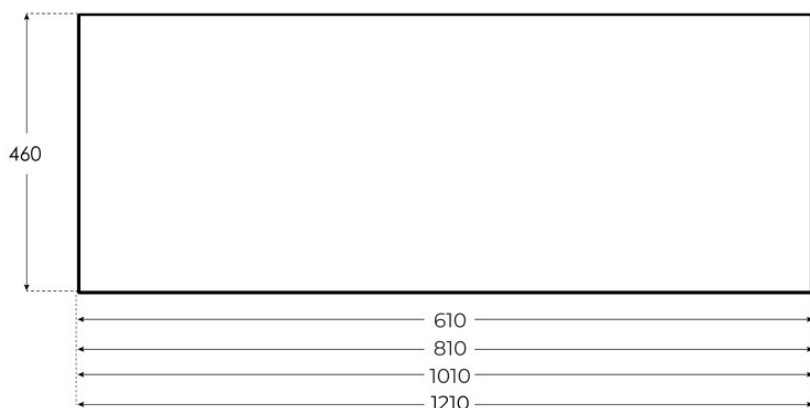

§ 01 · ENCIMERA PARA MUEBLE KÁBALA

Especificaciones *técnicas*

MATERIAL	Mineral Composite
COLORES	Blanco
ACABADOS	Mate

§ 02 · REFERENCIAS

Variantes *disponibles*

ANCHO	SKU	EAN
121	03630	8435479736303
101	03629	8435479736297
81	03628	8435479736280
61	03627	8435479736273

§ 03 · ENCIMERA PARA MUEBLE KÁBALA

Plano técnico

Dimensiones de instalación, puntos de acometida y salida de agua. Valores orientativos.

Los valores del plano técnico son orientativos. Consulte a su instalador antes de realizar la preinstalación.