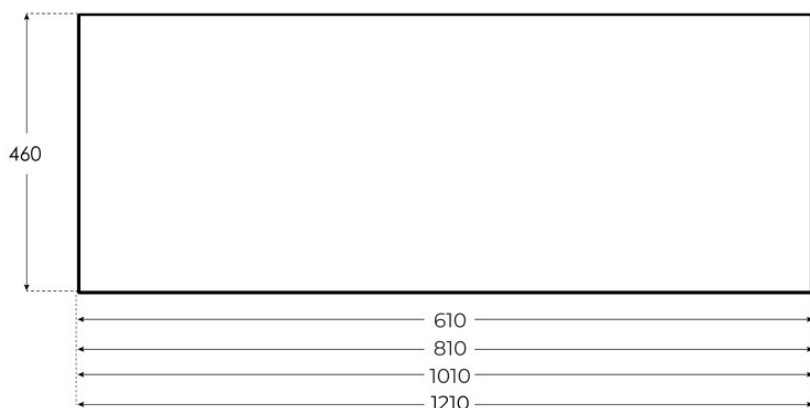

# Plano técnico

Dimensiones de instalación, puntos de acometida y salida de agua. Valores orientativos.

Los valores del plano técnico son orientativos. Consulte a su instalador antes de realizar la preinstalación.