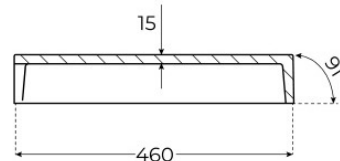

Variantes *disponibles*

ANCHO	SKU	EAN
121	03630	8435479736303
101	03629	8435479736297
81	03628	8435479736280
61	03627	8435479736273

§ 03 · ENCIMERA PARA MUEBLE KÁBALA

Plano técnico

Dimensiones de instalación, puntos de acometida y salida de agua. Valores orientativos.