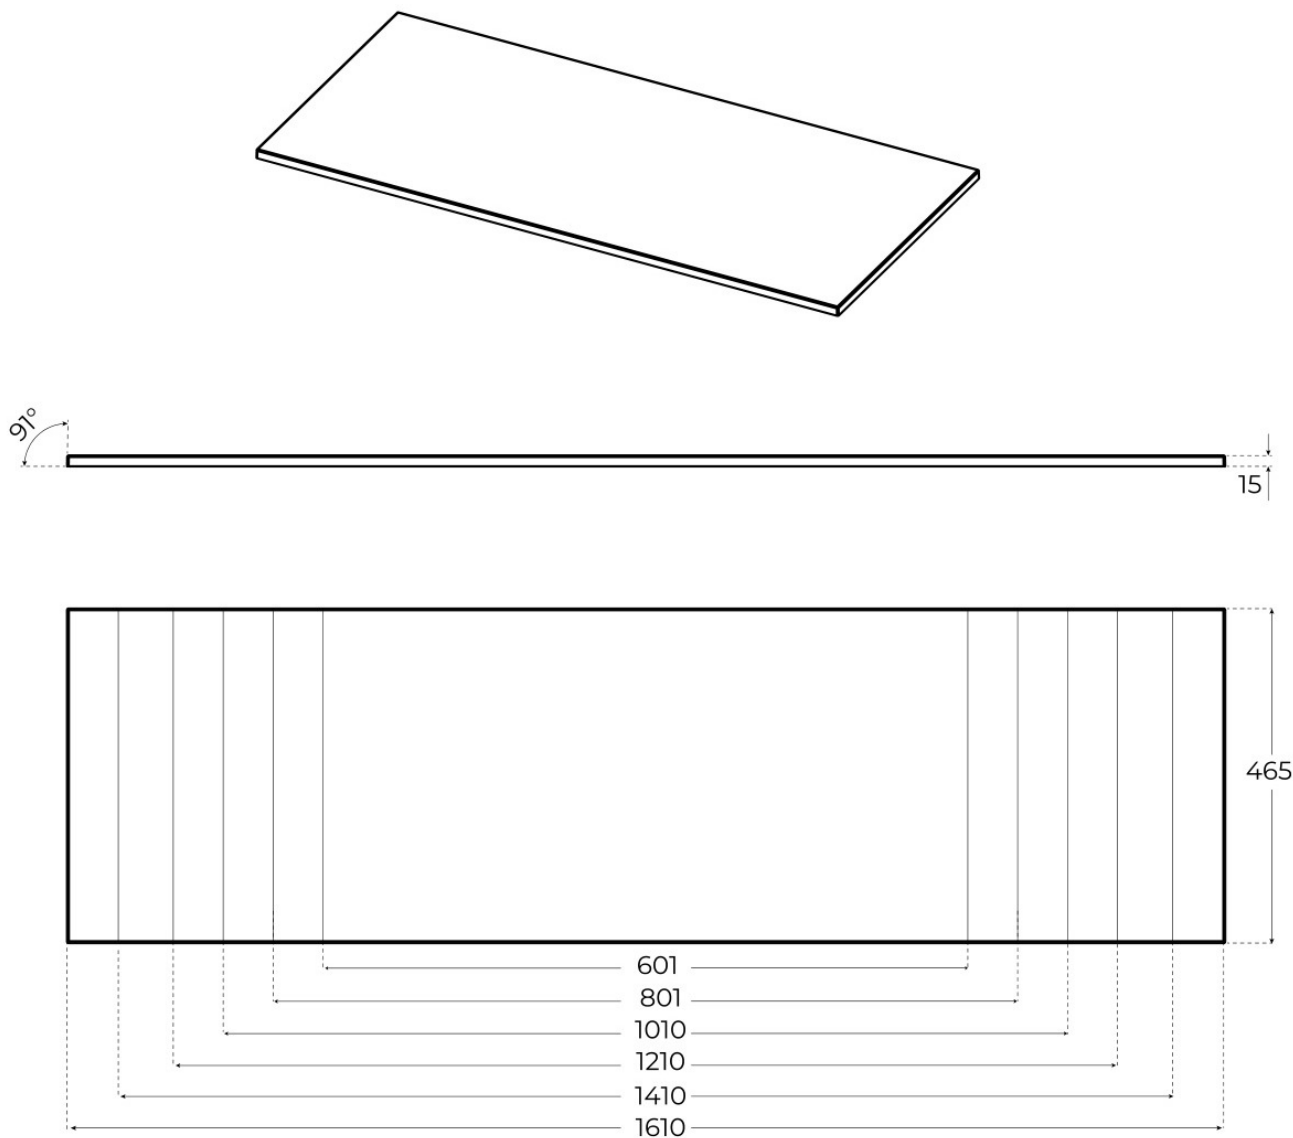

· ENCIMERAS

Encimera para mueble Keta

Serie Keta.

REFERENCIAS

12 variantes

VER

Tabla completa § 02

FIG. 01

Variantes *disponibles*

COLOR	ANCHO	SKU	EAN
Negro	161	03790	8435479737904
Negro	141	03789	8435479737898
Negro	121	03788	8435479737881
Negro	101	03787	8435479737874
Negro	81	03786	8435479737867
Negro	61	03785	8435479737850
Blanco	161	03784	8435479737843
Blanco	141	03783	8435479737836
Blanco	121	03782	8435479737829
Blanco	101	03781	8435479737812
Blanco	81	03780	8435479737805
Blanco	61	03779	8435479737799

§ 03 · ENCIMERA PARA MUEBLE KETA

Plano técnico

Dimensiones de instalación, puntos de acometida y salida de agua. Valores orientativos.

Los valores del plano técnico son orientativos. Consulte a su instalador antes de realizar la preinstalación.