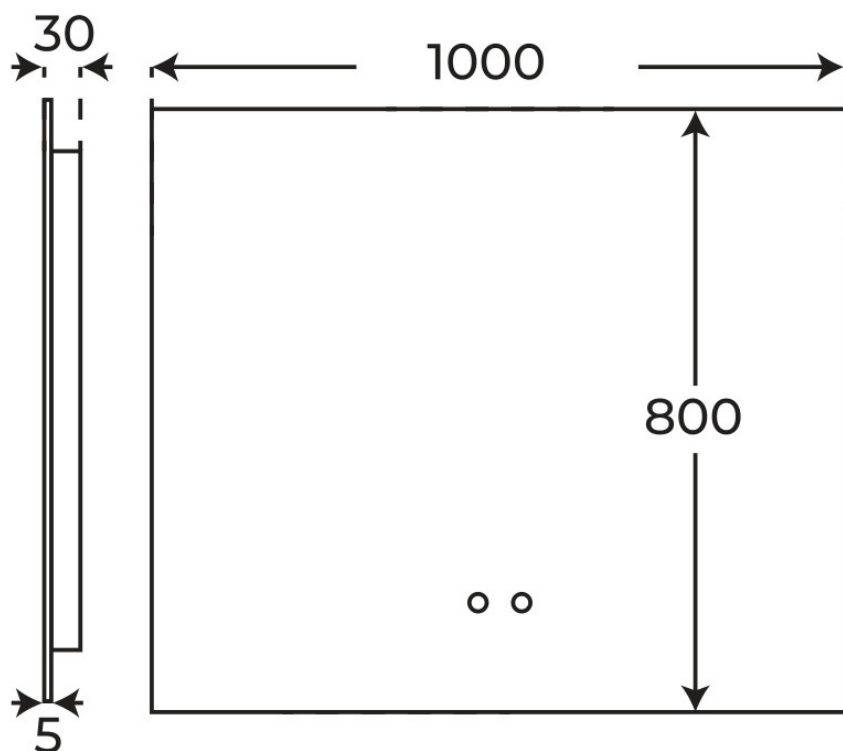

§ 01 · ESPEJO ANGELO

Especificaciones *técnicas*

ANTIVAH0	Incluido
BOTONERA TÁCTIL	Sí
ILUMINACIÓN	Retroiluminado
TEMPERATURA DE LUZ	3 Tonos (Fría, Neutra y Cálida)

§ 02 · REFERENCIAS

Variantes *disponibles*

ANCHO	SKU	EAN
80	10045	8435479765716
100	03773	8435479737737
120	10046	8435479765723
60	03772	8435479737720

§ 03 · ESPEJO ANGELO

Plano técnico

Dimensiones de instalación, puntos de acometida y salida de agua. Valores orientativos.

Medidas en mm

Los valores del plano técnico son orientativos. Consulte a su instalador antes de realizar la preinstalación.