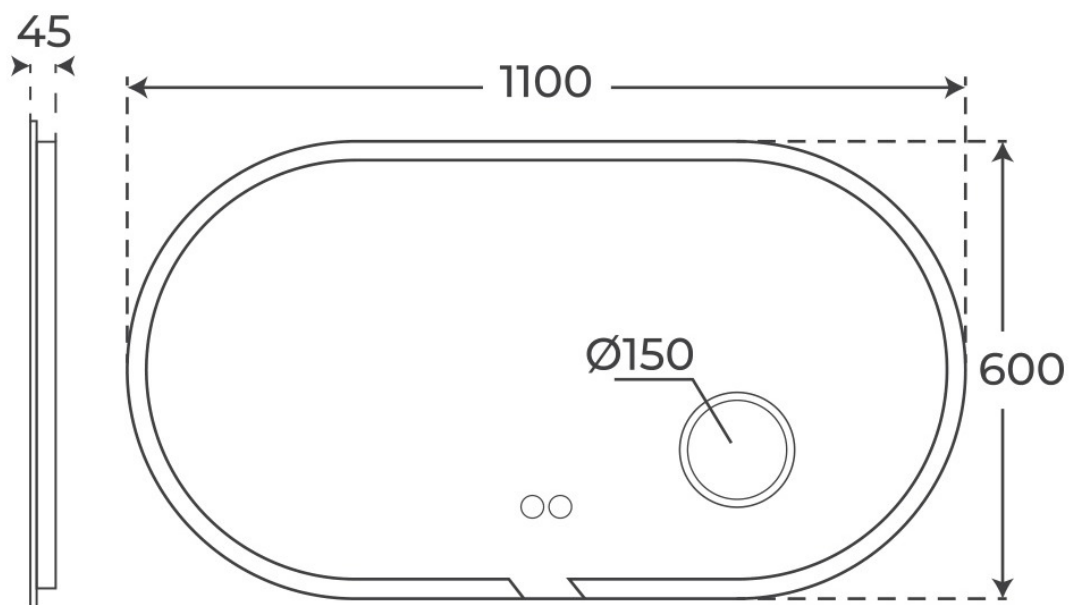

§ 03 · ESPEJO CARLO

Plano técnico

Dimensiones de instalación, puntos de acometida y salida de agua. Valores orientativos.

Los valores del plano técnico son orientativos. Consulte a su instalador antes de realizar la preinstalación.