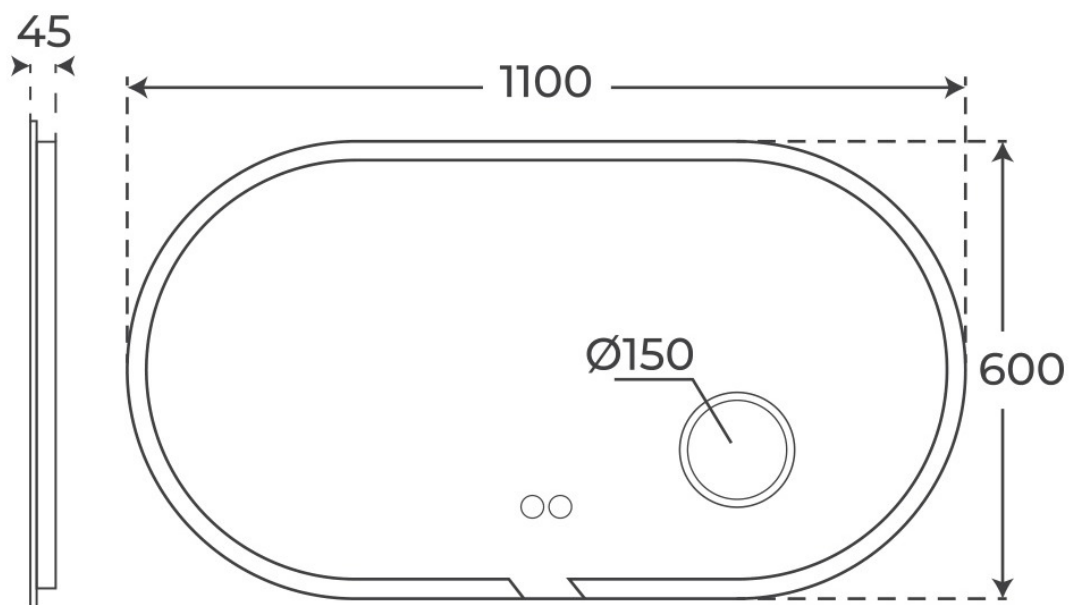

· ESPEJOS

Espejo Carlo

Serie Carlo.
REFERENCIA
05080

EAN
8435479750804

FIG. 01

ESPEJO CARLO

Iluminación Retroiluminada y frontal	Antivaho Incluido	Botonera táctil Sí	Dimensiones 110 x 60 x 4.5 cm
--	----------------------	-----------------------	----------------------------------

Ver online
www.fossilnatura.com/producto/espejo-carlo

§ 01 · ESPEJO CARLO

Especificaciones *técnicas*

DIMENSIONES	110 x 60 x 4.5 cm
ANTIVAHÓ	Incluido
BOTONERA TÁCTIL	Sí
ILUMINACIÓN	Retroiluminada y frontal
TEMPERATURA DE LUZ	3 Tonos (Fría, Neutra y Cálida)

§ 03 · ESPEJO CARLO

Plano técnico

Dimensiones de instalación, puntos de acometida y salida de agua. Valores orientativos.

Los valores del plano técnico son orientativos. Consulte a su instalador antes de realizar la preinstalación.