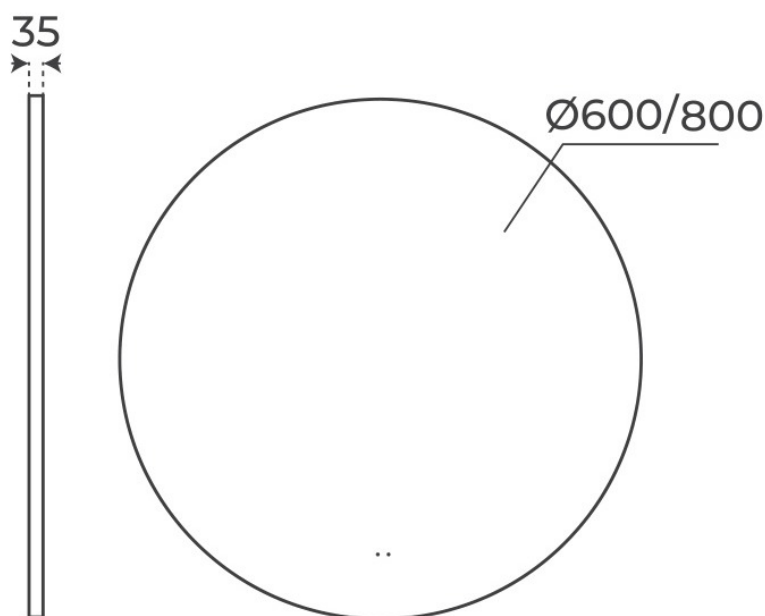

## Variantes *disponibles*

DIÁMETRO	SKU	EAN
60	04788	8435479747880
80	04789	8435479747897

§ 03 · ESPEJO CHIARA

# Plano técnico

Dimensiones de instalación, puntos de acometida y salida de agua. Valores orientativos.

---

Los valores del plano técnico son orientativos. Consulte a su instalador antes de realizar la preinstalación.