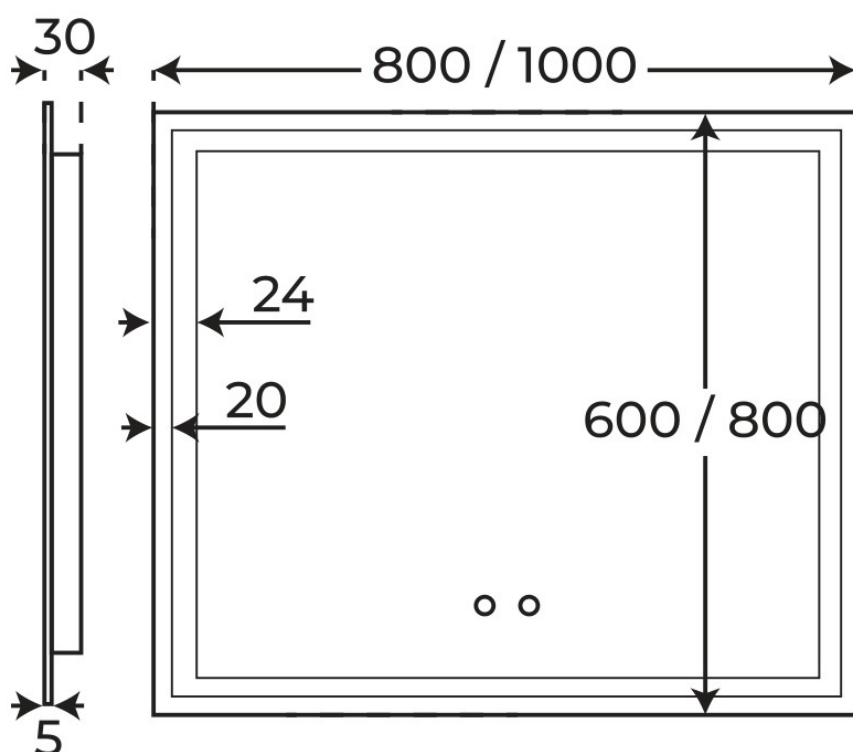

ANCHO	SKU	EAN
60	03768	8435479737683
100	03769	8435479737690
80	10043	8435479765693
120	10044	8435479765709

§ 03 · ESPEJO DAMIANO

Plano técnico

Dimensiones de instalación, puntos de acometida y salida de agua. Valores orientativos.