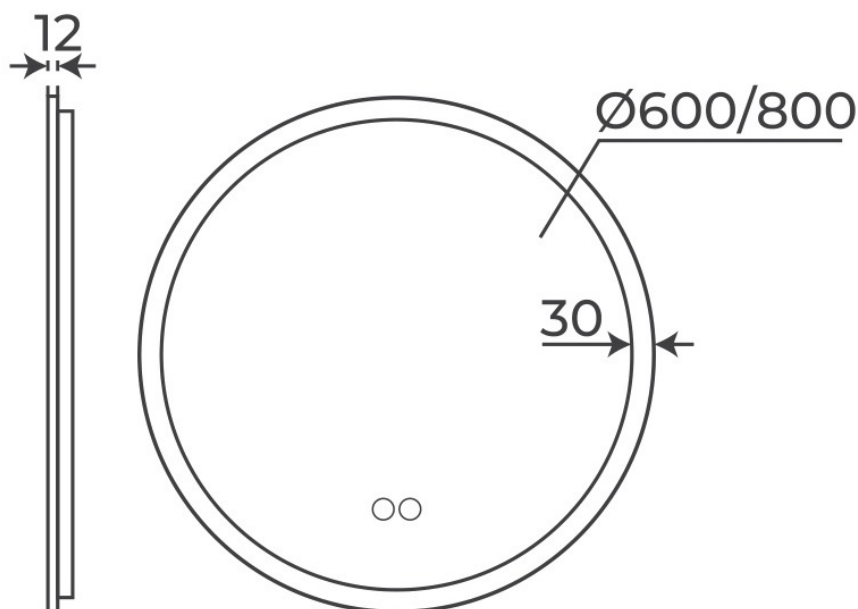

## Variantes disponibles

DIÁMETRO	SKU	EAN
60	05085	8435479750859
80	05086	8435479750866

§ 03 · ESPEJO DONNA

# Plano técnico

Dimensiones de instalación, puntos de acometida y salida de agua. Valores orientativos.

---

Los valores del plano técnico son orientativos. Consulte a su instalador antes de realizar la preinstalación.