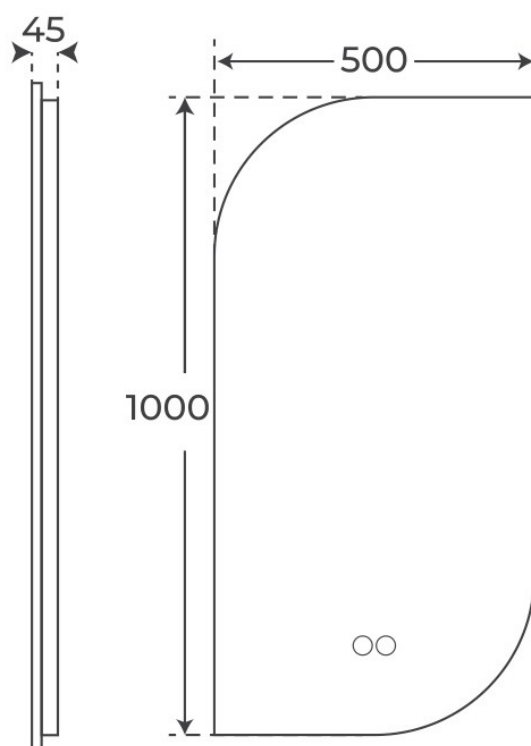

· ESPEJOS

Espejo Elio

Serie Elio.
REFERENCIA
05081

EAN
8435479750811

FIG. 01

ESPEJO ELIO

Iluminación Retroiluminado	Antivaho Incluido	Botonera táctil Sí	Dimensiones 50 x 4.5 x 100 cm
-------------------------------	----------------------	-----------------------	----------------------------------

Ver online
www.fossilnatura.com/producto/espejo-elio

§ 01 · ESPEJO ELIO

Especificaciones *técnicas*

DIMENSIONES	50 × 4.5 × 100 cm
ANTIVAHÓ	Incluido
BOTONERA TÁCTIL	Sí
ILUMINACIÓN	Retroiluminado
TEMPERATURA DE LUZ	3 Tonos (Fría, Neutra y Cálida)

§ 03 · ESPEJO ELIO

Plano técnico

Dimensiones de instalación, puntos de acometida y salida de agua. Valores orientativos.

Los valores del plano técnico son orientativos. Consulte a su instalador antes de realizar la preinstalación.