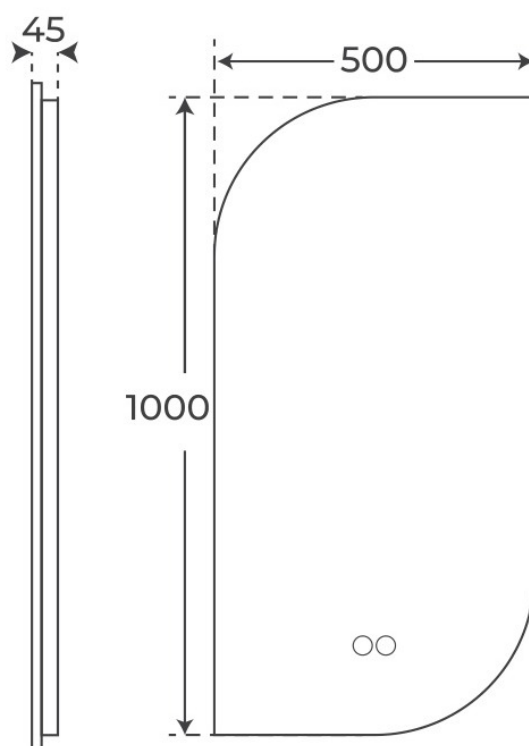

· ESPEJOS

Espejo Elio

Serie Elio.
REFERENCIA
05081

EAN
8435479750811

FIG. 01

ESPEJO ELIO

Iluminación Retroiluminado	Antivaho Incluido	Botonera táctil Sí	Dimensiones 50 x 4.5 x 100 cm
-------------------------------	----------------------	-----------------------	----------------------------------

Ver online
www.fossilnatura.com/producto/espejo-elio

§ 01 · ESPEJO ELIO

Especificaciones *técnicas*

DIMENSIONES	50 × 4.5 × 100 cm
ANTIVAHÓ	Incluido
BOTONERA TÁCTIL	Sí
ILUMINACIÓN	Retroiluminado
TEMPERATURA DE LUZ	3 Tonos (Fría, Neutra y Cálida)

§ 03 · ESPEJO ELIO

Plano técnico

Dimensiones de instalación, puntos de acometida y salida de agua. Valores orientativos.

Los valores del plano técnico son orientativos. Consulte a su instalador antes de realizar la preinstalación.