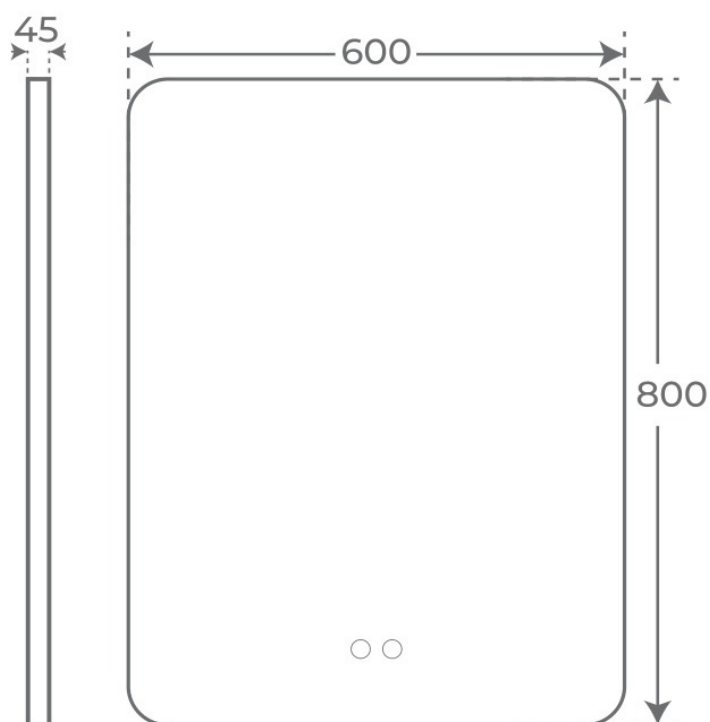

§ 01 · ESPEJO EMMA

Especificaciones *técnicas*

COLOR DEL MARCO	Negro
ANTIVAHÓ	Incluido
BOTONERA TÁCTIL	Sí
ILUMINACIÓN	Retroiluminado
TEMPERATURA DE LUZ	3 Tonos (Fría, Neutra y Cálida)

§ 02 · REFERENCIAS

Variantes *disponibles*

COLOR	ANCHO	SKU	EAN
Dorado	60	04477	8435479744773
Negro	60	04476	8435479744766
Negro	80	10047	8435479765730
Negro	100	10048	8435479765747

§ 03 · ESPEJO EMMA

Plano técnico

Dimensiones de instalación, puntos de acometida y salida de agua. Valores orientativos.

Los valores del plano técnico son orientativos. Consulte a su instalador antes de realizar la preinstalación.