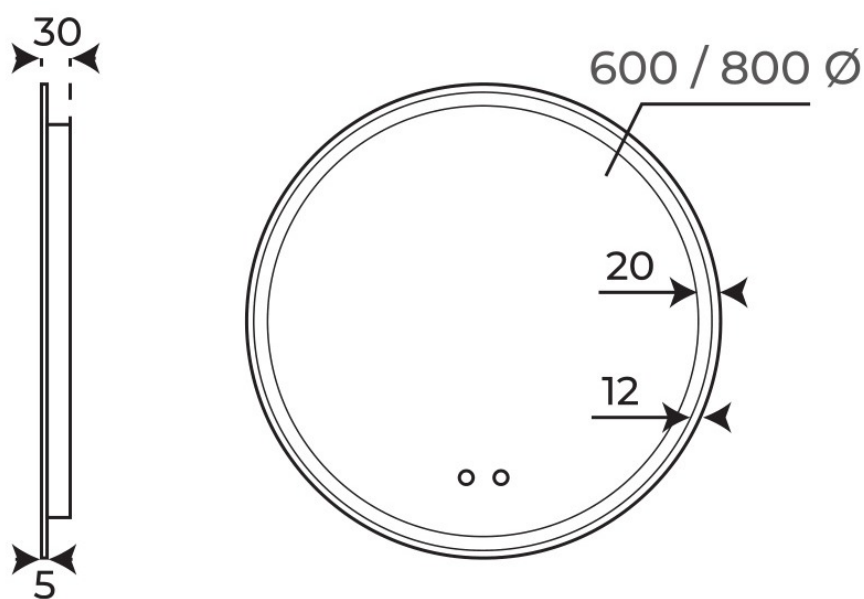

## Variantes *disponibles*

DIÁMETRO	SKU	EAN
60	03758	8435479737584
80	03759	8435479737591

§ · DOCUMENTACIÓN ADJUNTA

espejo-fabio

[https://www.fossilnatura.com/admin/uploads/adjuntos/espejo-fabio\\_modelo-3d-bim\\_priv.obj](https://www.fossilnatura.com/admin/uploads/adjuntos/espejo-fabio_modelo-3d-bim_priv.obj)

# Plano técnico

Dimensiones de instalación, puntos de acometida y salida de agua. Valores orientativos.

Medidas en mm

Los valores del plano técnico son orientativos. Consulte a su instalador antes de realizar la preinstalación.