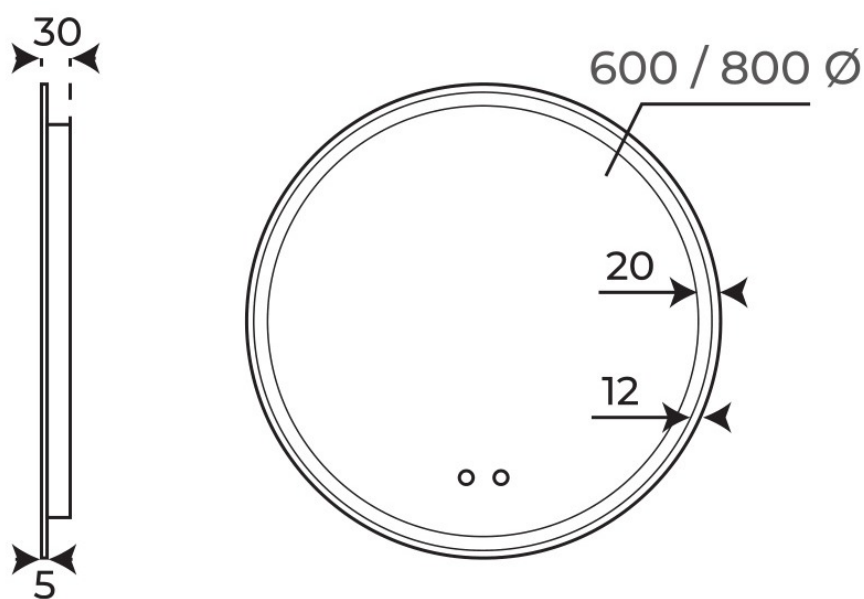

## Variantes *disponibles*

DIÁMETRO	SKU	EAN
60	03758	8435479737584
80	03759	8435479737591

§ · DOCUMENTACIÓN ADJUNTA

espejo-fabio

[https://www.fossilnatura.com/admin/uploads/adjuntos/espejo-fabio\\_modelo-3d-bim\\_priv.obj](https://www.fossilnatura.com/admin/uploads/adjuntos/espejo-fabio_modelo-3d-bim_priv.obj)

## Plano técnico

Dimensiones de instalación, puntos de acometida y salida de agua. Valores orientativos.

Medidas en mm

Los valores del plano técnico son orientativos. Consulte a su instalador antes de realizar la preinstalación.