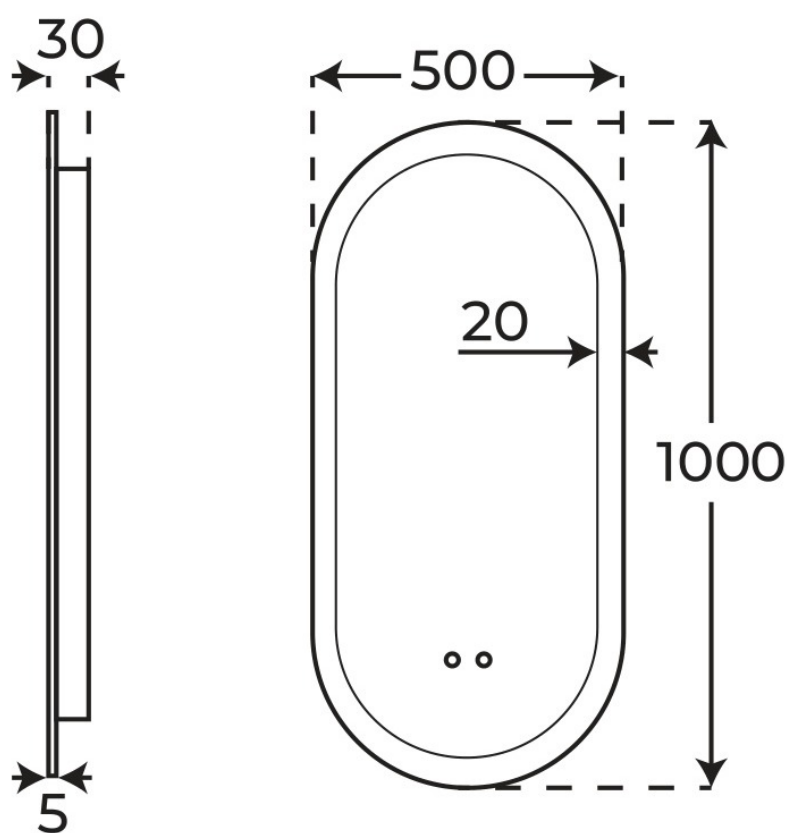

· ESPEJOS

Espejo Gio

Serie Gio.
REFERENCIA
03777EAN
8435479737775

FIG. 01

ESPEJO GIO

Iluminación Retroiluminada y frontal	Antivaho Incluido	Botonera táctil Sí	Dimensiones 50 × 3 × 100 cm
--	----------------------	-----------------------	--------------------------------

§ 01 · ESPEJO GIO

Especificaciones *técnicas*

DIMENSIONES	50 × 3 × 100 cm
ANTIVAHÓ	Incluido
BOTONERA TÁCTIL	Sí
ILUMINACIÓN	Retroiluminada y frontal
TEMPERATURA DE LUZ	3 Tonos (Fría, Neutra y Cálida)

§ 03 · ESPEJO GIO

Plano técnico

Dimensiones de instalación, puntos de acometida y salida de agua. Valores orientativos.

Los valores del plano técnico son orientativos. Consulte a su instalador antes de realizar la preinstalación.