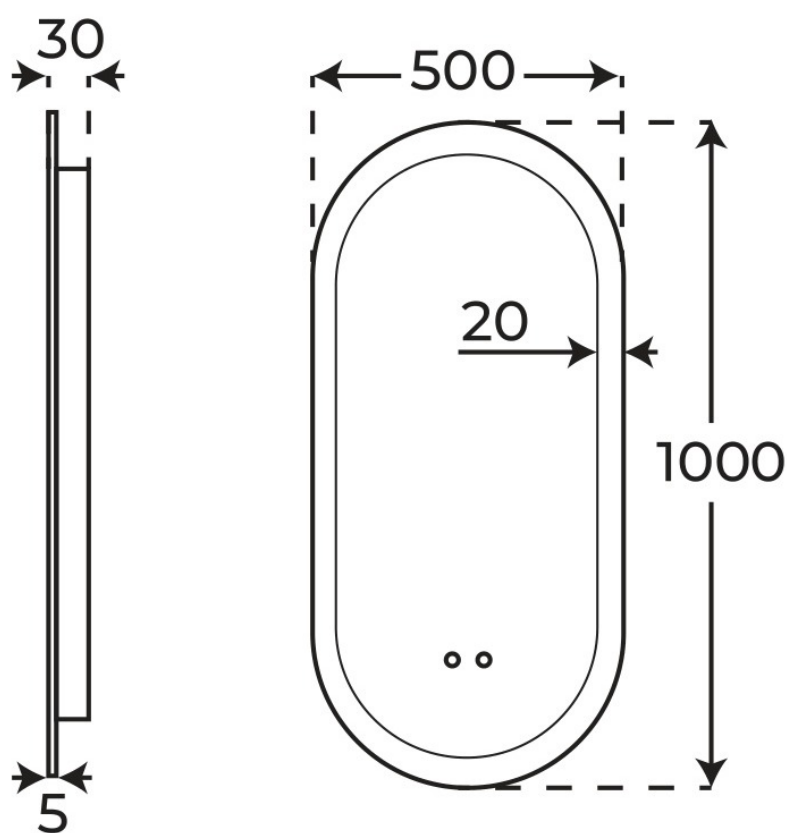

· ESPEJOS

Espejo Gio

Serie Gio.
REFERENCIA
03777

EAN
8435479737775

FIG. 01

ESPEJO GIO

Iluminación Retroiluminada y frontal	Antivaho Incluido	Botonera táctil Sí	Dimensiones 50 × 3 × 100 cm
--	----------------------	-----------------------	--------------------------------

§ 01 · ESPEJO GIO

Especificaciones *técnicas*

DIMENSIONES	50 × 3 × 100 cm
ANTIVAHÓ	Incluido
BOTONERA TÁCTIL	Sí
ILUMINACIÓN	Retroiluminada y frontal
TEMPERATURA DE LUZ	3 Tonos (Fría, Neutra y Cálida)

§ 03 · ESPEJO GIO

Plano técnico

Dimensiones de instalación, puntos de acometida y salida de agua. Valores orientativos.

Los valores del plano técnico son orientativos. Consulte a su instalador antes de realizar la preinstalación.