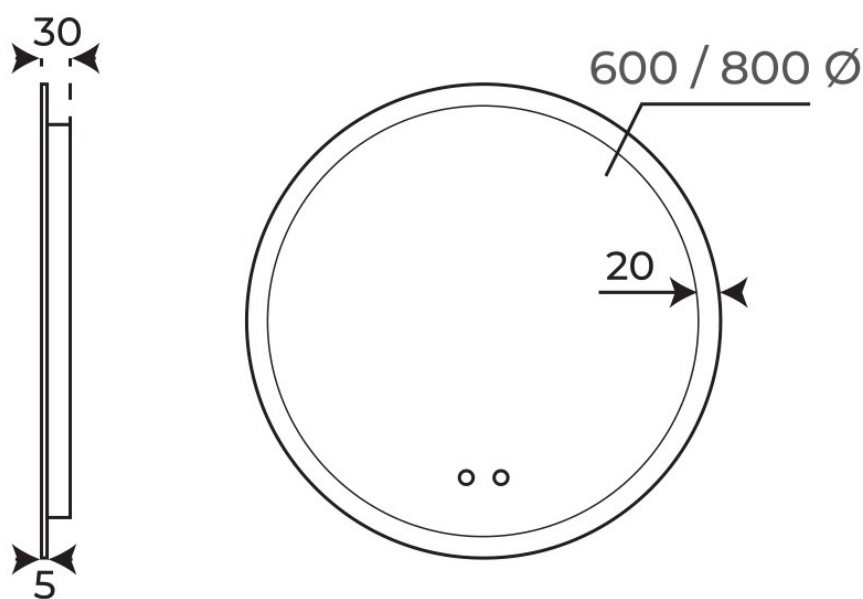

§ 02 · REFERENCIAS

Variantes *disponibles*

DIÁMETRO	SKU	EAN
60	03760	8435479737607
80	03761	8435479737614

§ 03 · ESPEJO ÍCARO

Plano técnico

Dimensiones de instalación, puntos de acometida y salida de agua. Valores orientativos.