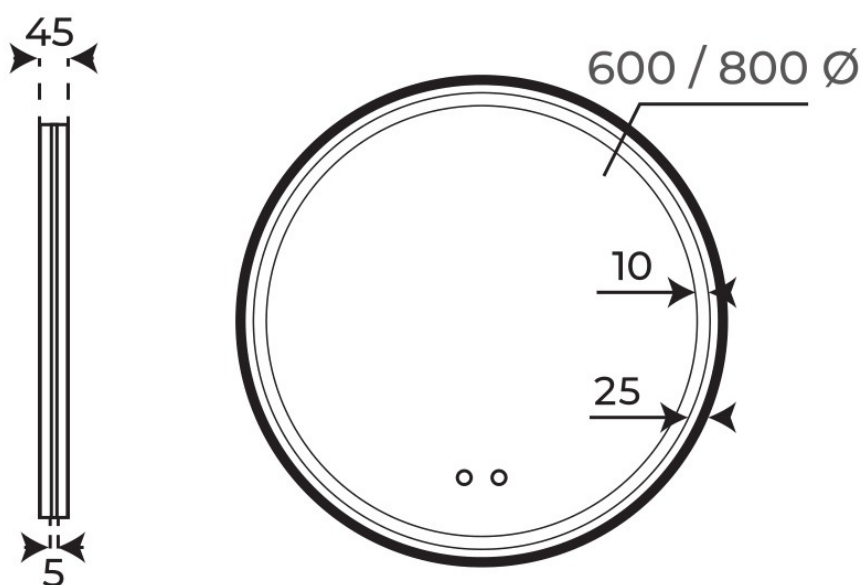

§ 02 · REFERENCIAS

Variantes *disponibles*

DIÁMETRO	SKU	EAN
60	03762	8435479737621
80	03763	8435479737638

§ · DOCUMENTACIÓN ADJUNTA

Espejo-Matteo

https://www.fossilnatura.com/admin/uploads/adjuntos/espejo-matteo_modelo-3d-bim_priv.obj

§ 03 · ESPEJO MATTEO

Plano técnico

Dimensiones de instalación, puntos de acometida y salida de agua. Valores orientativos.

Medidas en mm

Los valores del plano técnico son orientativos. Consulte a su instalador antes de realizar la preinstalación.