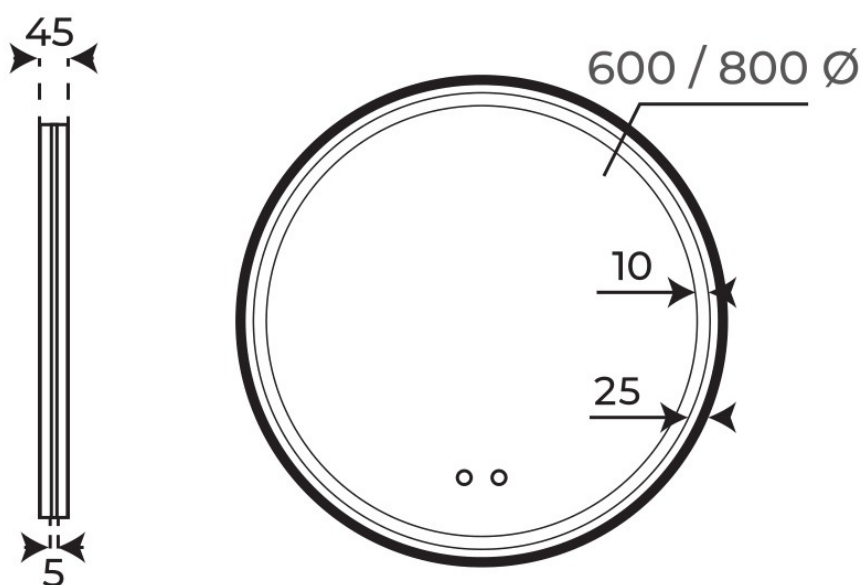

§ 01 · ESPEJO MATTEO

Especificaciones técnicas

ANTIVAH0	Incluido
BOTONERA TÁCTIL	Sí
COLOR DEL MARCO	Negro
ILUMINACIÓN	Luz frontal
TEMPERATURA DE LUZ	3 Tonos (Fría, Neutra y Cálida)

§ 02 · REFERENCIAS

Variantes disponibles

DIÁMETRO	SKU	EAN
60	03762	8435479737621
80	03763	8435479737638

§ 03 · ESPEJO MATTEO

Plano técnico

Dimensiones de instalación, puntos de acometida y salida de agua. Valores orientativos.

Medidas en mm

Los valores del plano técnico son orientativos. Consulte a su instalador antes de realizar la preinstalación.