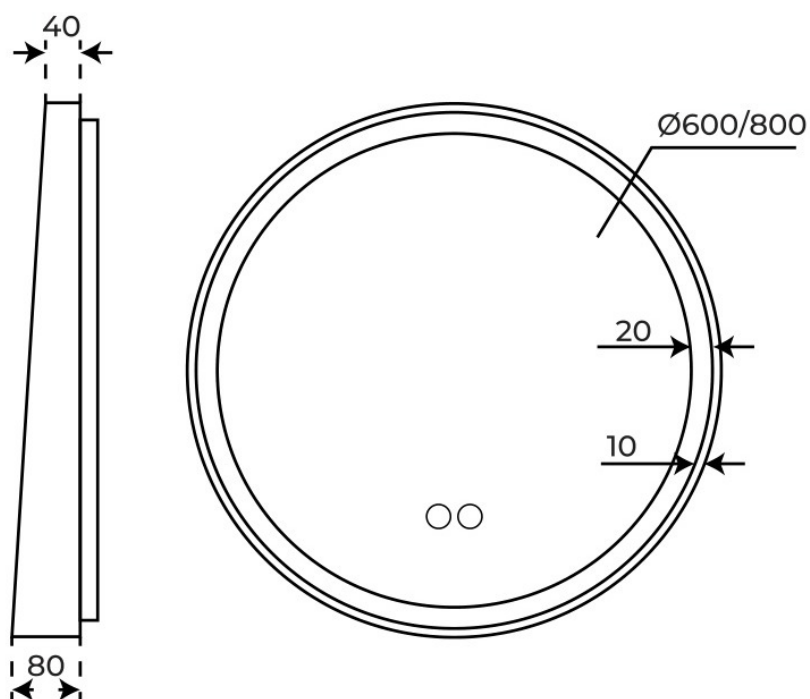

## Variantes *disponibles*

DIÁMETRO	SKU	EAN
60	05083	8435479750835
80	05084	8435479750842

§ 03 · ESPEJO REMO

# Plano técnico

Dimensiones de instalación, puntos de acometida y salida de agua. Valores orientativos.

Los valores del plano técnico son orientativos. Consulte a su instalador antes de realizar la preinstalación.