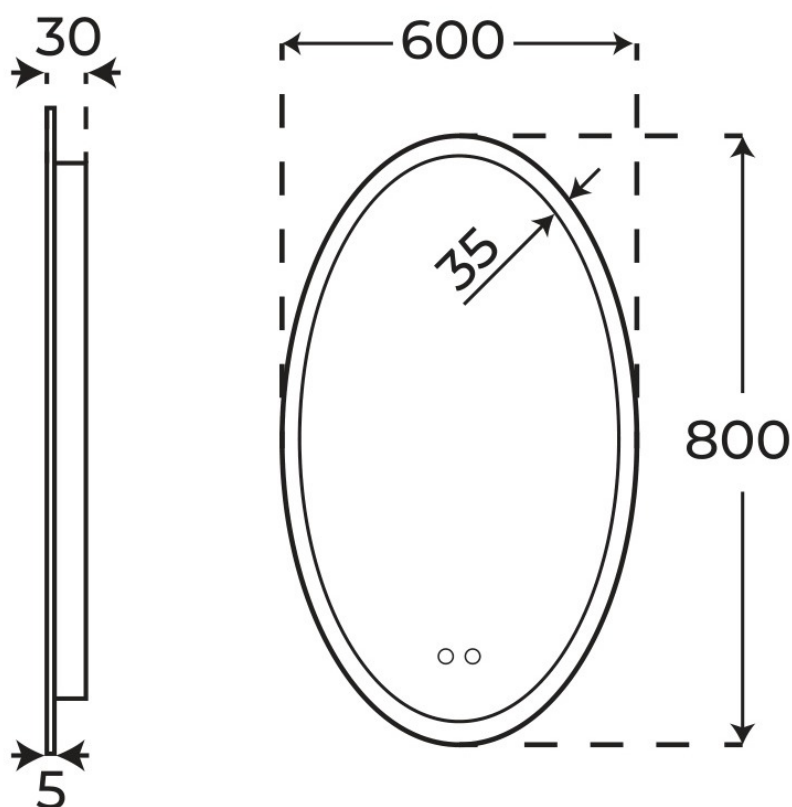

§ 03 · ESPEJO ROME0

Plano técnico

Dimensiones de instalación, puntos de acometida y salida de agua. Valores orientativos.

Medidas en mm

Los valores del plano técnico son orientativos. Consulte a su instalador antes de realizar la preinstalación.