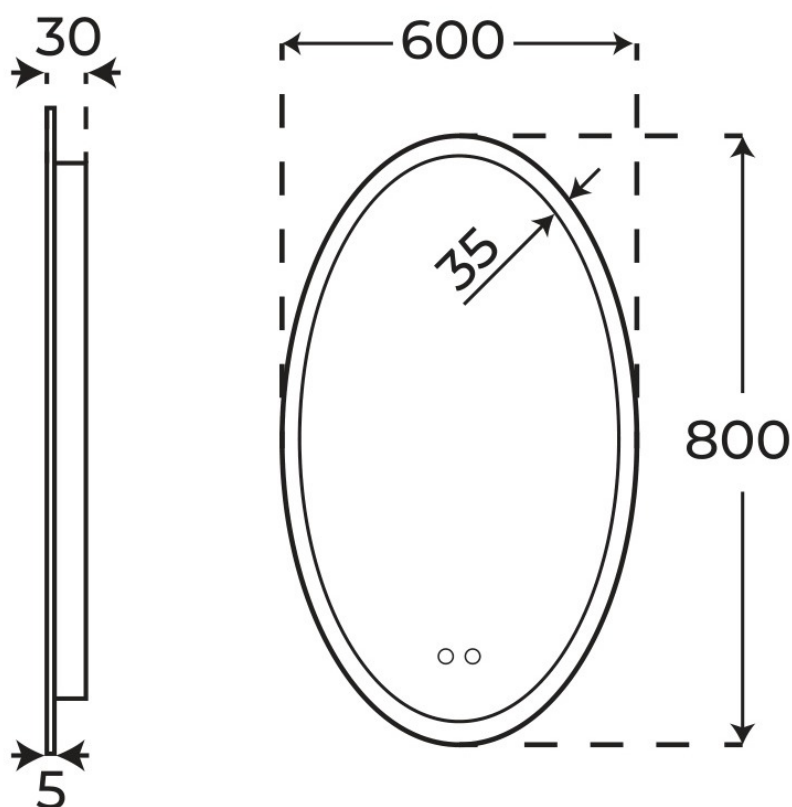

· ESPEJOS

Espejo Romeo

Serie Romeo.

REFERENCIA
03767

EAN
8435479737676

FIG. 01

ESPEJO ROMEO

<p>Iluminación Retroiluminada y frontal</p>	<p>Antivaho Incluido</p>	<p>Botonera táctil Sí</p>	<p>Dimensiones 60 × 3 × 80 cm</p>
---	------------------------------	-------------------------------	---------------------------------------

Ver online
www.fossilnatura.com/producto/espejo-romeo

§ 01 · ESPEJO ROMEO

Especificaciones *técnicas*

DIMENSIONES	60 × 3 × 80 cm
ANTIVAHÓ	Incluido
BOTONERA TÁCTIL	Sí
ILUMINACIÓN	Retroiluminada y frontal
TEMPERATURA DE LUZ	3 Tonos (Fría, Neutra y Cálida)

§ 03 · ESPEJO ROME0

Plano técnico

Dimensiones de instalación, puntos de acometida y salida de agua. Valores orientativos.

Medidas en mm

Los valores del plano técnico son orientativos. Consulte a su instalador antes de realizar la preinstalación.