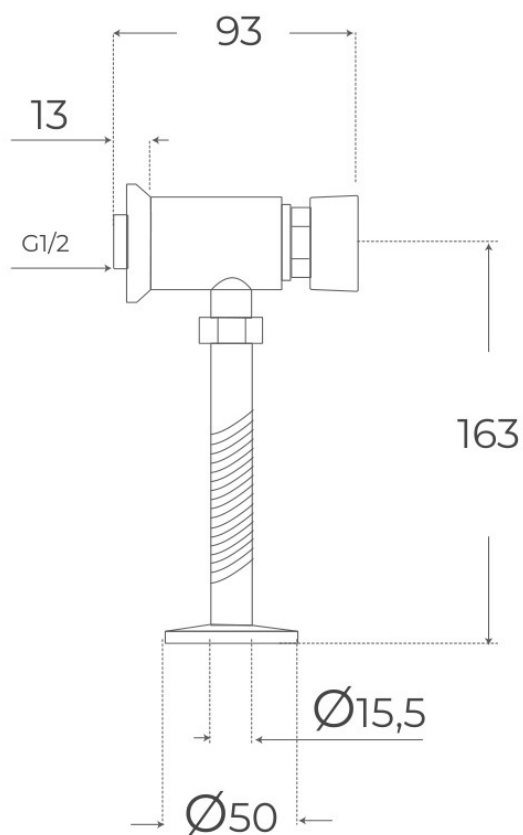

FLUXOR PARA URINARIO

Material Latón	Entrada de agua Vista desde arriba	Dimensiones 15.5 x 93 x 163 cm
-------------------	---------------------------------------	-----------------------------------

· DOCUMENTACIÓN VISUAL

§ 01 · FLUXOR PARA URINARIO

Especificaciones *técnicas*

DIMENSIONES	15.5 × 93 × 163 cm
COLORES	Cromado
ACABADOS	Brillo
MATERIAL	Latón
ENTRADA DE AGUA	Vista desde arriba

§ 03 · FLUXOR PARA URINARIO

Plano técnico

Dimensiones de instalación, puntos de acometida y salida de agua. Valores orientativos.

Los valores del plano técnico son orientativos. Consulte a su instalador antes de realizar la preinstalación.