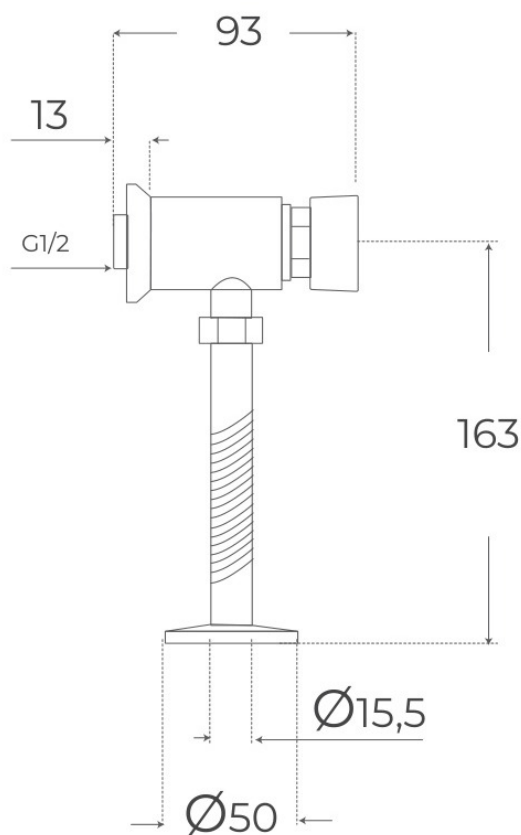

FLUXOR PARA URINARIO

Material Latón	Entrada de agua Vista desde arriba	Dimensiones 15.5 x 93 x 163 cm
-------------------	---------------------------------------	-----------------------------------

· DOCUMENTACIÓN VISUAL

§ 01 · FLUXOR PARA URINARIO

Especificaciones *técnicas*

DIMENSIONES	15.5 × 93 × 163 cm
COLORES	Cromado
ACABADOS	Brillo
MATERIAL	Latón
ENTRADA DE AGUA	Vista desde arriba

§ 03 · FLUXOR PARA URINARIO

Plano técnico

Dimensiones de instalación, puntos de acometida y salida de agua. Valores orientativos.

Los valores del plano técnico son orientativos. Consulte a su instalador antes de realizar la preinstalación.