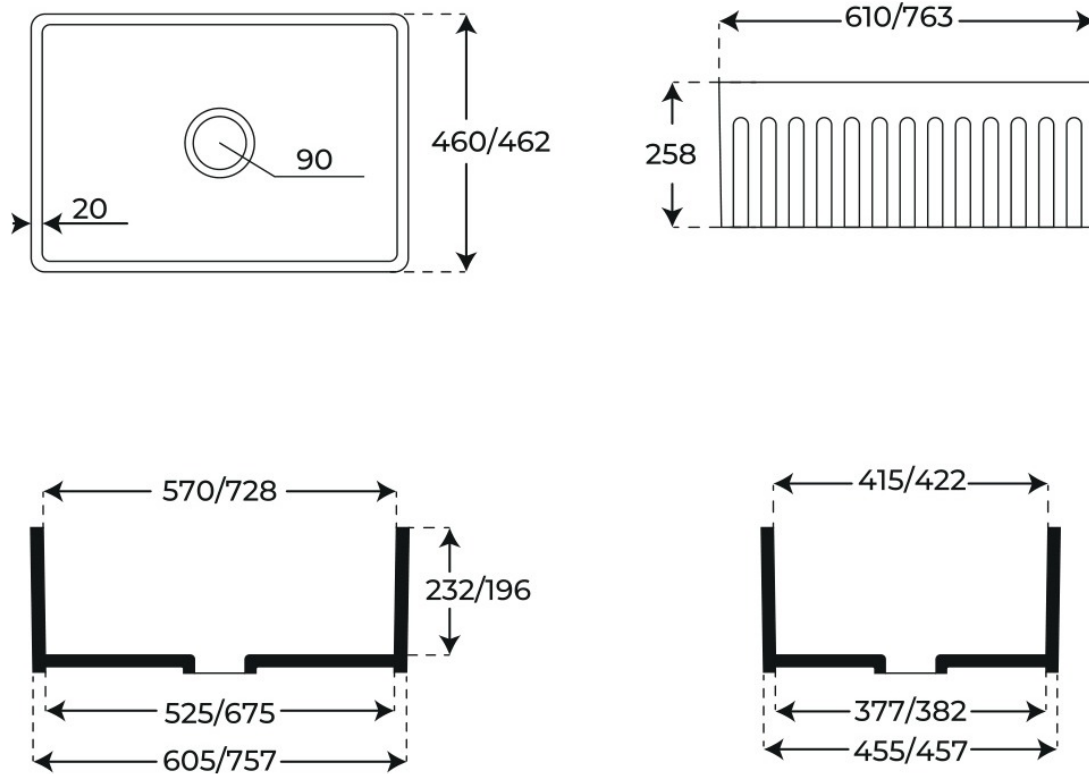

Variantes *disponibles*

ANCHO

SKU

EAN

61 04552 8435479745527

84.5 04546 8435479745466

76.4 04540 8435479745404

§ 03 · FREGADERO SEMIENCASTRADO DEVI

Plano técnico

Dimensiones de instalación, puntos de acometida y salida de agua. Valores orientativos.

Los valores del plano técnico son orientativos. Consulte a su instalador antes de realizar la preinstalación.